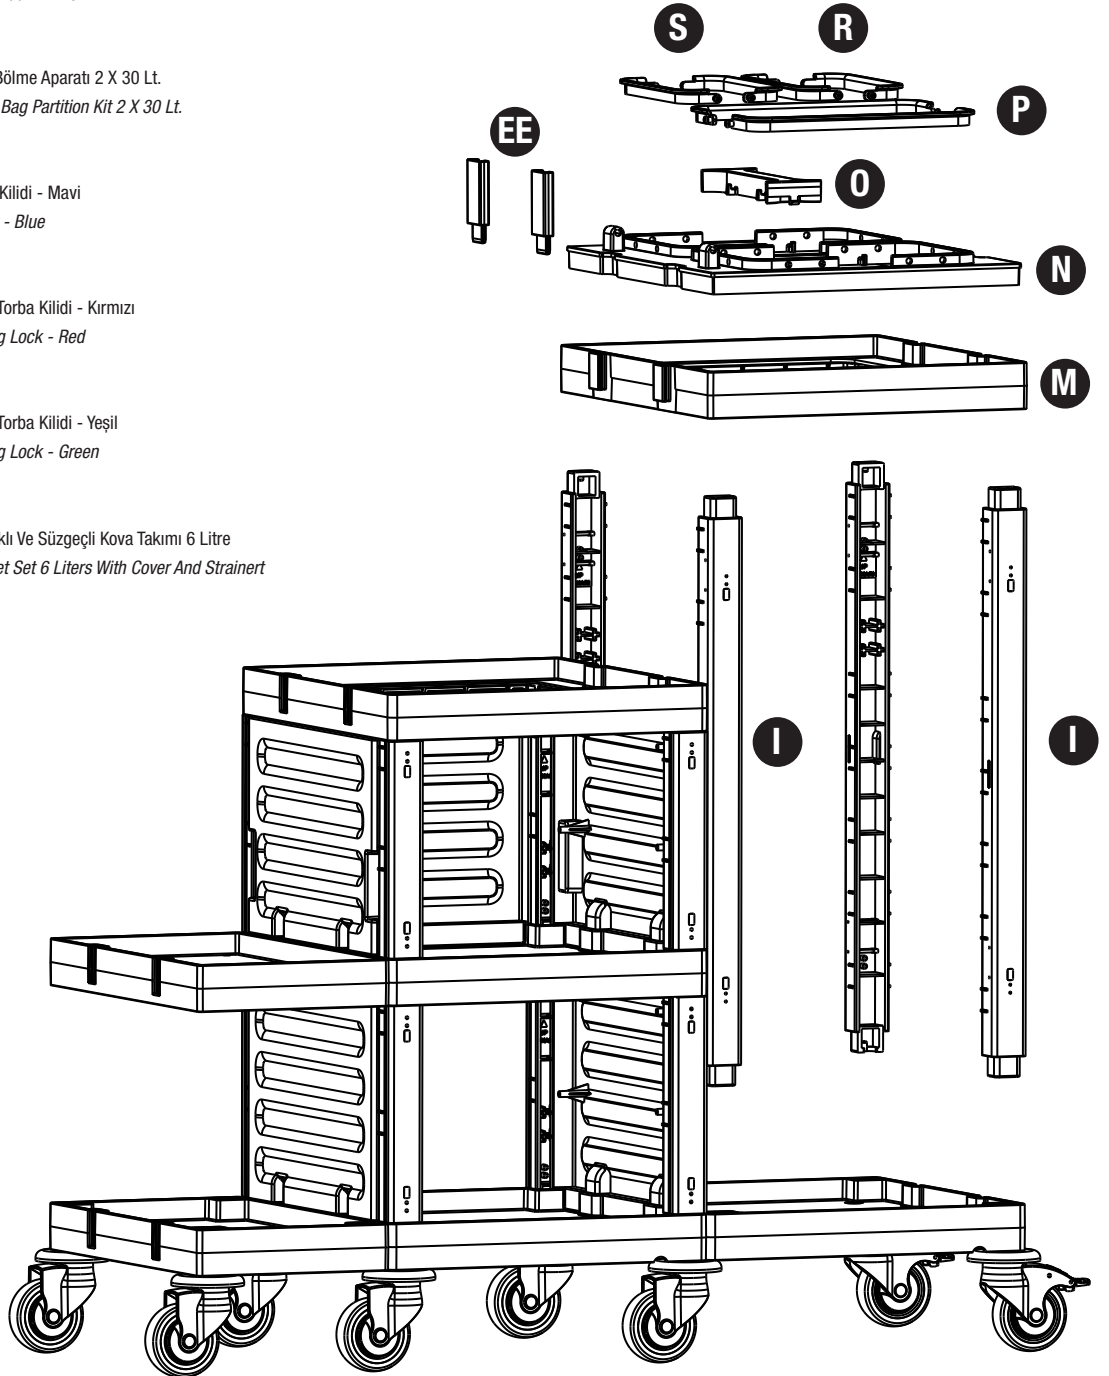

PROCART 1365

4

1. **I** PROCART DRK 500D
2. 2 Set Temizlik Arabası Direk Takımı
   - 2 Sets Cleaning Trolley Column Set
3. **M** PROCART KUG 217ED
4. 1 Set Temizlik Arabası Boş Üst Gövde - Erkek/Dişi
   - 1 Set Cleaning Trolley Mini Empty Upper Body - Male/Female
5. **N** PROCART CUG 305G
6. 1 Set Temizlik Arabası İki Bölmeli Çöp Üst Gövde
   - 1 Set Cleaning Trolley Litter Upper Body With Two Partitions
7. **O** PROCART CTB 521C
8. 1 Set Temizlik Arabası Çöp Bölme Aparatı 2 X 30 Lt.
   - 1 Set Cleaning Trolley Litter Bag Partition Kit 2 X 30 Lt.
9. **P** PROCART KLM 571K
10. 2 Set Çöp Gövde Çöp Torba Kilidi - Mavi
    - 2 Sets Litter Body Bag Lock - Blue
11. **R** PROCART KLK 582K
12. 2 Set Çöp Gövde 30 Lt Çöp Torba Kilidi - Kırmızı
    - 2 Sets 30 Lt. Litter Body Bag Lock - Red
13. **S** PROCART KLY 583K
14. 2 Set Çöp Gövde 30 Lt Çöp Torba Kilidi - Yeşil
    - 2 Sets 30 Lt. Litter Body Bag Lock - Green
15. **EE** PROCART KOV 538K
16. 1 Set Temizlik Arabası Kapaklı Ve Süzgeçli Kova Takımı 6 Litre
    - 1 Set Cleaning Trolley Bucket Set 6 Liters With Cover And Strainer