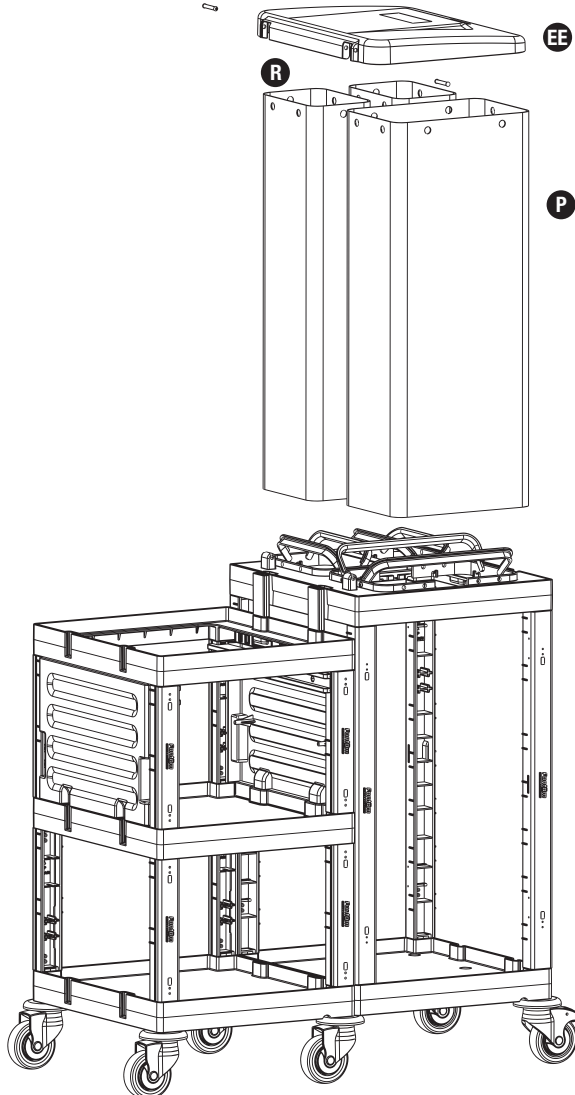

EE PROCART CKP 525K

- 1 Set Temizlik Arabası Çöp Kapağı
- 1 Set Cleaning Trolley Litter Cover