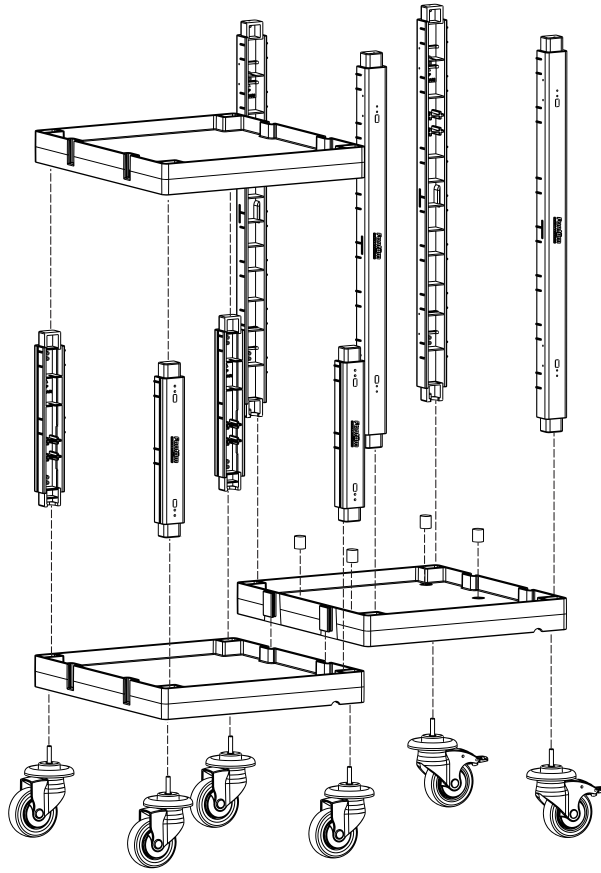

PROCART 1362

1

2

A PROCART YKP 605K

- 1 Set Servis Arabası Yan Kapak Takımı
- 1 Set Service Trolley Side Cover Set

B PROCART OKP 609K

- 1 Set Servis Arabası Küçük Ön Kapak Takımı
- 1 Set Service Trolley Mini Base Front Cover