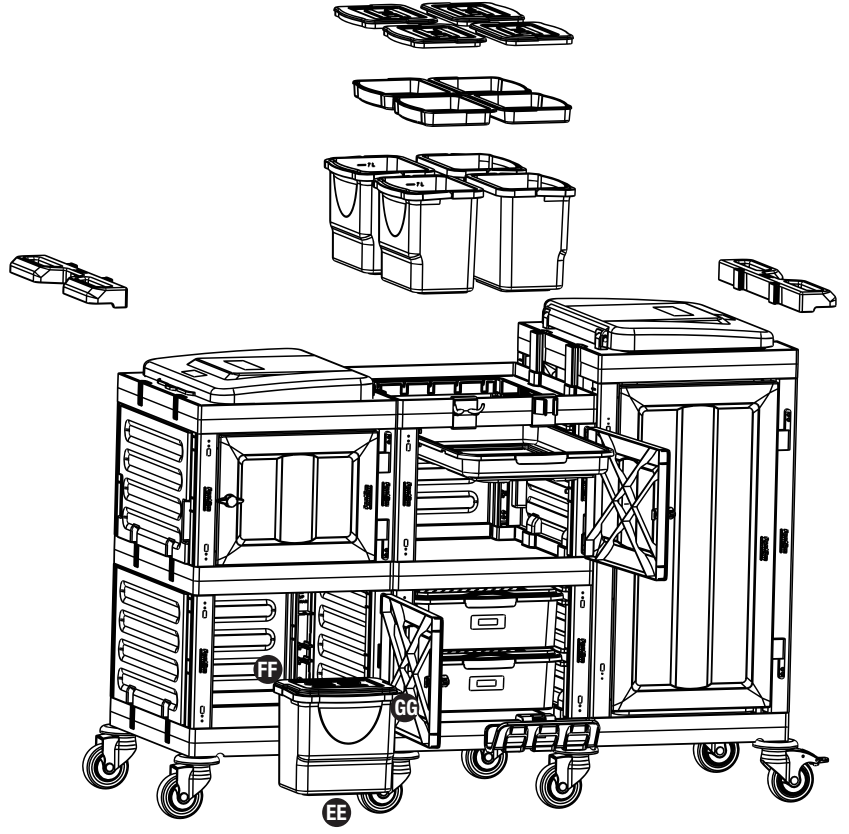

- 1 Set Temizlik Arabası 6 Litre Kova Kapağı
- 1 Set Cleaning Trolley 6 Liters Bucket Cover

Hastane Temizlik Arabası / Hospital Cleaning Trolley

PROCART 1365

PROCART 1365

Hastane Temizlik Arabası
Hospital Cleaning Trolley