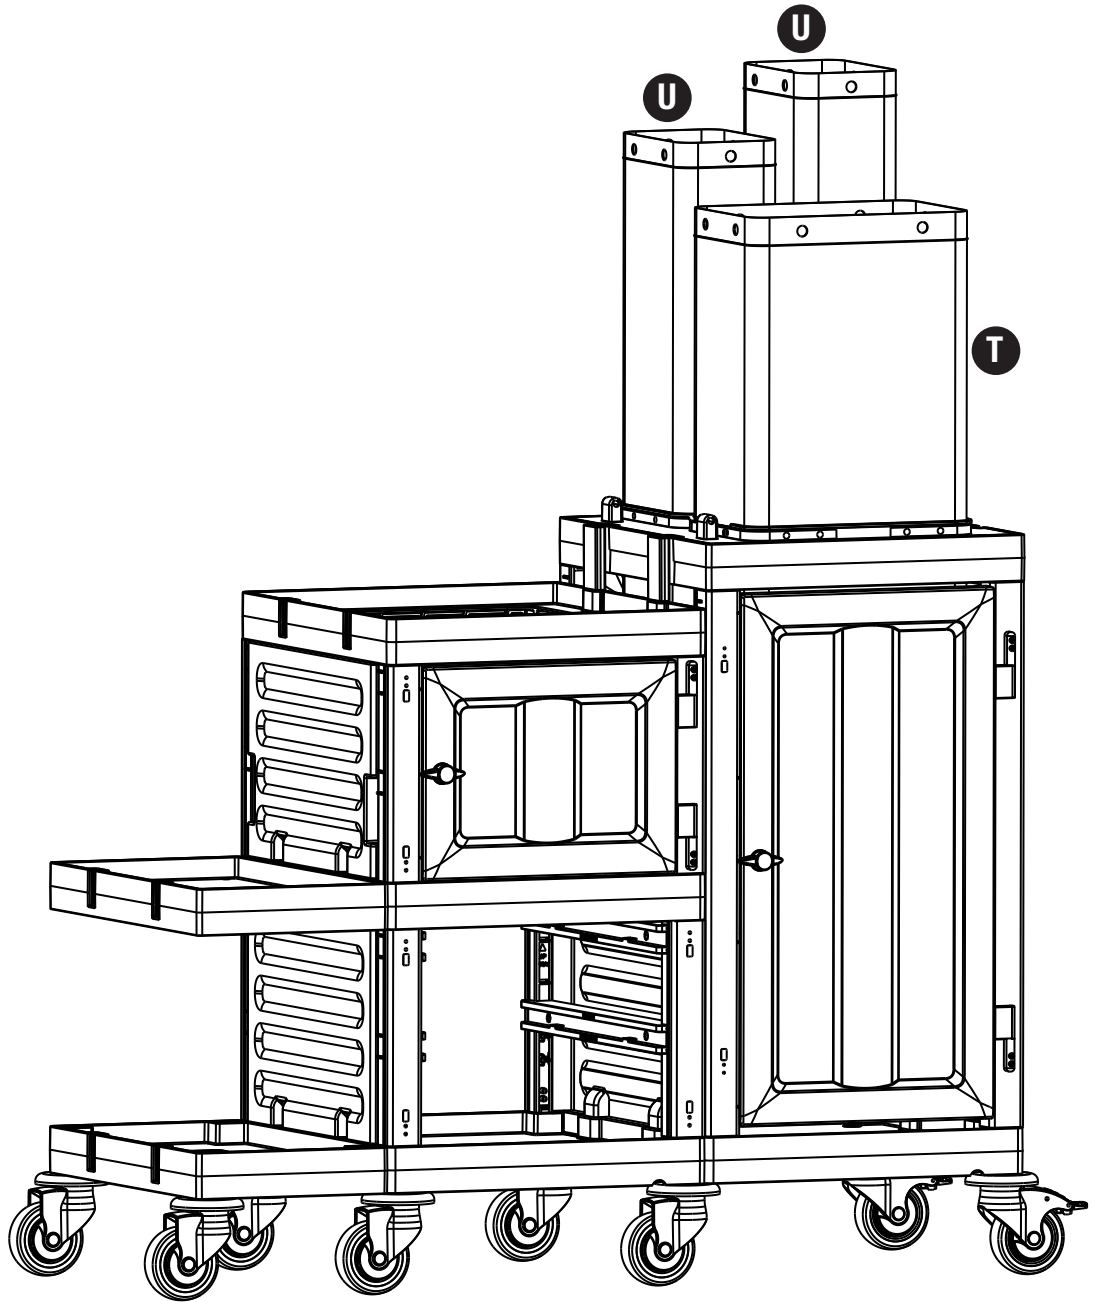

PROCART 1365

7

T PROCART BRD 566B

- 1 Set Temizlik Arabası Çöp Brandası 60 Litre
- 1 Set Cleaning Trolley Litter Tarpaulins 60 Liters

U PROCART BRD 567B

- 2 Set Temizlik Arabası Çöp Brandası 30 Litre
- 2 Sets Cleaning Trolley Litter Tarpaulins 30 Liters