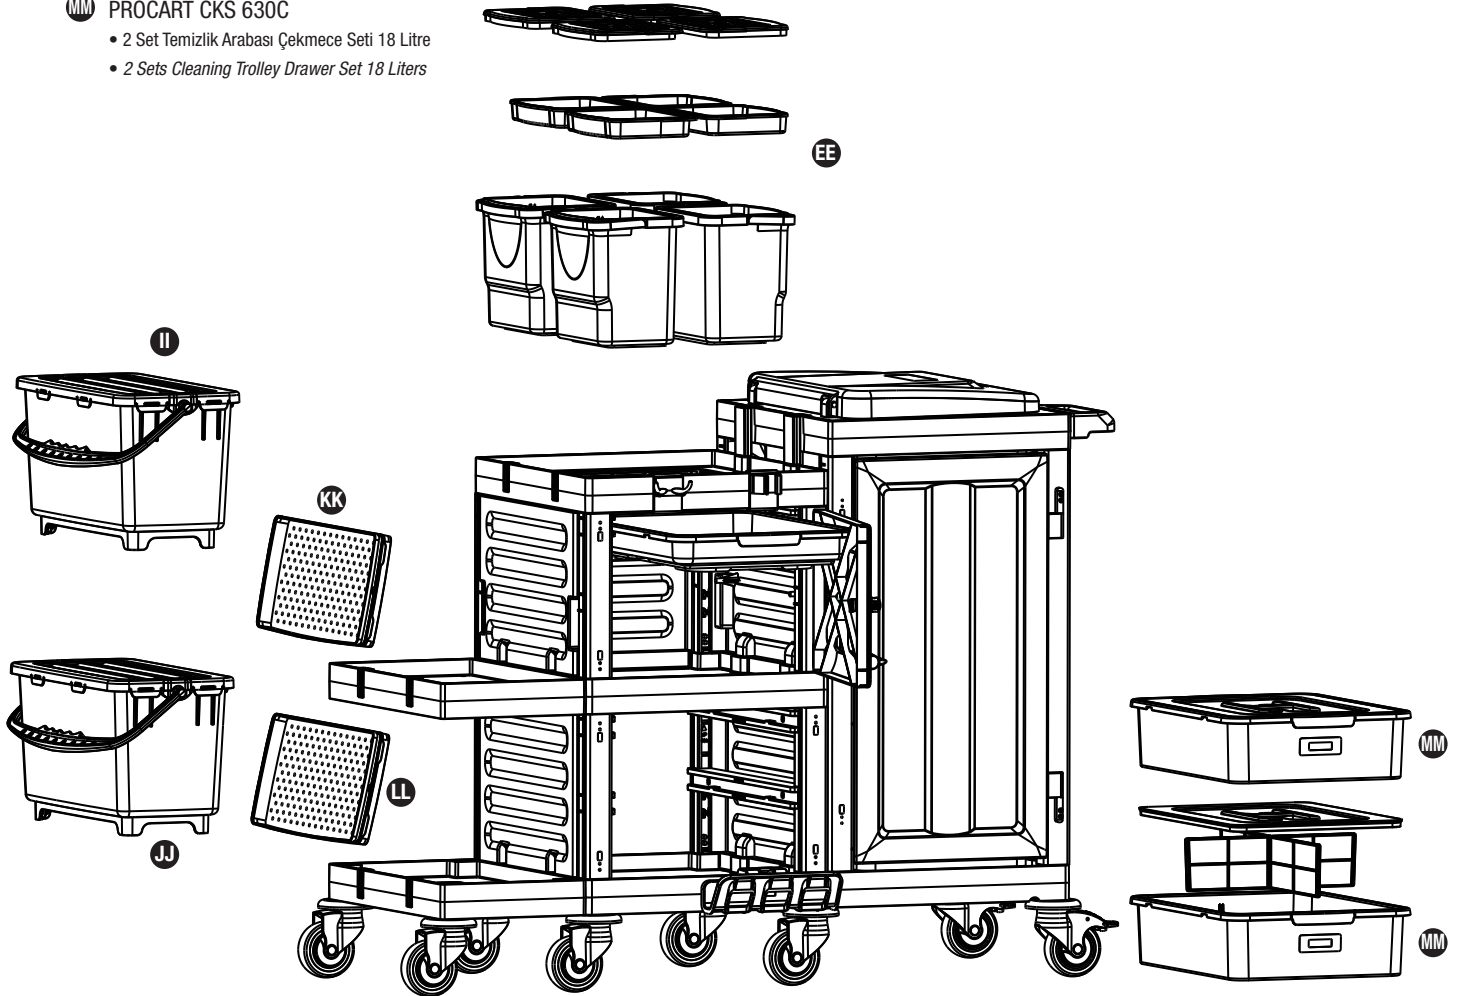

- 2 Set Temizlik Arabası Çekmece Seti 18 Litre
- 2 Sets Cleaning Trolley Drawer Set 18 Liters

DANIŐMA HATTI
0800 219 02 79

Fanset Elektrikli Ev Aletleri Sanayi ve Ticaret Ltd. Őti.
Merkez Mahallesi Ő. Yılmaz Őzdemir Cad. Sönmez Sokak No:8/1 34303 Halkalı İstanbul
T. +90 212 697 57 70 F. +90 212 548 98 78