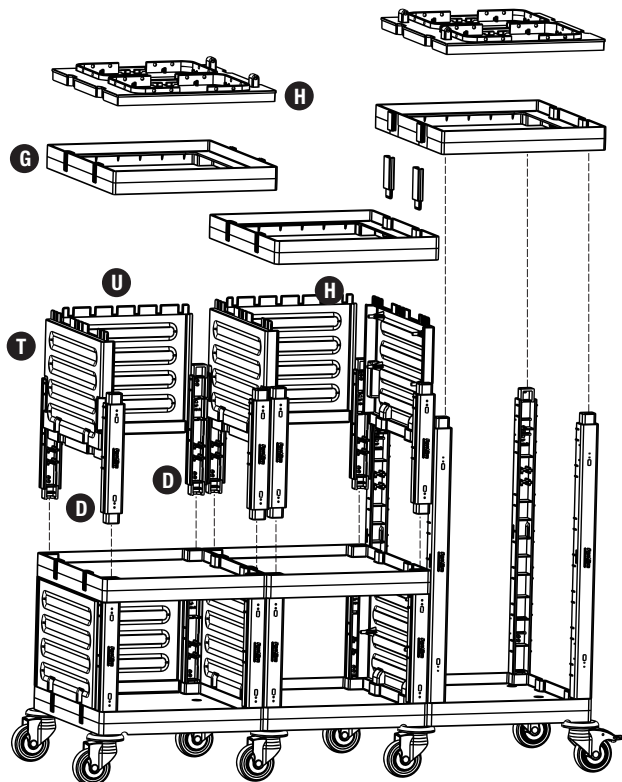

2

1. **D** PROCART KDR 615D
2. 2 Set Servis Arabası Kısa Direk Takımı
   - 2 Sets Service Trolley Short Column Set
3. **G** PROCART KUG 217ED
4. 1 Set Temizlik Arabası Boş Üst Gövde - Erkek/Dişi
   - 1 Set Cleaning Trolley Mini Empty Upper Body - Male/Female
5. **H** PROCART CUG 305G
6. 1 Set Temizlik Arabası İki Bölmeli Çöp Üst Gövde
   - 1 Set Cleaning Trolley Litter Upper Body With Two Partitions
7. **U** PROCART YKP 605K
8. 2 Set Servis Arabası Yan Kapak Takımı
   - 2 Sets Service Trolley Side Cover Set
9. **T** PROCART OKP 609K
10. 3 Set Servis Arabası Küçük Ön Kapak Takımı
    - 3 Sets Service Trolley Mini Base Front Cover