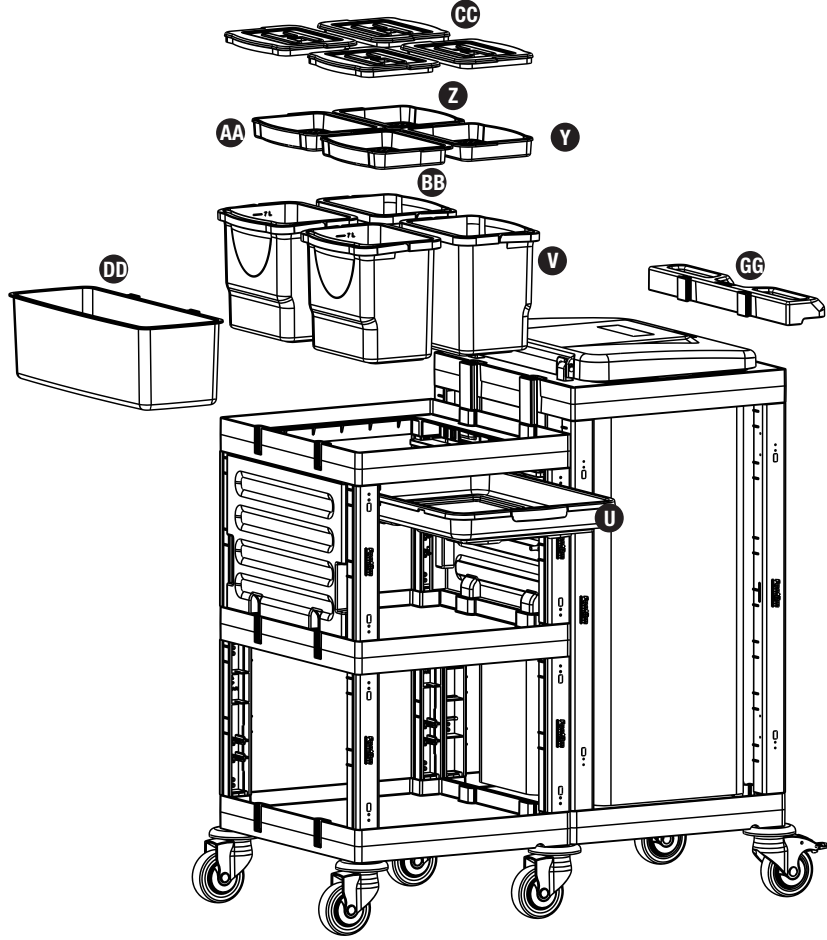

PROCART 1360

5

U PROCART TPS 530T x 1 SET

- 1 Set Temizlik Arabası Tepsi
- 1 Set Cleaning Trolley Tray

V PROCART KOV 540K x 1 SET

- 1 Set Temizlik Arabası Kova Takımı 6 Litre
- 1 Set Cleaning Trolley Bucket Set 6 Liters

Y PROCART SZM 536S x 1 SET

- 1 Set 6 Litre Kova Süzgeci - Mavi
- 1 Set 6 Liters Bucket Stainer - Blue

Z PROCART SZK 537S x 1 SET

- 1 Set 6 Litre Kova Süzgeci - Kırmızı
- 1 Set 6 Liters Bucket Stainer - Red

AA PROCART SZY 538S x 1 SET

- 1 Set 6 Litre Kova Süzgeci - Yeşil
- 1 Set 6 Liters Bucket Stainer - Green

BB PROCART SZS 539S x 1 SET

- 1 Set 6 Litre Kova Süzgeci - Sarı
- 1 Set 6 Liters Bucket Stainer - Yellow

CC PROCART KPK 415K x 1 SET

- 1 Set Temizlik Arabası 6 Litre Kova Kapak Takımı
- 1 Set Cleaning Trolley 6 Liters Bucket Cover Set

DD PROCART KOV 541K x 1 SET

- 1 Set Temizlik Arabası Aksesuar Kovası
- 1 Set Cleaning Trolley Accessory Bucket

GG PROCART ITM 310S x 1 SET

- 1 Set Temizlik Arabası İtme Sapı
- 1 Set Cleaning Trolley Push Handle