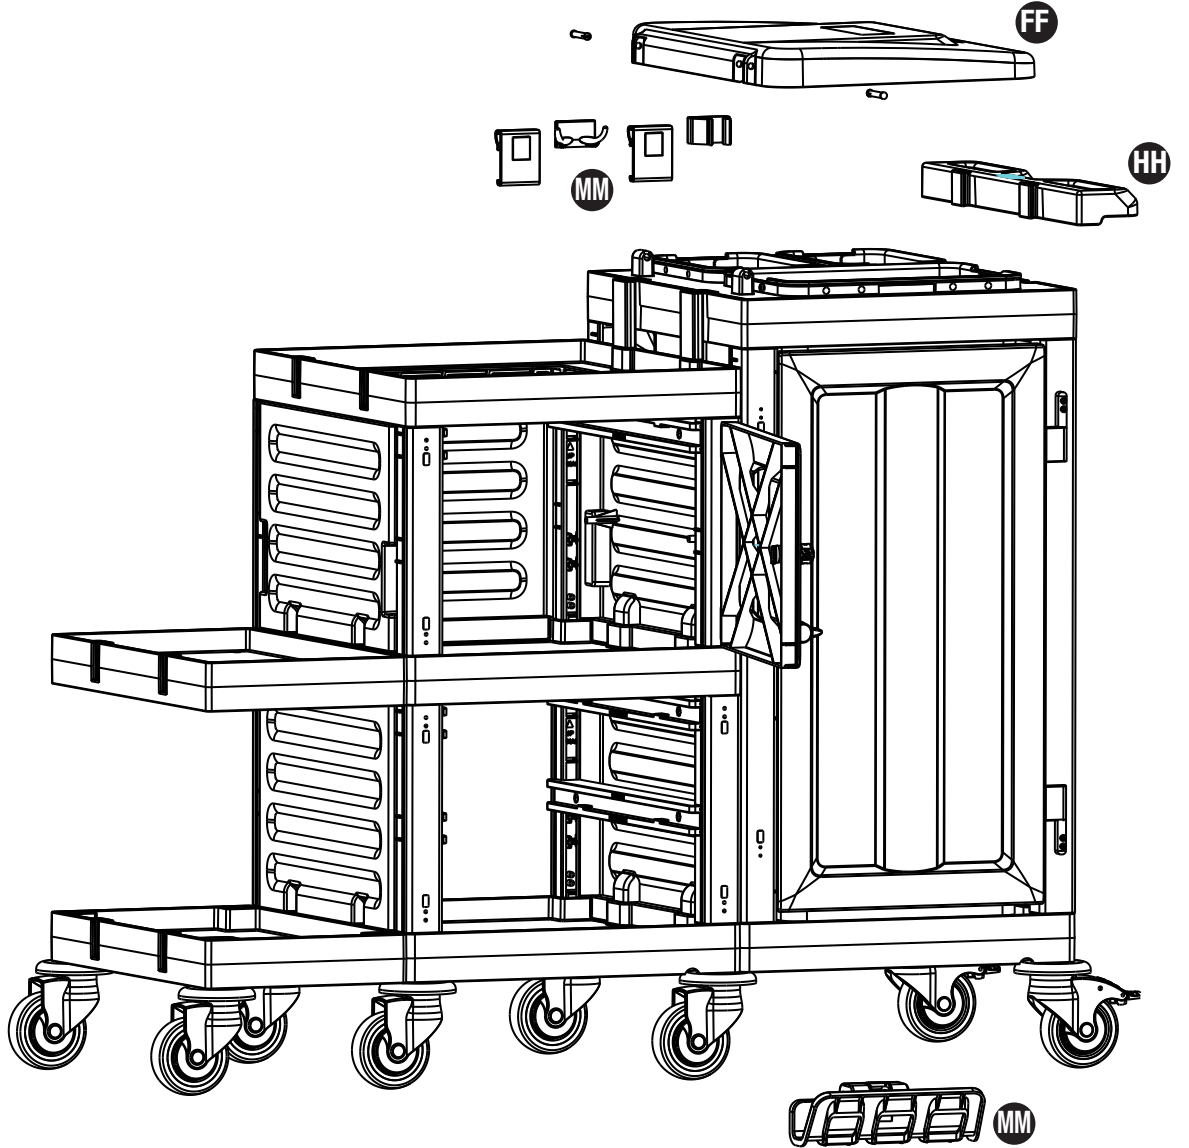

PROCART 1365

8

FF PROCART CKP 525K

- 1 Set Temizlik Arabası Çöp Kapağı
- 1 Set Cleaning Trolley Litter Cover

HH PROCART ITM 310S

- 1 Set Temizlik Arabası İtme Sapı
- 1 Set Cleaning Trolley Push Handle

MM PROCART CKS 630C

- 2 Set Temizlik Arabası Çekmece Seti 18 Litre
- 2 Sets Cleaning Trolley Drawer Set 18 Liters