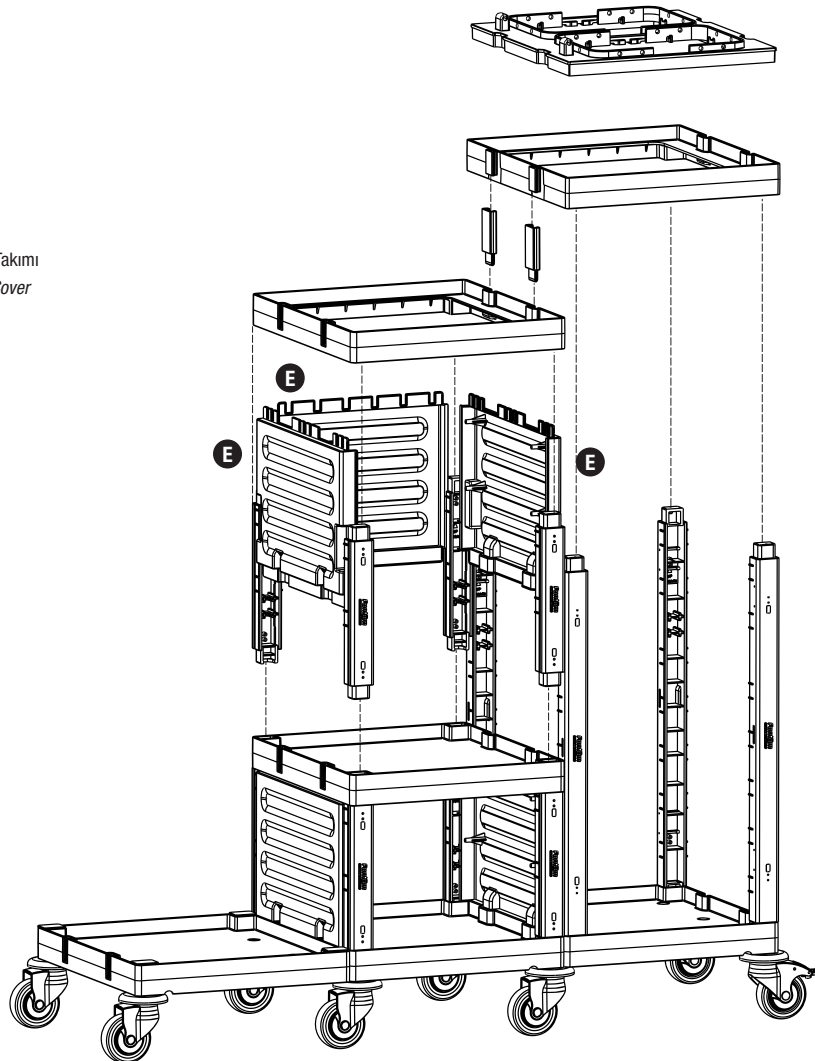

F PROCART OKP 609K

- 1 Set Servis Arabası Küçük Ön Kapak Takımı
- 1 Set Service Trolley Mini Base Front Cover