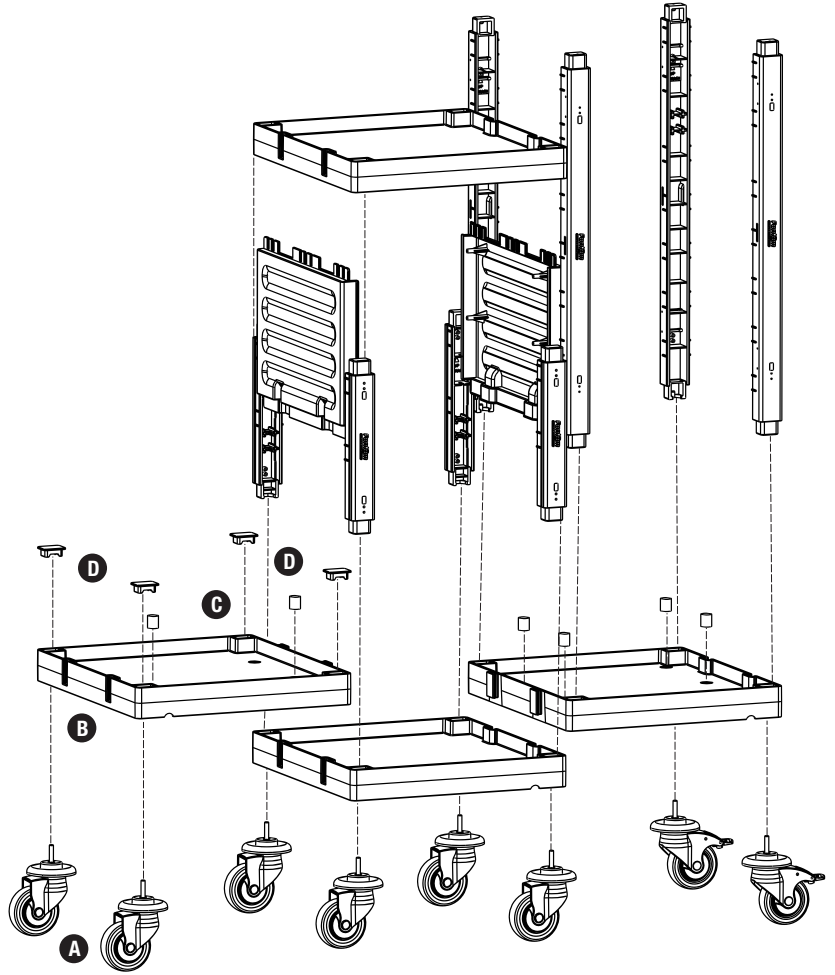

PROCART 1363

1

A PROCART TPK 510T

- 2 Set Procart Tamponlu Plastik Tekerek Takımı Ø100 mm
- 2 Set Procart Plastic Wheel Set With Bumper Ø100 mm

B PROCART KAG 210ED

- 1 Set Temizlik Arabası Küçük Araba Alt Gövde - Erkek/Dişi
- 1 Set Cleaning Trolley Mini Base Body - Male/Female

C PROCART TPA 320T

- 1 Set Temizlik Arabası Pres Ayak Tıpa Seti
- 1 Set Cleaning Trolley Press Stand Stoppie Set

D PROCART TPG 325T

- 2 Set Temizlik Arabası Gövde Tıpa Takımı
- 2 Set Cleaning Trolley Body Stoppie Set