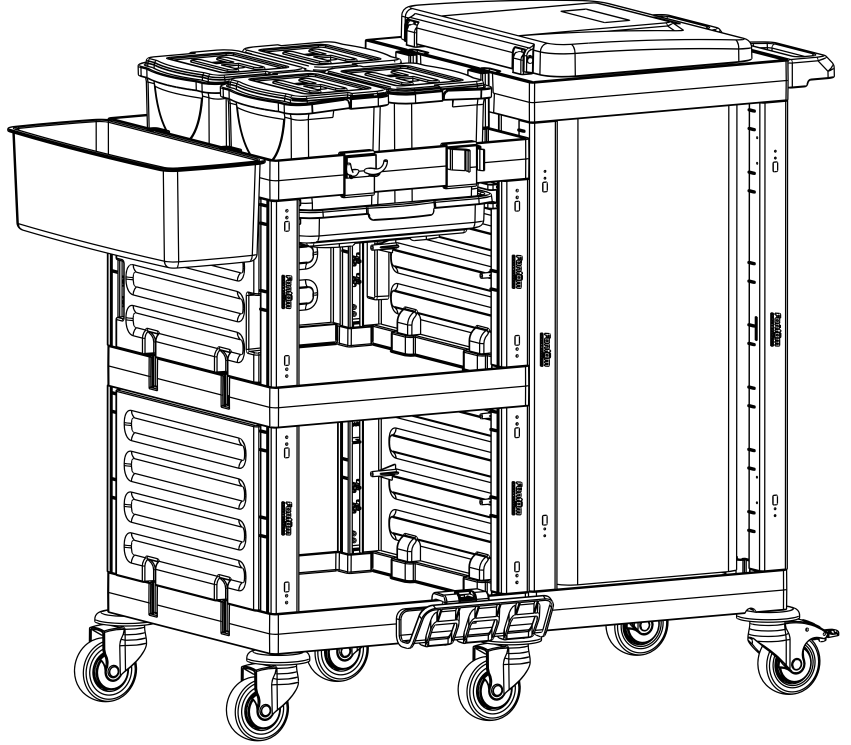

Hastane Temizlik Arabası / *Hospital Cleaning Trolley*

PROCART 1361

PROCART 1360

Hastane Temizlik Arabası
Hospital Cleaning Trolley

- **A** **PROCART YKP 605K** x 1 SET
  Servis Arabası Yan Kapak Takımı
  Service Trolley Side Cover Set
- **B** **PROCART OKP 609K** x 1 SET
  Servis Arabası Küçük Ön Kapak Takımı
  Service Trolley Mini Base Front Cover
- **C** **PROCART AKT 550A** x 1 SET
  Temizlik Arabası Aksesuar Takımı
  Cleaning Trolley Accessory Set