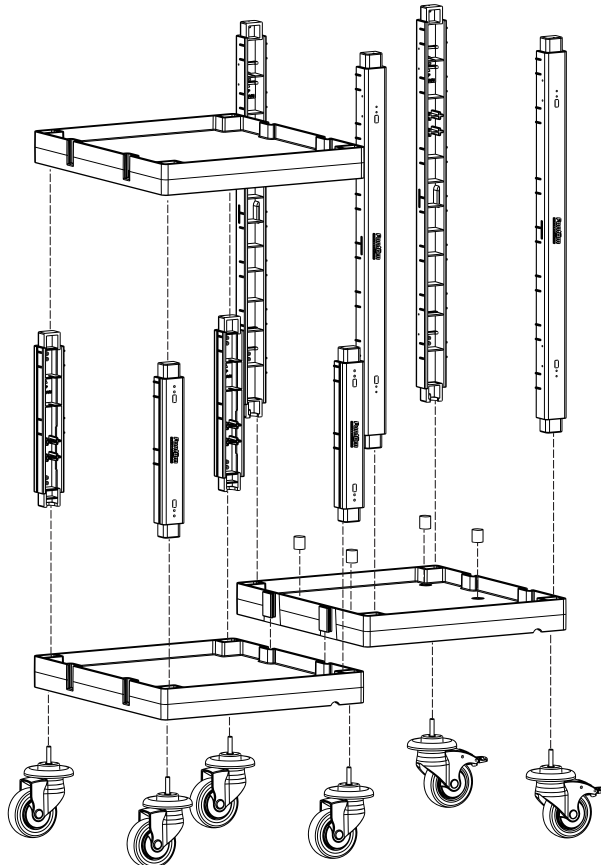

PROCART 1361

1