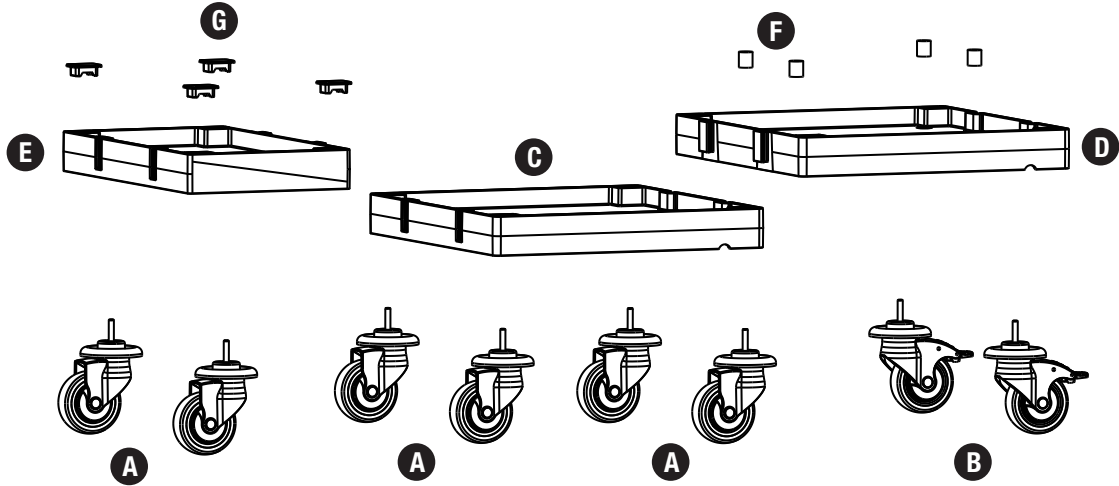

PROCART 1365

1

1. **A** PROCART TPK 510T
2. 6 Set Procart Tamponlu Plastik Tekerlek Takımı Ø100 mm
   - 6 Sets Procart Plastic Wheel Set With Bumper Ø100 mm
3. **B** PROCART TPF 512F
4. 2 Set Procart Frenli Ve Tamponlu Plastik Tekerlek Takımı Ø100 mm
   - 2 Sets Procart Plastic Wheel Set With Brake And Bumper Ø100 mm
5. **C** PROCART KAG 207DD
6. 1 Set Servis Arabası Küçük Araba Alt Gövde - Dişi/Dişi
   - 1 Set Service Trolley Mini Base Body - Female/Female
7. **D** PROCART KAG 210ED
8. 1 Set Temizlik Arabası Küçük Araba Alt Gövde - Erkek/Dişi
   - 1 Set Cleaning Trolley Mini Base Body - Male/Female
9. **E** PROCART SAG 269ED
10. 1 Set Servis Arabası Mini Alt Gövde - Erkek/Dişi
    - 1 Set Service Trolley Half-Mini Base Body - Male/Female
11. **F** PROCART TPA 320T
12. 1 Set Temizlik Arabası Pres Ayak Tıpa Seti
    - 1Set Cleaning Trolley Press Stand Stopple Set
13. **G** PROCART TPG 325T
14. 3 Set Temizlik Arabası Gövde Tıpa Seti
    - 3 Sets Cleaning Trolley Body Stopple Set