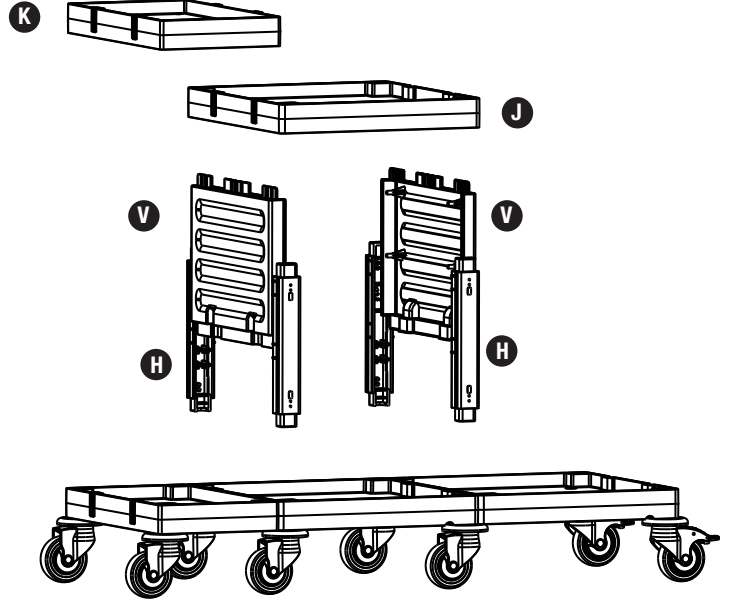

PROCART 1365

2

H PROCART KDR 615D

- 2 Set Servis Arabası Kısa Direk Takımı
- 2 Sets Service Trolley Short Column Set

J PROCART SOG 205DD

- 1 Set Servis Arabası Küçük Araba Orta Gövde - Dişi/Dişi
- 1 Set Service Trolley Mini Middle Body - Female/Female

K PROCART SUG 265ED

- 1 Set Servis Arabası Mini Üst Gövde - Erkek/Dişi
- 1 Set Service Trolley Half-Mini Upper Body - Male/Female

V PROCART YKP 605K

- 2 Set Servis Arabası Yan Kapak Takımı
- 2 Sets Service Trolley Side Cover Set