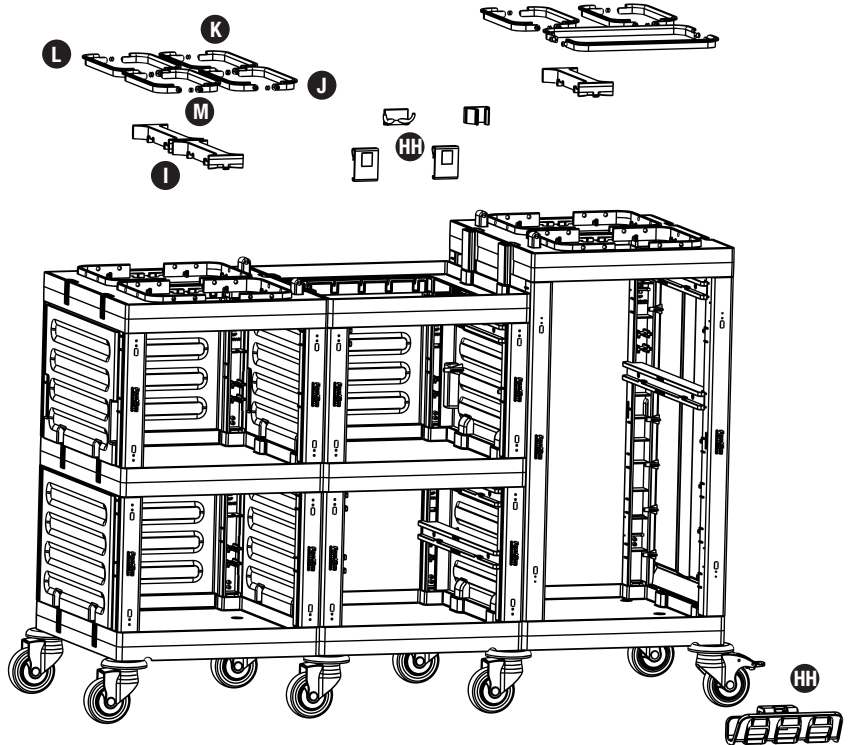

HH PROCART AKT 550A

- 1 Set Temizlik Arabası Aksesuar Takımı
- 1 Set Cleaning Trolley Accessory Set