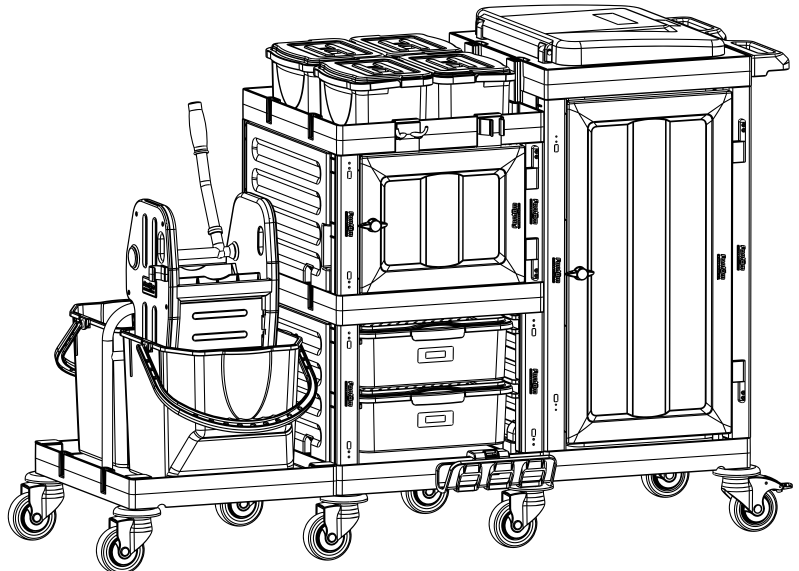

C **PROCART TPA 320T** x 1 SET

Temizlik Arabası Pres Ayak Tıpa Seti
Cleaning Trolley Press Stand Stoppie Set

D **PROCART TPG 325T** x 2 SET

Temizlik Arabası Gövde Tıpa Takımı
Cleaning Trolley Body Stoppie Set

E **PROCART YKP 605K** x 1 SET

Servis Arabası Yan Kapak Takımı
Service Trolley Side Cover Set

F **PROCART OKP 609K** x 1 SET

Servis Arabası Küçük Ön Kapak Takımı
Service Trolley Mini Base Front Cover

G **PROCART RAY 515R** x 3 SET

Temizlik Arabası Ray Takımı
Cleaning Trolley Slider Set

H **PROCART OKP 405K** x 1 SET

Temizlik Arabası Küçük Ön Kapak
Cleaning Trolley Mini Front Cover

I **PROCART OKP 400K** x 1 SET

Temizlik Arabası Ön Kapak Takımı
Cleaning Trolley Front Cover Set

J **PROCART YKP 410K** x 1 SET

Temizlik Arabası Yan Kapak Takımı
Cleaning Trolley Side Cover Set

K **PROCART CKS 630C** x 2 SET

Temizlik Arabası Çekmece Seti 18 Litre
Cleaning Trolley Drawer Set 18 Liters

L **PROCART SZM 631S** x 1 SET

18 Litre Mop Çekmece Süzgeci - Mavi
18 Liters Mop Drawer Stainer - Blue

M **PROCART SZK 632S** x 1 SET

18 Litre Mop Çekmece Süzgeci - Kırmızı
18 Liters Mop Drawer Stainer - Red

N **PROCART PSA 555P** x 1 SET

Temizlik Arabası Pres Ayağı
Cleaning Trolley Press Stand

O **PROCART PKV 544K** x 1 SET

Temizlik Arabası Pres Kova Takımı 25 Litre
Cleaning Trolley Press Bucket Set 25 Liters

P **PROCART PRS 705P** x 1 SET

Temizlik Arabası Dik Pres
Cleaning Trolley Down Press

R **PROCART AKT 550A** x 1 SET

Temizlik Arabası Aksesuar Takımı
Cleaning Trolley Accessory Set