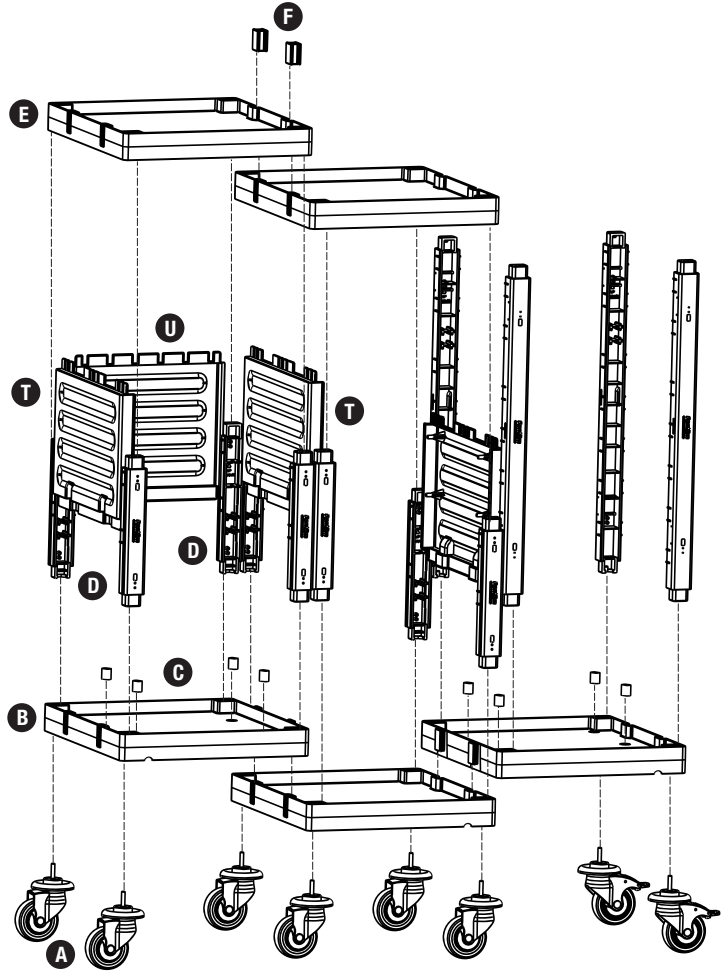

PROCART 1364

1

1. **A** PROCART TPK 510T
2. 2 Set Procart Tamponlu Plastik Tekerek Takımı Ø100 mm
   - 2 Sets Procart Plastic Wheel Set With Bumper Ø100 mm
3. **B** PROCART KAG 210ED
4. 1 Set Temizlik Arabası Küçük Araba Alt Gövde - Erkek/Dişi
   - 1 Set Cleaning Trolley Mini Base Body - Male/Female
5. **C** PROCART TPA 320T
6. 1 Set Temizlik Arabası Pres Ayak Tıpa Seti
   - 1 Set Cleaning Trolley Press Stand Stopples Set
7. **D** PROCART KDR 615D
8. 2 Set Servis Arabası Kısa Direk Takımı
   - 2 Sets Service Trolley Short Column Set
9. **E** PROCART SOG 205DD
10. 1 Set Servis Arabası Küçük Araba Orta Gövde - Dişi/Dişi
    - 1 Set Service Trolley Mini Middle Body - Female/Female
11. **F** PROCART ADP 315A
12. 1 Set Temizlik Arabası Bağlantı Adaptörü
    - 1 Set Cleaning Trolley Connection Adapter Set
13. **T** PROCART YKP 605K
14. 2 Set Servis Arabası Yan Kapak Takımı
    - 2 Sets Service Trolley Side Cover Set
15. **U** PROCART OKP 609K
16. 3 Set Servis Arabası Küçük Ön Kapak Takımı
    - 3 Sets Service Trolley Mini Base Front Cover