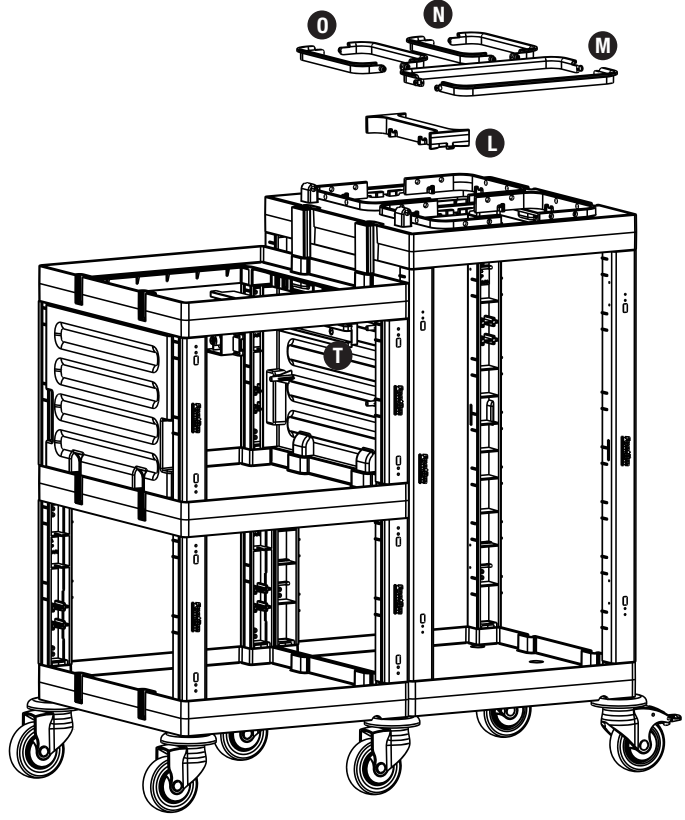

PROCART 1360

3

L PROCART CTB 521C

- 1 Set Temizlik Arabası Çöp Bölme Aparatı 2 X 30 Lt.
- 1 Set Cleaning Trolley Litter Bag Partition Kit 2 X 30 Lt.

M PROCART KLM 571K

- 2 Set Çöp Gövde Çöp Torba Kilidi - Mavi
- 2 Sets Litter Body Bag Lock - Blue

N PROCART KLK 582K

- 2 Set Çöp Gövde 30 Lt Çöp Torba Kilidi - Kırmızı
- 2 Sets 30 Lt. Litter Body Bag Lock - Red

O PROCART KLY 583K

- 2 Set Çöp Gövde 30 Lt Çöp Torba Kilidi - Yeşil
- 2 Sets 30 Lt. Litter Body Bag Lock - Green

T PROCART RAY 515R

- 1 Set Temizlik Arabası Ray Takımı
- 1 Set Cleaning Trolley Slider Set