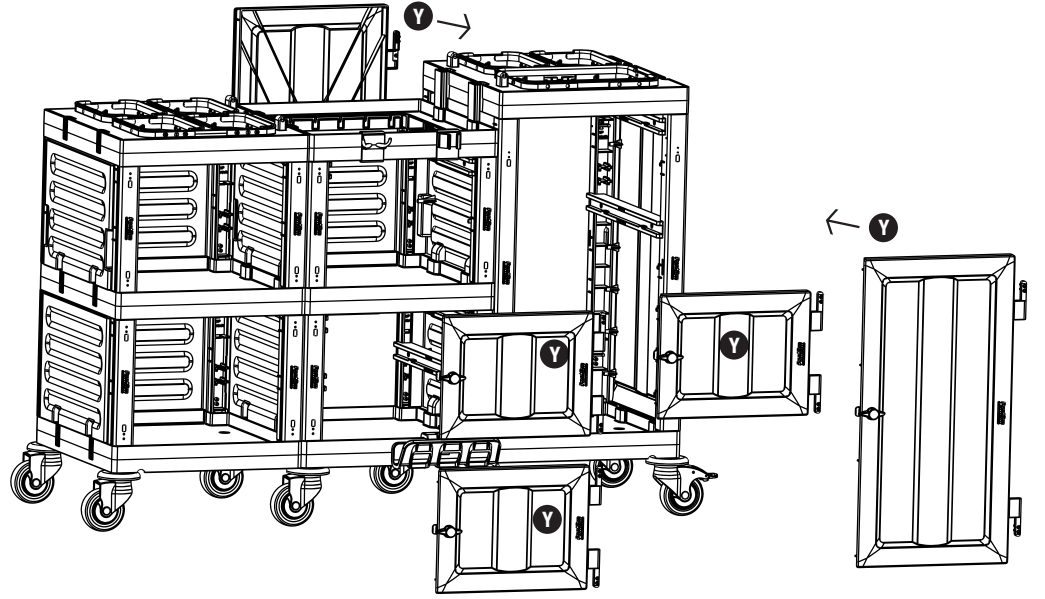

PROCART 1364

5

1. **Y** PROCART OKP 405K
2. 3 Set Temizlik Arabası Küçük Ön Kapak
   - 3 Set Cleaning Trolley Mini Front Cover
3. **Z** PROCART OKP 400K
4. 1 Set Temizlik Arabası Ön Kapak Takımı
   - 1 Set Cleaning Trolley Front Cover Set