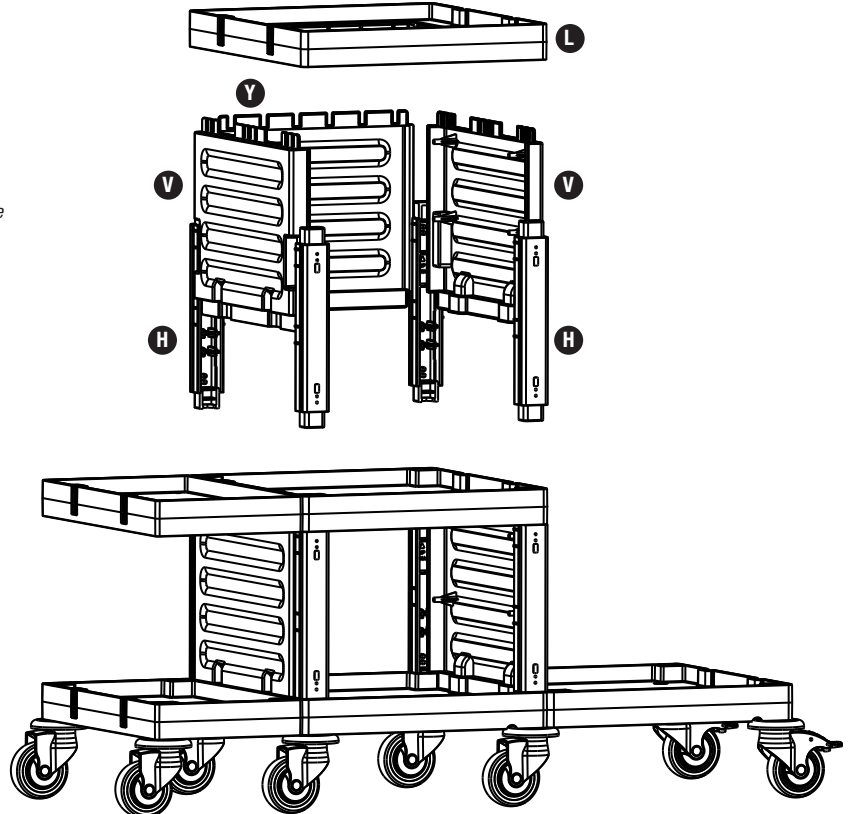

Y PROCART OKP 609K

- 1 Set Servis Arabası Küçük Ön Kapak Takımı
- 1 Set Service Trolley Mini Base Front Cover