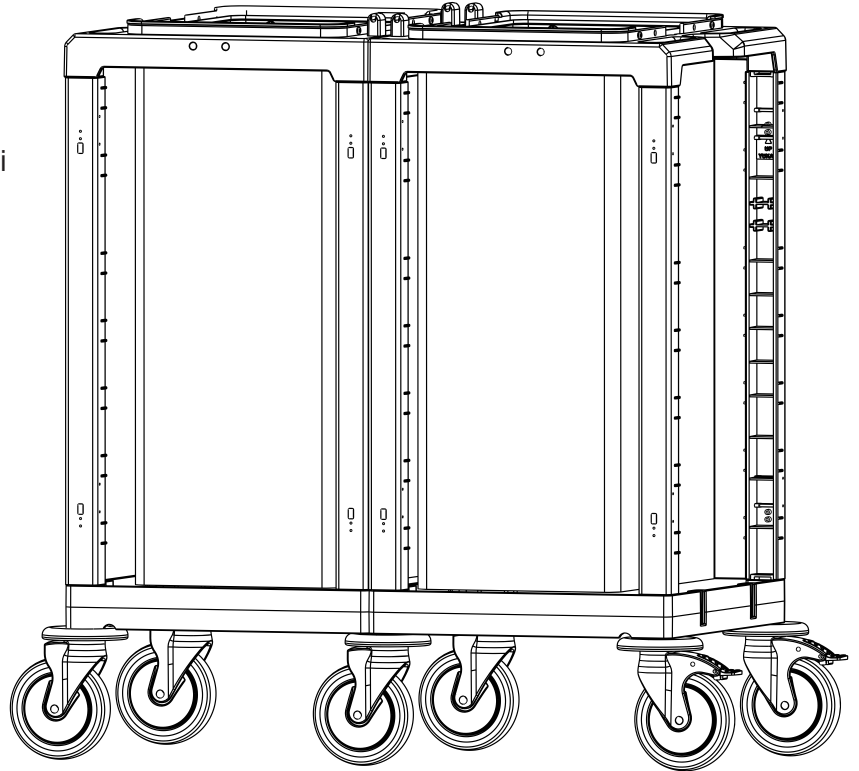

İkili Çamaşır Toplama Arabası / Duo Laundry Collecting Trolley

PROCART 52

1. **A** **PROCART TPK 515T** X 4 set
   Procart Tamponlu Plastik Tekerlek Takımı Ø150 mm
   Procart Plastic Wheel Set With Bumper Ø150 mm
2. **B** **PROCART TPF 517F** X 2 set
   Procart Frenli ve Tamponlu Plastik Tekerlek Takımı Ø150 mm
   Procart Plastic Wheel Set With Brake And Bumper Ø150 mm
3. **C** **PROCART KAG 207DD** X 1 set
   Servis Arabası Küçük Araba Alt Gövde - Dişi/Dişi
   Service Trolley Mini Base Body - Female/Female
4. **D** **PROCART KAG 210ED** X 1 set
   Temizlik Arabası Küçük Araba Alt Gövde - Erkek/Dişi
   Cleaning Trolley Mini Base Body - Male/Female
5. **E** **PROCART TPA 320T** X 1 set
   Temizlik Arabası Pres Ayak Tıpa Seti
   Cleaning Trolley Press Stand Stopples Set
6. **F** **PROCART DRK 500D** X 4 set
   Temizlik Arabası Direk Takımı
   Cleaning Trolley Column Set
7. **G** **PROCART CUG 300D** X 1 set
   Temizlik Arabası Çöp Üst Gövde - Dişi
   Cleaning Trolley Litter Upper Body - Female
8. **H** **PROCART CUG 300E** X 1 set
   Temizlik Arabası Çöp Üst Gövde - Erkek
   Cleaning Trolley Litter Upper Body - Male
9. **I** **PROCART PIM 330P** X 2 set
   Temizlik Arabası Çöp Üst Gövde Pim Takımı
   Cleaning Trolley Litter Upper Body Pin Set
10. **J** **PROCART BRD 560B** X 2 set
    Temizlik Arabası Çöp Brandası 120 Litre
    Cleaning Trolley Litter Tarpaulins 120 Liters