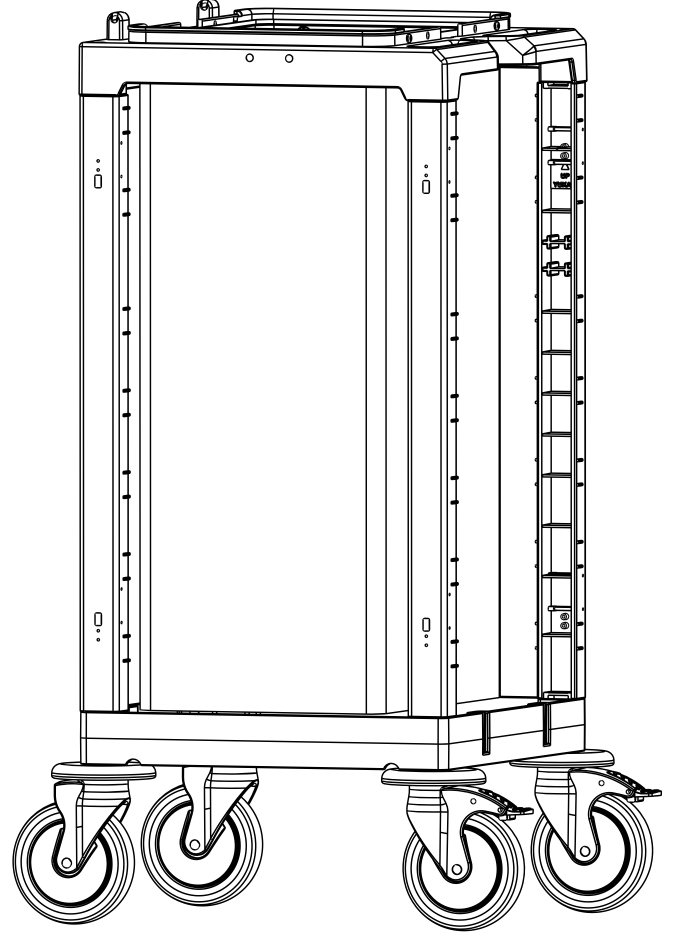

PROCART 50

- A** **PROCART TPK 515T** X 2 set
Procart Tamponlu Plastik Tekerlek Takımı Ø150 mm
Procart Plastic Wheel Set With Bumper Ø150 mm
- B** **PROCART TPF 517F** X 2 set
Procart Frenli ve Tamponlu Plastik Tekerlek Takımı Ø150 mm
Procart Plastic Wheel Set With Brake And Bumper Ø150 mm
- C** **PROCART KAG 207DD** X 1 set
Servis Arabası Küçük Araba Alt Gövde - Dişi/Dişi
Service Trolley Mini Base Body - Female/Female
- D** **PROCART DRK 500D** X 2 set
Temizlik Arabası Direk Takımı
Cleaning Trolley Column Set
- E** **PROCART CUG 300D** X 1 set
Temizlik Arabası Çöp Üst Gövde - Dişi
Cleaning Trolley Litter Upper Body - Female
- F** **PROCART BRD 560B** X 1 set
Temizlik Arabası Çöp Brandası 120 Litre
Cleaning Trolley Litter Tarpaulins 120 Liters
- G** **PROCART PIM 330P** X 1 set
Temizlik Arabası Çöp Üst Gövde Pim Takımı
Cleaning Trolley Litter Upper Body Pin Set

PROCART 50

1

- A** PROCART TPK 515T
- 2 Set Procart Tamponlu Plastik Tekerlek Takımı Ø150 mm
 - 2 Sets Procart Plastic Wheel Set With Bumper Ø150 mm
- B** PROCART TPF 517F
- 2 Set Procart Frenli ve Tamponlu Plastik Tekerlek Takımı Ø150 mm
 - 2 Sets Procart Plastic Wheel Set With Brake And Bumper Ø150 mm
- C** PROCART KAG 207DD
- 1 Set Servis Arabası Küçük Araba Alt Gövde - Dişi/Dişi
 - 1 Set Service Trolley Mini Base Body - Female/Female
- D** PROCART DRK 500D
- 2 Set Temizlik Arabası Direk Takımı
 - 2 Sets Cleaning Trolley Column Set