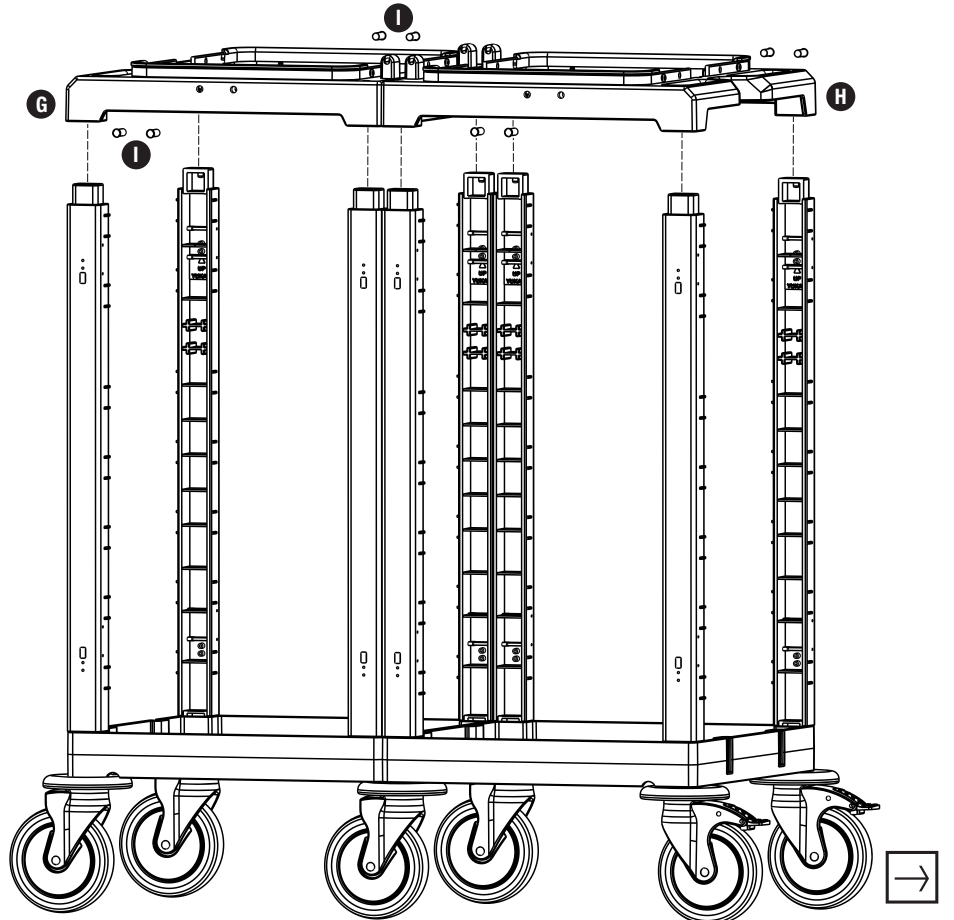

I PROCART PIM 330P

- 2 Set Temizlik Arabası Çöp Üst Gövde Pim Takımı
- 2 Sets Cleaning Trolley Litter Upper Body Pin Set