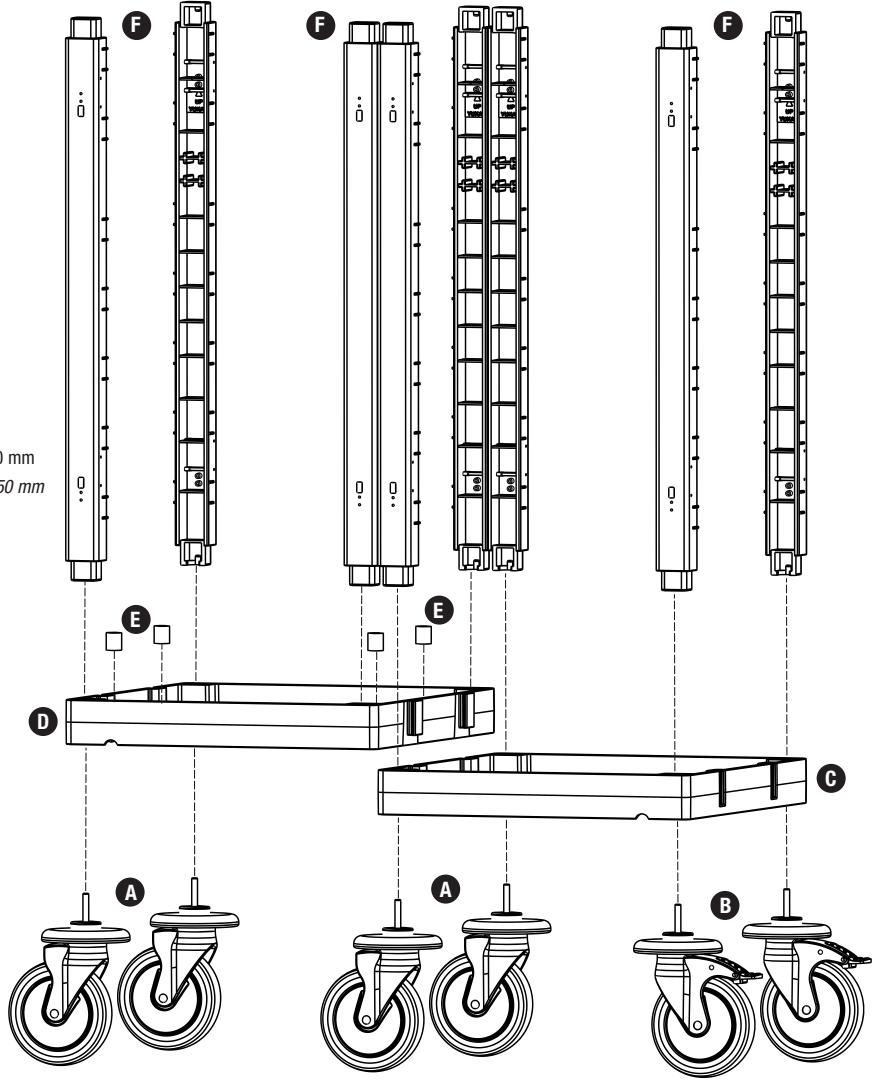

PROCART 52

1

A PROCART TPK 515T

- 4 Set Procart Tamponlu Plastik Tekerlek Takımı Ø150 mm
- 4 Sets Procart Plastic Wheel Set With Bumper Ø150 mm

B PROCART TPF 517F

- 2 Set Procart Frenli ve Tamponlu Plastik Tekerlek Takımı Ø150 mm
- 2 Sets Procart Plastic Wheel Set With Brake And Bumper Ø150 mm

C PROCART KAG 207DD

- 1 Set Servis Arabası Küçük Araba Alt Gövde - Dişi/Dişi
- 1 Set Service Trolley Mini Base Body - Female/Female

D PROCART KAG 210ED

- 1 Set Temizlik Arabası Küçük Araba Alt Gövde - Erkek/Dişi
- 1 Set Cleaning Trolley Mini Base Body - Male/Female

E PROCART TPA 320T

- 1 Set Temizlik Arabası Pres Ayak Tıpa Seti
- 1 Set Cleaning Trolley Press Stand Stoppie Set

F PROCART DRK 500D

- 4 Set Temizlik Arabası Direk Takımı
- 4 Sets Cleaning Trolley Column Set