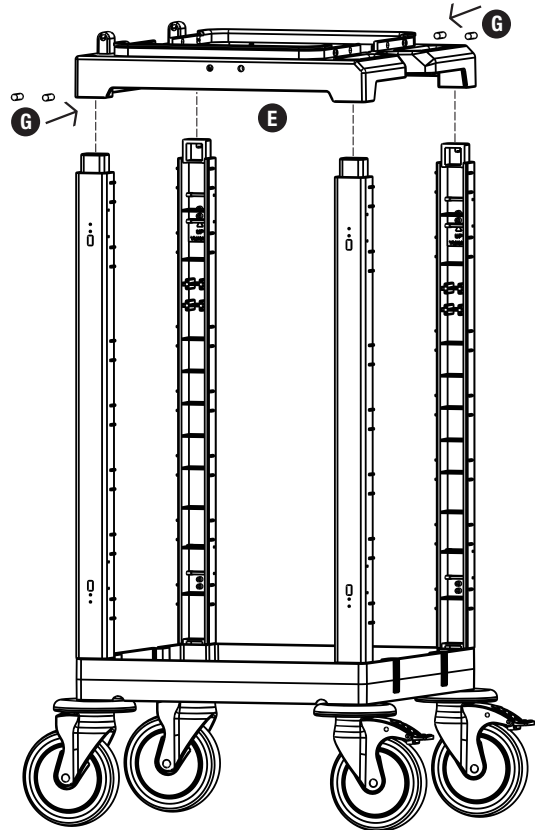

2

1. **E** PROCART CUG 300D
2. 1 Set Temizlik Arabası Çöp Üst Gövde - Dişi
   - 1 Set Cleaning Trolley Litter Upper Body - Female
3. **G** PROCART PIM 330P
4. 1 Set Temizlik Arabası Çöp Üst Gövde Pim Takımı
   - 1 Set Cleaning Trolley Litter Upper Body Pin Set