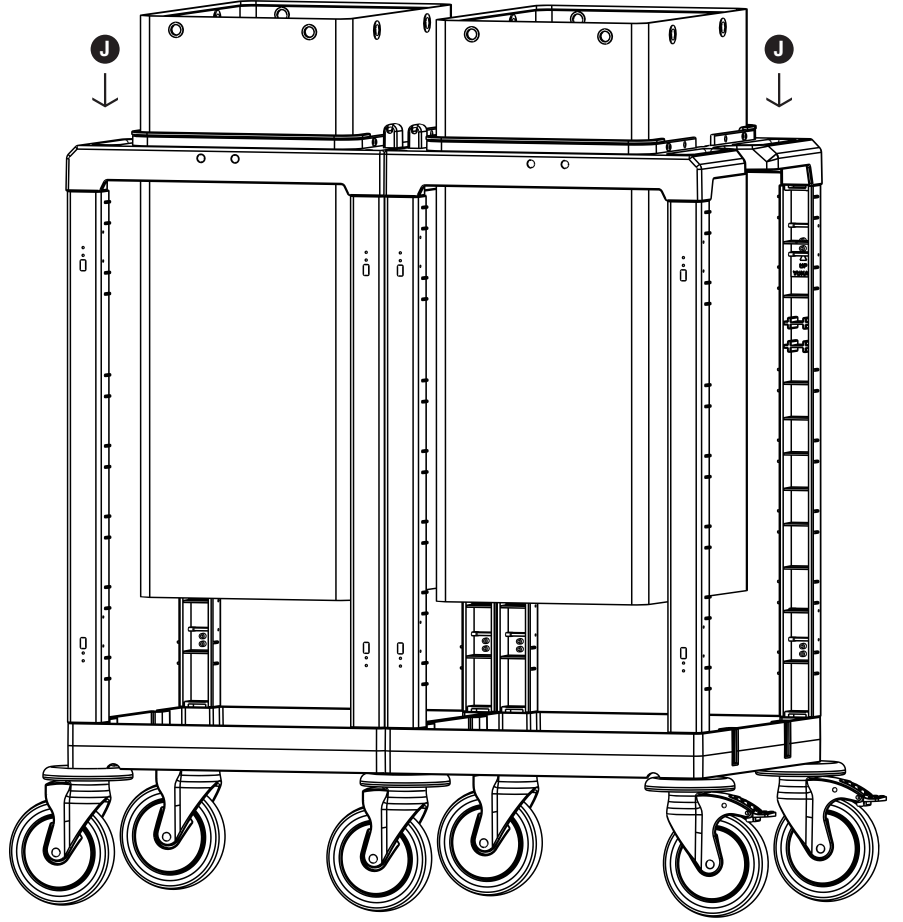

I PROCART PIM 330P

- 2 Set Temizlik Arabası Çöp Üst Gövde Pim Takımı
- 2 Sets Cleaning Trolley Litter Upper Body Pin Set

PROCART 52

3

J PROCART BRD 560B

- 2 Set Temizlik Arabası Çöp Brandası 120 Litre
- 2 Sets *Cleaning Trolley Litter Tarpaulins 120 Liters*