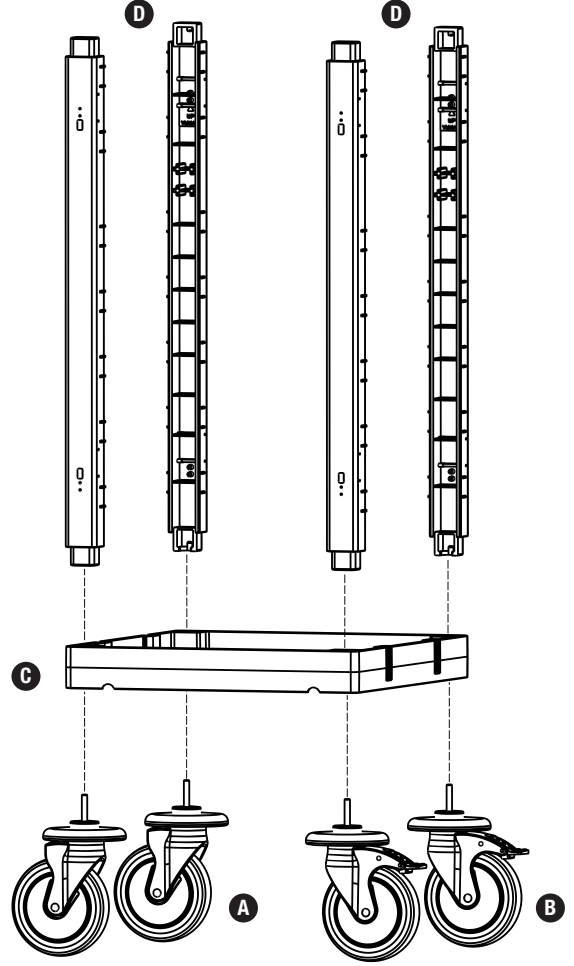

PROCART 50

- A** **PROCART TPK 515T** X 2 set
Procart Tamponlu Plastik Tekerlek Takımı Ø150 mm
Procart Plastic Wheel Set With Bumper Ø150 mm
- B** **PROCART TPF 517F** X 2 set
Procart Frenli ve Tamponlu Plastik Tekerlek Takımı Ø150 mm
Procart Plastic Wheel Set With Brake And Bumper Ø150 mm
- C** **PROCART KAG 207DD** X 1 set
Servis Arabası Küçük Araba Alt Gövde - Dişi/Dişi
Service Trolley Mini Base Body - Female/Female
- D** **PROCART DRK 500D** X 2 set
Temizlik Arabası Direk Takımı
Cleaning Trolley Column Set
- E** **PROCART CUG 300D** X 1 set
Temizlik Arabası Çöp Üst Gövde - Dişi
Cleaning Trolley Litter Upper Body - Female
- F** **PROCART BRD 560B** X 1 set
Temizlik Arabası Çöp Brandası 120 Litre
Cleaning Trolley Litter Tarpaulins 120 Liters
- G** **PROCART PIM 330P** X 1 set
Temizlik Arabası Çöp Üst Gövde Pim Takımı
Cleaning Trolley Litter Upper Body Pin Set

PROCART 50

1

- A** PROCART TPK 515T
- 2 Set Procart Tamponlu Plastik Tekerlek Takımı Ø150 mm
 - 2 Sets Procart Plastic Wheel Set With Bumper Ø150 mm
- B** PROCART TPF 517F
- 2 Set Procart Frenli ve Tamponlu Plastik Tekerlek Takımı Ø150 mm
 - 2 Sets Procart Plastic Wheel Set With Brake And Bumper Ø150 mm
- C** PROCART KAG 207DD
- 1 Set Servis Arabası Küçük Araba Alt Gövde - Dişi/Dişi
 - 1 Set Service Trolley Mini Base Body - Female/Female
- D** PROCART DRK 500D
- 2 Set Temizlik Arabası Direk Takımı
 - 2 Sets Cleaning Trolley Column Set