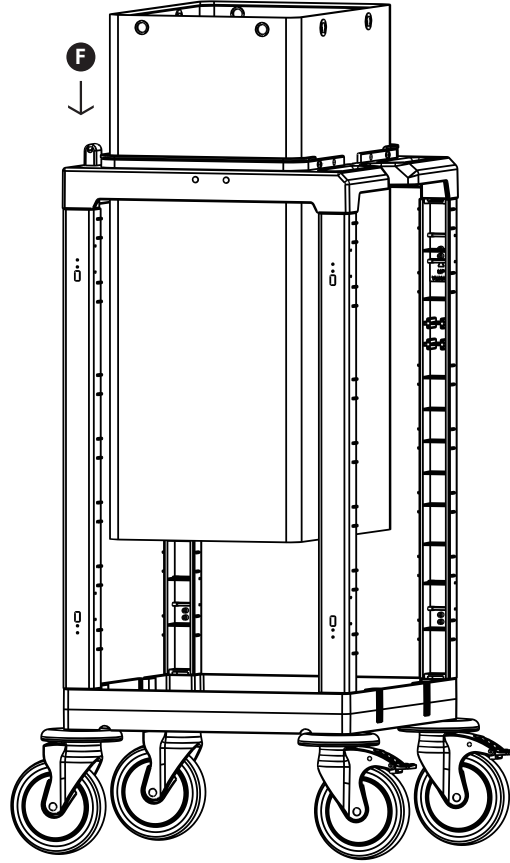

PROCART 50

3

F PROCART BRD 560B

- 1 Set Temizlik Arabası Çöp Brandası 120 Litre
- 1 Set *Cleaning Trolley Litter Tarpaulins* 120 Liters