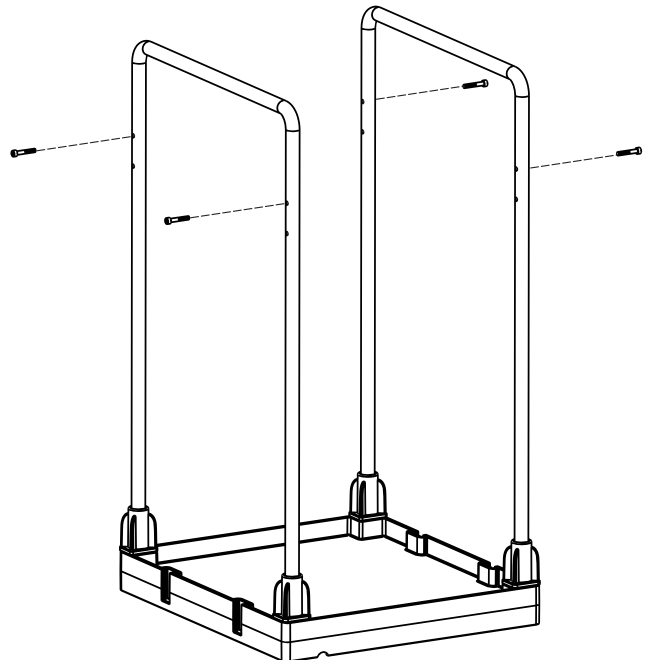

E PROCART BGL 503B

- 2 Set Çamaşır Toplama Arabası Küçük Bağlantı
- 2 Sets *Laundry Collecting Trolley Short Connection*