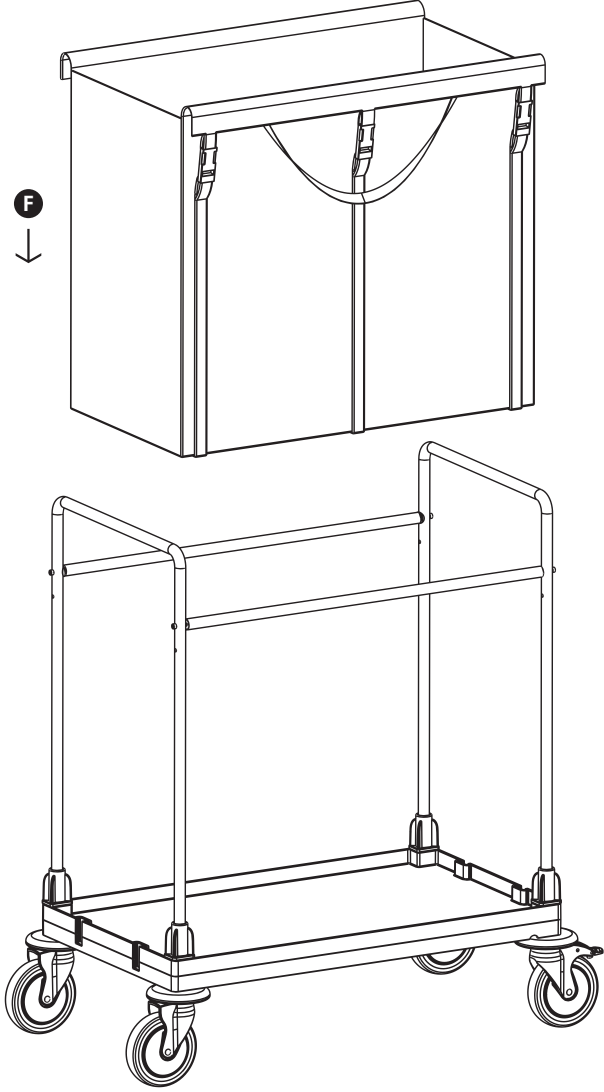

PROCART 65

4

F PROCART BRD 564B

- 1 Set amařır Toplama Arabası Branda 260 Litre
- 1 Set Laundry Collecting Trolley Tarpaulins 260 Liters