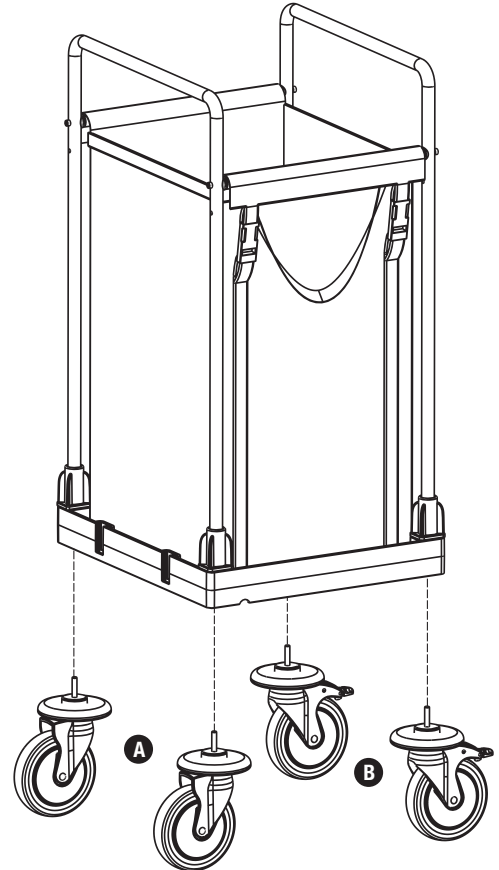

B PROCART TPF 517F

- 2 Set Procart Frenli ve Tamponlu Plastik Tekerlek Takımı Ø150 mm
- 2 Sets Procart Plastic Wheel Set With Brake And Bumper Ø150 mm