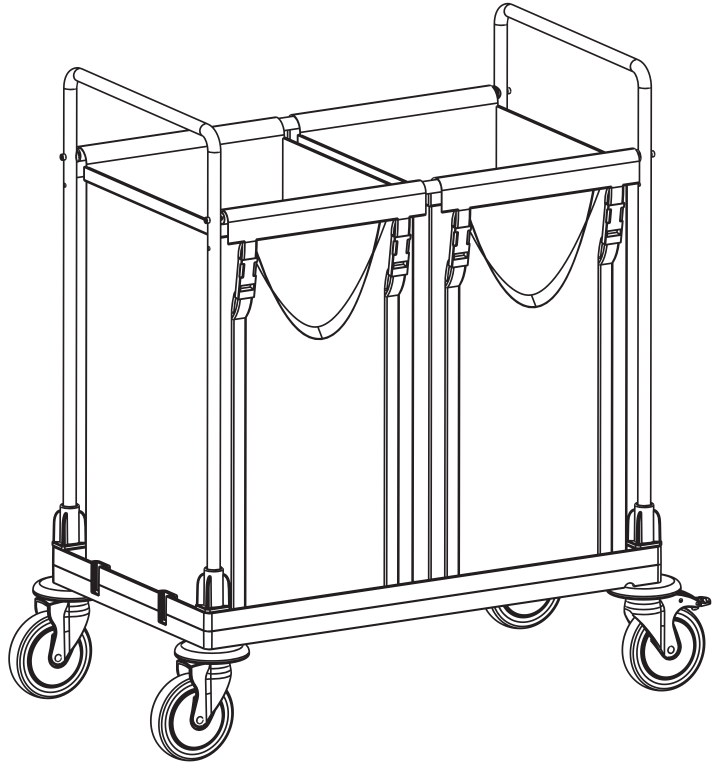

Çamaşır Toplama Arabası 2 x 125 Litre / Laundry Collecting Trolley 2 x 125 Liters

PROCART 62

1. **A** **PROCART TPK 515T** X 2 set
   Procart Tamponlu Plastik Tekerlek Takımı Ø150 mm
   Procart Plastic Wheel Set With Bumper Ø150 mm
2. **B** **PROCART TPF 517F** X 2 set
   Procart Frenli ve Tamponlu Plastik Tekerlek Takımı Ø150 mm
   Procart Plastic Wheel Set With Brake And Bumper Ø150 mm
3. **C** **PROCART SAG 140DD** X 1 SET
   Servis Arabası Büyük Araba Alt Gövde - Dişi/Dişi
   Service Trolley Maxi Base Body - Female/Female
4. **D** **PROCART ITM 313S** X 2 SET
   Çamaşır Toplama Arabası İtme Kolu
   Laundry Collecting Trolley Push Handle
5. **E** **PROCART BGL 502B** X 2 SET
   Çamaşır Toplama Arabası Büyük Bağlantı
   Laundry Collecting Trolley Long Connection
6. **F** **PROCART BRD 563B** X 2 SET
   Çamaşır Toplama Arabası Branda 125 Litre
   Laundry Collecting Trolley Tarpaulins 125 Liters