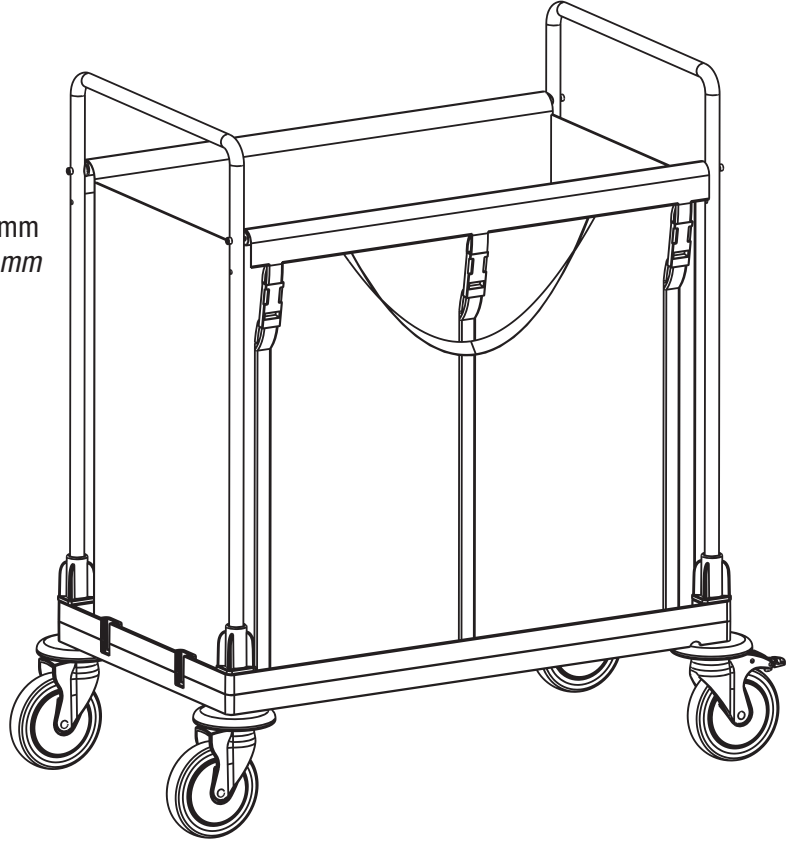

Çamaşır Toplama Arabası 260 Litre / Laundry Collecting Trolley 260 Liters

PROCART 65

1. **A** **PROCART TPK 515T** X 2 set
   Procart Tamponlu Plastik Tekerlek Takımı Ø150 mm
   Procart Plastic Wheel Set With Bumper Ø150 mm
2. **B** **PROCART TPF 517F** X 2 set
   Procart Frenli ve Tamponlu Plastik Tekerlek Takımı Ø150 mm
   Procart Plastic Wheel Set With Brake And Bumper Ø150 mm
3. **C** **PROCART SAG 140DD** X 1 SET
   Servis Arabası Büyük Araba Alt Gövde - Dişi/Dişi
   Service Trolley Maxi Base Body - Female/Female
4. **D** **PROCART ITM 313S** X 2 SET
   Çamaşır Toplama Arabası İtme Kolu
   Laundry Collecting Trolley Push Handle
5. **E** **PROCART BGL 502B** X 2 SET
   Çamaşır Toplama Arabası Büyük Bağlantı
   Laundry Collecting Trolley Long Connection
6. **F** **PROCART BRD 564B** X 1 SET
   Çamaşır Toplama Arabası Branda 260 Litre
   Laundry Collecting Trolley Tarpaulins 260 Liters