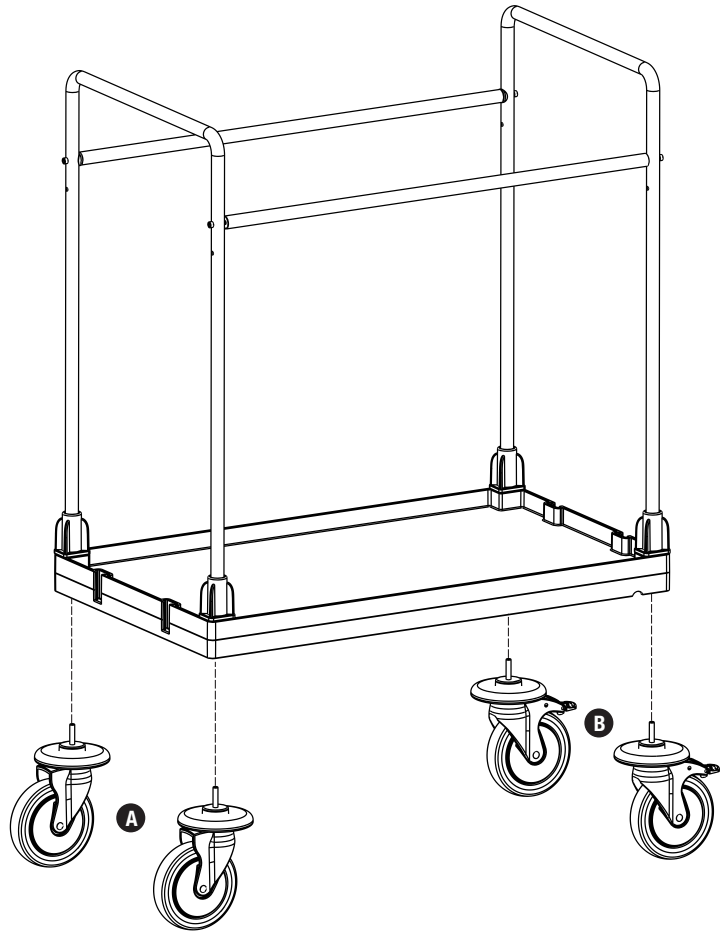

B PROCART TPF 517F

- 2 Set Procart Frenli ve Tamponlu Plastik Tekerlek Takımı Ø150 mm
- 2 Sets Procart Plastic Wheel Set With Brake And Bumper Ø150 mm