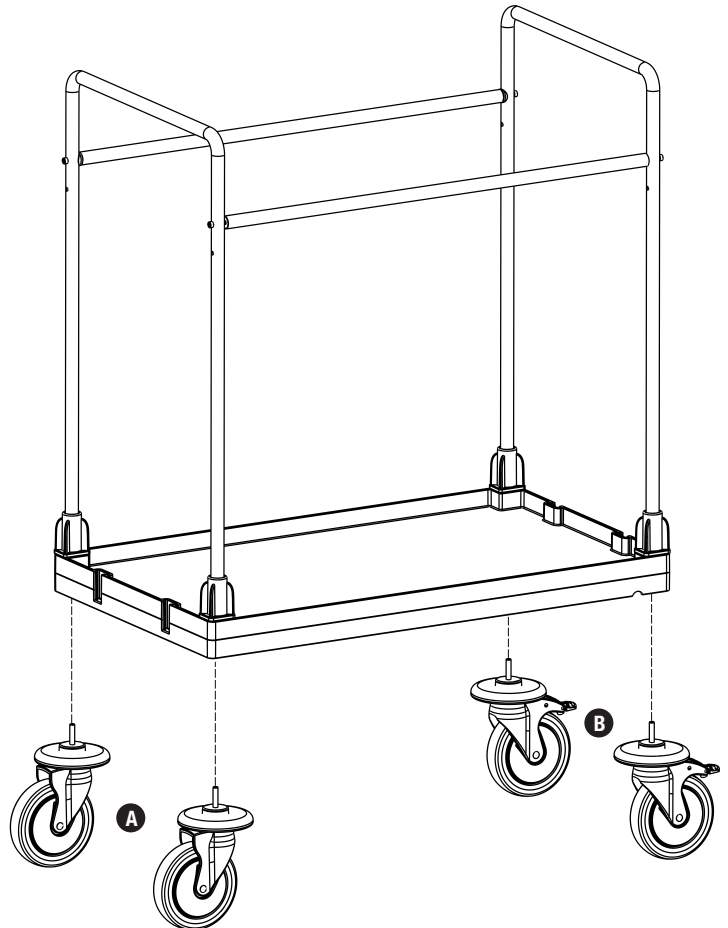

B PROCART TPF 517F

- 2 Set Procart Frenli ve Tamponlu Plastik Tekerlek Takımı Ø150 mm
- 2 Sets Procart Plastic Wheel Set With Brake And Bumper Ø150 mm