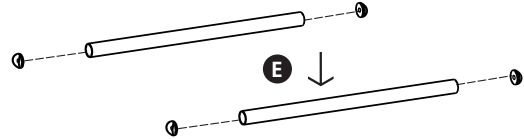

E PROCART BGL 503B

- 2 Set Çamaşır Toplama Arabası Küçük Bağlantı
- 2 Sets *Laundry Collecting Trolley Short Connection*