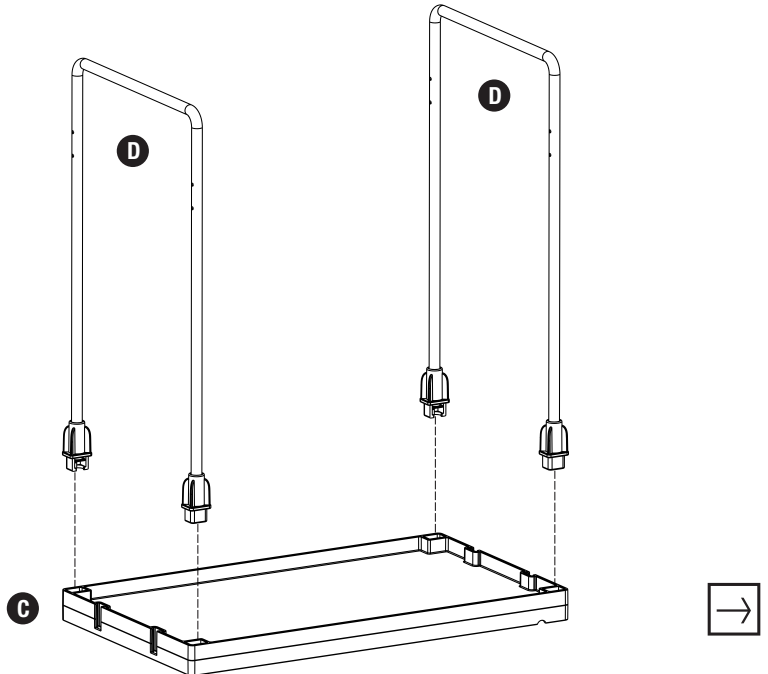

1

1. **C** **PROCART SAG 140DD**
2. 1 Set Servis Arabası Büyük Araba Alt Gövde - Dişi/Dişi
   - 1 Set Service Trolley Maxi Base Body - Female/Female
3. **D** **PROCART ITM 313S**
4. 2 Set Çamaşır Toplama Arabası İtme Kolu
   - 2 Sets Laundry Collecting Trolley Push Handle