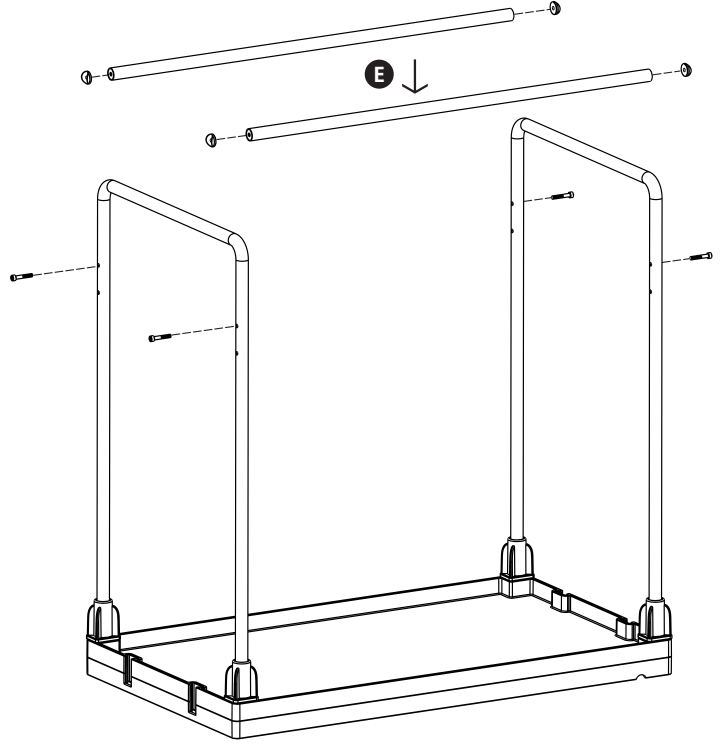

PROCART 62

2

E PROCART BGL 502B

- 2 Set Çamaşır Toplama Arabası Büyük Bağlantı
- 2 Sets Laundry Collecting Trolley Long Connection