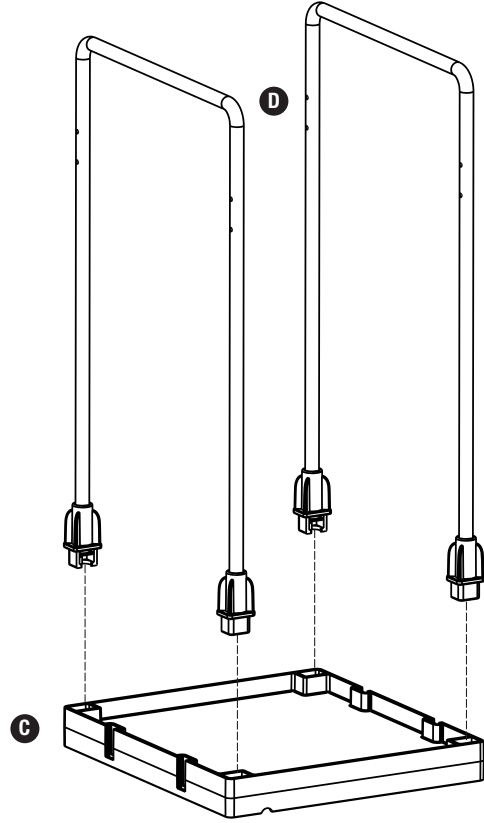

PROCART 60

- A** **PROCART TPK 515T** X 2 set
Procart Tamponlu Plastik Tekerlek Takımı Ø150 mm
Procart Plastic Wheel Set With Bumper Ø150 mm
- B** **PROCART TPF 517F** X 2 set
Procart Frenli ve Tamponlu Plastik Tekerlek Takımı Ø150 mm
Procart Plastic Wheel Set With Brake And Bumper Ø150 mm
- C** **PROCART KAG 207DD** X 1 set
Servis Arabası Küçük Araba Alt Gövde - Dişi/Dişi
Service Trolley Mini Base Body - Female/Female
- D** **PROCART ITM 313S** X 2 SET
Çamaşır Toplama Arabası İtme Kolu
Laundry Collecting Trolley Push Handle
- E** **PROCART BGL 503B** X 2 SET
Çamaşır Toplama Arabası Küçük Bağlantı
Laundry Collecting Trolley Short Connection
- F** **PROCART BRD 563B** X 1 SET
Çamaşır Toplama Arabası Branda 125 Litre
Laundry Collecting Trolley Tarpaulins 125 Liters

PROCART 60

1

C PROCART KAG 207DD

- 1 Set Servis Arabası Küçük Araba Alt Gövde - Dişi/Dişi
- 1 Set *Service Trolley Mini Base Body - Female/Female*

D PROCART ITM 313S

- 2 Set Çamaşır Toplama Arabası İtme Kolu
- 2 Sets *Laundry Collecting Trolley Push Handle*