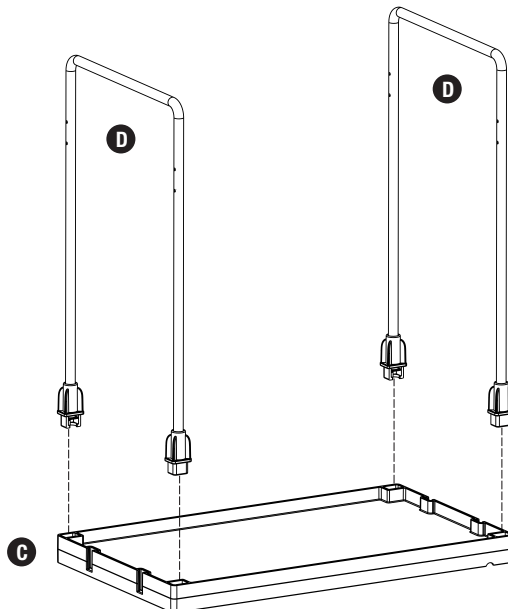

1

1. **C** **PROCART SAG 140DD**
2. 1 Set Servis Arabası Büyük Araba Alt Gövde - Dişi/Dişi
   - 1 Set Service Trolley Maxi Base Body - Female/Female
3. **D** **PROCART ITM 313S**
4. 2 Set Çamaşır Toplama Arabası İtme Kolu
   - 2 Sets Laundry Collecting Trolley Push Handle