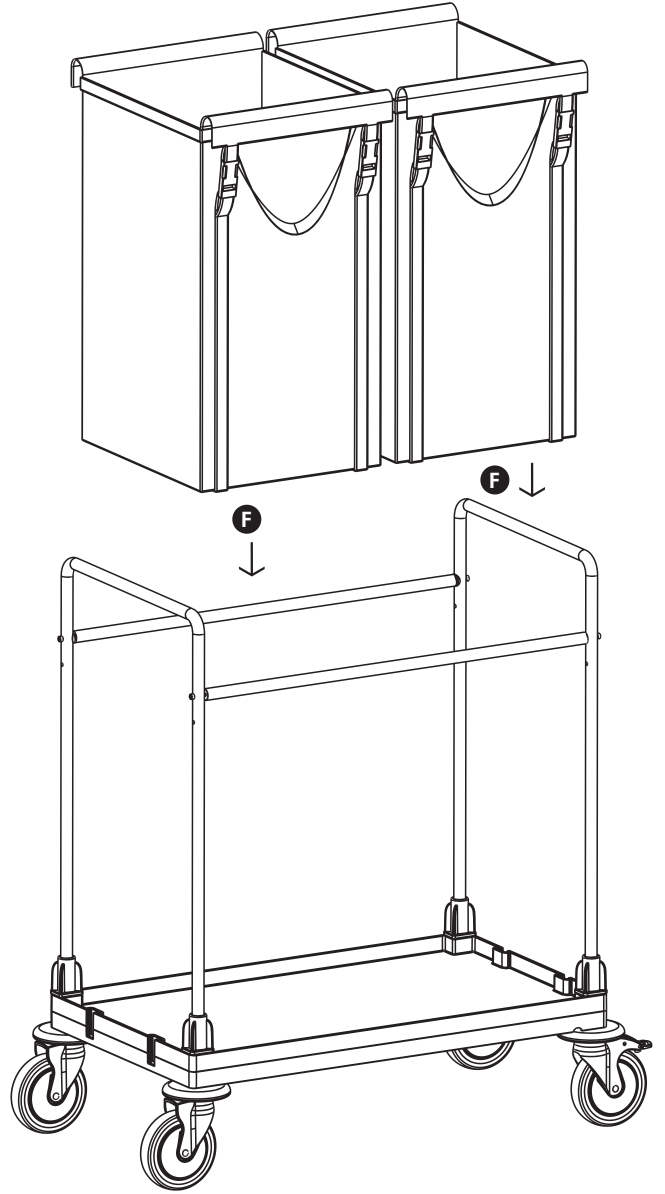

PROCART 62

4

F PROCART BRD 563B

- 2 Set amařır Toplama Arabası Branda 125 Litre
- 2 Sets Laundry Collecting Trolley Tarpaulins 125 Liters