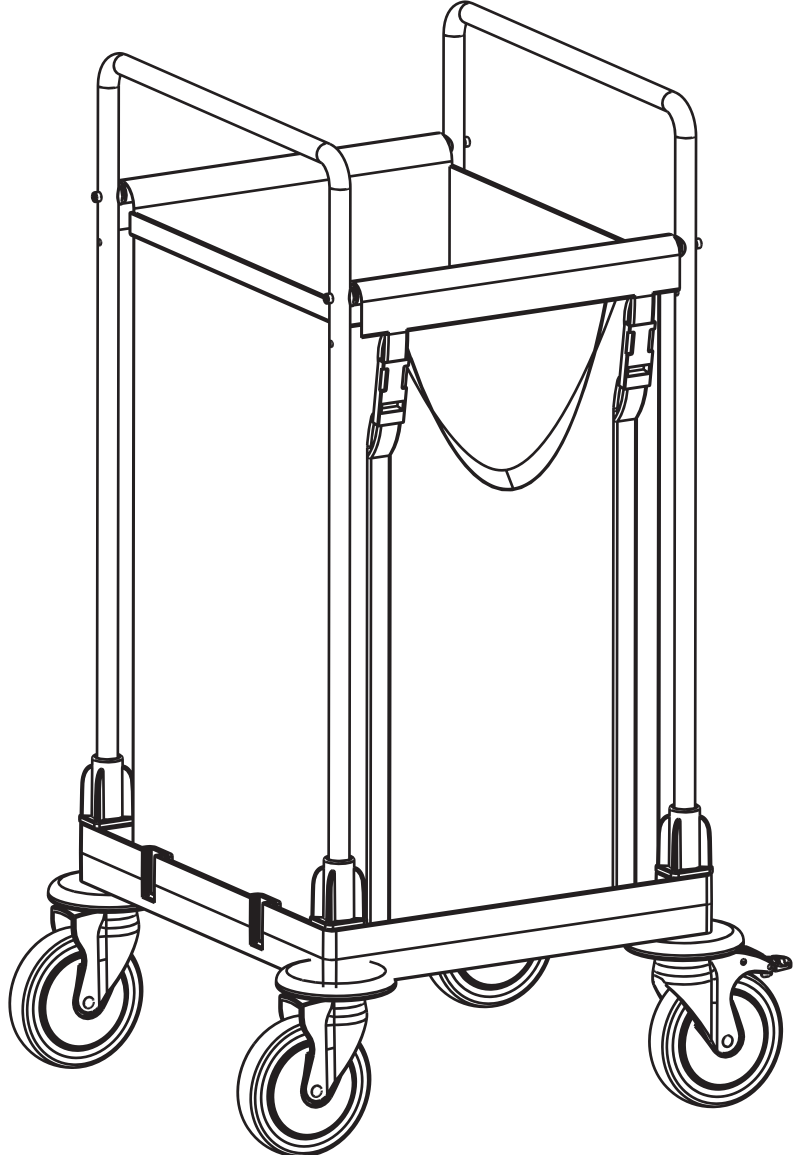

PROCART 60

- A** **PROCART TPK 515T** X 2 set
Procart Tamponlu Plastik Tekerlek Takımı Ø150 mm
Procart Plastic Wheel Set With Bumper Ø150 mm
- B** **PROCART TPF 517F** X 2 set
Procart Frenli ve Tamponlu Plastik Tekerlek Takımı Ø150 mm
Procart Plastic Wheel Set With Brake And Bumper Ø150 mm
- C** **PROCART KAG 207DD** X 1 set
Servis Arabası Küçük Araba Alt Gövde - Dişi/Dişi
Service Trolley Mini Base Body - Female/Female
- D** **PROCART ITM 313S** X 2 SET
Çamaşır Toplama Arabası İtme Kolu
Laundry Collecting Trolley Push Handle
- E** **PROCART BGL 503B** X 2 SET
Çamaşır Toplama Arabası Küçük Bağlantı
Laundry Collecting Trolley Short Connection
- F** **PROCART BRD 563B** X 1 SET
Çamaşır Toplama Arabası Branda 125 Litre
Laundry Collecting Trolley Tarpaulins 125 Liters

PROCART 60

1

C PROCART KAG 207DD

- 1 Set Servis Arabası Küçük Araba Alt Gövde - Dişi/Dişi
- 1 Set *Service Trolley Mini Base Body - Female/Female*

D PROCART ITM 313S

- 2 Set Çamaşır Toplama Arabası İtme Kolu
- 2 Sets *Laundry Collecting Trolley Push Handle*