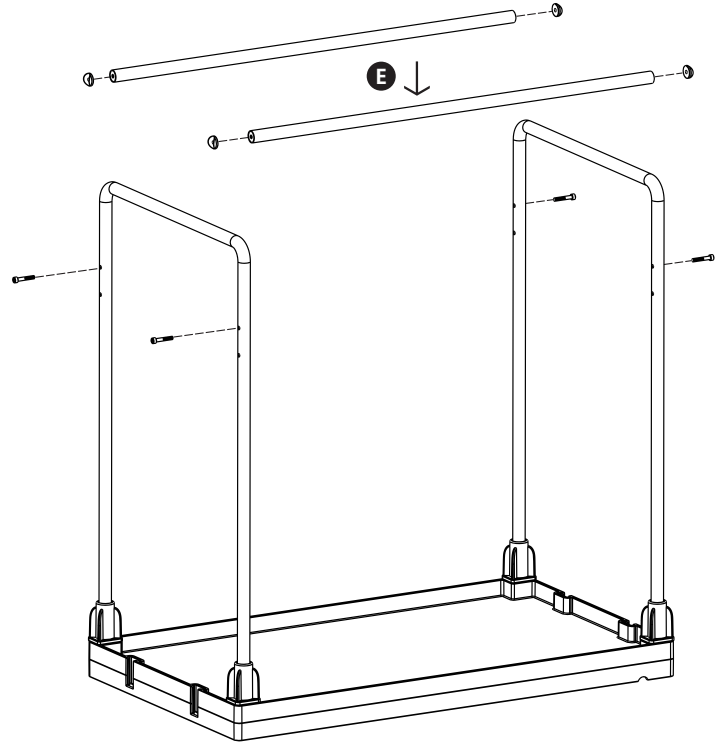

PROCART 65

2

E PROCART BGL 502B

- 2 Set Çamaşır Toplama Arabası Büyük Bağlantı
- 2 Sets Laundry Collecting Trolley Long Connection