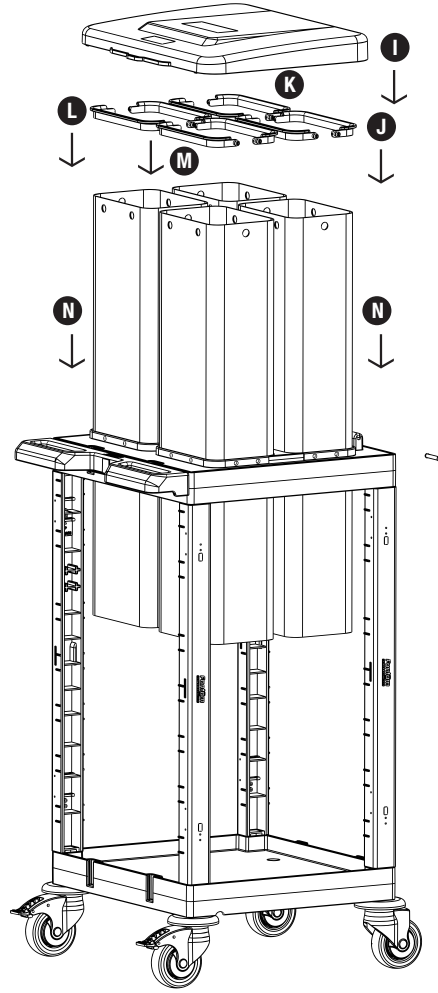

PROCART 150

3

I PROCART CKP 525K

- 1 Set Temizlik Arabası Çöp Kapağı
- 1 Set Cleaning Trolley Litter Cover

J PROCART KLM 581K

- 2 Set Çöp Gövde 30 Lt Çöp Torba Kilidi - Mavi
- 2 Sets 30 lt. Litter Body Bag Lock - Blue

K PROCART KLK 582K

- 2 Set Çöp Gövde 30 Lt Çöp Torba Kilidi - Kırmızı
- 2 Sets 30 lt. Litter Body Bag Lock - Red

L PROCART KLY 583K

- 2 Set Çöp Gövde 30 Lt Çöp Torba Kilidi - Yeşil
- 2 Sets 30 lt. Litter Body Bag Lock - Green

M PROCART KLS 584K

- 2 Set Çöp Gövde 30 Lt Çöp Torba Kilidi - Sarı
- 2 Sets 30 lt. Litter Body Bag Lock - Yellow

N PROCART BRD 567B

- 4 Set Temizlik Arabası Çöp Brandası 30 Litre
- 4 Sets Cleaning Trolley Litter Tarpaulins 30 Liters