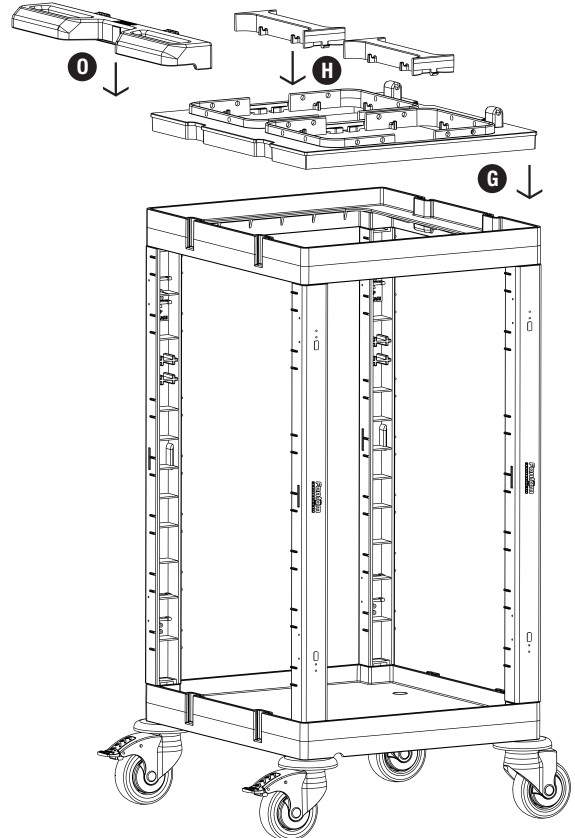

PROCART 150

1

- A** PROCART TPK 510T
- 2 Set Procart Tamponlu Plastik Tekerlek Takımı Ø100 mm
 - 2 Sets Procart Plastic Wheel Set With Bumper Ø100 mm
- B** PROCART TPF 512F
- 2 Set Procart Frenli Ve Tamponlu Plastik Tekerlek Takımı Ø100 mm
 - 2 Sets Procart Plastic Wheel Set With Brake And Bumper Ø100 mm
- C** PROCART KAG 210ED
- 1 Set Temizlik Arabası Küçük Araba Alt Gövde - Erkek/Dişi
 - 1 Set Cleaning Trolley Mini Base Body - Male/Female
- D** PROCART TPA 320T
- 1 Set Temizlik Arabası Pres Ayak Tıpa Seti
 - 1 Set Cleaning Trolley Press Stand Stopples Set
- E** PROCART DRK 500D
- 2 Set Temizlik Arabası Direk Takımı
 - 2 Sets Cleaning Trolley Column Set
- F** PROCART KUG 215DD
- 1 Set Temizlik Arabası Boş Üst Gövde - Dişi/Dişi
 - 1 Set Cleaning Trolley Mini Empty Upper Body - Female/Female

2

- G** PROCART CUG 305G
- 1 Set Temizlik Arabası İki Bölmeli Çöp Üst Gövde
 - 1 Set Cleaning Trolley Litter Upper Body With Two Partitions
- H** PROCART CTB 521C
- 2 Set Temizlik Arabası Çöp Bölme Aparatı 2 x 30 lt.
 - 2 Sets Cleaning Trolley Litter Bag Partition Kit 2 x 30 lt.
- O** PROCART ITM 310S
- 1 Set Temizlik Arabası İtme Sapı
 - 1 Set Cleaning Trolley Push Handle