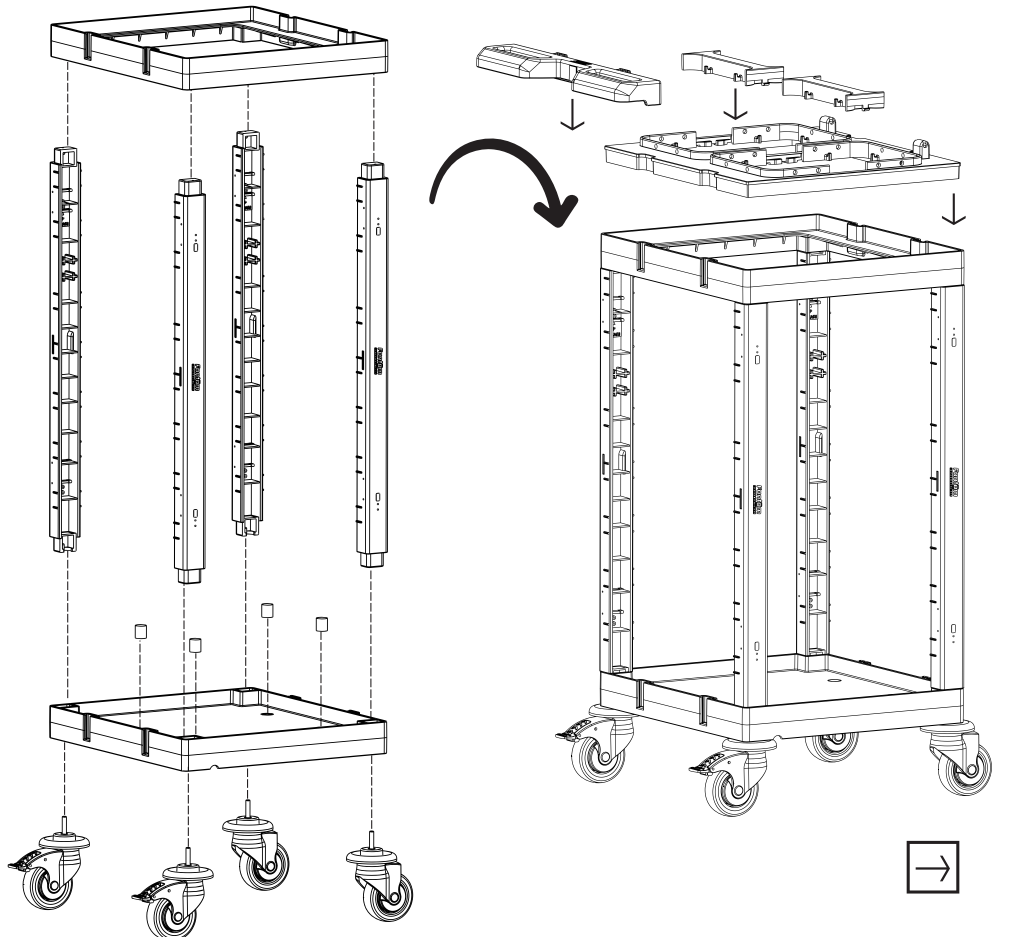

PROCART 151

1