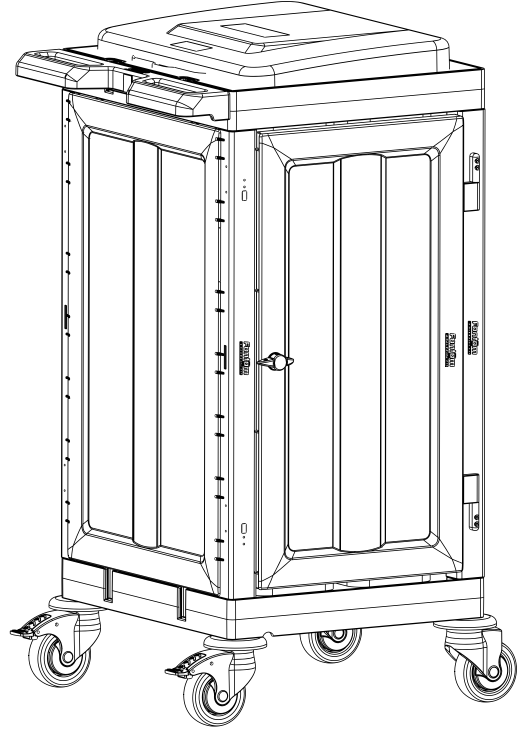

Atık Toplama Arabası / Waste Collecting Trolley

PROCART 151

PROCART 150

Atık Toplama Arabası
Waste Collecting Trolley

- **A** **PROCART RAY 515R** x 1 SET
  Temizlik Arabası Ray Takımı
  Cleaning Trolley Slider Set
- **B** **PROCART OKP 400K** x 1 SET
  Temizlik Arabası Ön Kapak Takımı
  Cleaning Trolley Front Cover Set
- **C** **PROCART YKP 410K** x 1 SET
  Temizlik Arabası Yan Kapak Takımı
  Cleaning Trolley Side Cover Set