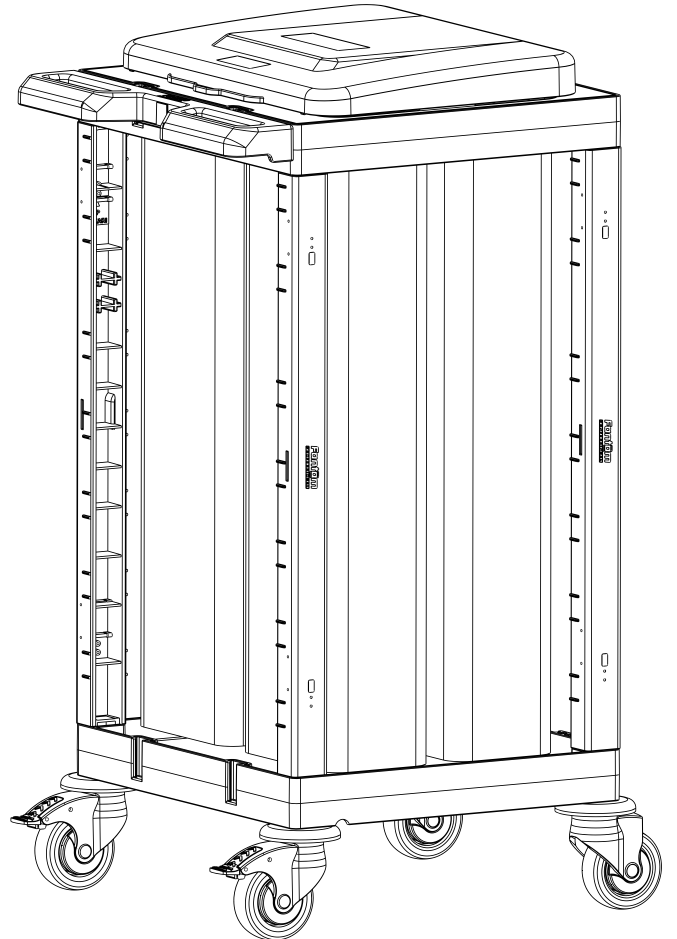

Fantom

PROFESSIONAL

Atık Toplama Arabası *Waste Collecting Trolley*

MODELLER / MODELS :

PROCART 150 / PROCART 151

Atık Toplama Arabası / Waste Collecting Trolley

PROCART 150

- A** **PROCART TPK 510T** X 2 SET
Procart Tamponlu Plastik Tekerlek Takımı Ø100 mm
Procart Plastic Wheel Set With Bumper Ø100 mm
- B** **PROCART TPF 512F** X 2 SET
Procart Frenli Ve Tamponlu Plastik Tekerlek Takımı Ø100 mm
Procart Plastic Wheel Set With Brake And Bumper Ø100 mm
- C** **PROCART KAG 210ED** X 1 SET
Temizlik Arabası Küçük Araba Alt Gövde - Erkek/Dişi
Cleaning Trolley Mini Base Body - Male/Female
- D** **PROCART TPA 320T** X 1 SET
Temizlik Arabası Pres Ayak Tıpa Seti
Cleaning Trolley Press Stand Stoppleset
- E** **PROCART DRK 500D** X 2 SET
Temizlik Arabası Direk Takımı
Cleaning Trolley Column Set
- F** **PROCART KUG 215DD** X 1 SET
Temizlik Arabası Boş Üst Gövde - Dişi/Dişi
Cleaning Trolley Mini Empty Upper Body - Female/Female
- G** **PROCART CUG 305G** X 1 SET
Temizlik Arabası İki Bölmeli Çöp Üst Gövde
Cleaning Trolley Litter Upper Body With Two Partitions
- H** **PROCART CTB 521C** X 2 SET
Temizlik Arabası Çöp Bölme Aparatı 2 x 30 lt.
Cleaning Trolley Litter Bag Partition Kit 2 x 30 lt.
- I** **PROCART CKP 525K** X 1 SET
Temizlik Arabası Çöp Kapağı
Cleaning Trolley Litter Cover
- J** **PROCART KLM 581K** X 2 SET
Çöp Gövde 30 Lt Çöp Torba Kilidi - Mavi
30 lt. Litter Body Bag Lock - Blue
- K** **PROCART KLK 582K** X 2 SET
Çöp Gövde 30 Lt Çöp Torba Kilidi - Kırmızı
30 lt. Litter Body Bag Lock - Red
- L** **PROCART KLY 583K** X 2 SET
Çöp Gövde 30 Lt Çöp Torba Kilidi - Yeşil
30 lt. Litter Body Bag Lock - Green
- M** **PROCART KLS 584K** X 2 SET
Çöp Gövde 30 Lt Çöp Torba Kilidi - Sarı
30 lt. Litter Body Bag Lock - Yellow
- N** **PROCART BRD 567B** X 4 SET
Temizlik Arabası Çöp Brandası 30 Litre
Cleaning Trolley Litter Tarpaulins 30 Liters
- O** **PROCART ITM 310S** X 1 SET
Temizlik Arabası İtme Sapı
Cleaning Trolley Push Handle