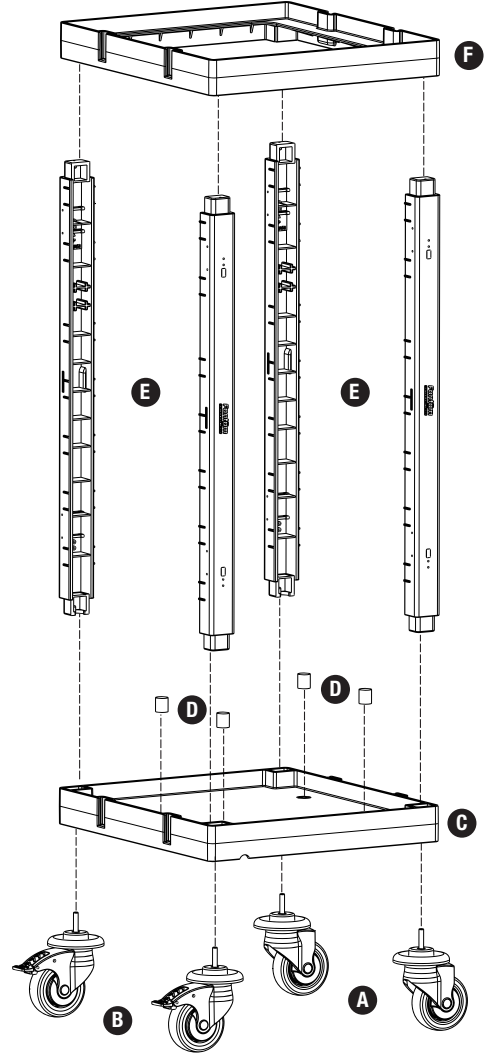

PROCART 150

1

1. **A** PROCART TPK 510T
2. 2 Set Procart Tamponlu Plastik Tekerlek Takımı Ø100 mm
   - 2 Sets Procart Plastic Wheel Set With Bumper Ø100 mm
3. **B** PROCART TPF 512F
4. 2 Set Procart Frenli Ve Tamponlu Plastik Tekerlek Takımı Ø100 mm
   - 2 Sets Procart Plastic Wheel Set With Brake And Bumper Ø100 mm
5. **C** PROCART KAG 210ED
6. 1 Set Temizlik Arabası Küçük Araba Alt Gövde - Erkek/Dişi
   - 1 Set Cleaning Trolley Mini Base Body - Male/Female
7. **D** PROCART TPA 320T
8. 1 Set Temizlik Arabası Pres Ayak Tıpa Seti
   - 1 Set Cleaning Trolley Press Stand Stopples Set
9. **E** PROCART DRK 500D
10. 2 Set Temizlik Arabası Direk Takımı
    - 2 Sets Cleaning Trolley Column Set
11. **F** PROCART KUG 215DD
12. 1 Set Temizlik Arabası Boş Üst Gövde - Dişi/Dişi
    - 1 Set Cleaning Trolley Mini Empty Upper Body - Female/Female