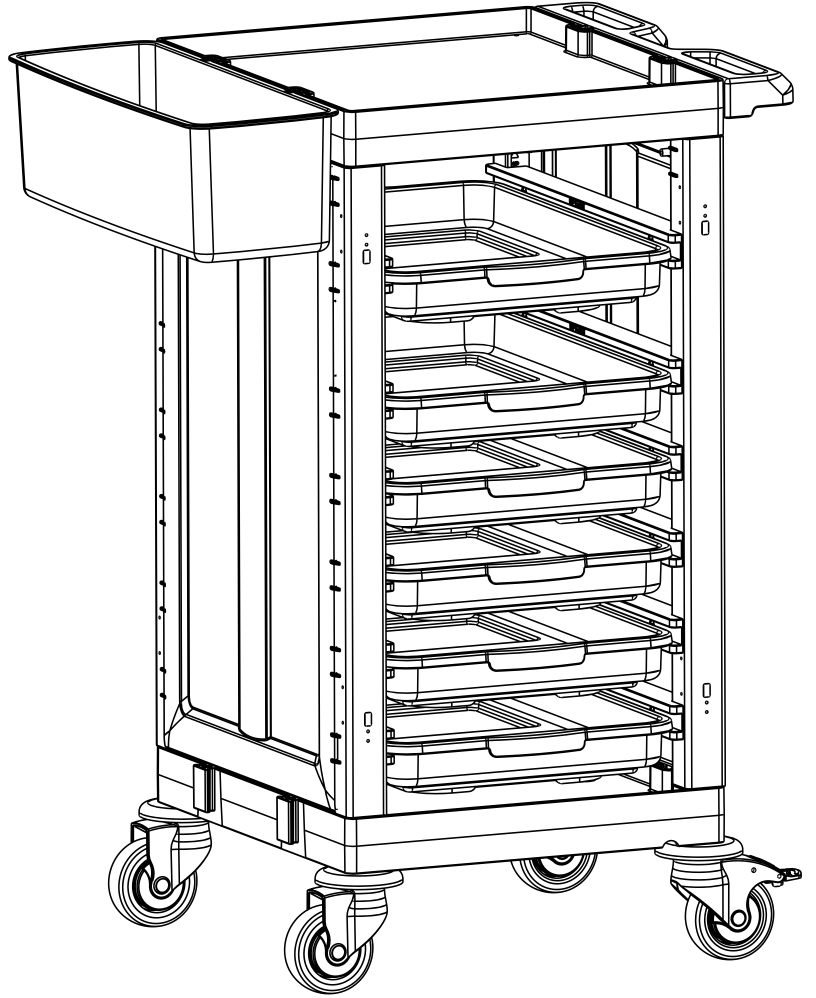

Fantom

PROFESSIONAL

Servis Arabası Montaj Kılavuzu ***Service Trolley Assembly Manual***

MODELL / MODEL :

PROCART 210

Servis Arabası / Service Trolley

PROCART 210

- A** **PROCART TPK 510T** X 2 set
Procart Tamponlu Plastik Tekerlek Takımı Ø100 mm
Procart Plastic Wheel Set With Bumper Ø100 mm
- B** **PROCART TPF 512F** X 2 set
Procart Frenli ve Tamponlu Plastik Tekerlek Takımı Ø100 mm
Procart Plastic Wheel Set With Brake And Bumper Ø100 mm
- C** **PROCART KAG 210ED** X 1 set
Temizlik Arabası Küçük Araba Alt Gövde-Erkek/Dişi
Cleaning Trolley Mini Base Body-Male/Female
- D** **PROCART TPA 320T** X 1 set
Temizlik Arabası Pres Ayak Tıpa Seti
Cleaning Trolley Press Stand Stoppie Set
- E** **PROCART DRK 500D** X 2 set
Temizlik Arabası Direk Takımı
Cleaning Trolley Column Set
- F** **PROCART KUG 200DD** X 1 set
Temizlik Arabası Küçük Araba Üst Gövde-Dişi/Dişi
Cleaning Trolley Mini Upper Body-Female/Female
- G** **PROCART ADP 315A** X 1 set
Temizlik Arabası Bağlantı Adaptör Seti
Cleaning Trolley Connection Adapter Set
- H** **PROCART ITM 310S** X 1 set
Temizlik Arabası İtme Sapi
Cleaning Trolley Push Handle
- I** **PROCART YKP 410K** X 1 set
Temizlik Arabası Yan Kapak Takımı
Cleaning Trolley Side Cover Set
- J** **PROCART RAY 515R** X 6 set
Temizlik Arabası Ray Takımı
Cleaning Trolley Slider Set
- K** **PROCART TPS 530T** X 6 set
Temizlik Arabası Tepsi
Cleaning Trolley Tray
- L** **PROCART KOV 541K** X 1 set
Temizlik Arabası Aksesuar Kovası
Cleaning Trolley Accessory Bucket