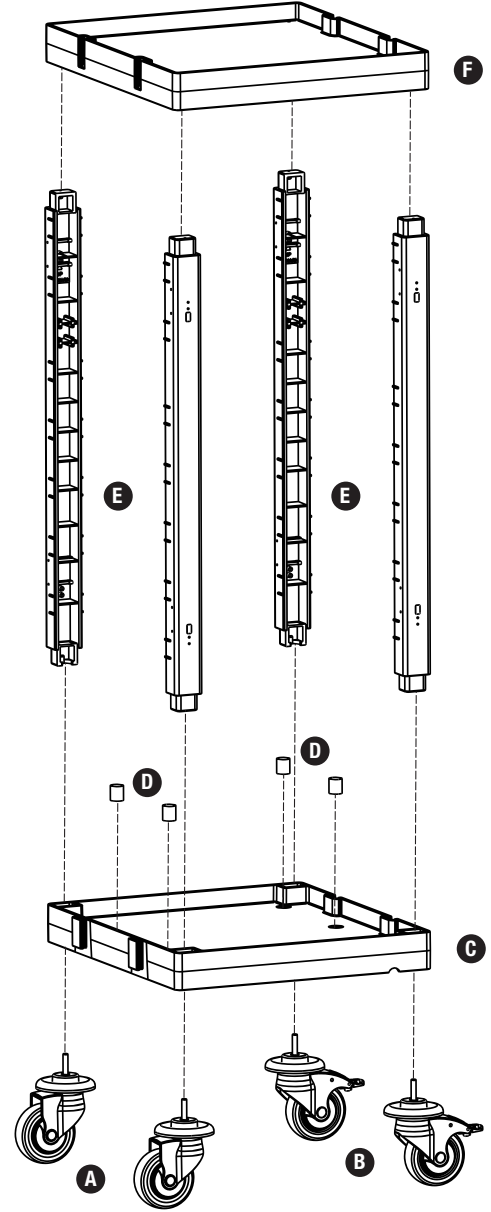

PROCART 210

1

- A** PROCART TPK 510T
- 2 Set Procart Tamponlu Plastik Tekerlek Takımı Ø100 mm
 - 2 Sets Procart Plastic Wheel Set With Bumper Ø100 mm
- B** PROCART TPF 512F
- 2 Set Procart Frenli ve Tamponlu Plastik Tekerlek Takımı Ø100 mm
 - 2 Sets Procart Plastic Wheel Set With Brake And Bumper Ø100 mm
- C** PROCART KAG 210ED
- 1 Set Temizlik Arabası Küçük Araba Alt Gövde-Erkek/Dişi
 - 1 Set Cleaning Trolley Mini Base Body-Male/Female
- D** PROCART TPA 320T
- 1 Set Temizlik Arabası Pres Ayak Tıpa Seti
 - 1 Set Cleaning Trolley Press Stand Stoppie Set
- E** PROCART DRK 500D
- 2 Set Temizlik Arabası Direk Takımı
 - 2 Sets Cleaning Trolley Column Set
- F** PROCART KUG 200DD
- 1 Set Temizlik Arabası Küçük Araba Üst Gövde-Dişi/Dişi
 - 1 Set Cleaning Trolley Mini Upper Body-Female/Female

Adaptör Seti Model Büyütülürken Kullanılabilir.
Adaptor set is used to enlarge the model.

- G** PROCART ADP 315A
- 1 Set Temizlik Arabası Bağlantı Adaptör Seti
 - 1 Set Cleaning Trolley Connection Adapter Set