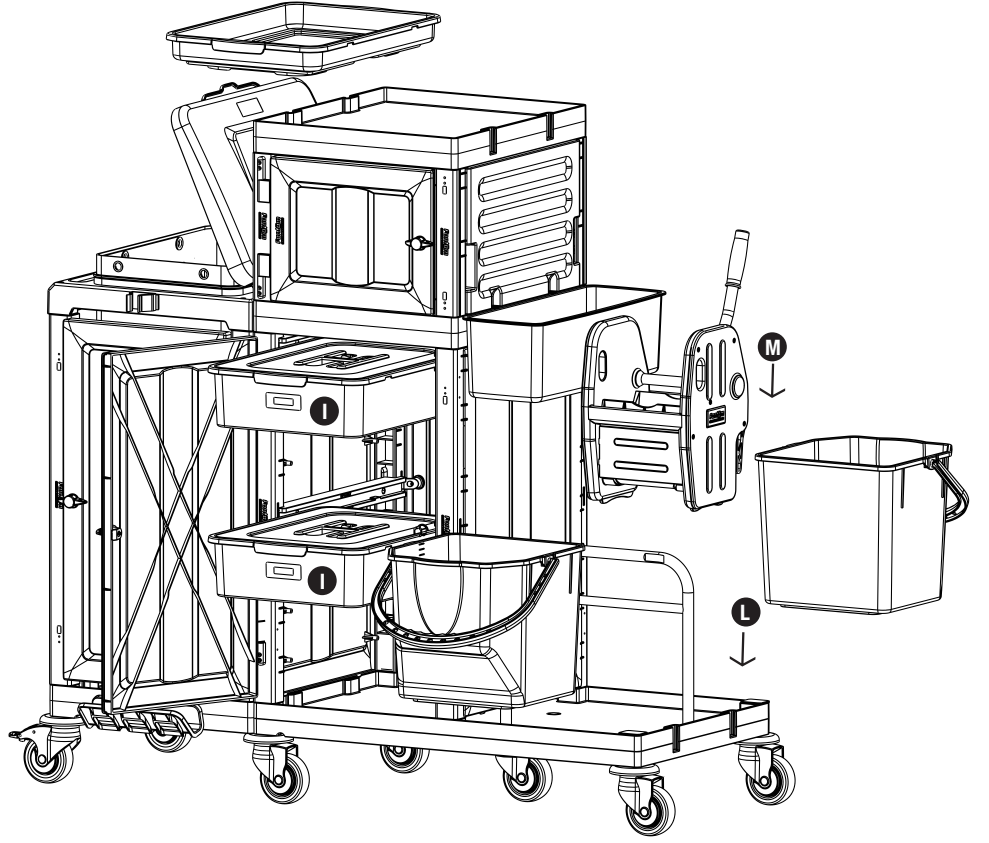

PROCART 322

9

I PROCART CKS 630C

- 2 Set Temizlik Arabası Çekmece Seti 18 Litre
- 2 Set Cleaning Trolley Drawer Set 18 Liters

L PROCART PKV 544K

- 1 Set Temizlik Arabası Pres Kova Takımı 25 Litre
- 1 Set Cleaning Trolley Press Bucket Set 25 Liters

M PROCART PRS 705P

- 1 Set Temizlik Arabası Dik Press
- 1 Set Cleaning Trolley Down Press