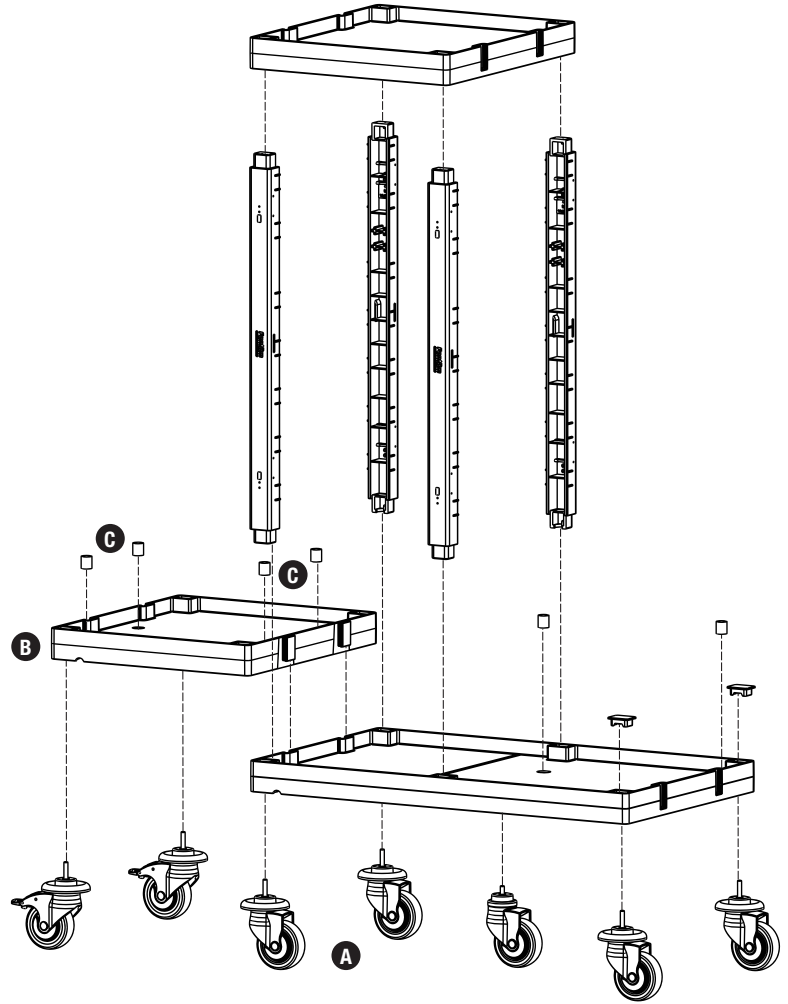

PROCART 322

1

A PROCART TPK 510T

- 2 Set Procart Tamponlu Plastik Tekerlek Takımı Ø100 mm
- 2 Sets Procart Plastic Wheel Set With Bumper Ø100 mm

B PROCART KAG 210ED

- 1 Set Temizlik Arabası Küçük Araba Alt Gövde - Erkek/Dişi
- 1 Set Cleaning Trolley Mini Base Body - Male/Female

C PROCART TPA 320T

- 1 Set Temizlik Arabası Pres Ayak Tıpa Seti
- 1 Set Cleaning Trolley Press Stand Stopple Set