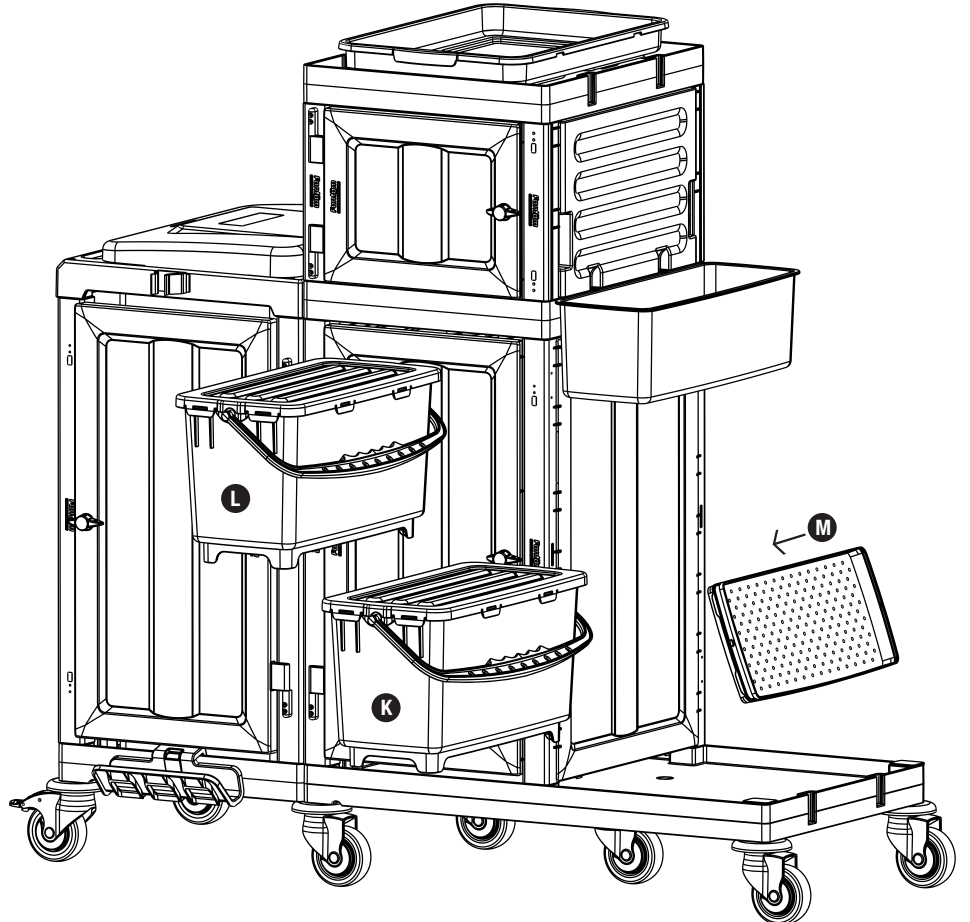

M PROCART SZG 548S

- 1 Set Sızdırmaz Kova Süzgeci
- 1 Set Leakproof Bucket Strainer