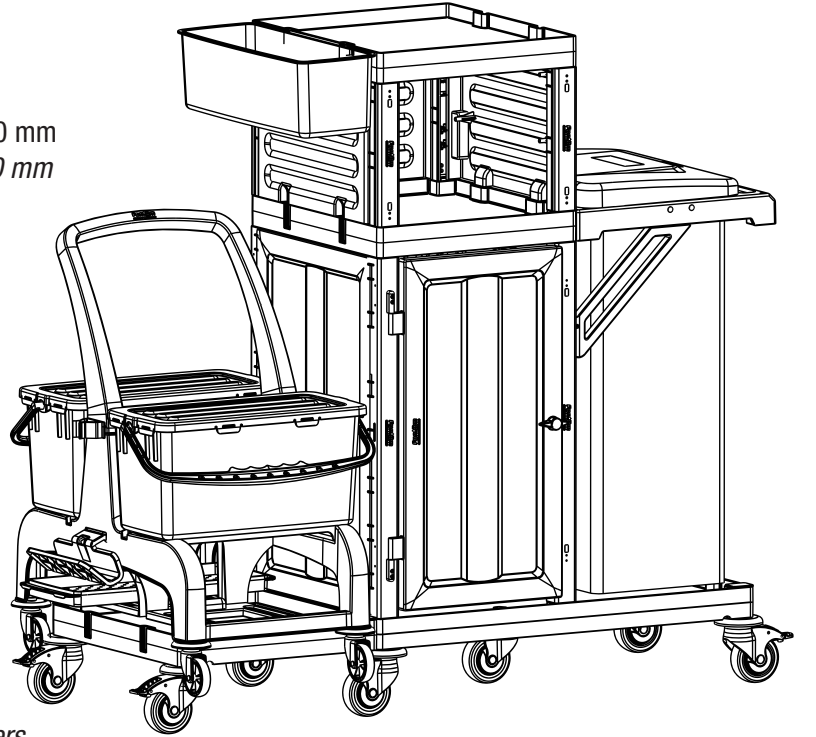

Temizlik Arabası / *Cleaning Trolley*

PROCART 73202

PROCART 320 X 1

Temizlik Arabası
Cleaning Trolley

A **PROCART TPF 512F** X 2 SET

Procart Frenli Ve Tamponlu Plastik Tekerlek Takımı Ø100 mm
Procart Plastic Wheel Set With Brake And Bumper Ø100 mm

B **PROCART KAG 210ED** X 1 SET

Temizlik Arabası Küçük Araba Alt Gövde - Erkek/Dişi
Cleaning Trolley Mini Base Body - Male/Female

C **PROCART TPA 320T** X 1 SET

Temizlik Arabası Pres Ayak Tıpa Seti
Cleaning Trolley Press Stand Stopple Set

D **PROCART TPG 325T** X 2 SET

Temizlik Arabası Gövde Tıpa Seti
Cleaning Trolley Body Stopple Set

E **PROCART JET 722S** X 1 set

Jet Temizlik Seti Sızdırmaz Kovalı 2 X 22 Litre
Jet Cleaning Set With Duo Leakproof Bucket 2 X 22 Liters