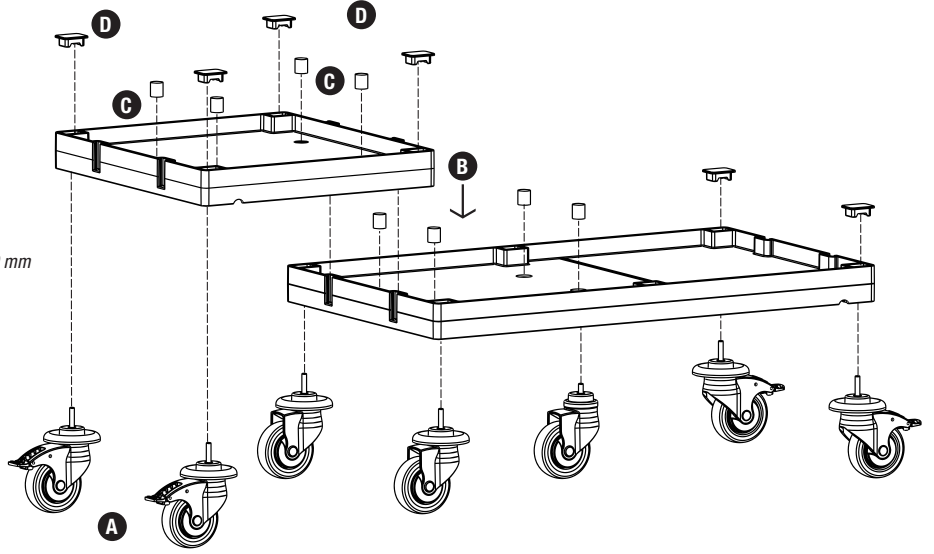

PROCART 73201

1

1. **A** PROCART TPF 512F
2. 2 Set Frenli ve Tamponlu Plastik Tekerlek Takımı Ø100 mm
   - 2 Sets Procart Plastic Wheel Set With Brake And Bumper Ø100 mm
3. **B** PROCART KAG 210ED
4. 1 Set Temizlik Arabası Küçük Araba Alt Gövde - Erkek/Dişi
   - 1 Set Cleaning Trolley Mini Base Body - Male/Female
5. **C** PROCART TPA 320T
6. 1 Set Temizlik Arabası Pres Ayak Tıpa Seti
   - 1 Set Cleaning Trolley Press Stand Stopple Set
7. **D** PROCART TPG 325T
8. 2 Set Temizlik Arabası Gövde Tıpa Seti
   - 2 Sets Cleaning Trolley Body Stopple Set