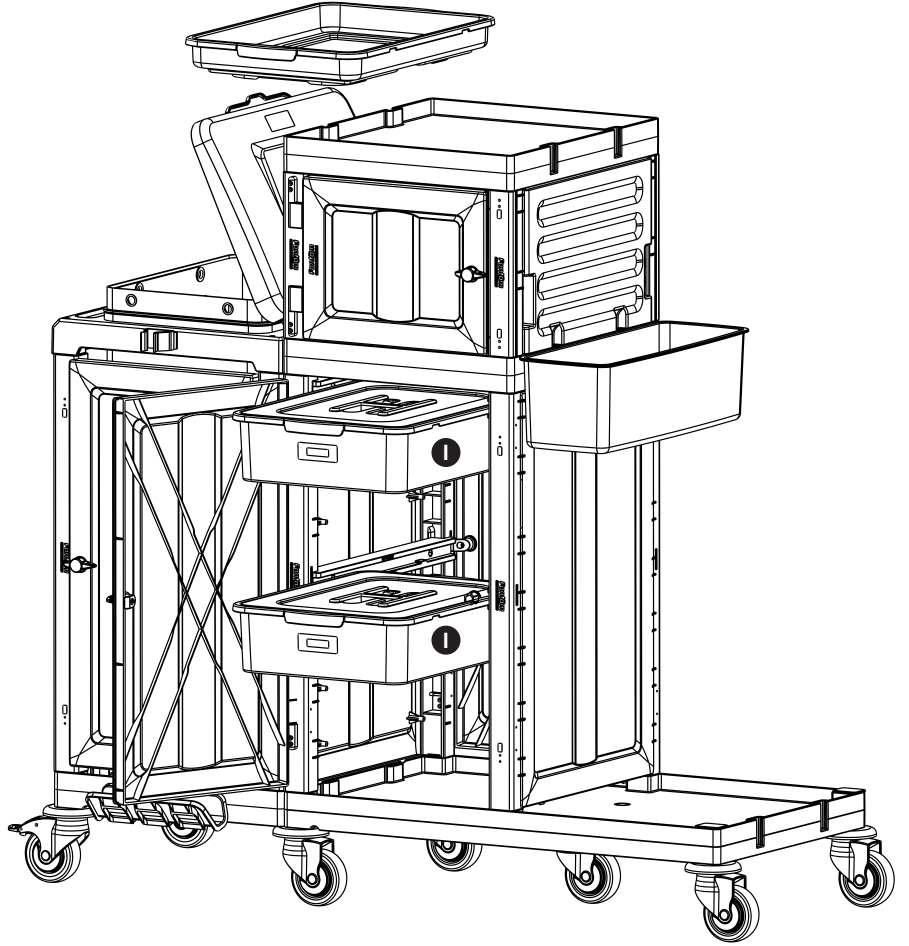

8

- J** PROCART AKT 550A
- 1 Set Temizlik Arabası Aksesuar Takımı
 - 1 Set Cleaning Trolley Accessory Set

PROCART 323

9

I PROCART CKS 630C

- 2 Set Temizlik Arabası Çekmece Seti 18 Litre
- 2 Set Cleaning Trolley Drawer Set 18 Liters