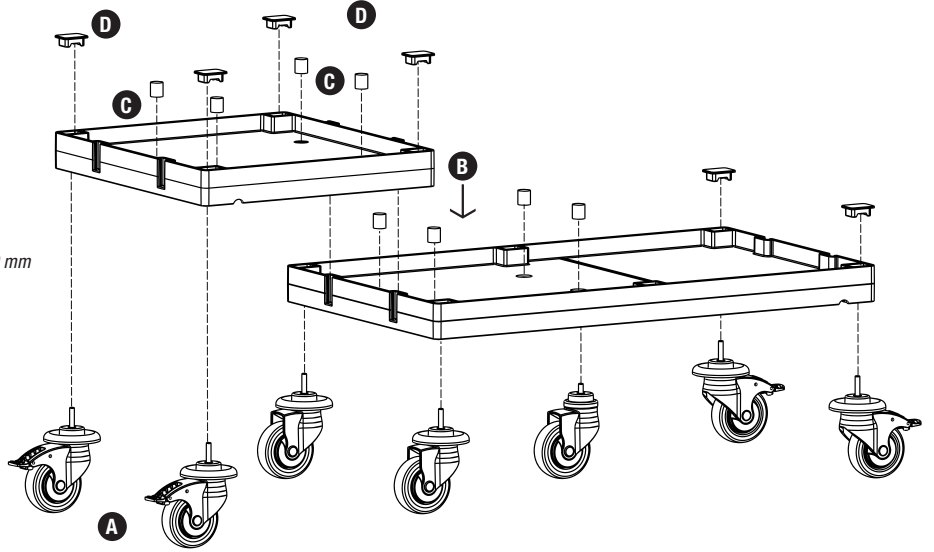

PROCART 73202

1

1. **A** PROCART TPF 512F
2. 2 Set Frenli ve Tamponlu Plastik Tekerlek Takımı Ø100 mm
   - 2 Sets Procart Plastic Wheel Set With Brake And Bumper Ø100 mm
3. **B** PROCART KAG 210ED
4. 1 Set Temizlik Arabası Küçük Araba Alt Gövde - Erkek/Dişi
   - 1 Set Cleaning Trolley Mini Base Body - Male/Female
5. **C** PROCART TPA 320T
6. 1 Set Temizlik Arabası Pres Ayak Tıpa Seti
   - 1 Set Cleaning Trolley Press Stand Stopple Set
7. **D** PROCART TPG 325T
8. 2 Set Temizlik Arabası Gövde Tıpa Seti
   - 2 Sets Cleaning Trolley Body Stopple Set