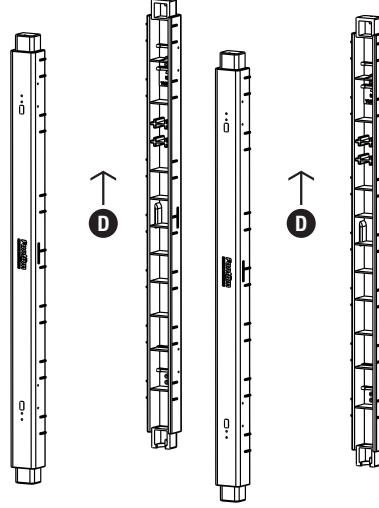

PROCART 323

3

D PROCART DRK 500D

- 2 Set Temizlik Arabası Direk Takımı
- 2 Sets Cleaning Trolley Column Set