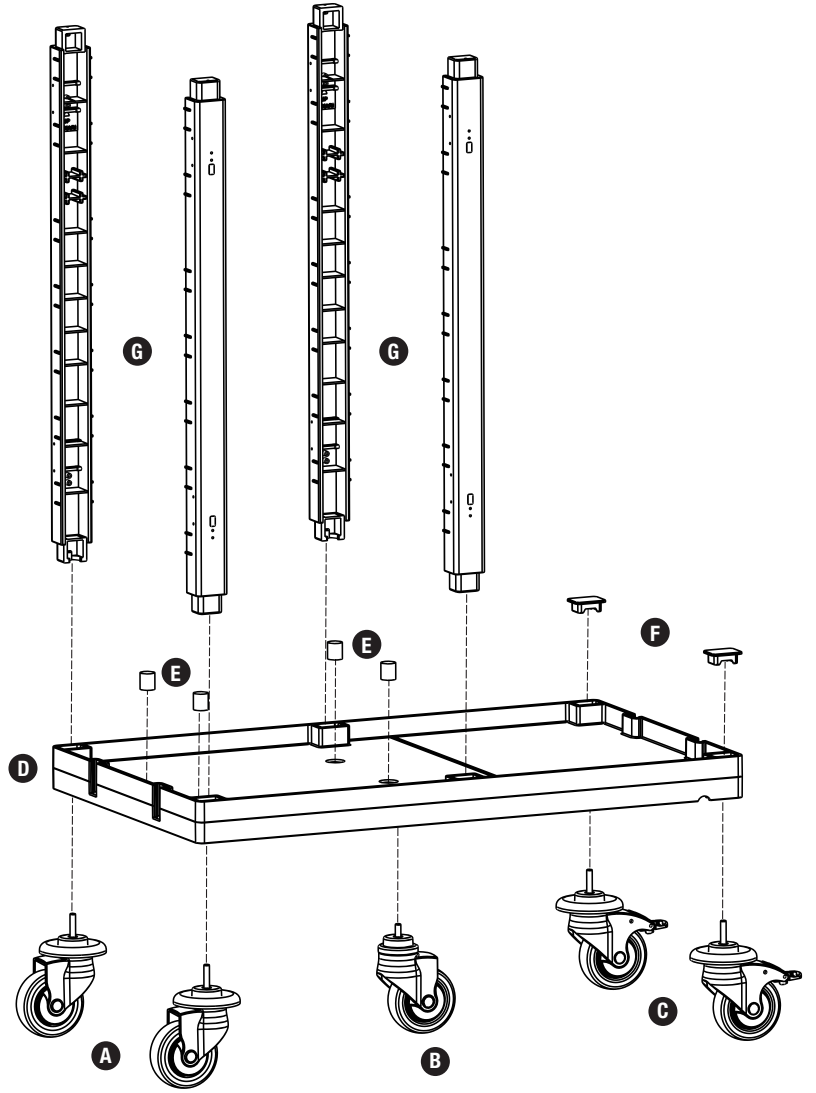

PROCART 320

1

- A** ROCART TPK 510T
- 2 Set Procart Tamponlu Plastik Tekerlek Takımı Ø100 mm
 - 2 Sets Procart Plastic Wheel Set With Bumper Ø100 mm
- B** PROCART TPO 511T
- 1 Set Procart Plastik Orta Tekerlek Takımı Ø100 mm
 - 1 Set Procart Plastic Middle Wheel Set Ø100 mm
- C** PROCART TPF 512F
- 2 Set Procart Frenli ve Tamponlu Plastik Tekerlek Takımı Ø100 mm
 - 2 Sets Procart Plastic Wheel Set With Brake And Bumper Ø100 mm
- D** PROCART BAG 110DD
- 1 Set Temizlik Arabası Büyük Araba Alt Gövde - Dişi/Dişi
 - 1 Set Cleaning Trolley Maxi Base Body - Female/Female
- E** PROCART TPA 320T
- 1 Set Temizlik Arabası Pres Ayak Tıpa Seti
 - 1 Set Cleaning Trolley Press Stand Stopple Set
- F** PROCART TPG 325T
- 1 Set Temizlik Arabası Gövde Tıpa Seti
 - 1 Set Cleaning Trolley Body Stopple Set
- G** PROCART DRK 500D
- 2 Set Temizlik Arabası Direk Takımı
 - 2 Sets Cleaning Trolley Column Set