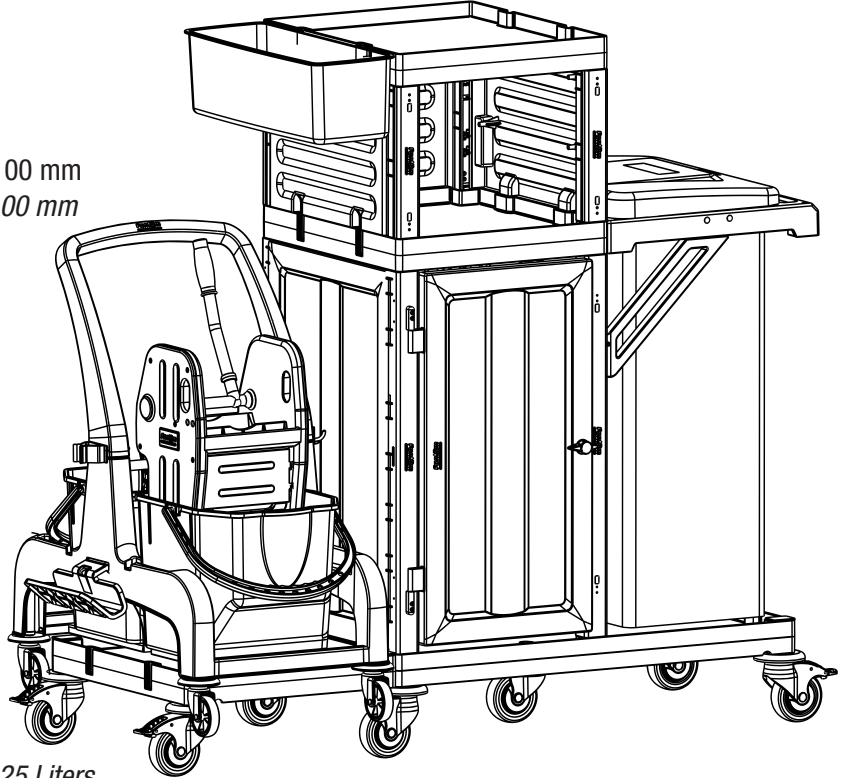

Temizlik Arabası / *Cleaning Trolley*

PROCART 73201

PROCART 320 X 1

Temizlik Arabası
Cleaning Trolley

A **PROCART TPF 512F** X 2 SET

Procart Frenli Ve Tamponlu Plastik Tekerlek Takımı Ø100 mm
Procart Plastic Wheel Set With Brake And Bumper Ø100 mm

B **PROCART KAG 210ED** X 1 SET

Temizlik Arabası Küçük Araba Alt Gövde - Erkek/Dişi
Cleaning Trolley Mini Base Body - Male/Female

C **PROCART TPA 320T** X 1 SET

Temizlik Arabası Pres Ayak Tıpa Seti
Cleaning Trolley Press Stand Stopple Set

D **PROCART TPG 325T** X 2 SET

Temizlik Arabası Gövde Tıpa Seti
Cleaning Trolley Body Stopple Set

E **PROCART JET 720S** X 1 SET

Jet Temizlik Seti Çift Kovalı & Presli 2 X 25 Litre
Jet Cleaning Set With Duo Bucket & Down Press 2 X 25 Liters