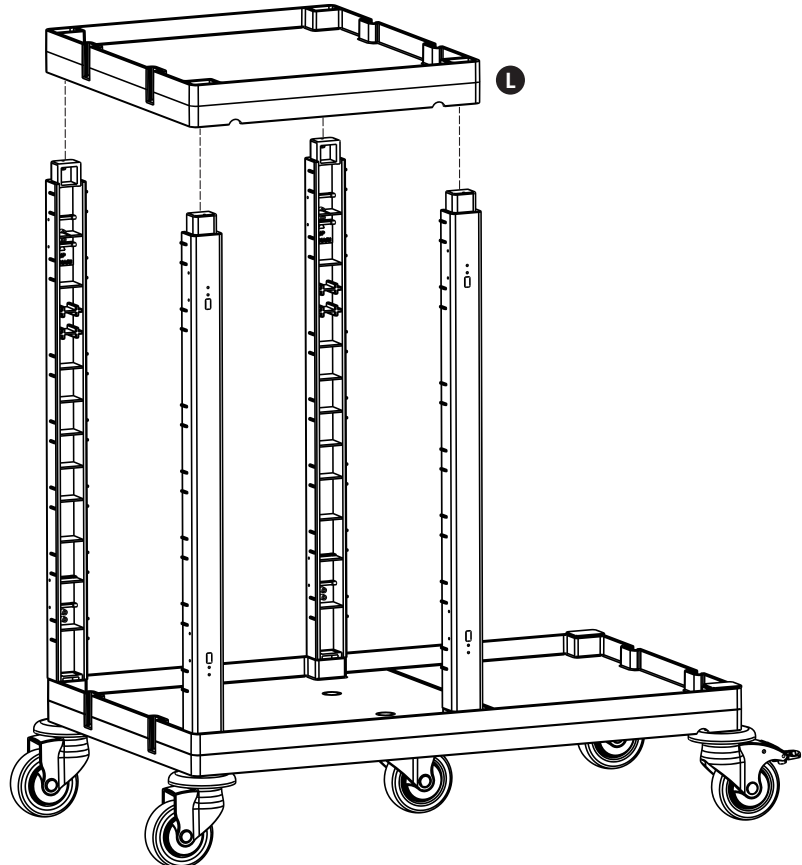

2

1. **L** PROCART SOG 205DD
2. 1 Set Servis Arabası Küçük Araba Orta Gövde - Dişi/Dişi
   - 1 Set Service Trolley Mini Middle Body - Female/Female