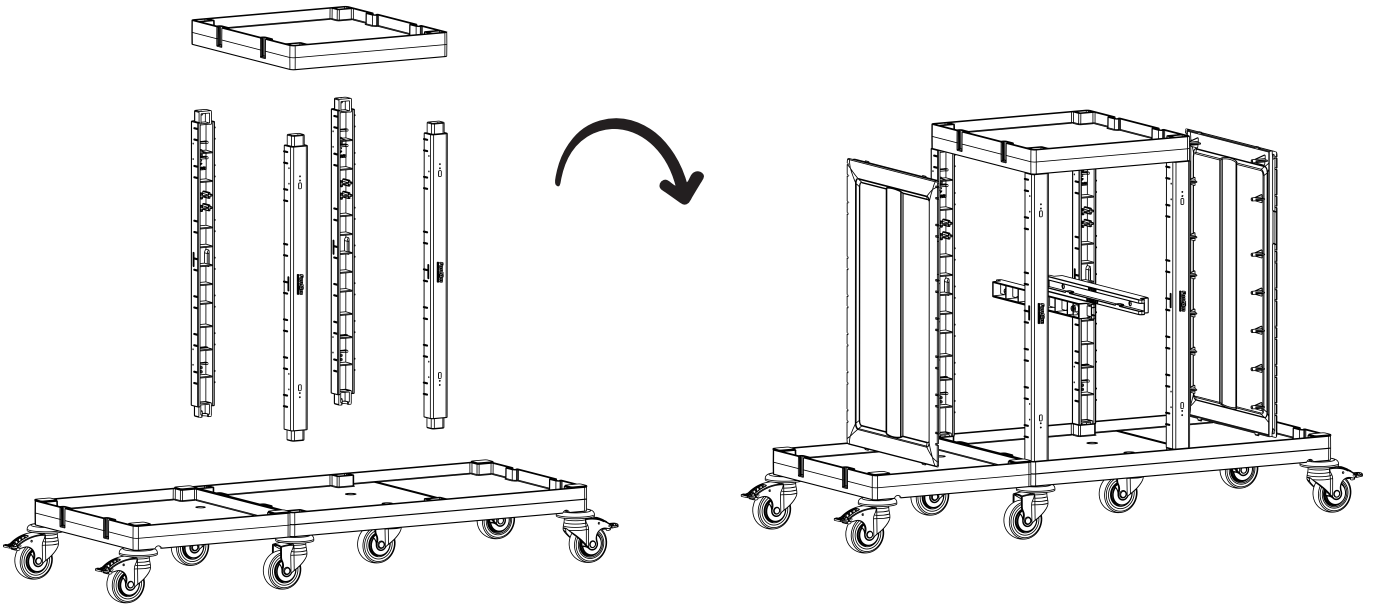

PROCART 73202

1

1. **A** PROCART TPF 512F
2. 2 Set Frenli ve Tamponlu Plastik Tekerlek Takımı Ø100 mm
   - 2 Sets Procart Plastic Wheel Set With Brake And Bumper Ø100 mm
3. **B** PROCART KAG 210ED
4. 1 Set Temizlik Arabası Küçük Araba Alt Gövde - Erkek/Dişi
   - 1 Set Cleaning Trolley Mini Base Body - Male/Female
5. **C** PROCART TPA 320T
6. 1 Set Temizlik Arabası Pres Ayak Tıpa Seti
   - 1 Set Cleaning Trolley Press Stand Stopple Set
7. **D** PROCART TPG 325T
8. 2 Set Temizlik Arabası Gövde Tıpa Seti
   - 2 Sets Cleaning Trolley Body Stopple Set

2