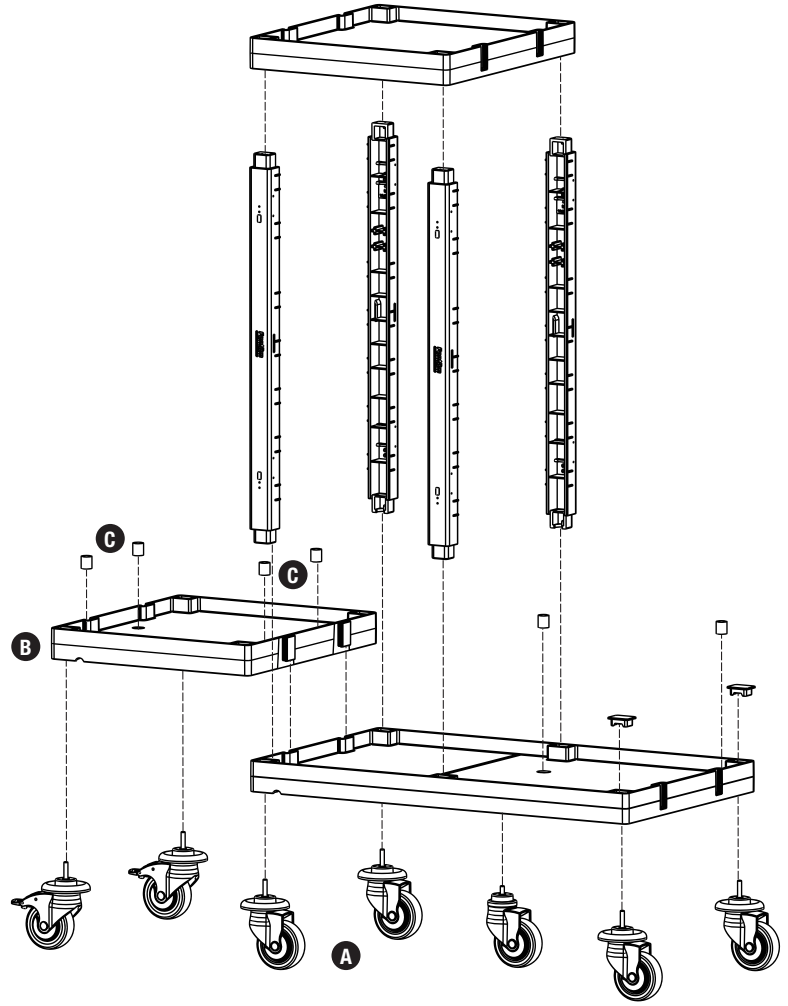

PROCART 323

1

A PROCART TPK 510T

- 2 Set Procart Tamponlu Plastik Tekerlek Takımı Ø100 mm
- 2 Sets Procart Plastic Wheel Set With Bumper Ø100 mm

B PROCART KAG 210ED

- 1 Set Temizlik Arabası Küçük Araba Alt Gövde - Erkek/Dişi
- 1 Set Cleaning Trolley Mini Base Body - Male/Female

C PROCART TPA 320T

- 1 Set Temizlik Arabası Pres Ayak Tıpa Seti
- 1 Set Cleaning Trolley Press Stand Stopples Set