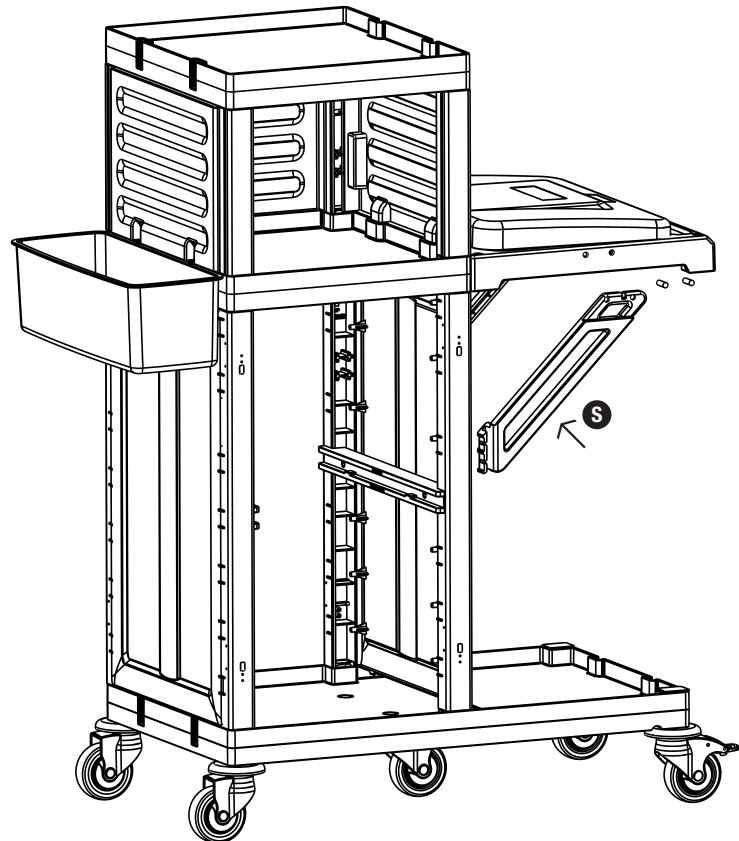

S PROCART DRS 510D

- 1 Set Temizlik Arabası Dirsek Takımı
- 1 Set Cleaning Trolley Bracket Set