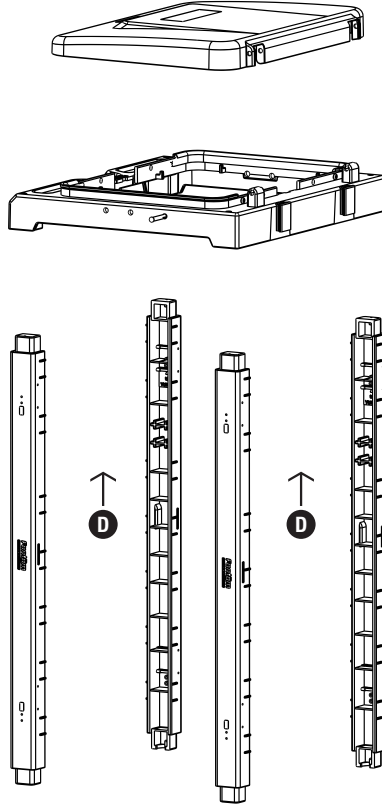

PROCART 322

3

1. **D** PROCART DRK 500D
2. 2 Set Temizlik Arabası Direk Takımı
   - 2 Sets Cleaning Trolley Column Set