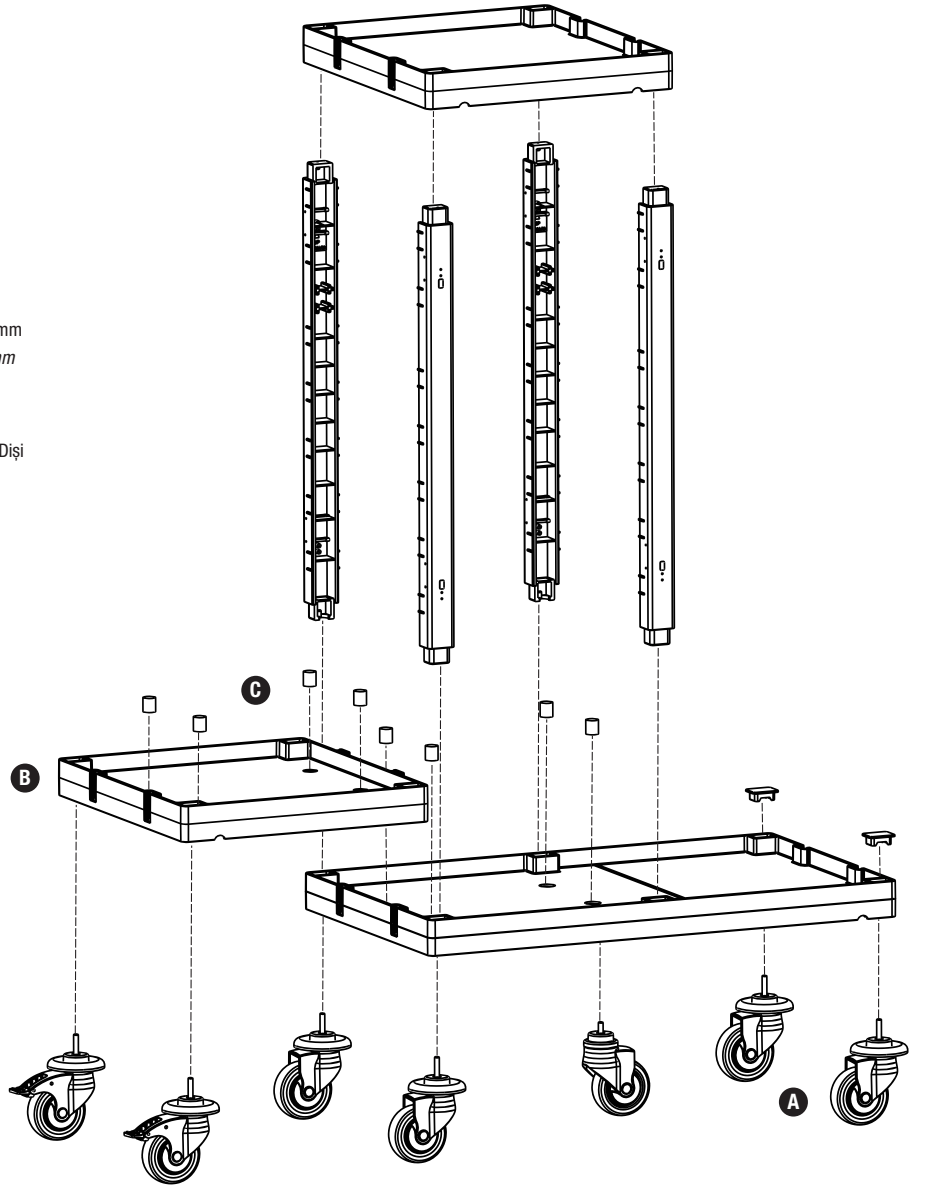

PROCART 321

1

A ROCART TPK 510T

- 2 Set Procart Tamponlu Plastik Tekerlek Takımı Ø100 mm
- 2 Sets Procart Plastic Wheel Set With Bumper Ø100 mm

B PROCART KAG 210ED

- 1 Set Temizlik Arabası Küçük Araba Alt Gövde - Erkek/Dişi
- 1 Set Cleaning Trolley Mini Base Body - Male/Female

C PROCART TPA 320T

- 1 Set Temizlik Arabası Pres Ayak Tıpa Seti
- 1 Set Cleaning Trolley Press Stand Stopple Set