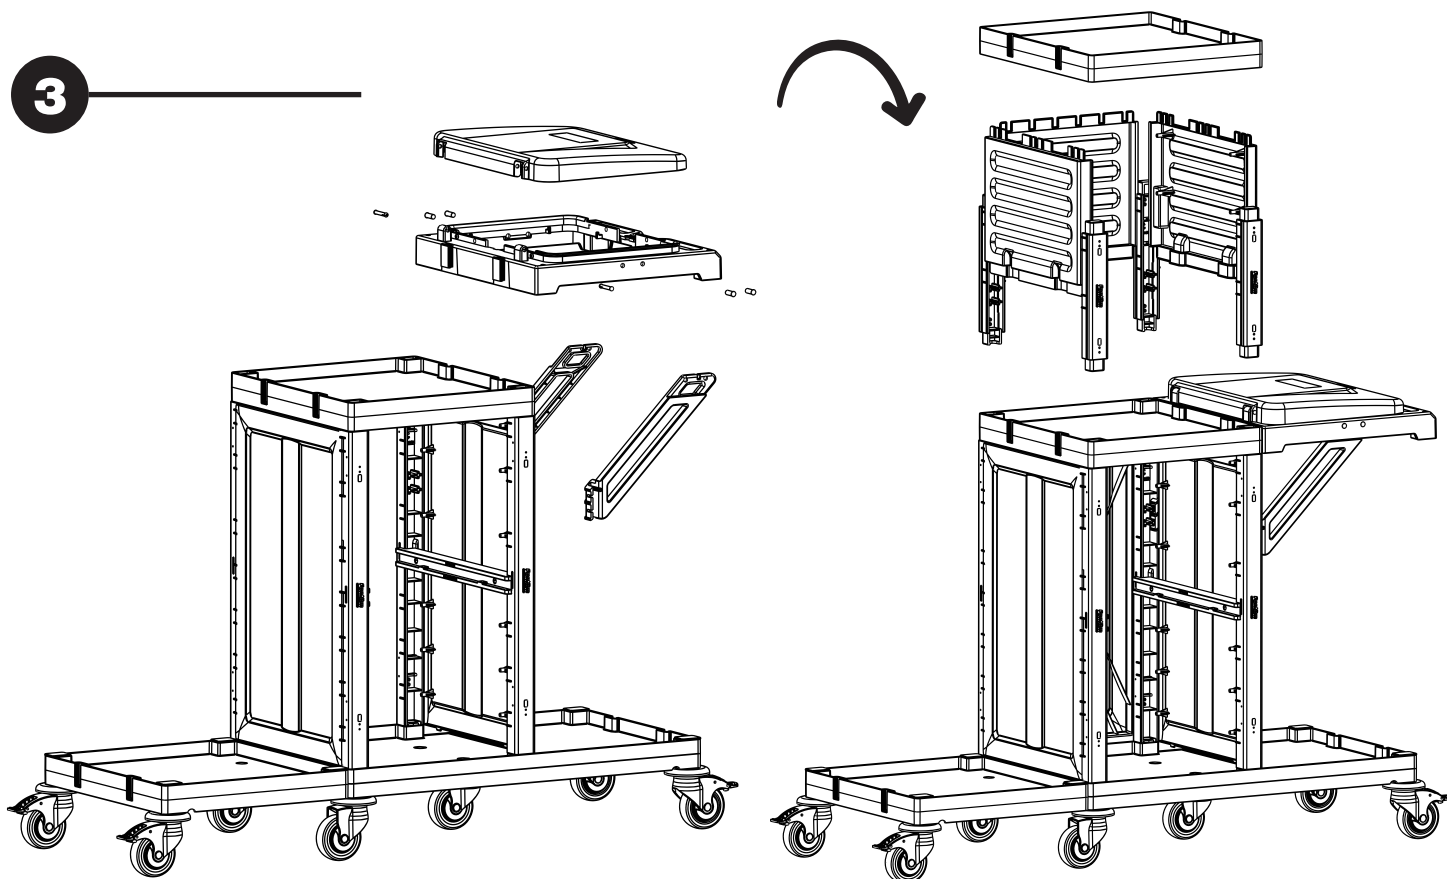

PROCART 73201

3