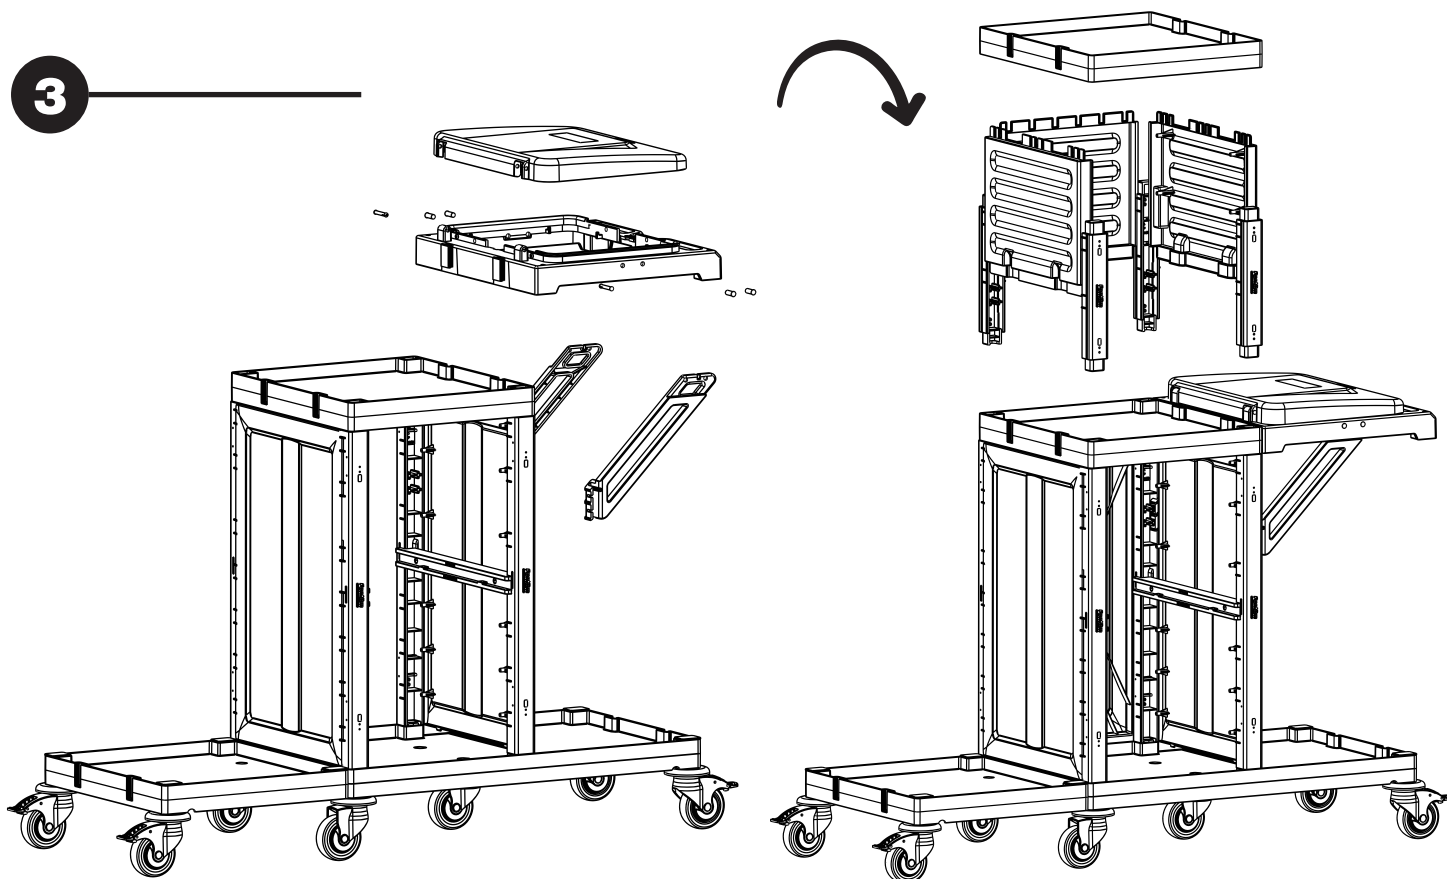

PROCART 73202

3