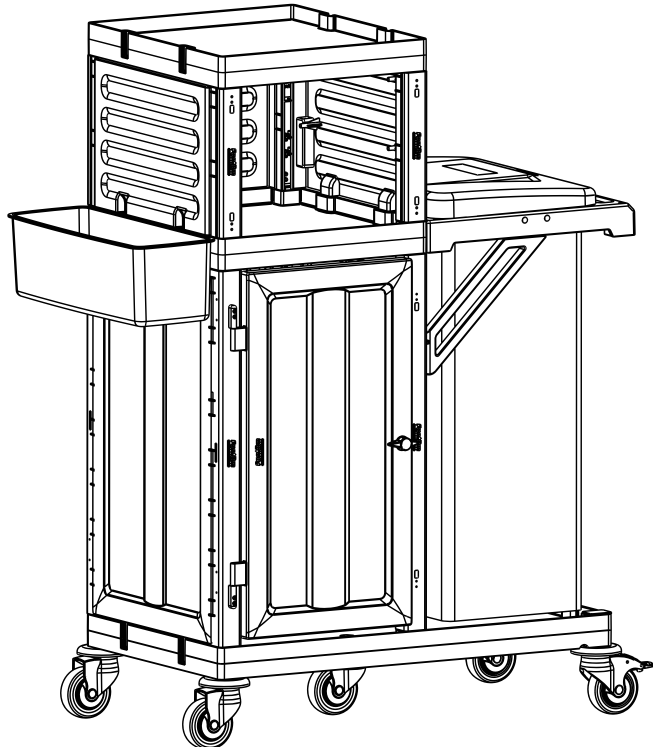

1. **A** **PROCART TPK 510T** X 2 set
   Procart Tamponlu Plastik Tekerlek Takımı Ø100 mm
   Procart Plastic Wheel Set With Bumper Ø100 mm
2. **B** **PROCART TPO 511T** X 1 set
   Procart Plastik Orta Tekerlek Takımı Ø100 mm
   Procart Plastic Middle Wheel Set Ø100 mm
3. **C** **PROCART TPF 512F** X 2 set
   Procart Frenli ve Tamponlu Plastik Tekerlek Takımı Ø100 mm
   Procart Plastic Wheel Set With Brake And Bumper Ø100 mm
4. **D** **PROCART BAG 110DD** X 1 set
   Temizlik Arabası Büyük Araba Alt Gövde - Dişi/Dişi
   Cleaning Trolley Maxi Base Body - Female/Female
5. **E** **PROCART TPA 320T** X 1 set
   Temizlik Arabası Pres Ayak Tıpa Seti
   Cleaning Trolley Press Stand Stoppie Set
6. **F** **PROCART TPG 325T** X 1 set
   Temizlik Arabası Gövde Tıpa Seti
   Cleaning Trolley Body Stoppie Set
7. **G** **PROCART DRK 500D** X 2 set
   Temizlik Arabası Direk Takımı
   Cleaning Trolley Column Set
8. **H** **PROCART OKP 400K** X 1 set
   Temizlik Arabası Ön Kapak Takımı
   Cleaning Trolley Front Cover Set
9. **I** **PROCART YKP 410K** X 1 set
   Temizlik Arabası Yan Kapak Takımı
   Cleaning Trolley Side Cover Set
10. **J** **PROCART RAY 515R** X 1 set
    Temizlik Arabası Ray Takımı
    Cleaning Trolley Slider Set
11. **K** **PROCART TPS 530T** X 1 set
    Temizlik Arabası Tepsi
    Cleaning Trolley Tray
12. **L** **PROCART SOG 205DD** X 1 set
    Servis Arabası Küçük Araba Orta Gövde - Dişi/Dişi
    Service Trolley Mini Middle Body - Female/Female
13. **M** **PROCART KDR 615D** X 1 set
    Servis Arabası Kısa Direk Takımı
    Service Trolley Short Column Set
14. **N** **PROCART OKP 609K** X 1 set
    Servis Arabası Küçük Ön Kapak
    Service Trolley Mini Base Front Cover
15. **O** **PROCART YKP 605K** X 1 set
    Servis Arabası Yan Kapak Takımı
    Service Trolley Side Cover Set
16. **P** **PROCART KUG 203DD** X 1 set
    Servis Arabası Küçük Araba Üst Gövde - Dişi/Dişi
    Service Trolley Mini Upper Body - Female/Female
17. **R** **PROCART CUG 300E** X 1 set
    Temizlik Arabası Çöp Üst Gövde - Erkek
    Cleaning Trolley Litter Upper Body - Male
18. **S** **PROCART DRS 510D** X 1 set
    Temizlik Arabası Dirsek Takımı
    Cleaning Trolley Bracket Set
19. **T** **PROCART CKP 525K** X 1 set
    Temizlik Arabası Çöp Kapağı
    Cleaning Trolley Litter Cover
20. **U** **PROCART BRD 560B** X 1 set
    Temizlik Arabası Çöp Brandası 120 Litre
    Cleaning Trolley Litter Tarpaulins 120 Liters
21. **V** **PROCART KOV 541K** X 1 set
    Temizlik Arabası Aksesuar Kovası
    Cleaning Trolley Accessory Bucket