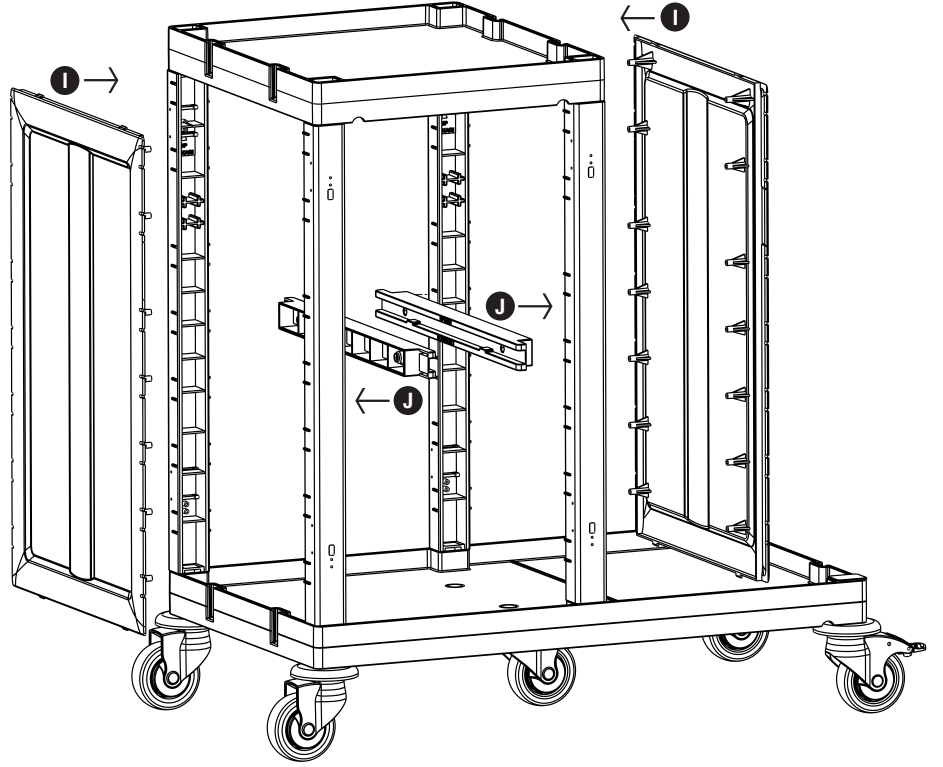

2

- L** PROCART SOG 205DD
- 1 Set Servis Arabası Küçük Araba Orta Gövde - Dişi/Dişi
 - 1 Set Service Trolley Mini Middle Body - Female/Female

PROCART 320

3

- I** PROCART YKP 410K
• 1 Set Temizlik Arabası Yan Kapak Takımı
• 1 Set *Cleaning Trolley Side Cover Set*
- J** PROCART RAY 515R
• 1 Set Temizlik Arabası Ray Takımı
• 1 Set *Cleaning Trolley Slider Set*