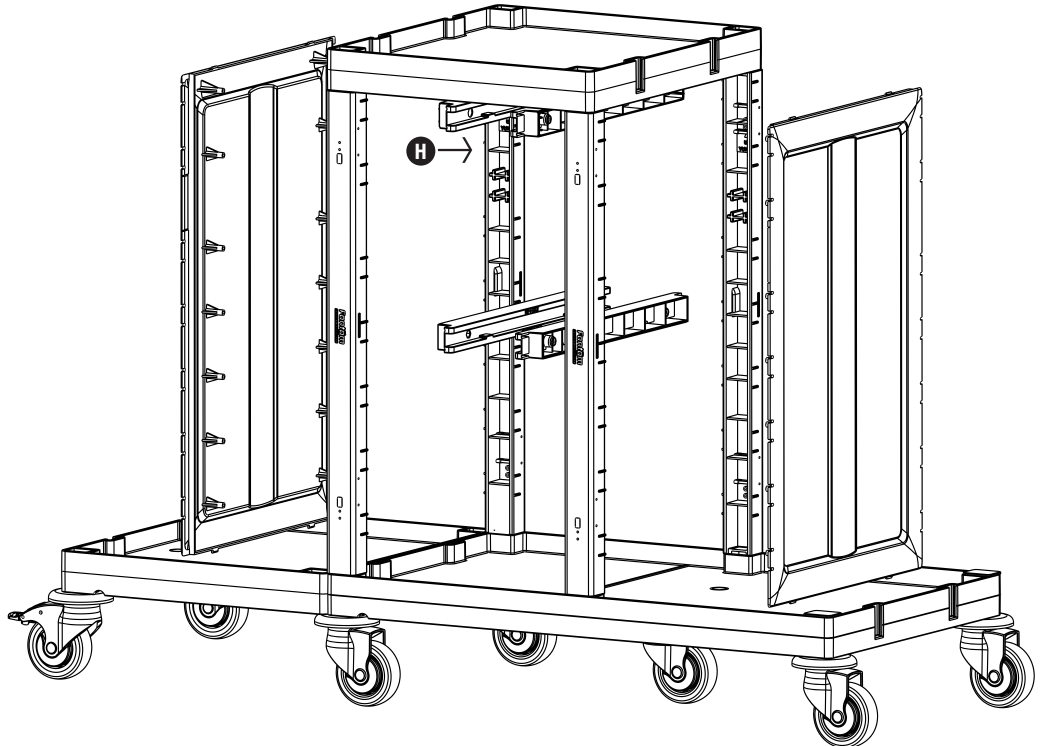

C PROCART TPA 320T

- 1 Set Temizlik Arabası Pres Ayak Tıpa Seti
- 1 Set Cleaning Trolley Press Stand Stopple Set

2

H PROCART RAY 515R

- 2 Set Temizlik Arabası Ray Takımı
- 2 Sets Cleaning Trolley Slider Set