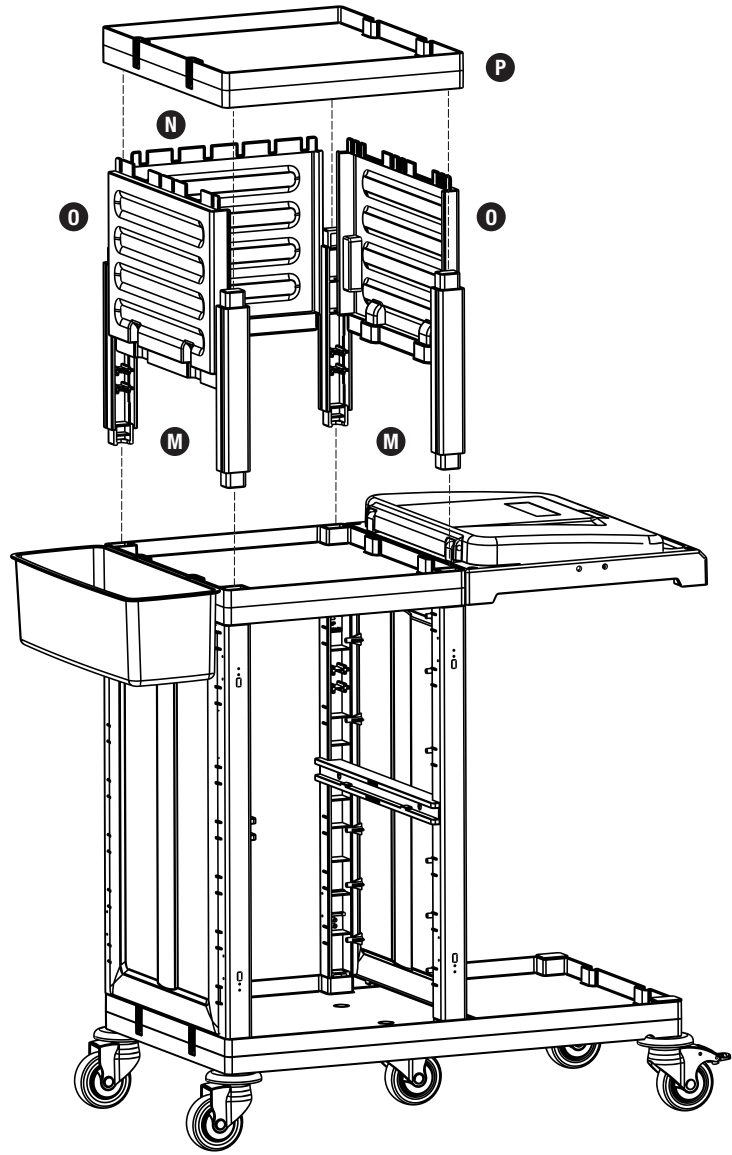

PROCART 320

5

M PROCART KDR 615D

- 1 Set Servis Arabası Kısa Direk Takımı
- 1 Set Service Trolley Short Column Set

N PROCART OKP 609K

- 1 Set Servis Arabası Küçük Ön Kapak
- 1 Set Service Trolley Mini Base Front Cover

O PROCART YKP 605K

- 1 Set Servis Arabası Yan Kapak Takımı
- 1 Set Service Trolley Side Cover Set

P PROCART KUG 203DD

- 1 Set Servis Arabası Küçük Araba Üst Gövde - Dişi/Dişi
- 1 Set Service Trolley Mini Upper Body - Female/Female