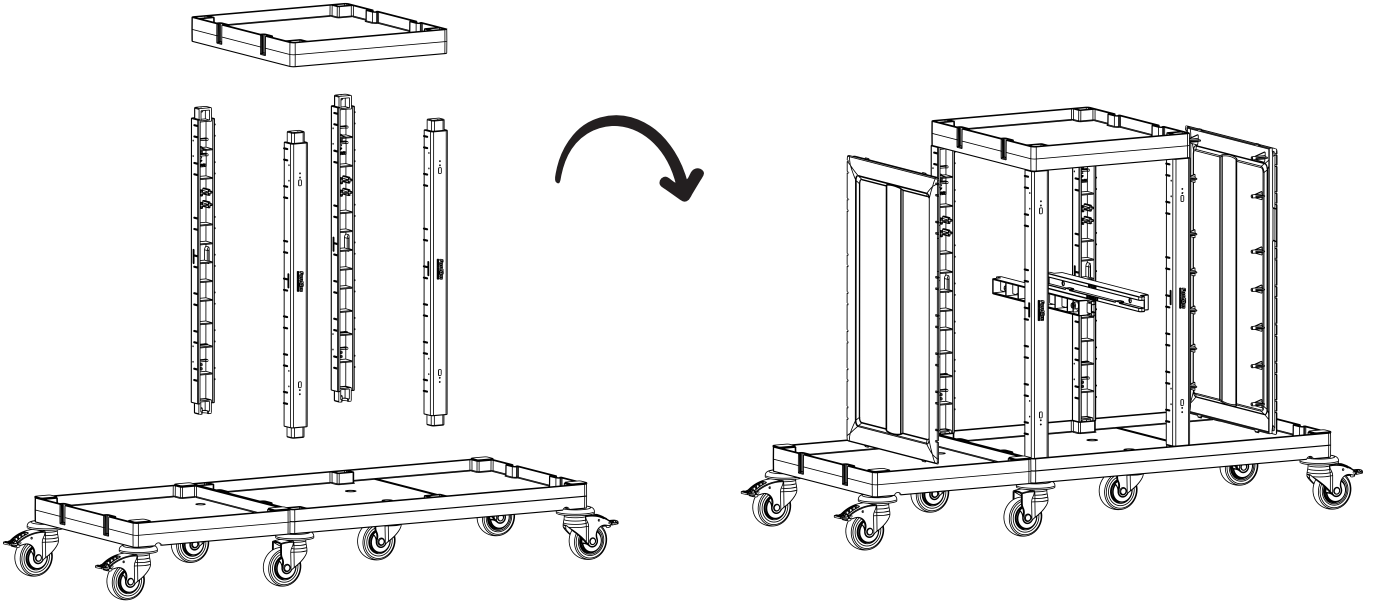

PROCART 73201

1

1. **A** PROCART TPF 512F
2. 2 Set Frenli ve Tamponlu Plastik Tekerlek Takımı Ø100 mm
   - 2 Sets Procart Plastic Wheel Set With Brake And Bumper Ø100 mm
3. **B** PROCART KAG 210ED
4. 1 Set Temizlik Arabası Küçük Araba Alt Gövde - Erkek/Dişi
   - 1 Set Cleaning Trolley Mini Base Body - Male/Female
5. **C** PROCART TPA 320T
6. 1 Set Temizlik Arabası Pres Ayak Tıpa Seti
   - 1 Set Cleaning Trolley Press Stand Stopple Set
7. **D** PROCART TPG 325T
8. 2 Set Temizlik Arabası Gövde Tıpa Seti
   - 2 Sets Cleaning Trolley Body Stopple Set

2