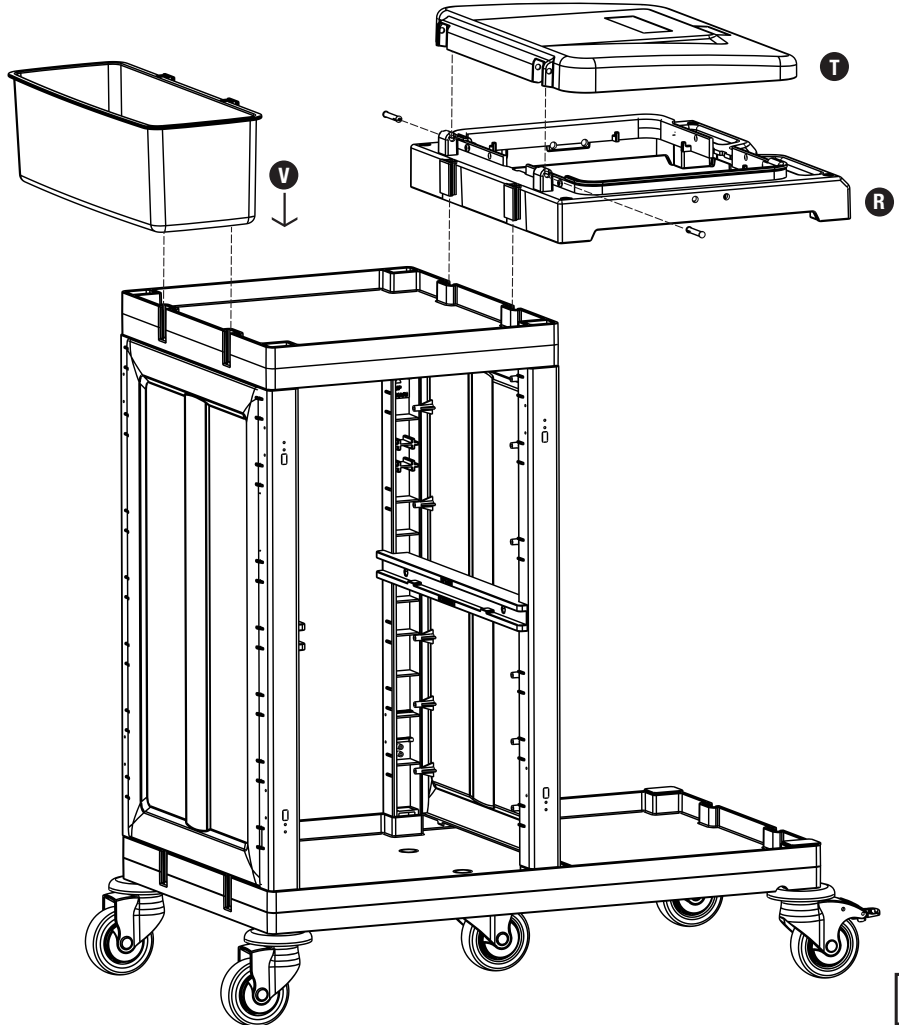

4

1. **R** PROCART CUG 300E
   • 1 Set Temizlik Arabası Çöp Üst Gövde - Erkek
   • 1 Set *Cleaning Trolley Litter Upper Body - Male*
2. **T** PROCART CKP 525K
   • 1 Set Temizlik Arabası Çöp Kapağı
   • 1 Set *Cleaning Trolley Litter*
3. **V** PROCART KOV 541K
   • 1 Set Temizlik Arabası Aksesuar Kovası
   • 1 Set *Cleaning Trolley Accessory Bucket*