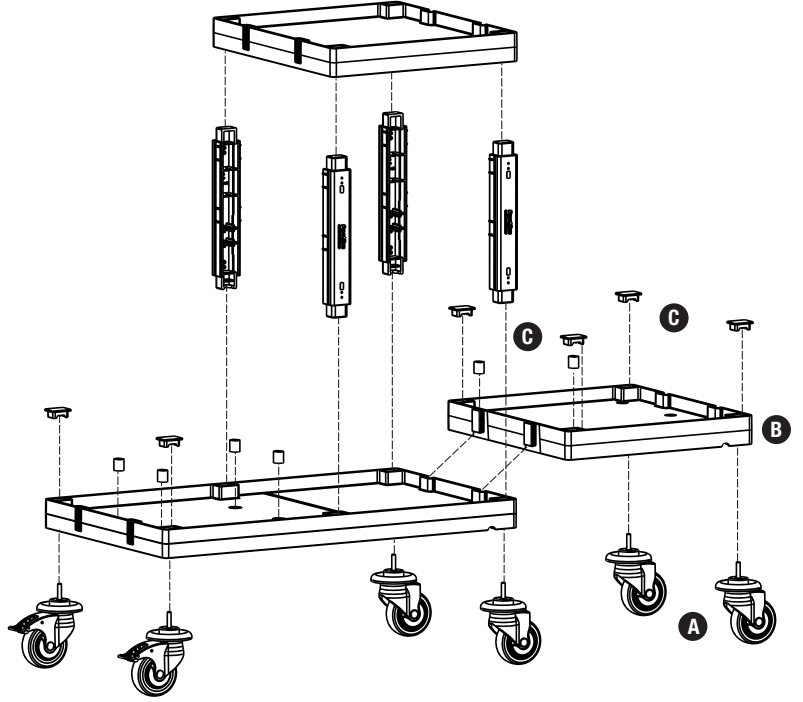

PROCART 3331

1

A PROCART TPK 510T

- 2 Set Procart Tamponlu Plastik Tekerlek Takımı Ø100 mm
- 2 Sets Procart Plastic Wheel Set With Bumper Ø100 mm

B PROCART KAG 210ED

- 1 Set Temizlik Arabası Küçük Araba Alt Gövde - Erkek/Dişi
- 1 Set Cleaning Trolley Mini Base Body - Male/Female

C PROCART TPA 320T

- 1 Set Temizlik Arabası Pres Ayak Tıpa Seti
- 1 Set Cleaning Trolley Press Stand Stopple Set