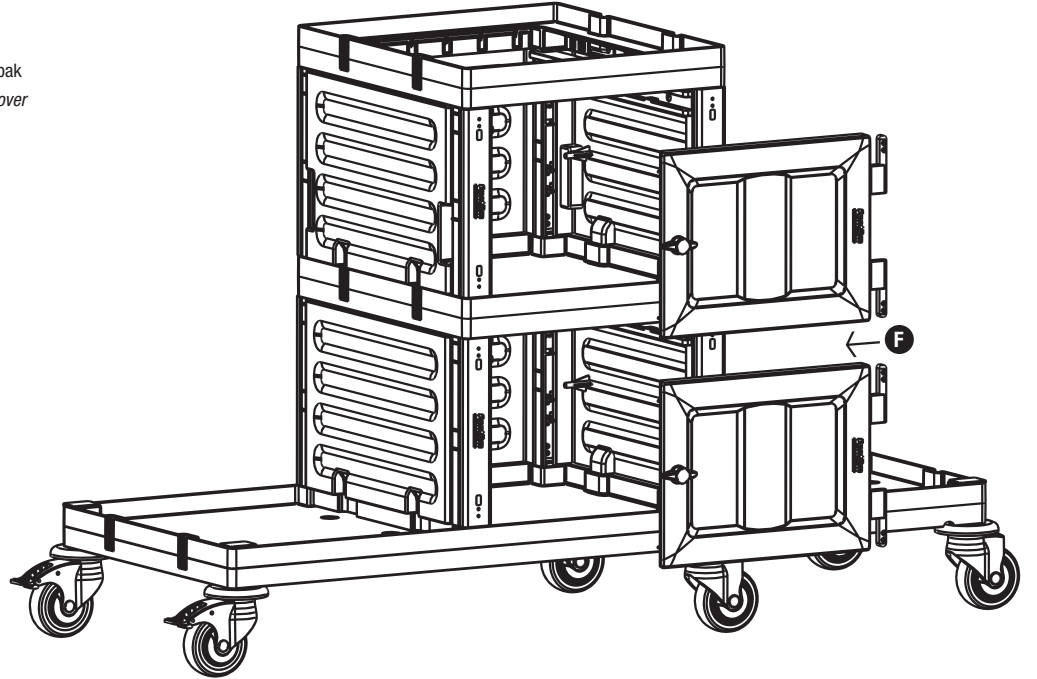

E PROCART YKP 605K

- 2 Set Servis Arabası Yan Kapak Takımı
- 2 Sets Service Trolley Side Cover Set

PROCART 3333

3

4

- F** PROCART OKP 405K
- 2 Set Temizlik Arabası Küçük Ön Kapak
 - 2 Sets Cleaning Trolley Mini Front Cover