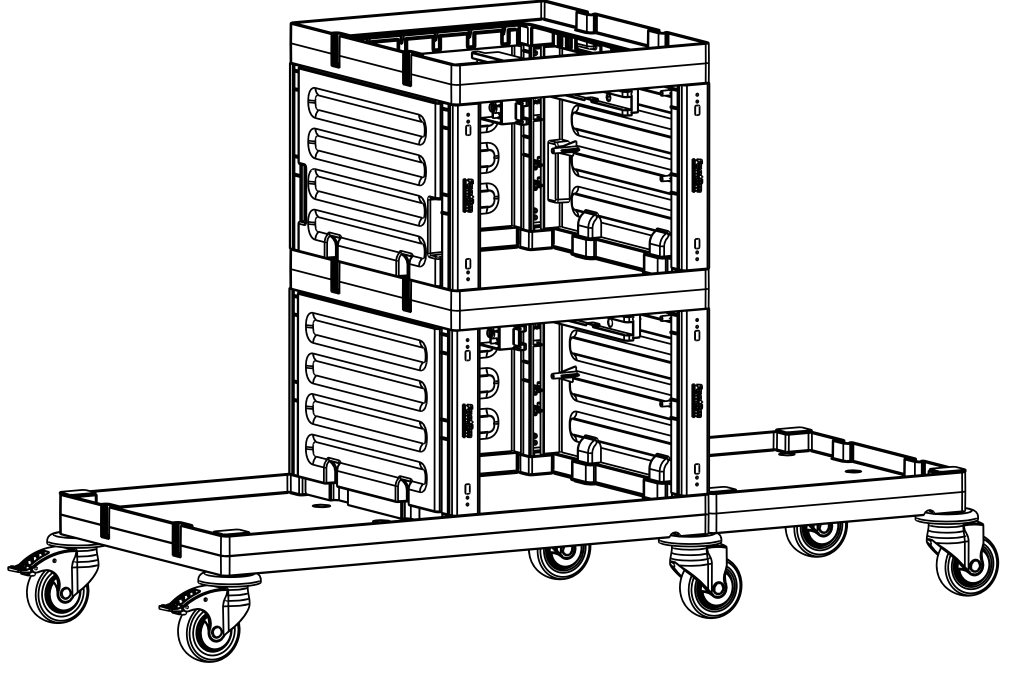

PROCART 3333

3