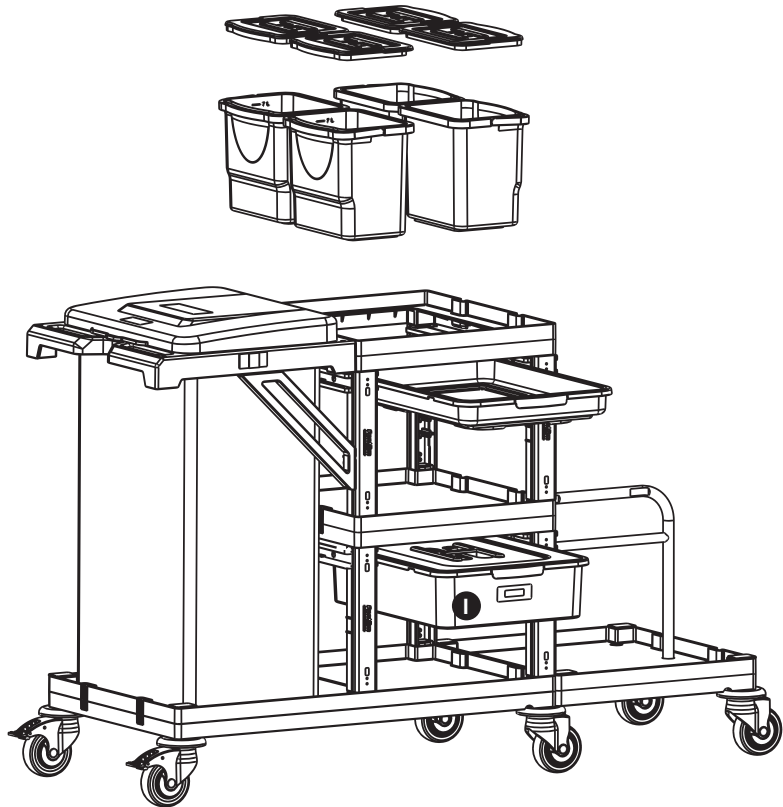

4

1. **I** PROCART CKS 630C
2. 1 Set Temizlik Arabası Çekmece Seti 18 Litre
   - 1 Set Cleaning Trolley Drawer Set 18 Liters