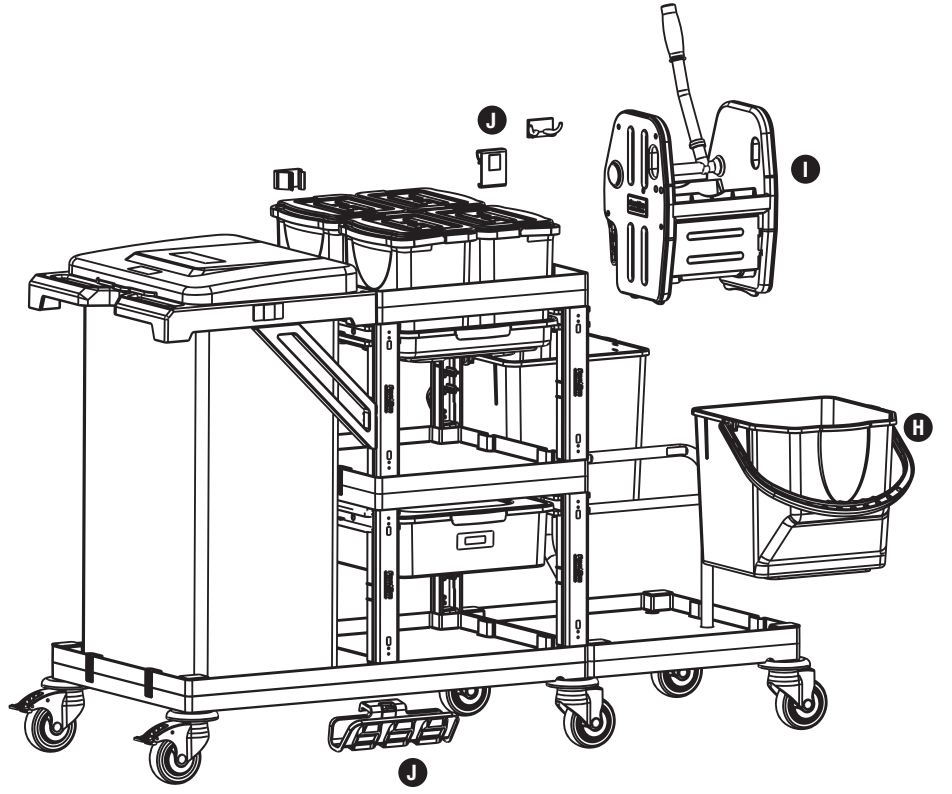

PROCART 3331

5

H PROCART PKV 544K

- 1 Set Temizlik Arabası Pres Kova Takımı 25 Litre
- 1 Set Cleaning Trolley Press Bucket Set 25 Liters

I PROCART PRS 705P

- 1 Set Temizlik Arabası Dik Press
- 1 Set Cleaning Trolley Down Press

J PROCART AKT 550A

- 1 Set Temizlik Arabası Aksesuar Takımı
- 1 Set Cleaning Trolley Accessory Set