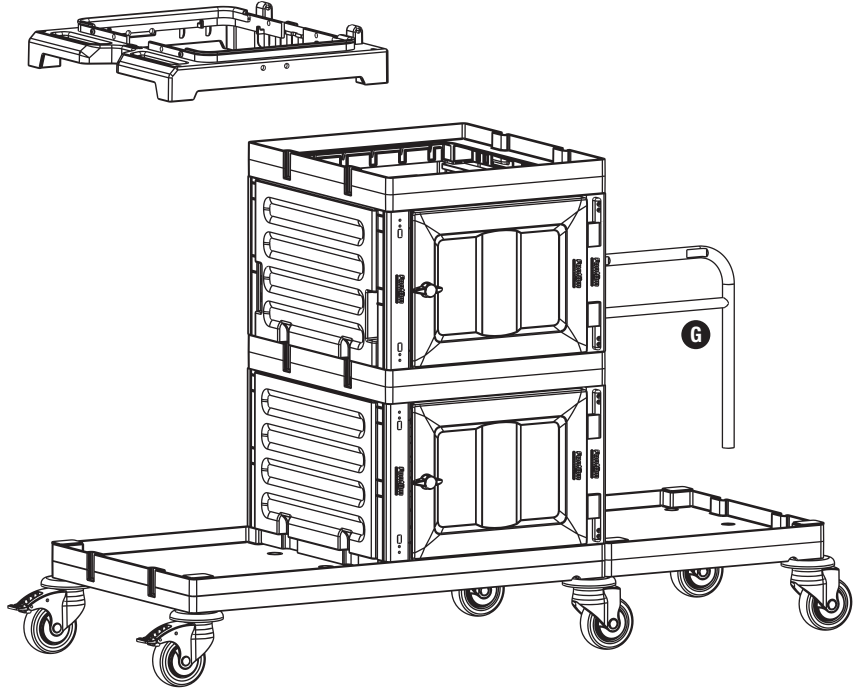

PROCART 3333

5

1. **G** PROCART PSA 555P
2. 1 Set Temizlik Arabası Pres Ayağı
   - 1 Set Cleaning Trolley Press Stand