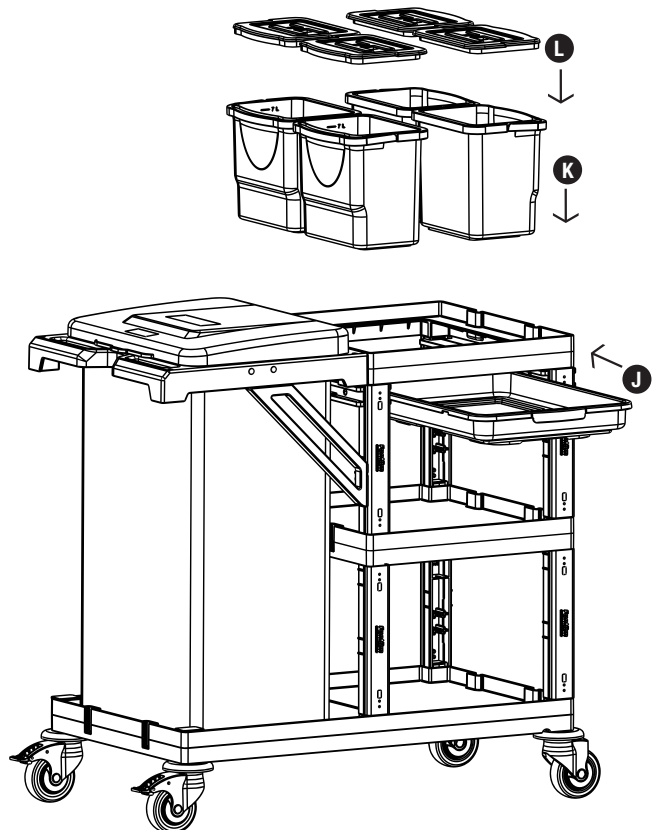

L PROCART KPK 415K X 1 SET

- 1 Set Temizlik Arabası 6 Litre Kova Kapak Takımı
- 1 Set Cleaning Trolley 6 Liters Bucket Cover Set