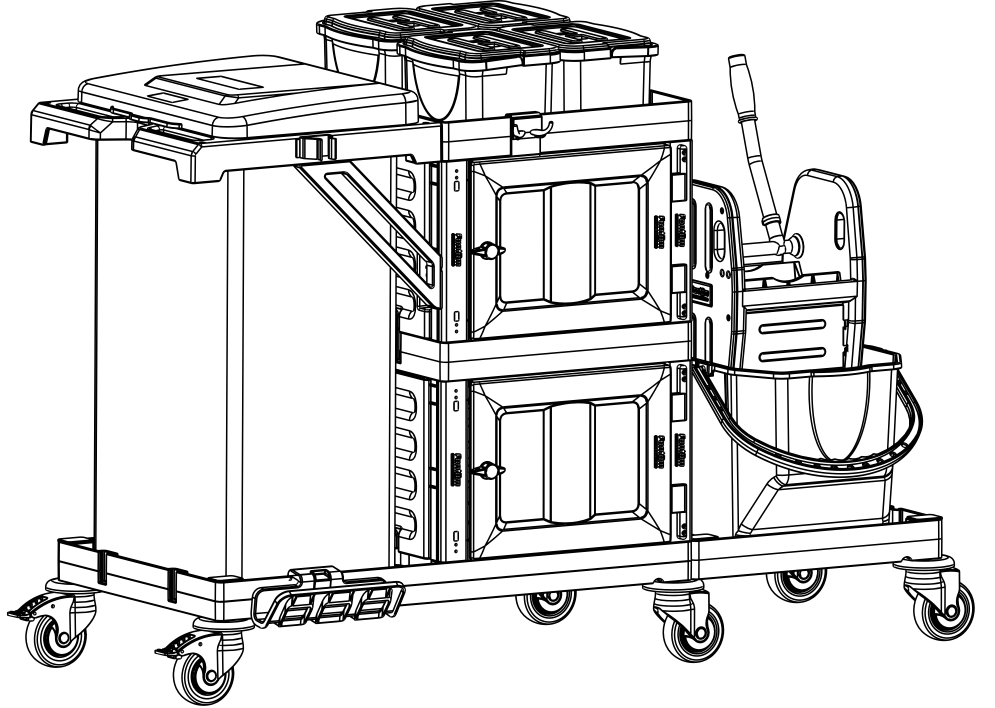

Temizlik Arabası / *Cleaning Trolley*

PROCART 3333

PROCART 3330 X 1 SET

Temizlik Arabası
Cleaning Trolley

A PROCART TPK 510T X 2 SET

Procart Tamponlu Plastik Tekerlek Takımı Ø100 mm
Procart Plastic Wheel Set With Bumper Ø100 mm

B PROCART KAG 210ED X 1 SET

Temizlik Arabası Küçük Araba Alt Gövde - Erkek/Dişi
Cleaning Trolley Mini Base Body - Male/Female

C PROCART TPG 325T X 2 SET

Temizlik Arabası Gövde Tıpa Seti
Cleaning Trolley Body Stoppleset

D PROCART OKP 609K X 2 SET

Servis Arabası Küçük Ön Kapak Takımı
Service Trolley Mini Base Front Cover

E PROCART YKP 605K X 2 SET

Servis Arabası Yan Kapak Takımı
Service Trolley Side Cover Set

F PROCART OKP 405K X 2 SET

Temizlik Arabası Küçük Ön Kapak
Cleaning Trolley Mini Front Cover

G PROCART PSA 555P X 1 SET

Temizlik Arabası Pres Ayağı
Cleaning Trolley Press Stand

H PROCART PKV 544K X 1 SET

Temizlik Arabası Pres Kova Takımı 25 Litre
Cleaning Trolley Press Bucket Set 25 Liters

I PROCART PRS 705P X 1 SET

Temizlik Arabası Dik Press
Cleaning Trolley Down Press

I PROCART AKT 550A X 1 SET

Temizlik Arabası Aksesuar Takımı
Cleaning Trolley Accessory Set