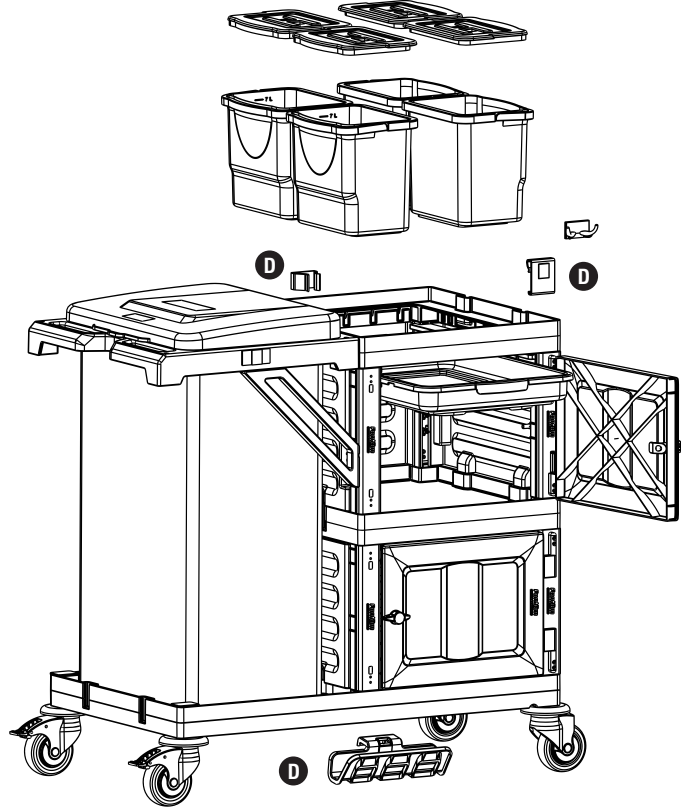

PROCART 3332

4

- C** PROCART OKP 405K
- 2 Set Temizlik Arabası Küçük Ön Kapak
 - 2 Sets Cleaning Trolley Mini Front Cover

5

PROCART 3332

5

D PROCART AKT 550A

- 1 Set Temizlik Arabası Aksesuar Takımı
- 1 Set *Cleaning Trolley Accessory Set*