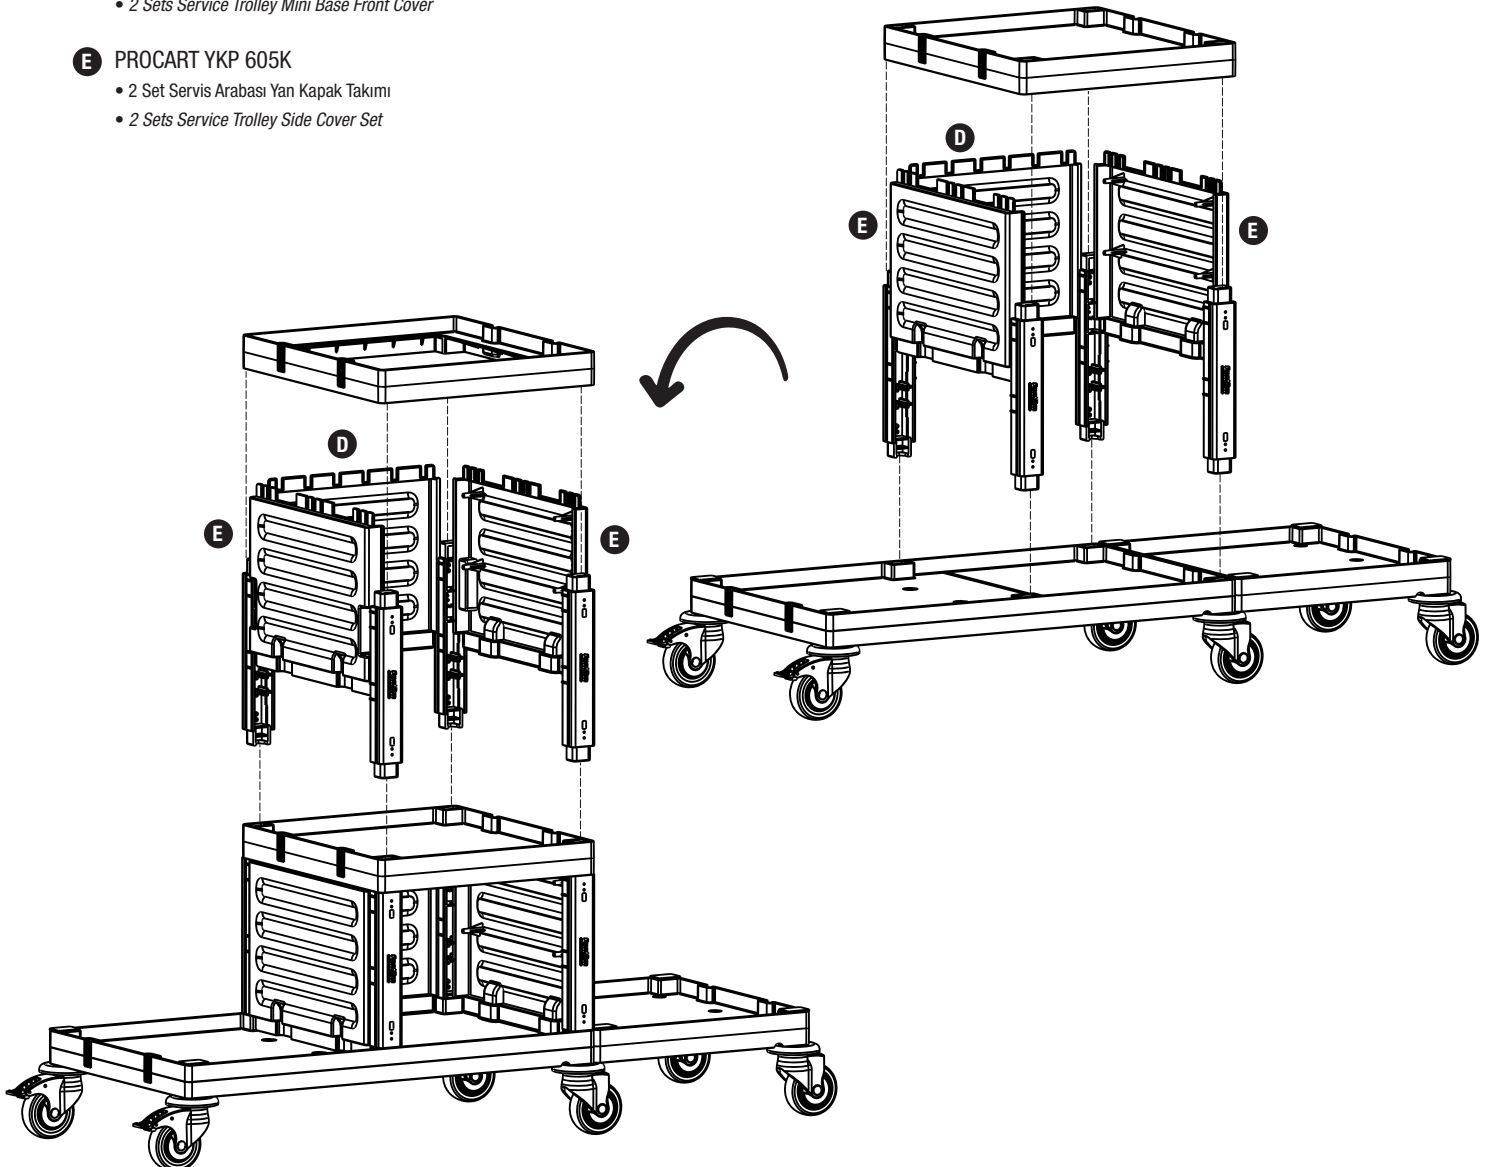

E PROCART YKP 605K

- 2 Set Servis Arabası Yan Kapak Takımı
- 2 Sets Service Trolley Side Cover Set