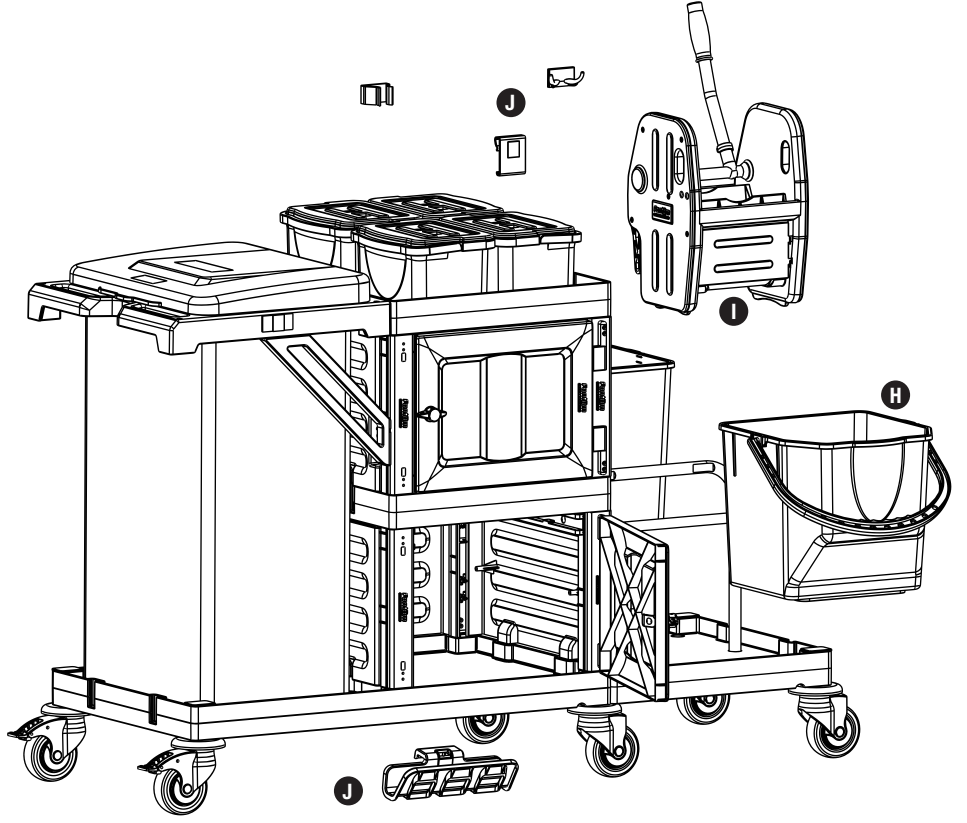

PROCART 3333

7

H PROCART PKV 544K

- 1 Set Temizlik Arabası Pres Kova Takımı 25 Litre
- 1 Set Cleaning Trolley Press Bucket Set 25 Liters

I PROCART PRS 705P

- 1 Set Temizlik Arabası Dik Press
- 1 Set Cleaning Trolley Down Press

J PROCART AKT 550A

- 1 Set Temizlik Arabası Aksesuar Takımı
- 1 Set Cleaning Trolley Accessory Set