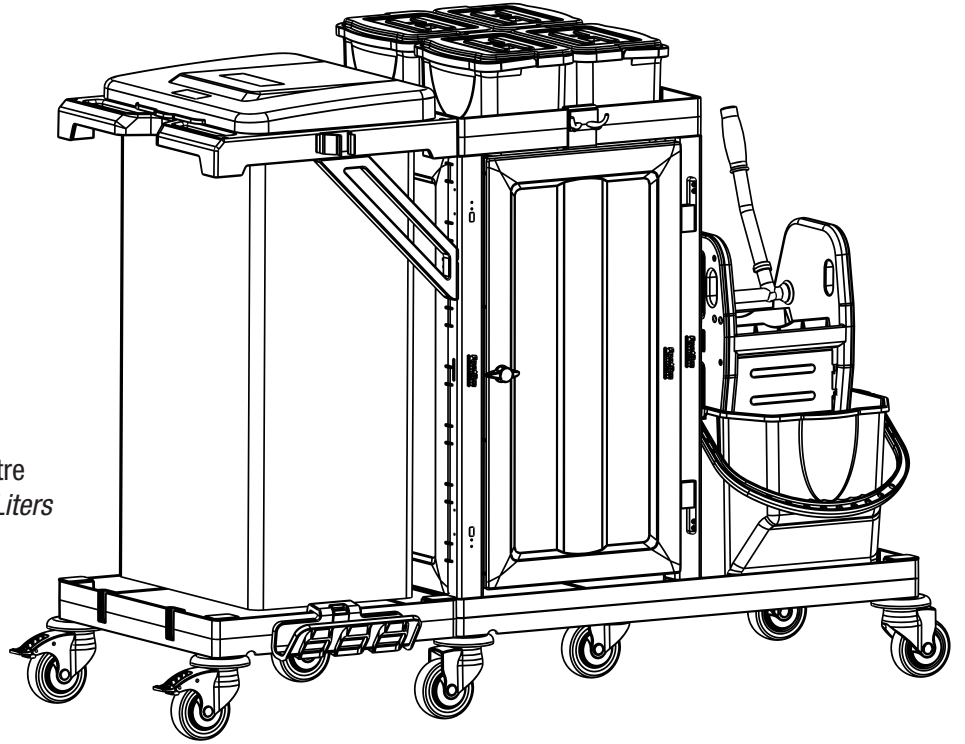

Temizlik Arabası / *Cleaing Trolley*

PROCART 3346

PROCART 3340 X 1 SET

Temizlik Arabası
Cleaing Trolley

A **PROCART OKP 400K** X 1 SET

Temizlik Arabası Ön Kapak Takımı
Cleaing Trolley Front Cover Set

B **PROCART YKP 410K** X 1 SET

Temizlik Arabası Yan Kapak Takımı
Cleaing Trolley Side Cover Set

C **PROCART RAY 515R** X 1 SET

Temizlik Arabası Ray Takımı
Cleaing Trolley Slider Set

D **PROCART CKS 630C** X 1 SET

Temizlik Arabası Çekmece Seti 18 Litre
Cleaing Trolley Drawer Set 18 Liters

E **PROCART CKM 535C** X 1 SET

Temizlik Arabası Raf Tipi Kova Takımı 18 Litre
Cleaing Trolley Shelf Type Bucket Set 18 Liters

F **PROCART PSA 555P** X 1 SET

Temizlik Arabası Pres Ayağı
Cleaing Trolley Press Stand

G **PROCART PKV 544K** X 1 SET

Temizlik Arabası Pres Kova Takımı 25 Litre
Cleaing Trolley Press Bucket Set 25 Liters

H **PROCART PRS 705P** X 1 SET

Temizlik Arabası Dik Press
Cleaing Trolley Down Press

I **PROCART AKT 550A** X 1 SET

Temizlik Arabası Aksesuar Takımı
Cleaing Trolley Accessory Set