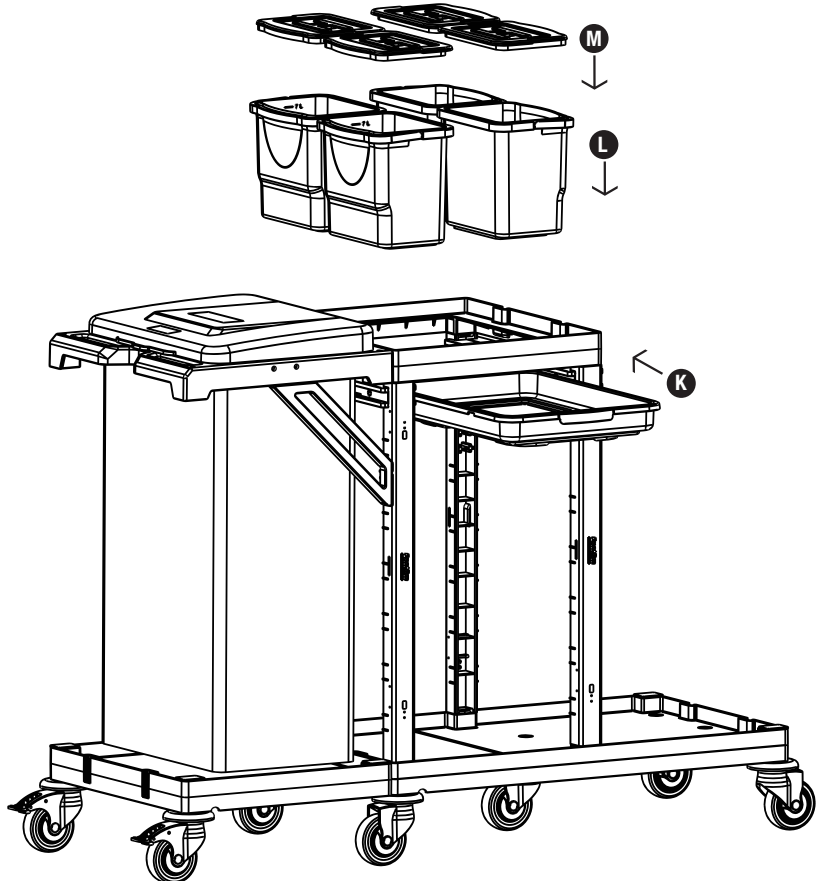

M PROCART KPK 415K

- 1 Set Temizlik Arabası 6 Litre Kova Kapak Takımı
- 1 Set Cleaning Trolley 6 Liters Bucket Cover Set