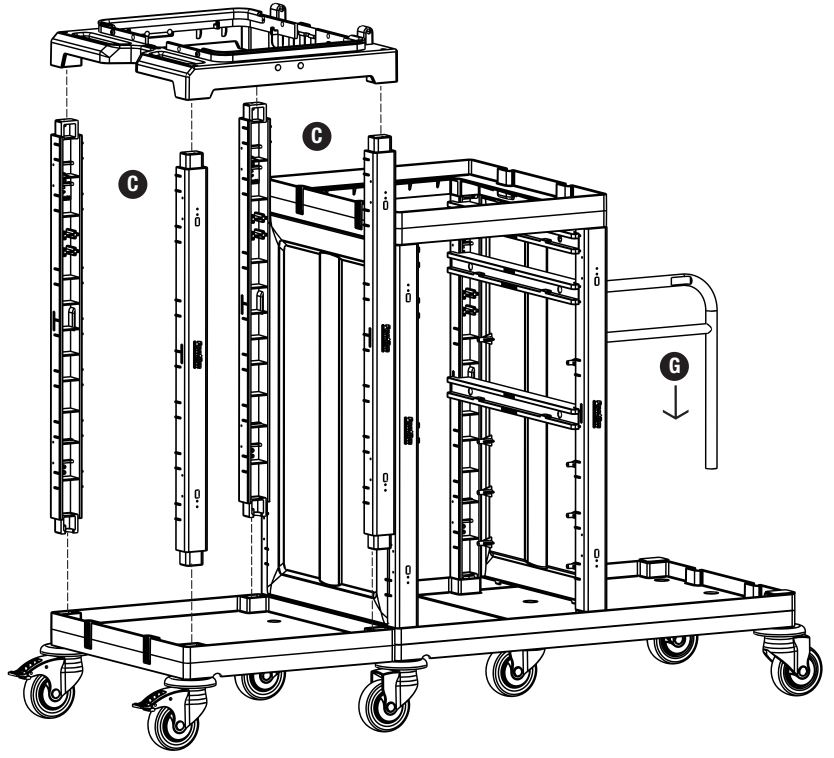

PROCART 3348

3

1. **C** PROCART DRK 500D
2. 2 Set Temizlik Arabası Direk Takımı
   - 2 Sets Cleaning Trolley Column Set
3. **G** PROCART PSA 555P
4. 1 Set Temizlik Arabası Pres Ayağı
   - 1 Set Cleaning Trolley Press Stand