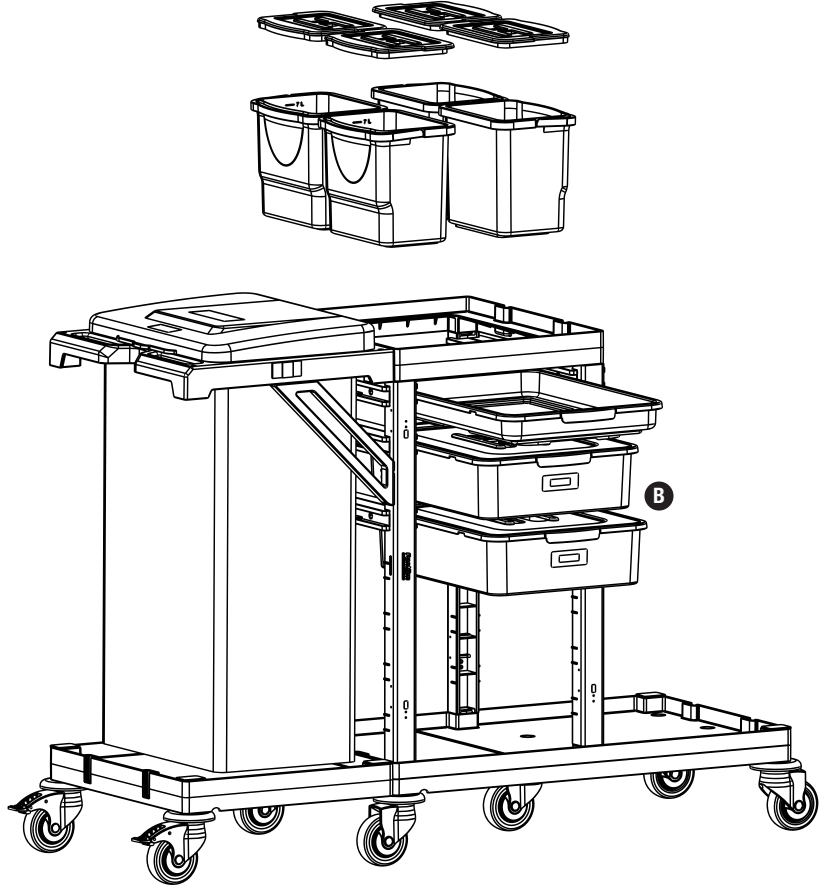

PROCART 3341

4

B PROCART CKS 630C

- 2 Set Temizlik Arabası Çekmece Seti 18 Litre
- 2 Sets Cleaning Trolley Drawer Set 18 Liters