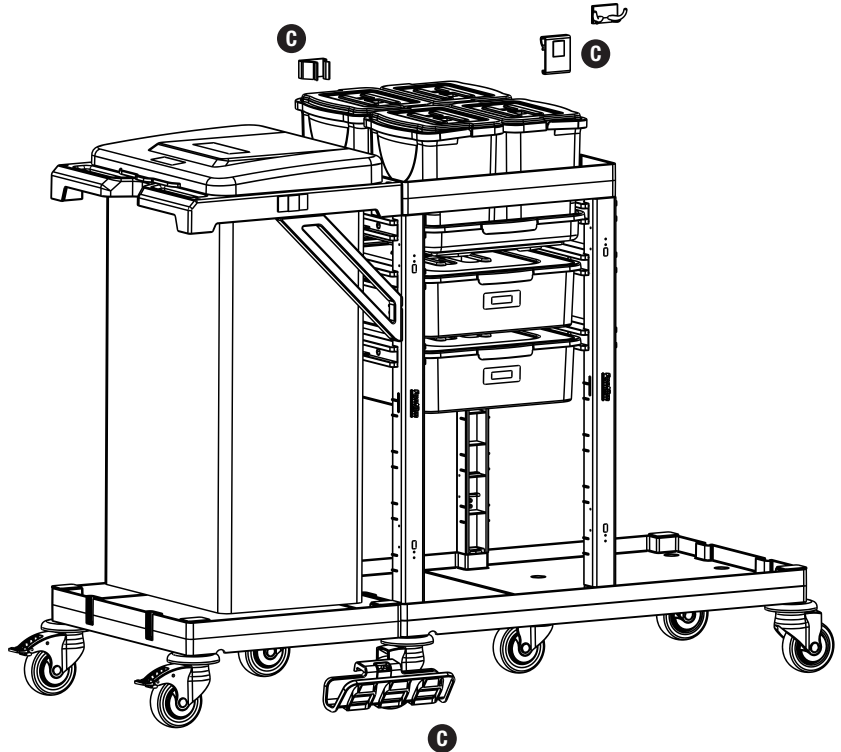

4

B PROCART CKS 630C

- 2 Set Temizlik Arabası Çekmece Seti 18 Litre
- 2 Sets Cleaning Trolley Drawer Set 18 Liters

5

C PROCART AKT 550A

- 1 Set Temizlik Arabası Aksesuar Takımı
- 1 Set Cleaning Trolley Accessory Set