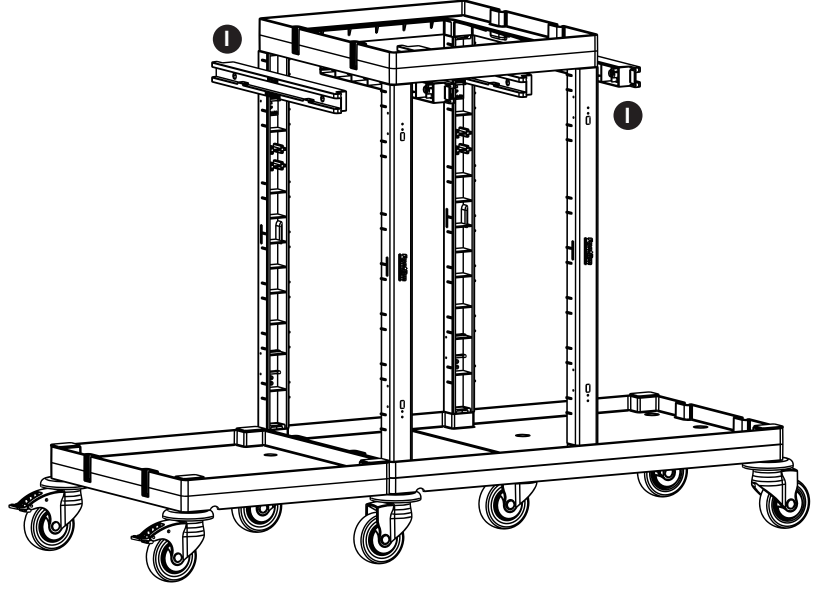

- 1 Set Temizlik Arabası Boş Gövde - Dişi/Dişi
- 1 Set Cleaning Trolley Mini Empty Upper Body - Female/Female

PROCART 3340

3

1 PROCART RAY 515R

- 2 Set Temizlik Arabası Ray Takımı
- 2 Sets Cleaning Trolley Slider Set