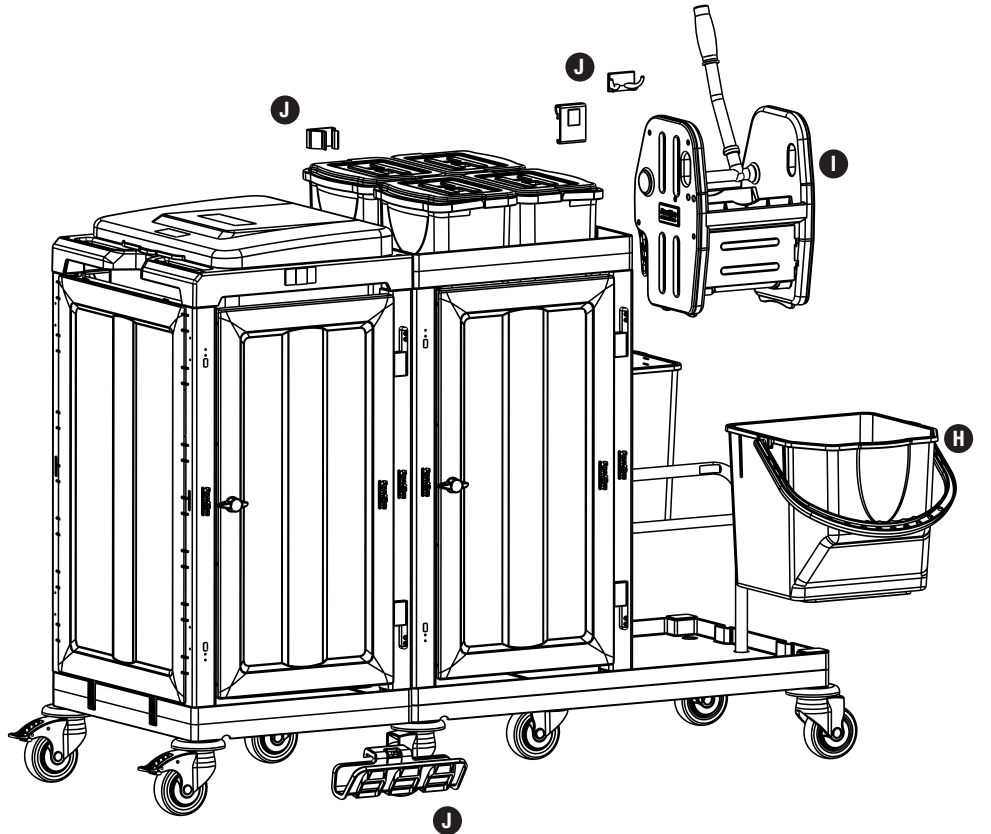

J PROCART AKT 550A

- 1 Set Temizlik Arabası Aksesuar Takımı
- 1 Set Cleaning Trolley Accessory Set