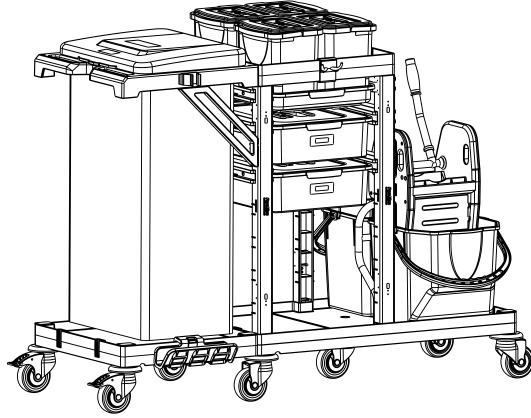

Temizlik Arabası / *Cleaing Trolley*

PROCART 3343

PROCART 3340 X 1 SET

Temizlik Arabası
Cleaning Trolley

A **PROCART RAY 515R** X 4 SET

Temizlik Arabası Ray Takımı
Cleaning Trolley Slider Set

B **PROCART CKS 630C** X 2 SET

Temizlik Arabası Çekmece Seti 18 Litre
Cleaning Trolley Drawer Set 18 Liters

C **PROCART PSA 555P** X 1 SET

Temizlik Arabası Pres Ayağı
Cleaning Trolley Press Stand

D **PROCART PKV 544K** X 1 SET

Temizlik Arabası Pres Kova Takımı 25 Litre
Cleaning Trolley Press Bucket Set 25 Liters

E **PROCART PRS 705P** X 1 SET

Temizlik Arabası Dik Press
Cleaning Trolley Down Press

F **PROCART AKT 550A** X 1 SET

Temizlik Arabası Aksesuar Takımı
Cleaning Trolley Accessory Set