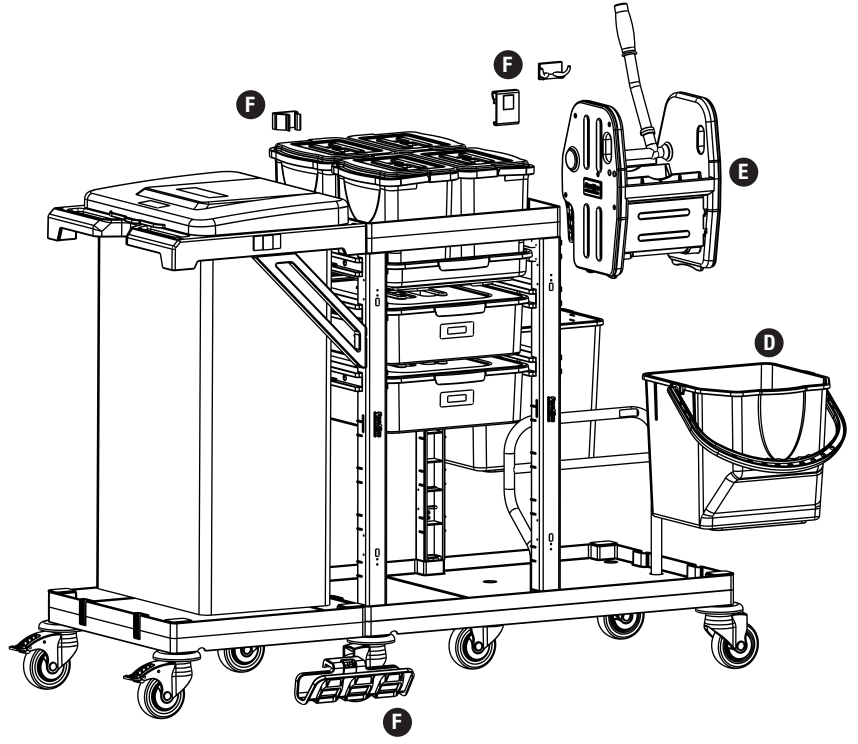

PROCART 3343

6

D PROCART PKV 544K

- 1 Set Temizlik Arabası Pres Kova Takımı 25 Litre
- 1 Set Cleaning Trolley Press Bucket Set 25 Liters

E PROCART PRS 705P

- 1 Set Temizlik Arabası Dik Press
- 1 Set Cleaning Trolley Down Press

F PROCART AKT 550A

- 1 Set Temizlik Arabası Aksesuar Takımı
- 1 Set Cleaning Trolley Accessory Set