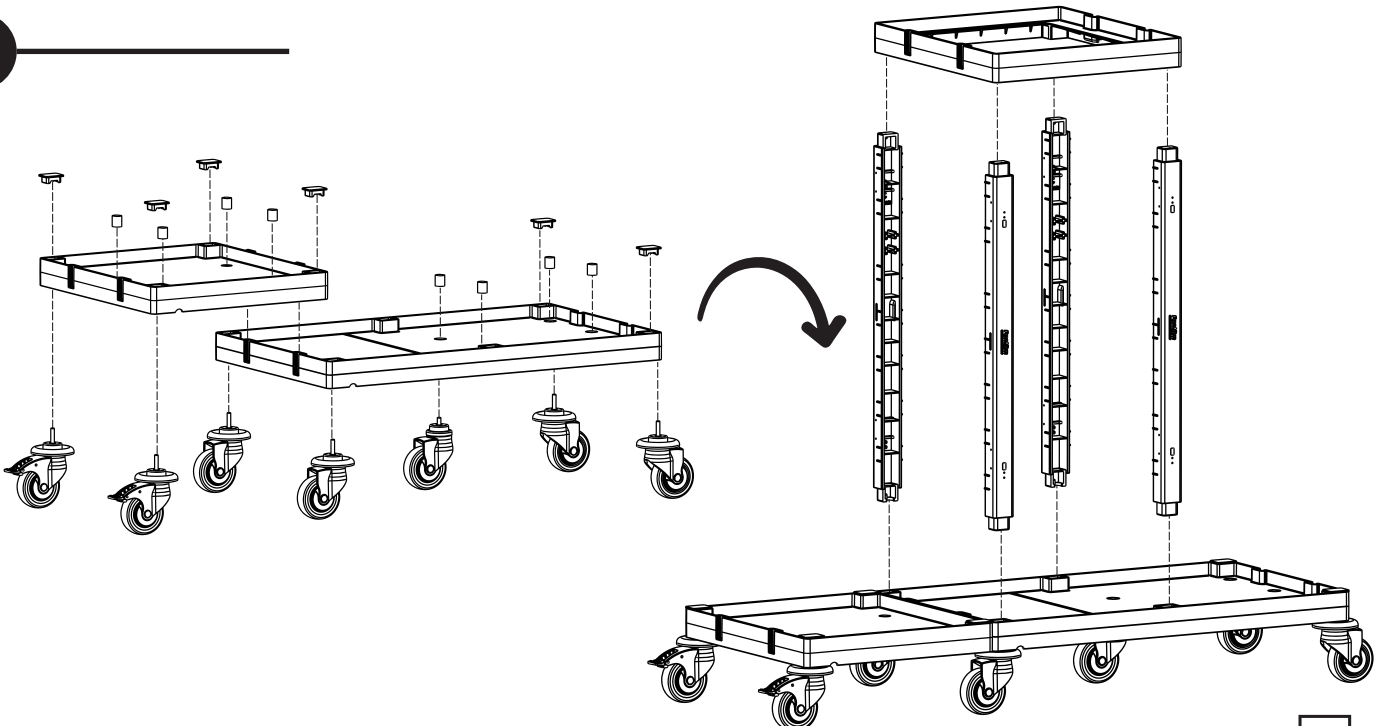

Temizlik Arabası / *Cleaing Trolley*

PROCART 3343

PROCART 3340 X 1 SET

Temizlik Arabası
Cleaning Trolley

A **PROCART RAY 515R** X 4 SET

Temizlik Arabası Ray Takımı
Cleaning Trolley Slider Set

B **PROCART CKS 630C** X 2 SET

Temizlik Arabası Çekmece Seti 18 Litre
Cleaning Trolley Drawer Set 18 Liters

C **PROCART PSA 555P** X 1 SET

Temizlik Arabası Pres Ayağı
Cleaning Trolley Press Stand

D **PROCART PKV 544K** X 1 SET

Temizlik Arabası Pres Kova Takımı 25 Litre
Cleaning Trolley Press Bucket Set 25 Liters

E **PROCART PRS 705P** X 1 SET

Temizlik Arabası Dik Press
Cleaning Trolley Down Press

F **PROCART AKT 550A** X 1 SET

Temizlik Arabası Aksesuar Takımı
Cleaning Trolley Accessory Set

1