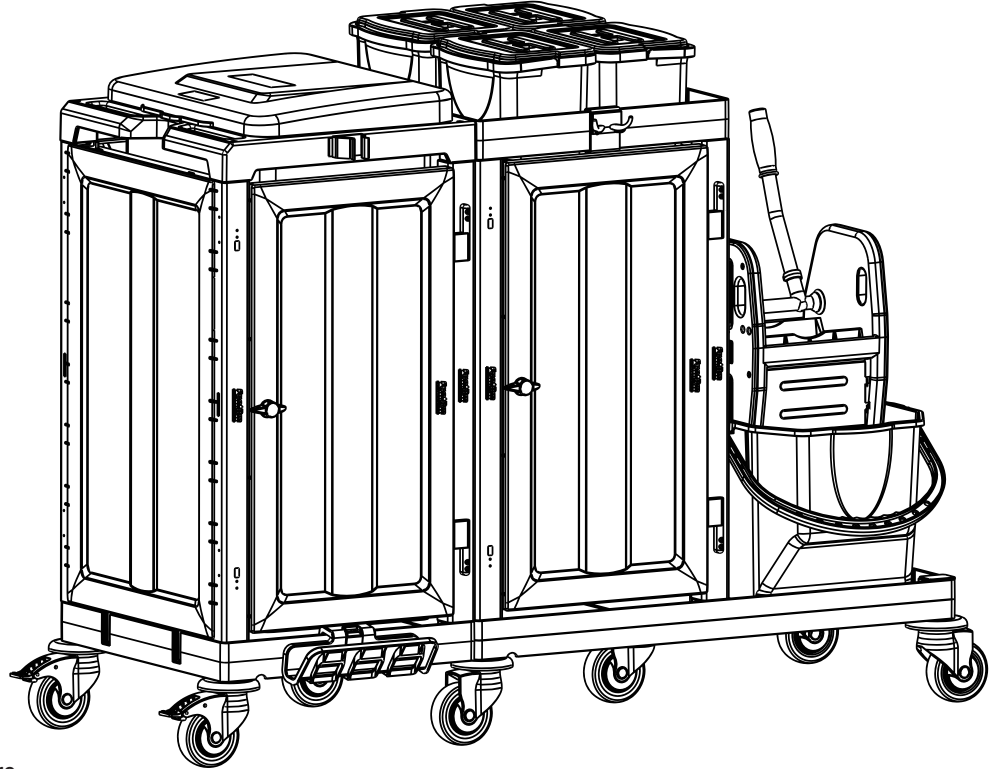

Temizlik Arabası / *Cleaing Trolley*

PROCART 3348

PROCART 3340 X 1 SET

Temizlik Arabası
Cleaning Trolley

A PROCART OKP 400K X 2 SET

Temizlik Arabası Ön Kapak Takımı
Cleaning Trolley Front Cover Set

B PROCART YKP 410K X 2 SET

Temizlik Arabası Yan Kapak Takımı
Cleaning Trolley Side Cover Set

C PROCART DRK 500D X 2 SET

Temizlik Arabası Direk Takımı
Cleaning Trolley Column Set

D PROCART RAY 515R X 2 SET

Temizlik Arabası Ray Takımı
Cleaning Trolley Slider Set

E PROCART CKS 630C X 1 SET

Temizlik Arabası Çekmece Seti 18 Litre
Cleaning Trolley Drawer Set 18 Liters

F PROCART CKM 535C X 1 SET

Temizlik Arabası Raf Tipi Kova Takımı 18 Litre
Cleaning Trolley Shelf Type Bucket Set 18 Liters

G PROCART PSA 555P X 1 SET

Temizlik Arabası Pres Ayağı
Cleaning Trolley Press Stand

H PROCART PKV 544K X 1 SET

Temizlik Arabası Pres Kova Takımı 25 Litre
Cleaning Trolley Press Bucket Set 25 Liters

I PROCART PRS 705P X 1 SET

Temizlik Arabası Dik Press
Cleaning Trolley Down Press

I PROCART AKT 550A X 1 SET

Temizlik Arabası Aksesuar Takımı
Cleaning Trolley Accessory Set