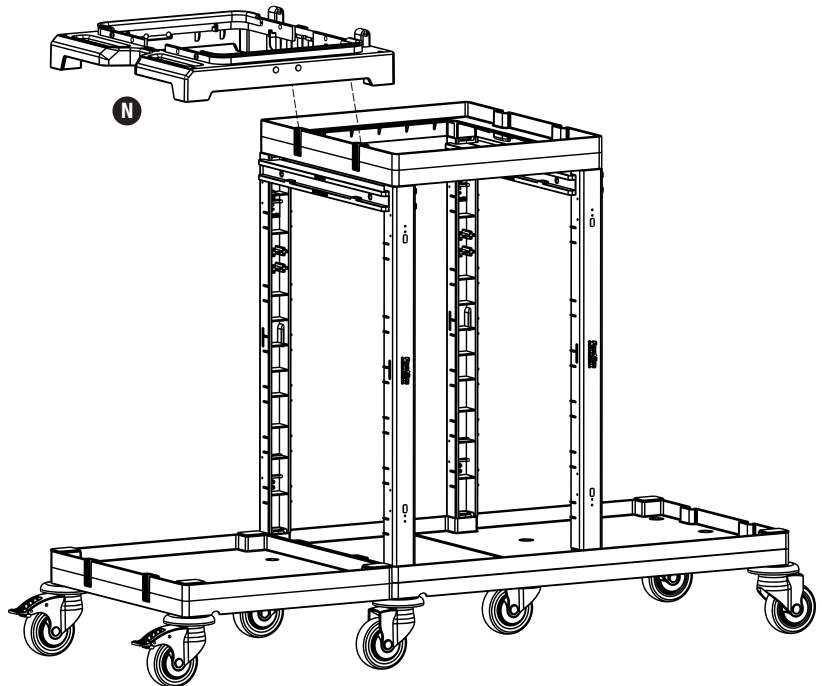

PROCART CUG 300E

- 1 Set Temizlik Arabası Çöp Üst Gövde - Erkek
- 1 Set Cleaning Trolley Litter Upper Body - Male