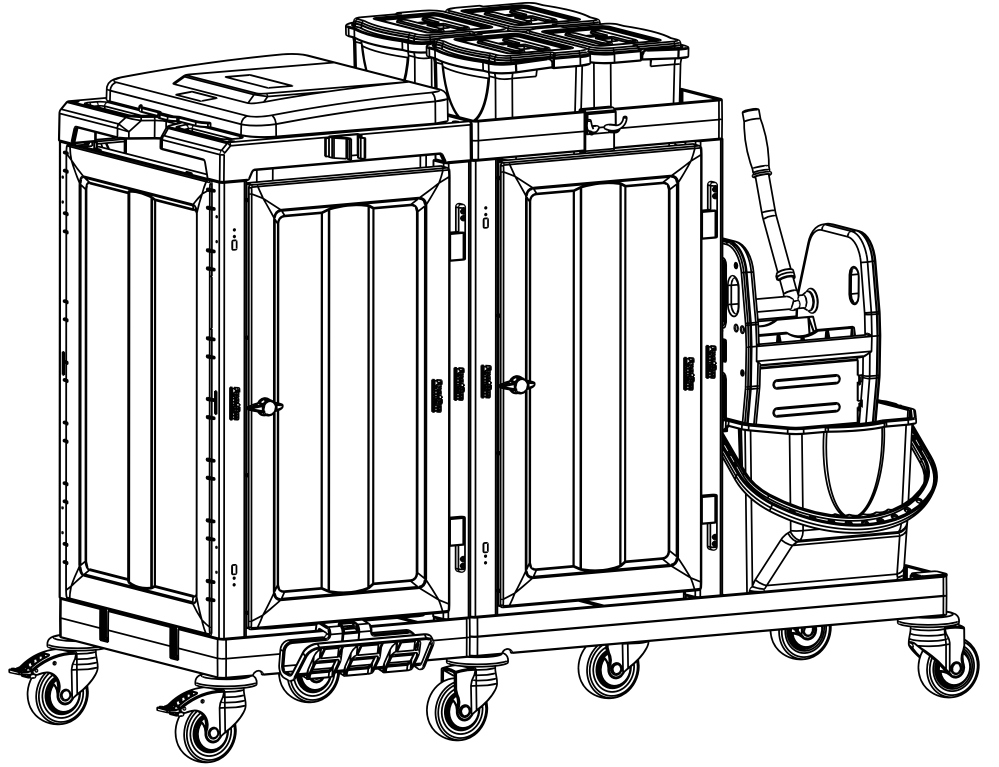

Temizlik Arabası / *Cleaing Trolley*

PROCART 3347

PROCART 3340 X 1 SET

Temizlik Arabası
Cleaning Trolley

A **PROCART OKP 400K** X 2 SET

Temizlik Arabası Ön Kapak Takımı
Cleaning Trolley Front Cover Set

B **PROCART YKP 410K** X 2 SET

Temizlik Arabası Yan Kapak Takımı
Cleaning Trolley Side Cover Set

C **PROCART DRK 500D** X 2 SET

Temizlik Arabası Direk Takımı
Cleaning Trolley Column Set

D **PROCART RAY 515R** X 2 SET

Temizlik Arabası Ray Takımı
Cleaning Trolley Slider Set

E **PROCART CKS 630C** X 2 SET

Temizlik Arabası Çekmece Seti 18 Litre
Cleaning Trolley Drawer Set 18 Liters

F **PROCART PSA 555P** X 1 SET

Temizlik Arabası Pres Ayağı
Cleaning Trolley Press Stand

G **PROCART PKV 544K** X 1 SET

Temizlik Arabası Pres Kova Takımı 25 Litre
Cleaning Trolley Press Bucket Set 25 Liters

H **PROCART PRS 705P** X 1 SET

Temizlik Arabası Dik Press
Cleaning Trolley Down Press

I **PROCART AKT 550A** X 1 SET

Temizlik Arabası Aksesuar Takımı
Cleaning Trolley Accessory Set