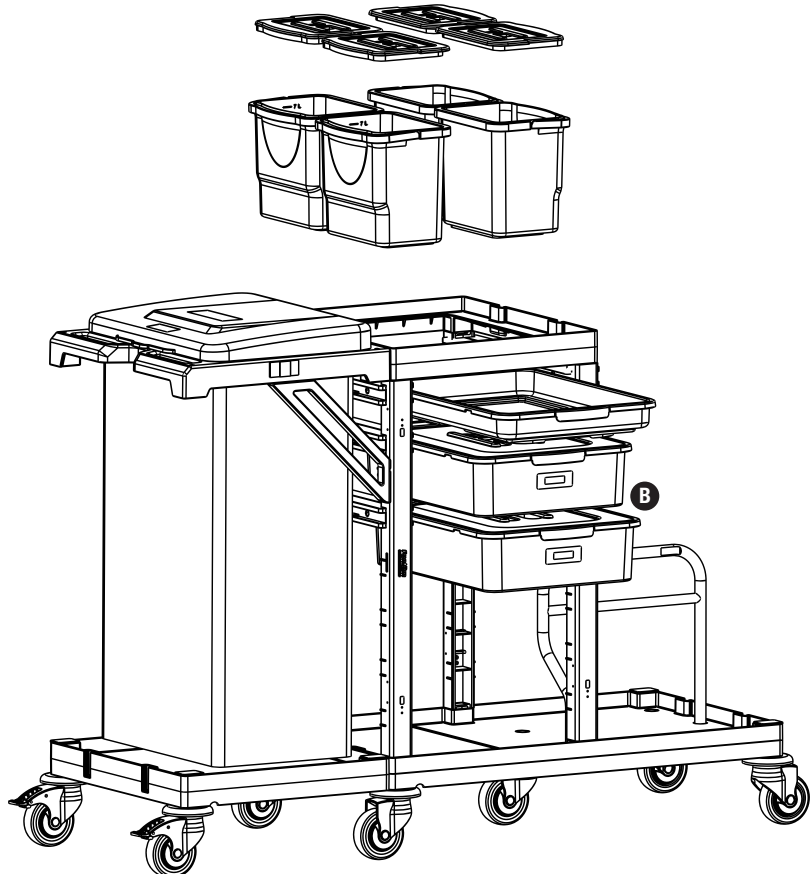

3

- G** PROCART PSA 555P
- 1 Set Temizlik Arabası Pres Ayağı
 - 1 Set Cleaning Trolley Press Stand

PROCART 3343

4

5

B PROCART CKS 630C

- 2 Set Temizlik Arabası Çekmece Seti 18 Litre
- 2 Sets Cleaning Trolley Drawer Set 18 Liters