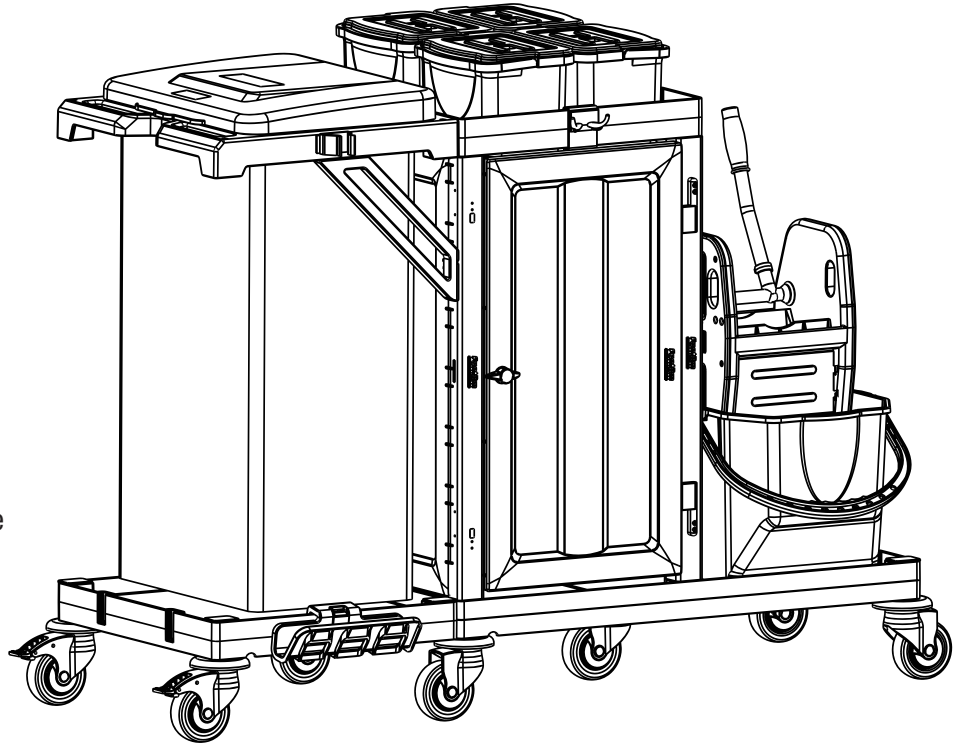

Temizlik Arabası / *Cleaing Trolley*

PROCART 3345

PROCART 3340 X 1 SET

Temizlik Arabası
Cleaning Trolley

A PROCART OKP 400K X 1 SET

Temizlik Arabası Ön Kapak Takımı
Cleaning Trolley Front Cover Set

B PROCART YKP 410K X 1 SET

Temizlik Arabası Yan Kapak Takımı
Cleaning Trolley Side Cover Set

C PROCART RAY 515R X 1 SET

Temizlik Arabası Ray Takımı
Cleaning Trolley Slider Set

D PROCART CKS 630C X 2 SET

Temizlik Arabası Çekmece Seti 18 Litre
Cleaning Trolley Drawer Set 18 Liters

E PROCART PSA 555P X 1 SET

Temizlik Arabası Pres Ayağı
Cleaning Trolley Press Stand

F PROCART PKV 544K X 1 SET

Temizlik Arabası Pres Kova Takımı 25 Litre
Cleaning Trolley Press Bucket Set 25 Liters

G PROCART PRS 705P X 1 SET

Temizlik Arabası Dik Press
Cleaning Trolley Down Press

H PROCART AKT 550A X 1 SET

Temizlik Arabası Aksesuar Takımı
Cleaning Trolley Accessory Set