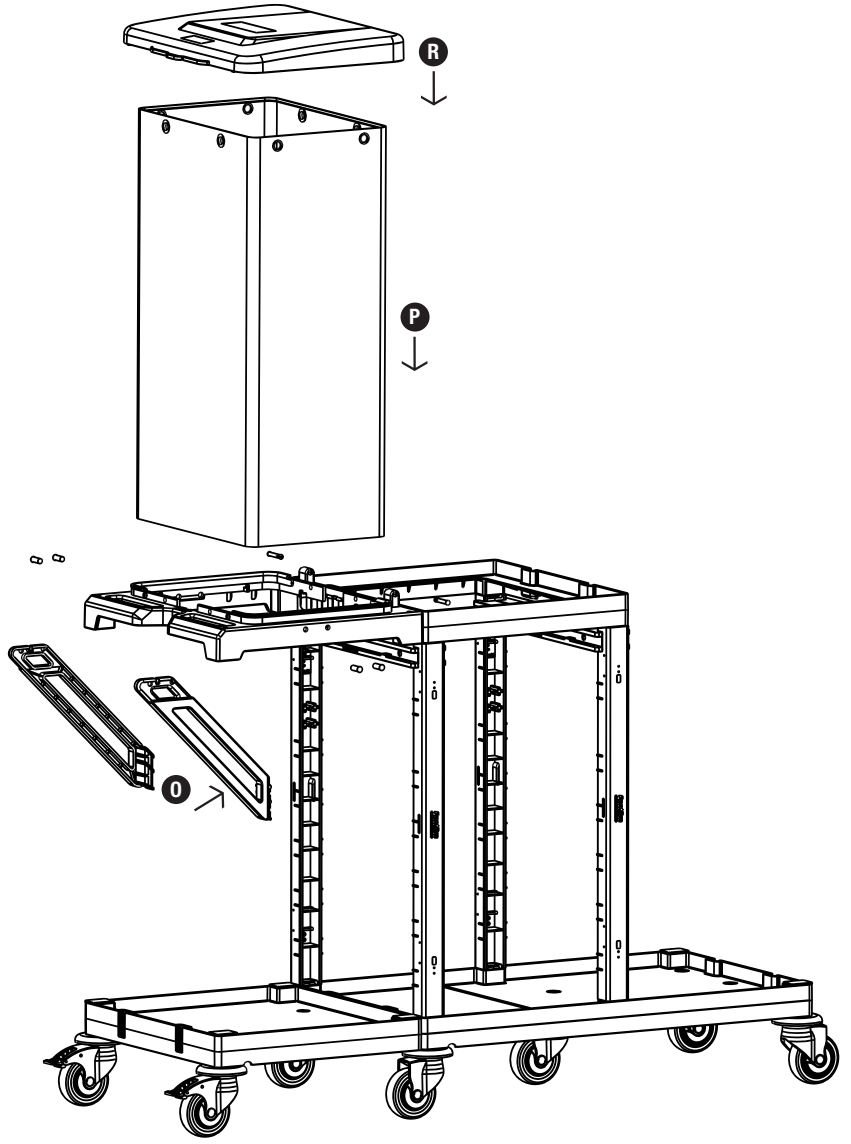

PROCART 3340

5

O PROCART DRS 510D

- 1 Set Temizlik Arabası Dirsek Takımı
- 1 Set Cleaning Trolley Bracket Set

P PROCART BRD 560B

- 1 Set Temizlik Arabası Çöp Brandası 120 Litre
- 1 Set Cleaning Trolley Litter Tarpaulins 120 Liters

R PROCART CKP 525K

- 1 Set Temizlik Arabası Çöp Kapağı
- 1 Set Cleaning Trolley Litter