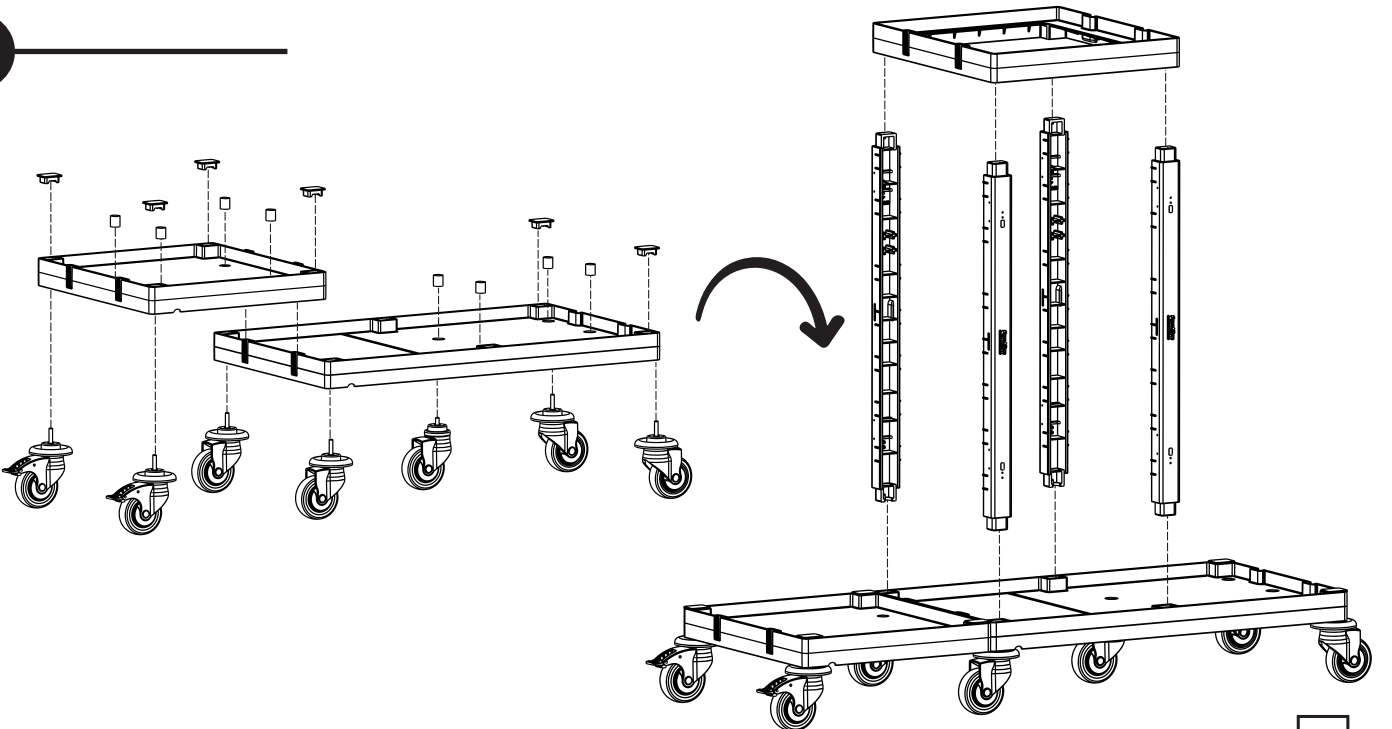

Temizlik Arabası / *Cleaing Trolley*

PROCART 3342

PROCART 3340 X 1 SET

Temizlik Arabası
Cleaning Trolley

A **PROCART RAY 515R** X 4 SET

Temizlik Arabası Ray Takımı
Cleaning Trolley Slider Set

B **PROCART CKS 630C** X 1 SET

Temizlik Arabası Çekmece Seti 18 Litre
Cleaning Trolley Drawer Set 18 Liters

C **PROCART CKM 535C** X 1 SET

Temizlik Arabası Raf Tipi Kova Takımı 18 Litre
Cleaning Trolley Shelf Type Bucket Set 18 Liters

D **PROCART AKT 550A** X 1 SET

Temizlik Arabası Aksesuar Takımı
Cleaning Trolley Accessory Set

1