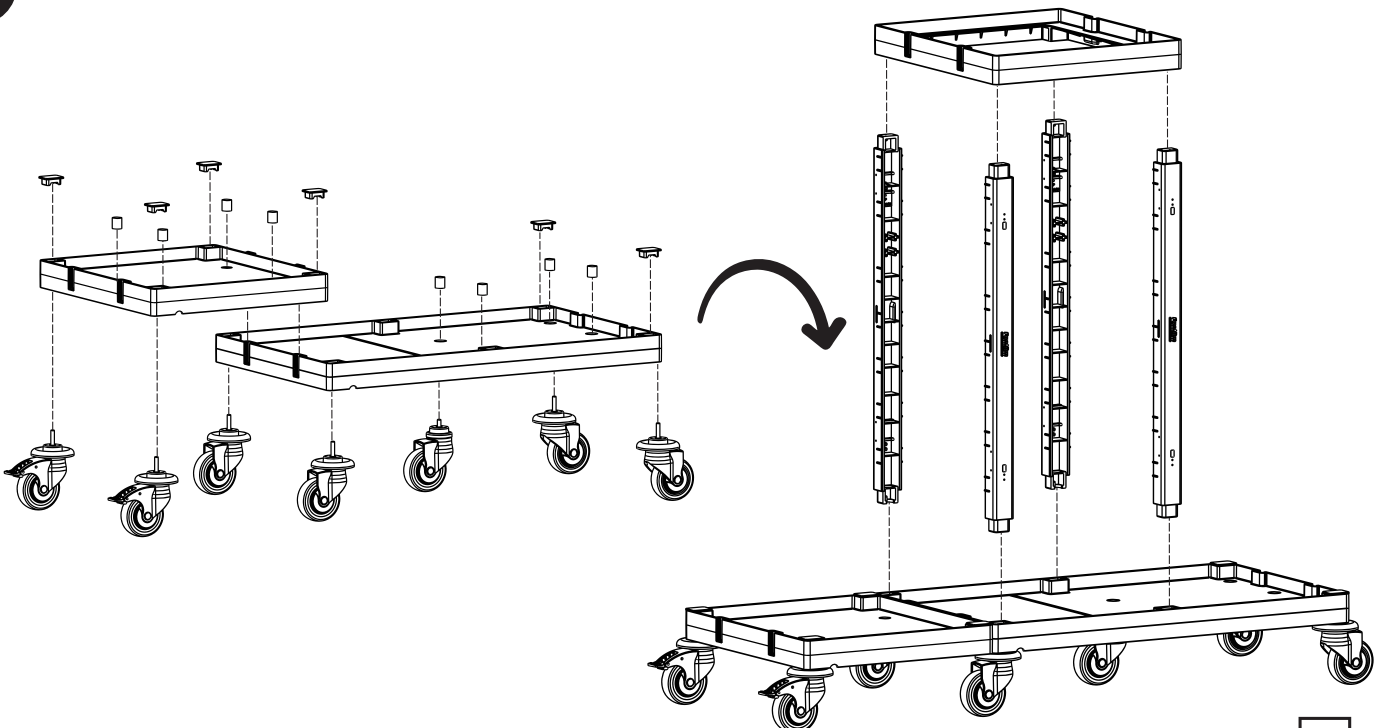

Temizlik Arabası / *Cleaing Trolley*

PROCART 3341

PROCART 3340 X 1 SET

Temizlik Arabası
Cleaning Trolley

A PROCART RAY 515R X 4 SET

Temizlik Arabası Ray Takımı
Cleaning Trolley Slider Set

B PROCART CKS 630C X 2 SET

Temizlik Arabası Çekmece Seti 18 Litre
Cleaning Trolley Drawer Set 18 Liters

C PROCART AKT 550A X 1 SET

Temizlik Arabası Aksesuar Takımı
Cleaning Trolley Accessory Set

1