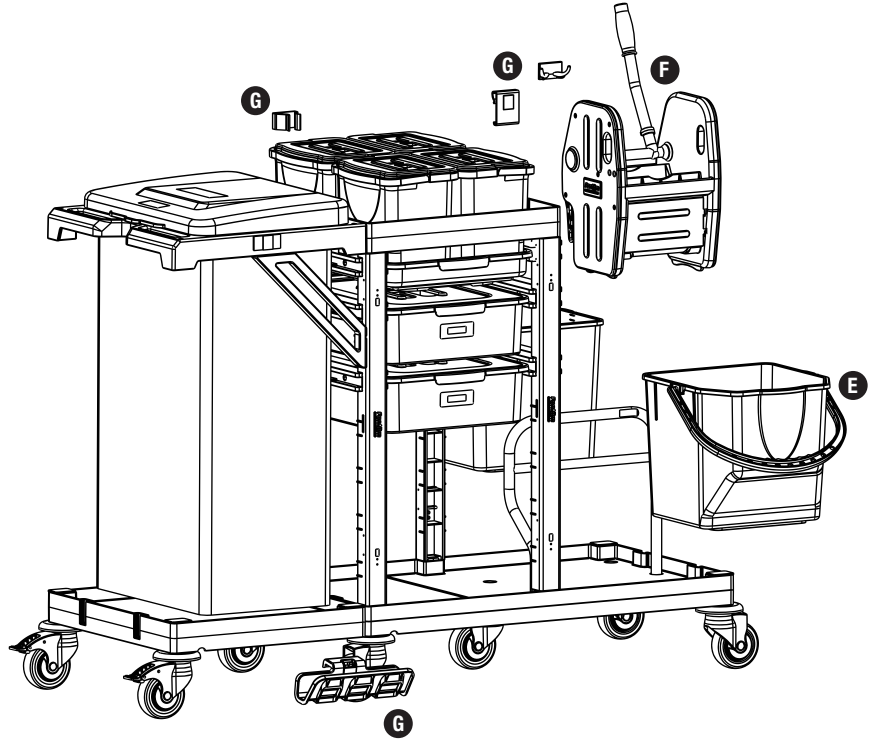

PROCART 3344

6

E PROCART PKV 544K

- 1 Set Temizlik Arabası Pres Kova Takımı 25 Litre
- 1 Set Cleaning Trolley Press Bucket Set 25 Liters

F PROCART PRS 705P

- 1 Set Temizlik Arabası Dik Press
- 1 Set Cleaning Trolley Down Press

G PROCART AKT 550A

- 1 Set Temizlik Arabası Aksesuar Takımı
- 1 Set Cleaning Trolley Accessory Set