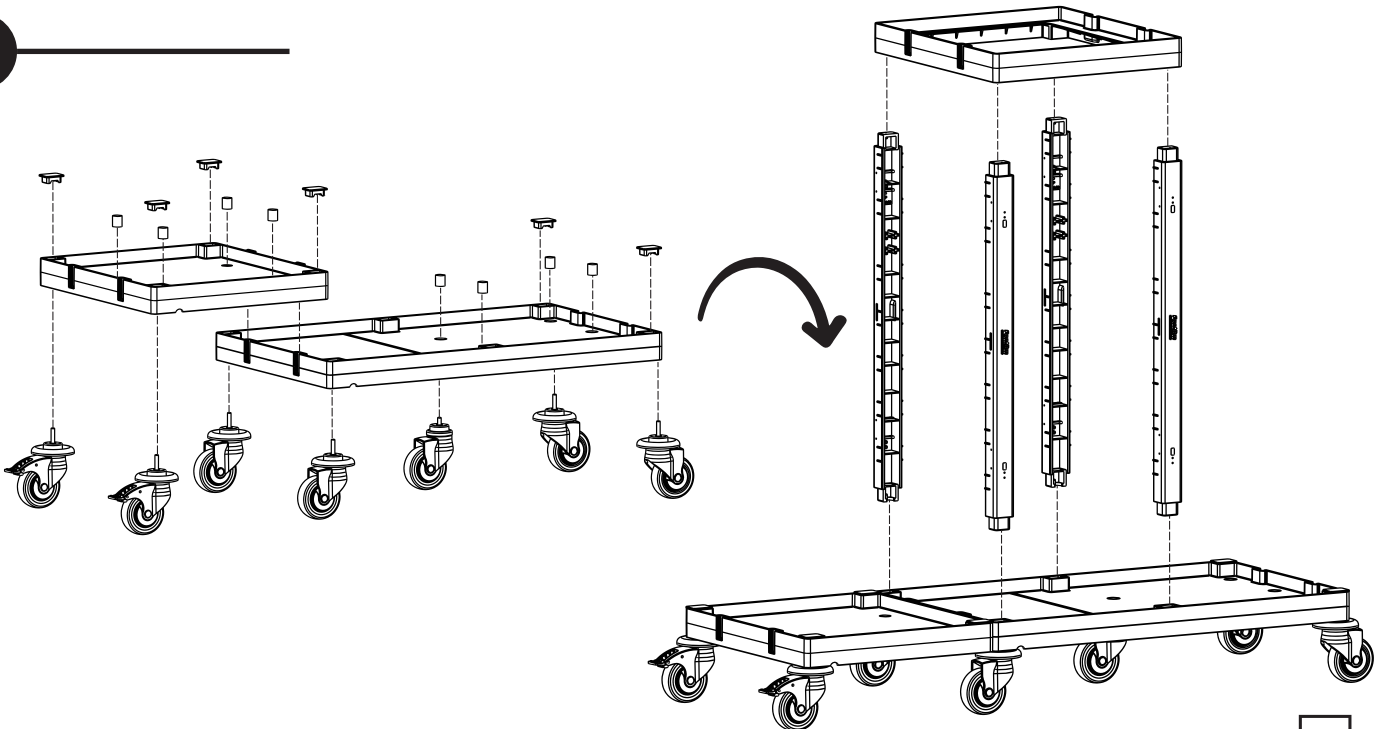

Temizlik Arabası / Cleaning Trolley

PROCART 3344

1. **PROCART 3340** X 1 SET
   Temizlik Arabası
   Cleaning Trolley
2. **A** **PROCART RAY 515R** X 4 SET
   Temizlik Arabası Ray Takımı
   Cleaning Trolley Slider Set
3. **B** **PROCART CKS 630C** X 1 SET
   Temizlik Arabası Çekmece Seti 18 Litre
   Cleaning Trolley Drawer Set 18 Liters
4. **C** **PROCART CKM 535C** X 1 SET
   Temizlik Arabası Raf Tipi Kova Takımı 18 Litre
   Cleaning Trolley Shelf Type Bucket Set 18 Liters
5. **D** **PROCART PSA 555P** X 1 SET
   Temizlik Arabası Pres Ayağı
   Cleaning Trolley Press Stand
6. **E** **PROCART PKV 544K** X 1 SET
   Temizlik Arabası Pres Kova Takımı 25 Litre
   Cleaning Trolley Press Bucket Set 25 Liters

1. **F** **PROCART PRS 705P** X 1 SET
   Temizlik Arabası Dik Press
   Cleaning Trolley Down Press
2. **G** **PROCART AKT 550A** X 1 SET
   Temizlik Arabası Aksesuar Takımı
   Cleaning Trolley Accessory Set

1