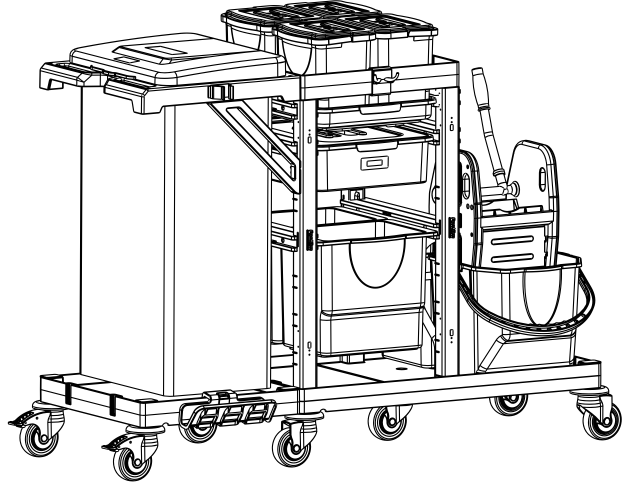

Temizlik Arabası / Cleaning Trolley

PROCART 3344

1. **PROCART 3340** X 1 SET
   Temizlik Arabası
   Cleaning Trolley
2. **A** **PROCART RAY 515R** X 4 SET
   Temizlik Arabası Ray Takımı
   Cleaning Trolley Slider Set
3. **B** **PROCART CKS 630C** X 1 SET
   Temizlik Arabası Çekmece Seti 18 Litre
   Cleaning Trolley Drawer Set 18 Liters
4. **C** **PROCART CKM 535C** X 1 SET
   Temizlik Arabası Raf Tipi Kova Takımı 18 Litre
   Cleaning Trolley Shelf Type Bucket Set 18 Liters
5. **D** **PROCART PSA 555P** X 1 SET
   Temizlik Arabası Pres Ayağı
   Cleaning Trolley Press Stand
6. **E** **PROCART PKV 544K** X 1 SET
   Temizlik Arabası Pres Kova Takımı 25 Litre
   Cleaning Trolley Press Bucket Set 25 Liters

1. **F** **PROCART PRS 705P** X 1 SET
   Temizlik Arabası Dik Press
   Cleaning Trolley Down Press
2. **G** **PROCART AKT 550A** X 1 SET
   Temizlik Arabası Aksesuar Takımı
   Cleaning Trolley Accessory Set