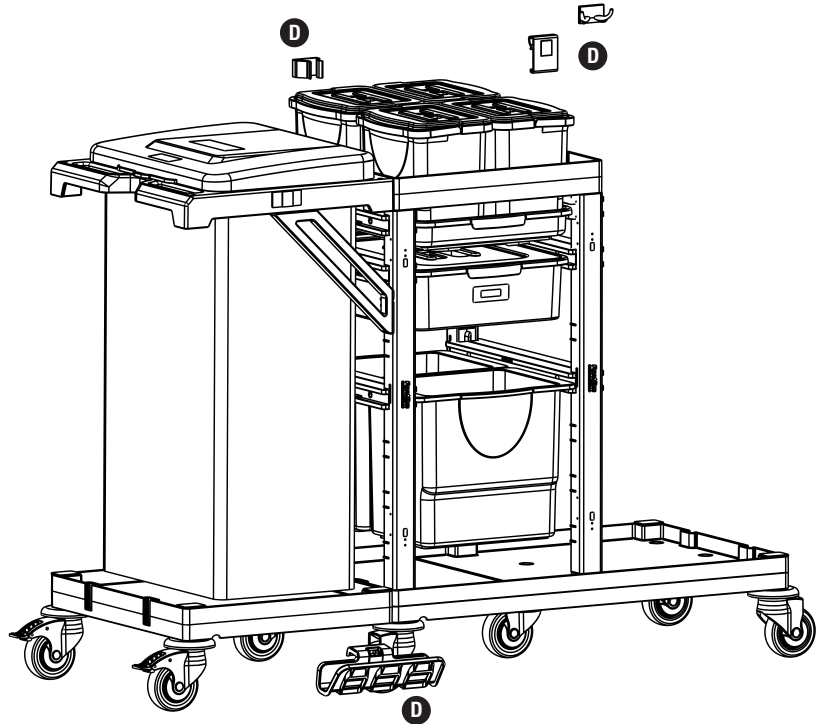

D PROCART AKT 550A

- 1 Set Temizlik Arabası Aksesuar Takımı
- 1 Set Cleaning Trolley Accessory Set