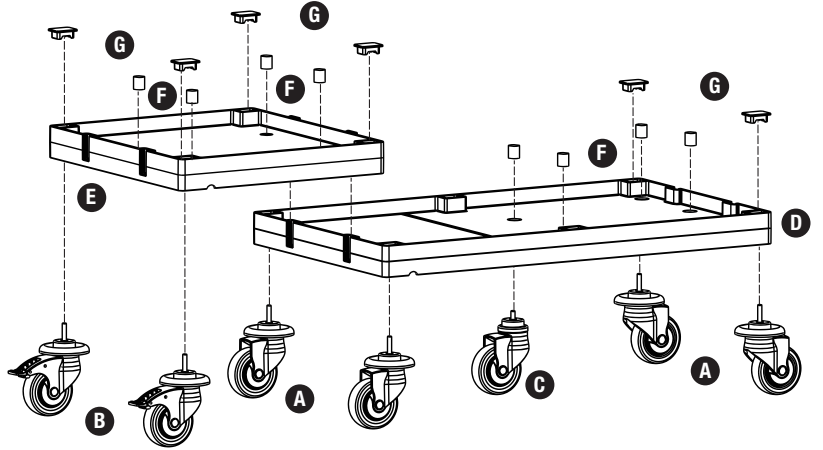

PROCART 3340

1

A ROCART TPK 510T

- 4 Set Procart Tamponlu Plastik Tekerlek Takımı Ø100 mm
- 4 Sets Procart Plastic Wheel Set With Bumper Ø100 mm

B PROCART TPF 512F

- 2 Set Procart Frenli ve Tamponlu Plastik Tekerlek Takımı Ø100 mm
- 2 Sets Procart Plastic Wheel Set With Brake And Bumper Ø100 mm

C PROCART TPO 511T

- 1 Set Procart Plastik Orta Tekerlek Takımı Ø100 mm
- 1 Set Procart Plastic Middle Wheel Set Ø100 mm

D PROCART BAG 110DD

- 1 Set Temizlik Arabası Büyük Araba Alt Gövde - Dişi/Dişi
- 1 Set Cleaning Trolley Maxi Base Body - Female/Female

E PROCART KAG 210ED

- 1 Set Temizlik Arabası Küçük Araba Alt Gövde - Erkek/Dişi
- 1 Set Cleaning Trolley Mini Base Body - Male/Female

F PROCART TPA 320T

- 2 Set Temizlik Arabası Pres Ayak Tıpa Seti
- 2 Sets Cleaning Trolley Press Stand Stoppole Set

G PROCART TPG 325T

- 3 Set Temizlik Arabası Gövde Tıpa Seti
- 3 Sets Cleaning Trolley Body Stoppole Set