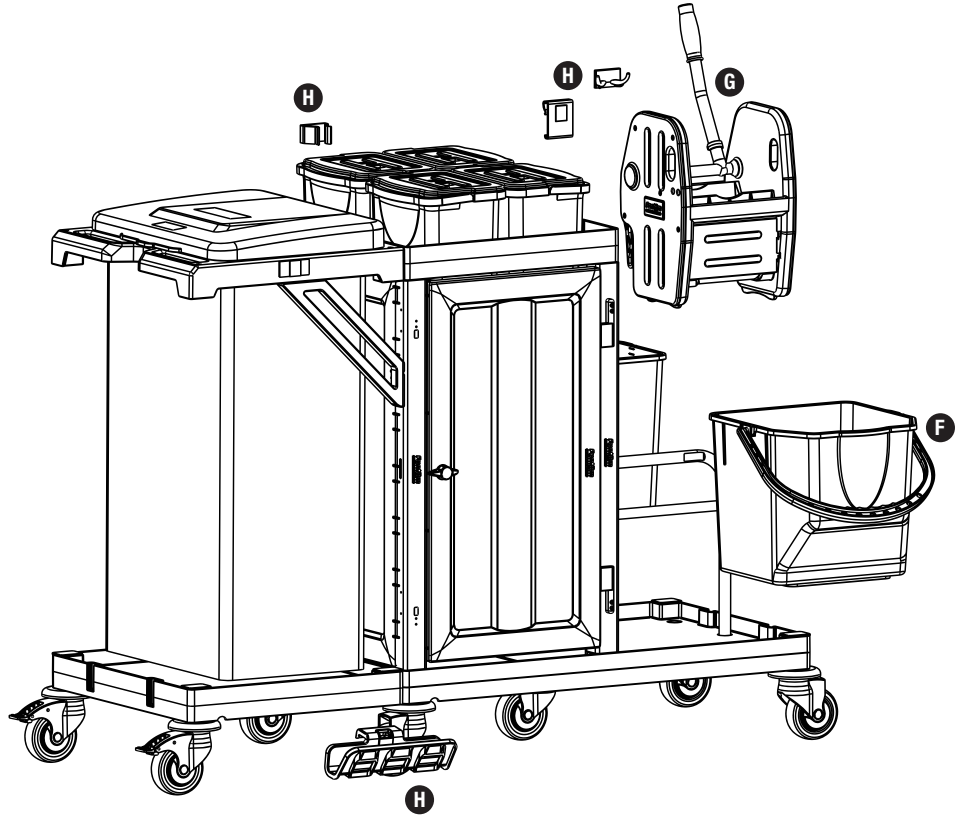

PROCART 3345

7

F PROCART PKV 544K

- 1 Set Temizlik Arabası Pres Kova Takımı 25 Litre
- 1 Set Cleaning Trolley Press Bucket Set 25 Liters

G PROCART PRS 705P

- 1 Set Temizlik Arabası Dik Press
- 1 Set Cleaning Trolley Down Press

H PROCART AKT 550A

- 1 Set Temizlik Arabası Aksesuar Takımı
- 1 Set Cleaning Trolley Accessory Set