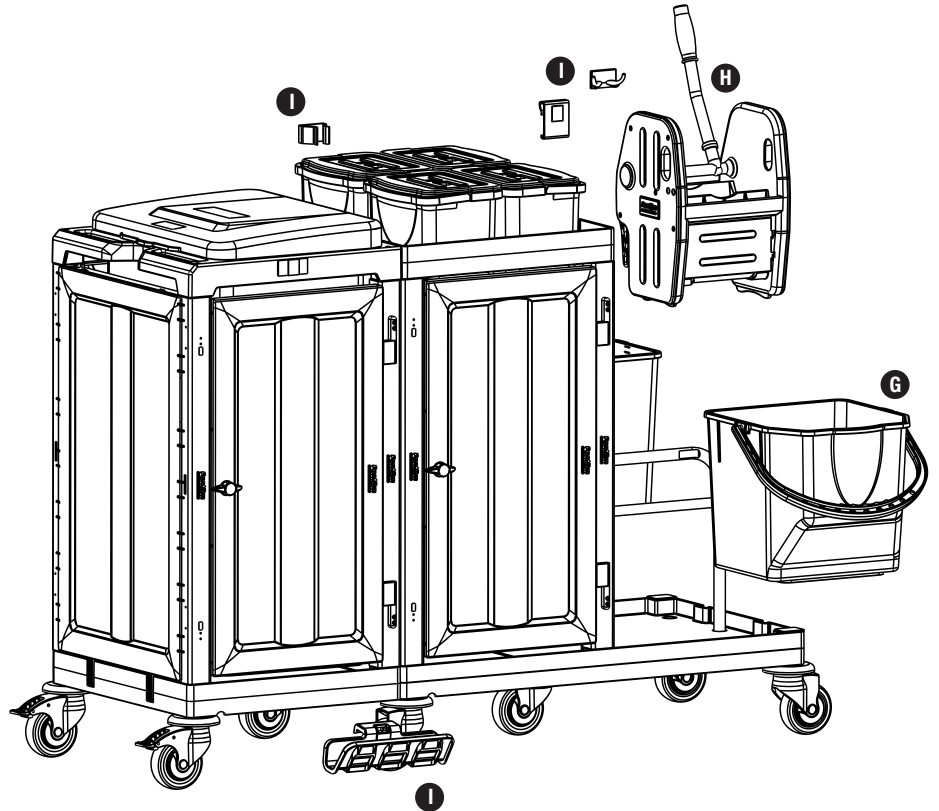

I PROCART AKT 550A

- 1 Set Temizlik Arabası Aksesuar Takımı
- 1 Set Cleaning Trolley Accessory Set