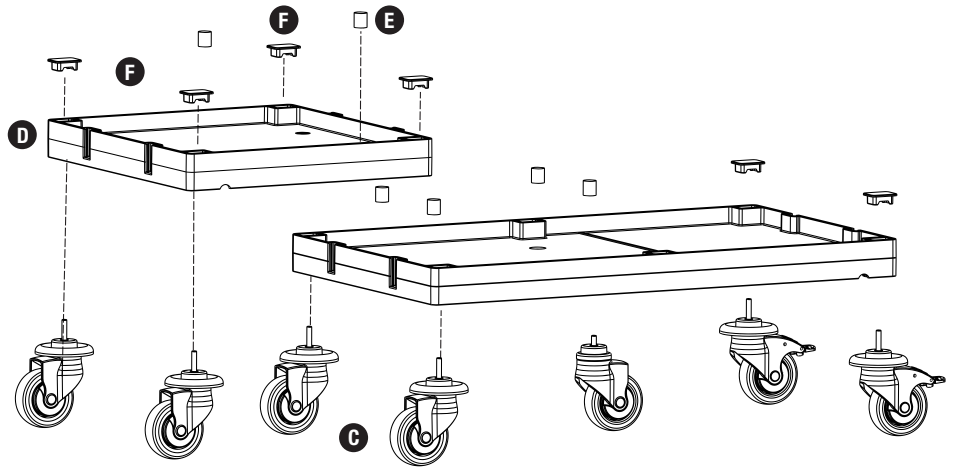

PROCART 372

1

C PROCART TPK 510T

- 2 Set Tamponlu Plastik Tekerlek Takımı Ø100 mm
- 2 Sets Procart Plastic Wheel Set With Bumper Ø100 mm

D PROCART KAG 210ED

- 1 Set Temizlik Arabası Küçük Araba Alt Gövde - Erkek/Dişi
- 1 Set Cleaning Trolley Mini Base Body - Male/Female

E PROCART TPA 320T

- 1 Set Temizlik Arabası Pres Ayak Tıpa Seti
- 1 Set Cleaning Trolley Press Stand Stopple Set

F PROCART TPG 325T

- 2 Set Temizlik Arabası Gövde Tıpa Seti
- 2 Sets Cleaning Trolley Body Stopple Set