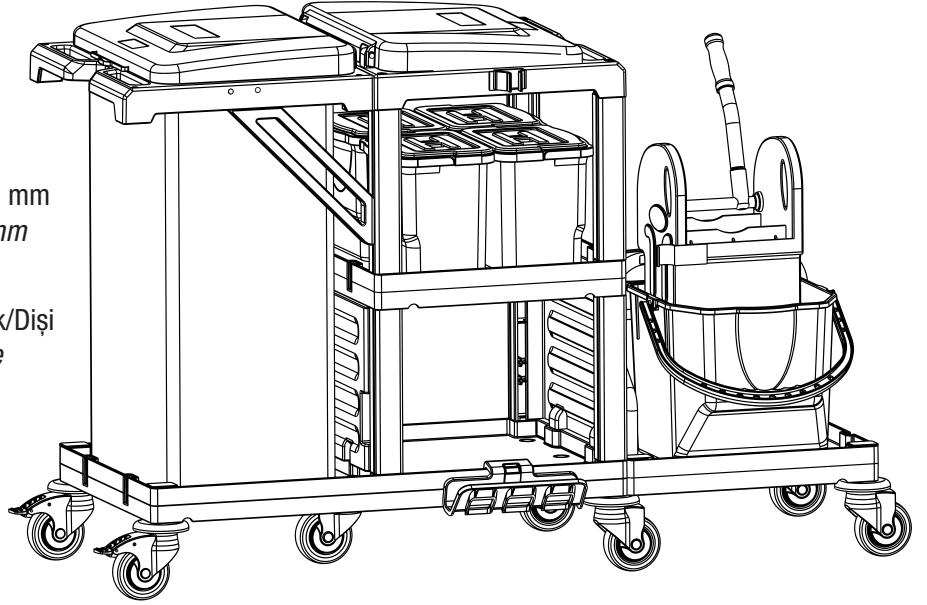

Temizlik Arabası / Cleaning Trolley

PROCART 371

PROCART 370 X 1

Temizlik Arabası
Cleaning Trolley

A PROCART TPK 510T X 2 set

Procart Tamponlu Plastik Tekerlek Takımı Ø100 mm
Procart Plastic Wheel Set With Bumper Ø100 mm

B PROCART KAG 210ED X 1 set

Temizlik Arabası Küçük Araba Alt Gövde - Erkek/Dişi
Cleaning Trolley Mini Base Body - Male/Female

C PROCART TPG 325T X 2 set

Temizlik Arabası Gövde Tıpa Seti
Cleaning Trolley Body Stoppleset

D PROCART PKV 544K X 1 set

Temizlik Arabası Pres Kova Takımı 25 Litre
Cleaning Trolley Press Bucket Set 25 Liters

E PROCART PSA 555P X 1 set

Temizlik Arabası Pres Ayağı
Cleaning Trolley Press Stand

F PROCART PRS 705P X 1 set

Temizlik Arabası Dik Pres
Cleaning Trolley Down Press

G PROCART TPA 320T X 1 set

Temizlik Arabası Pres Ayak Tıpa Seti
Cleaning Trolley Press Stand Stoppleset