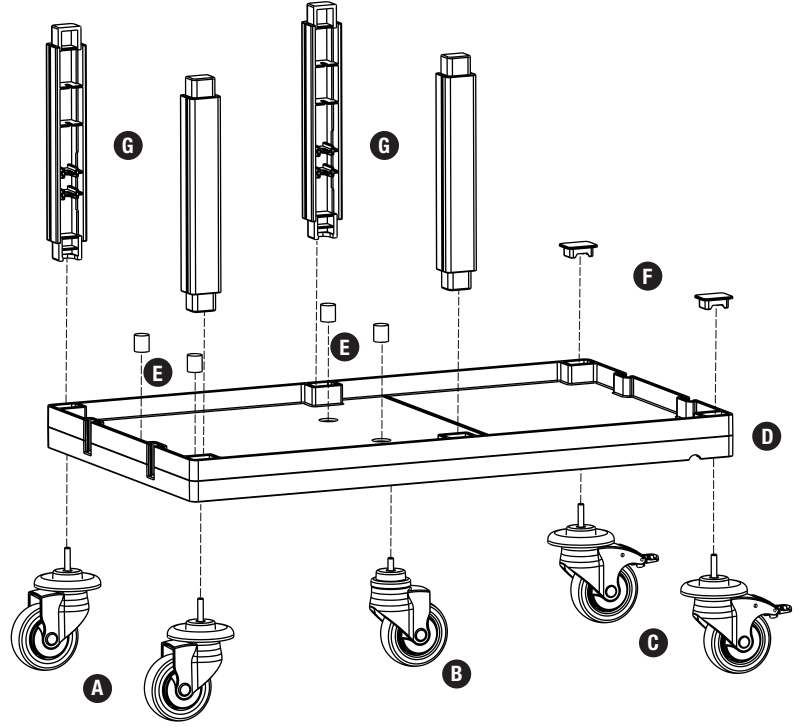

PROCART 370

1

1. **A** PROCART TPK 510T
2. 2 Set Procart Tamponlu Plastik Tekerlek Takımı Ø100 mm
   - 2 Sets Procart Plastic Wheel Set With Bumper Ø100 mm
3. **B** PROCART TPO 511T
4. 1 Set Procart Plastik Orta Tekerlek Takımı Ø100 mm
   - 1 Set Procart Plastic Middle Wheel Set Ø100 mm
5. **C** PROCART TPF 512F
6. 2 Set Procart Frenli ve Tamponlu Plastik Tekerlek Takımı Ø100 mm
   - 2 Sets Procart Plastic Wheel Set With Brake And Bumper Ø100 mm
7. **D** PROCART BAG 110DD
8. 1 Set Temizlik Arabası Büyük Araba Alt Gövde - Dişi/Dişi
   - 1 Set Cleaning Trolley Maxi Base Body - Female/Female
9. **E** PROCART TPA 320T
10. 1 Set Temizlik Arabası Pres Ayak Tıpa Seti
    - 1 Set Cleaning Trolley Press Stand Stopple Set
11. **F** PROCART TPG 325T
12. 1 Set Temizlik Arabası Gövde Tıpa Seti
    - 1 Set Cleaning Trolley Body Stopple Set
13. **G** PROCART KDR 615D
14. 1 Set Servis Arabası Kısa Direk Takımı
    - 1 Set Service Trolley Short Column Set