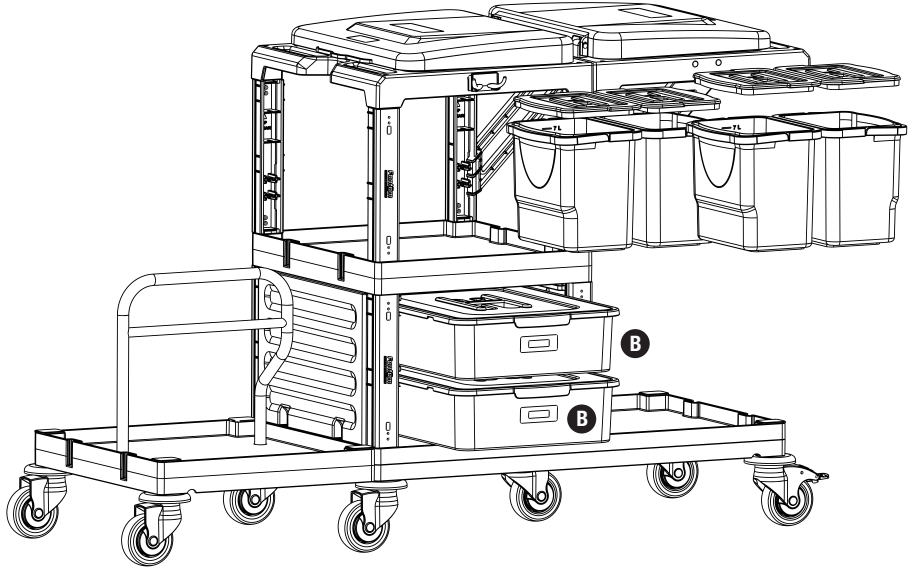

# PROCART 372

4

**A** PROCART RAY 515R

- 2 Set Temizlik Arabası Ray Takımı
- 2 Sets Cleaning Trolley Slider Set

5

**B** PROCART CKS 630C

- 2 Set Temizlik Arabası Çekmece Seti 18 Litre
- 2 Sets Cleaning Trolley Drawer Set 18 Liters