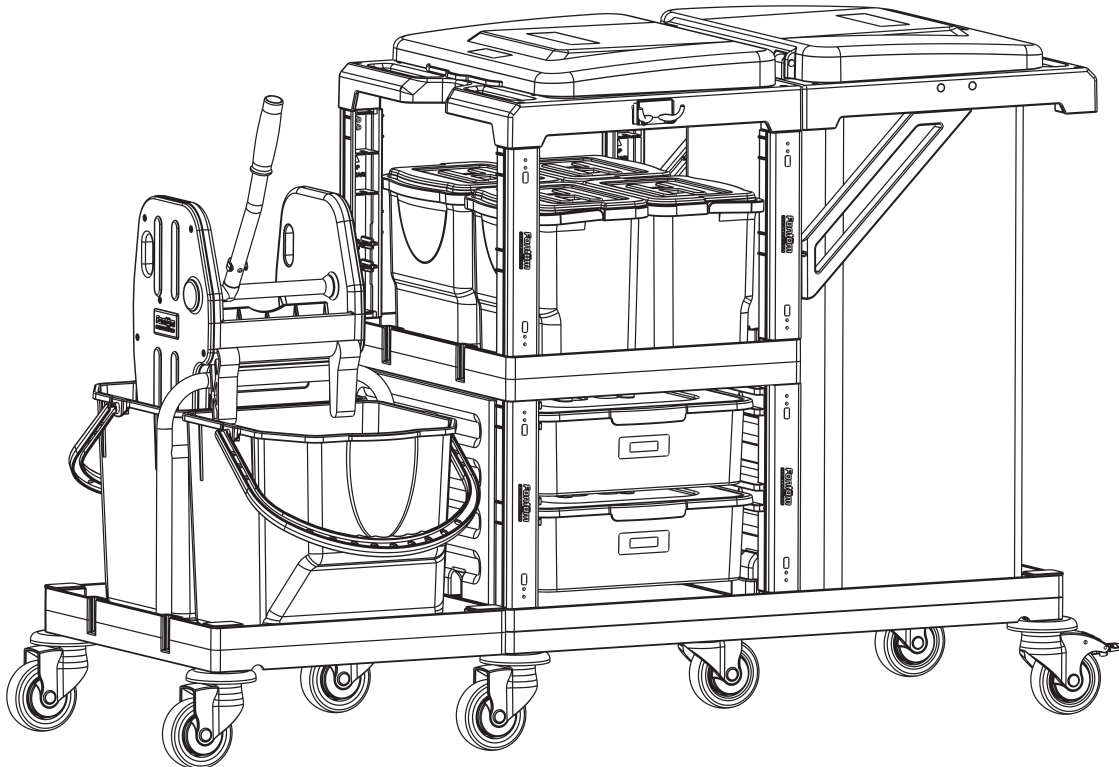

Temizlik Arabası / *Cleaning Trolley*

PROCART 372

PROCART 370 X 1

Temizlik Arabası
Cleaning Trolley

A **PROCART RAY 515R** X 2 SET

Temizlik Arabası Ray Takımı
Cleaning Trolley Slider Set

B **PROCART CKS 630C** X 2 SET

Temizlik Arabası Çekmece Seti 18 Litre
Cleaning Trolley Drawer Set 18 Liters

C **PROCART TPK 510T** X 2 SET

Procart Tamponlu Plastik Tekerlek Takımı Ø100 mm
Procart Plastic Wheel Set With Bumper Ø100 mm

D **PROCART KAG 210ED** X 1 SET

Temizlik Arabası Küçük Araba Alt Gövde - Erkek/Dişi
Cleaning Trolley Mini Base Body - Male/Female

E **PROCART TPA 320T** X 1 SET

Temizlik Arabası Pres Ayak Tıpa Seti
Cleaning Trolley Press Stand Stopples Set

F **PROCART TPG 325T** X 2 SET

Temizlik Arabası Gövde Tıpa Seti
Cleaning Trolley Body Stopples Set

G **PROCART PKV 544K** X 1 SET

Temizlik Arabası Pres Kova Takımı 25 Litre
Cleaning Trolley Press Bucket Set 25 Liters

H **PROCART PSA 555P** X 1 SET

Temizlik Arabası Pres Ayağı
Cleaning Trolley Press Stand

I **PROCART PRS 705P** X 1 SET

Temizlik Arabası Dik Press
Cleaning Trolley Down Press