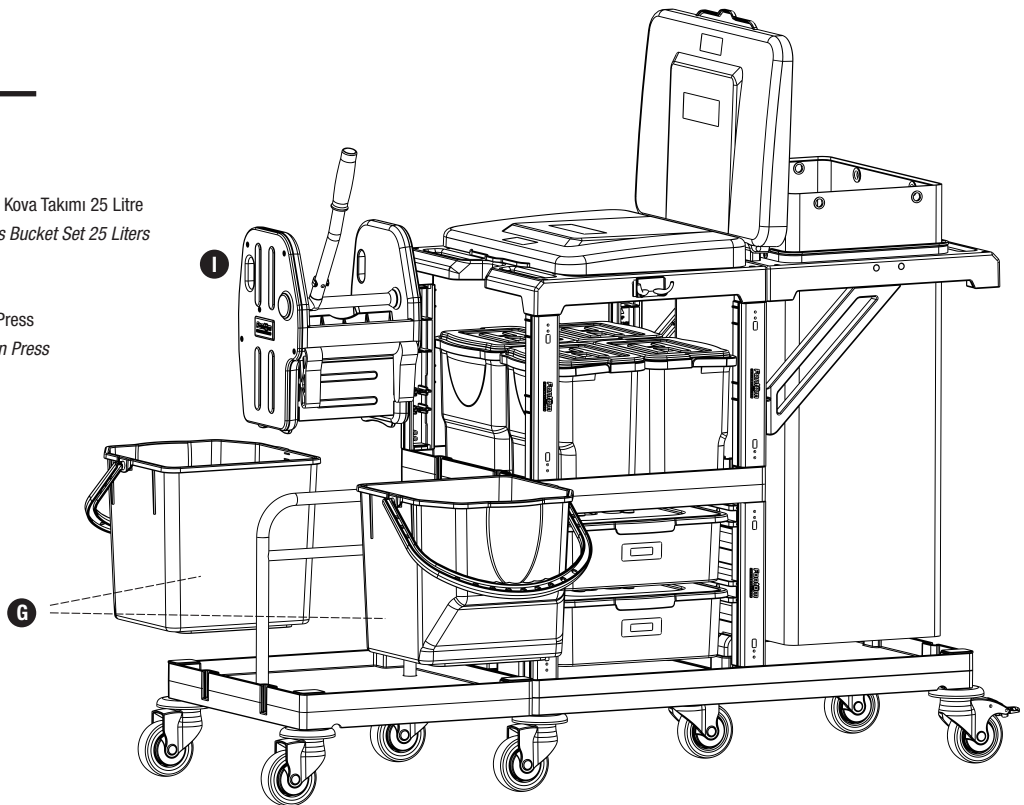

I PROCART PRS 705P

- 1 Set Temizlik Arabası Dik Press
- 1 Set Cleaning Trolley Down Press