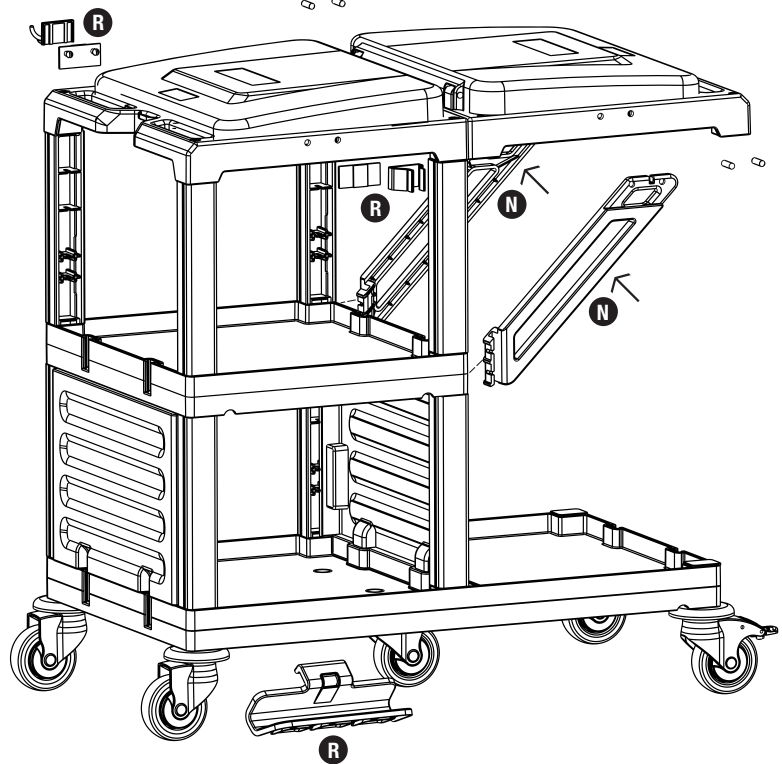

R PROCART AKT 550A

- 1 Set Temizlik Arabası Aksesuar Takımı
- 1 Set Cleaning Trolley Accessory Set