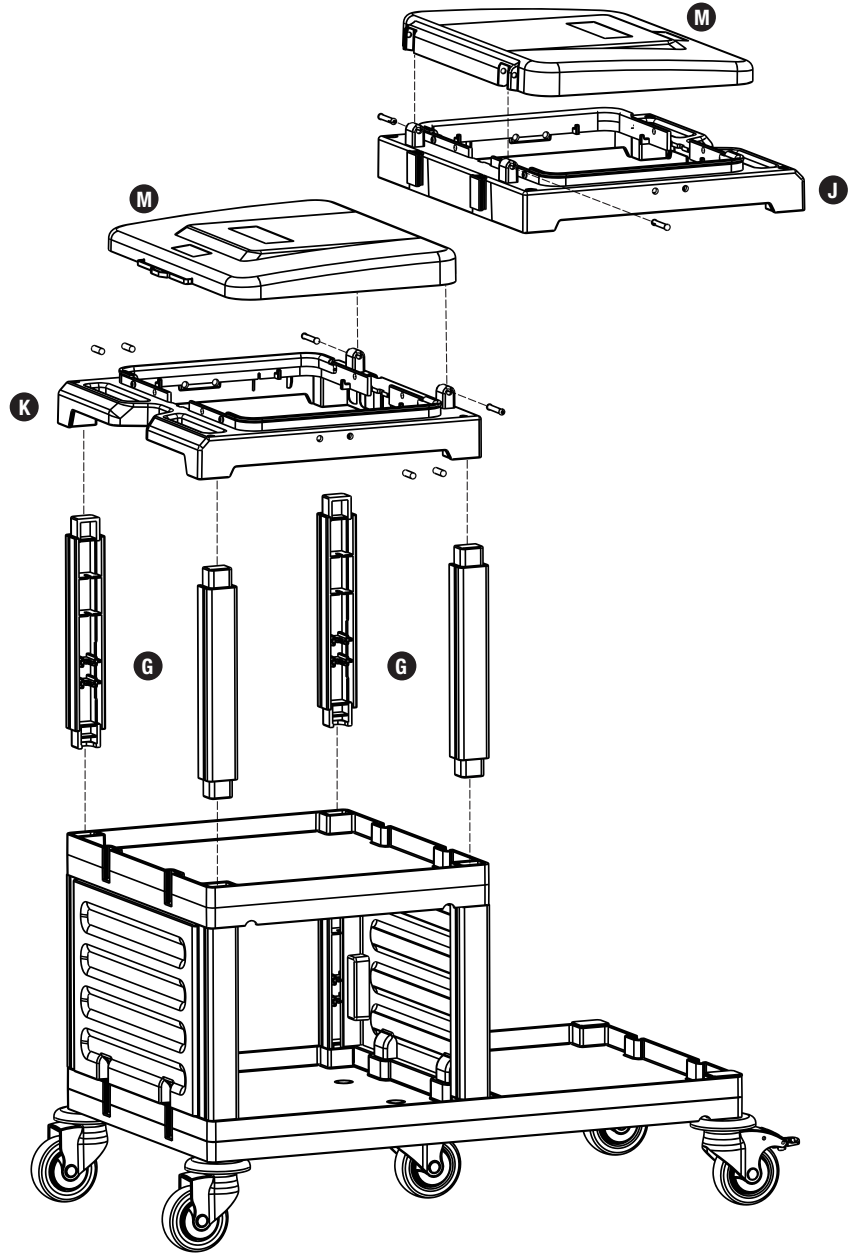

PROCART 370

3

G PROCART KDR 615D

- 1 Set Servis Arabası Kısa Direk Takımı
- 1 Set Service Trolley Short Column Set

J PROCART CUG 300E

- 1 Set Temizlik Arabası Çöp Üst Gövde - Erkek
- 1 Set Cleaning Trolley Litter Upper Body - Male

K PROCART CUG 300D

- 1 Set Temizlik Arabası Çöp Üst Gövde - Dişi
- 1 Set Cleaning Trolley Litter Upper Body - Female

M PROCART CKP 525K

- 2 Set Temizlik Arabası Çöp Kapağı
- 2 Sets Cleaning Trolley Litter Cover