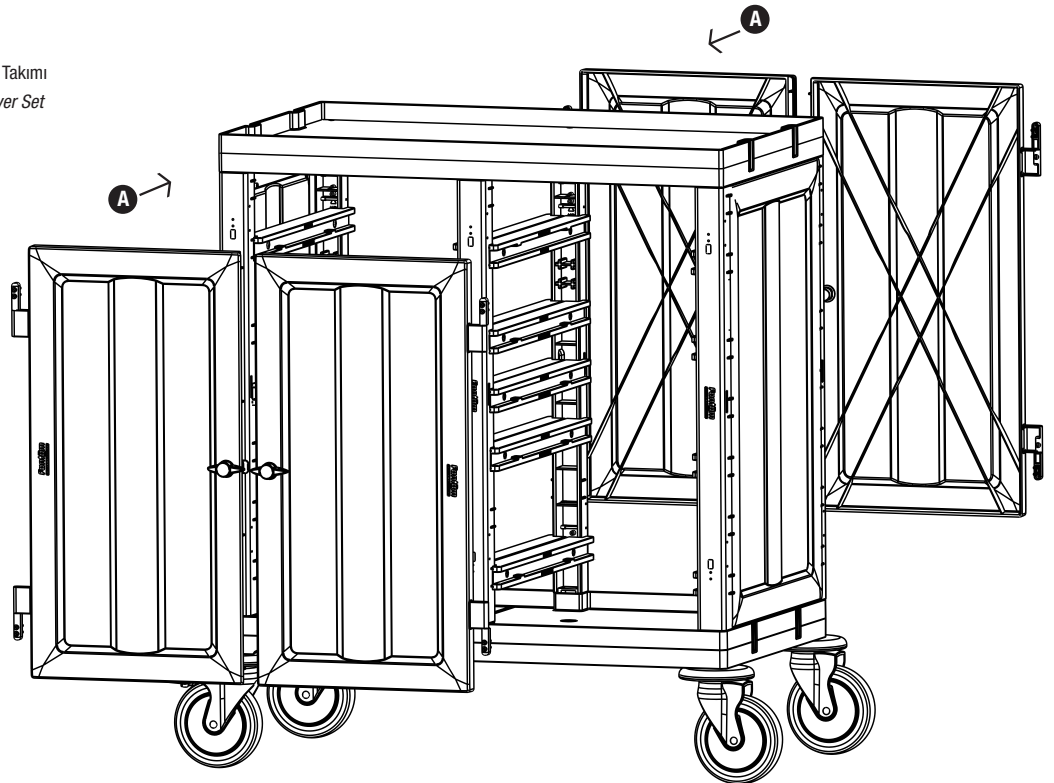

3

1. **A** PROCART OKP 400K
2. 2 Set Temizlik Arabası Ön Kapak Takımı
   - 2 Sets Cleaning Trolley Front Cover Set