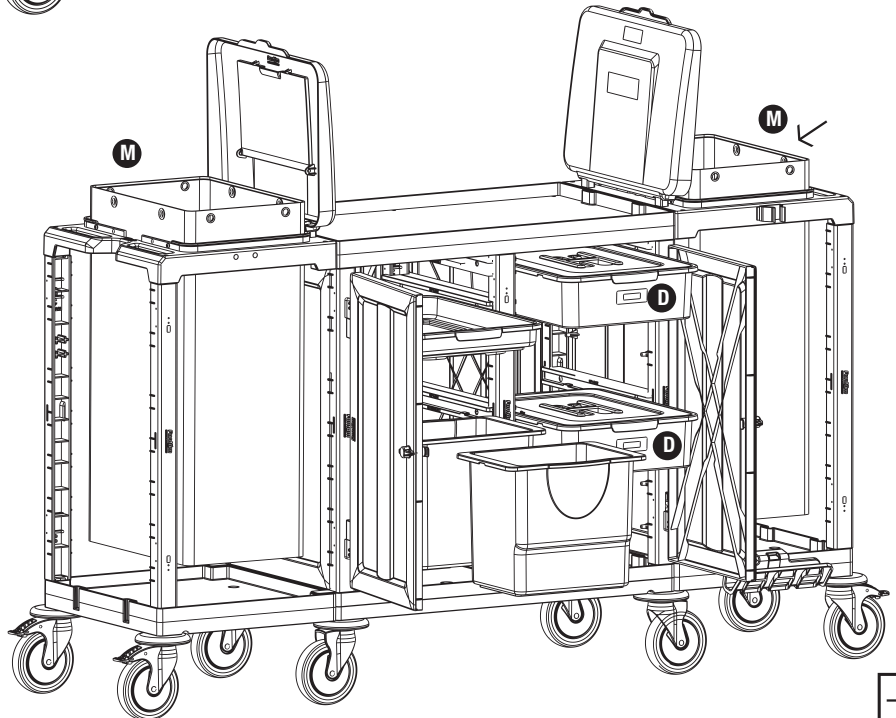

PROCART 425

4

- A** PROCART OKP 400K
- 2 Set Temizlik Arabası Ön Kapak Takımı
 - 2 Sets Cleaning Trolley Front Cover Set

5

6

- D** PROCART CKS 630C
- 2 Set Temizlik Arabası Çekmece Seti 18 Litre
 - 2 Sets Cleaning Trolley Drawer Set 18 Liters
- M** PROCART BRD 560B
- 2 Set Temizlik Arabası Çöp Brandası 120 Litre
 - 2 Sets Cleaning Trolley Litter Tarpaulins 120 Liters