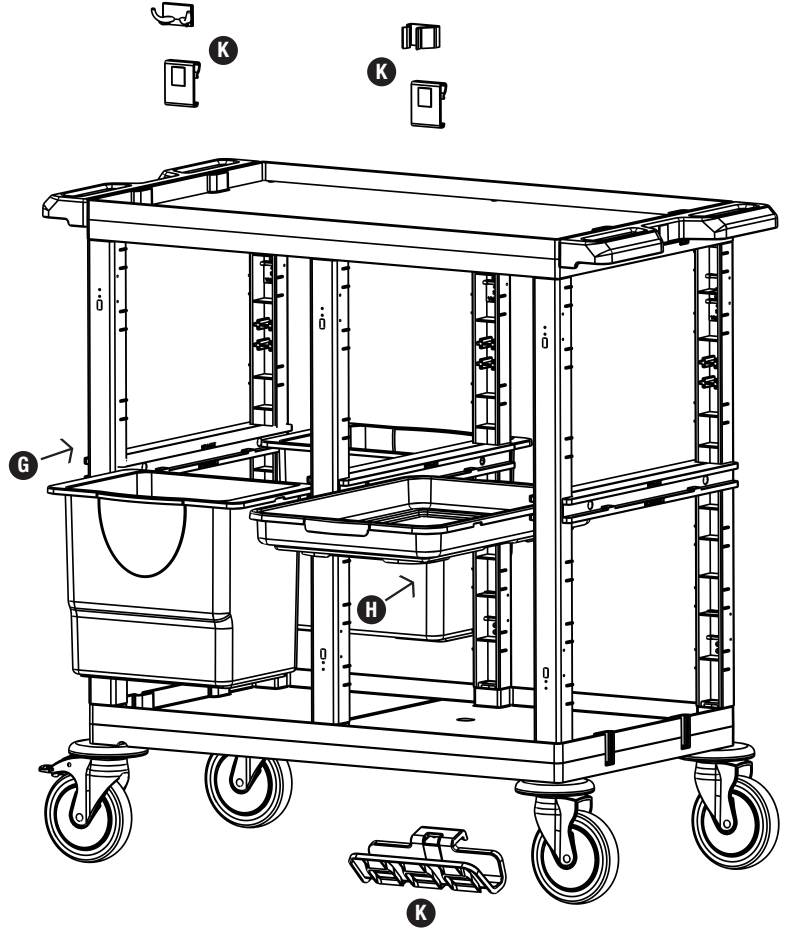

PROCART 420

3

G PROCART CKM 535C

- 1 Set Temizlik Arabası Raf Tipi Kova Takımı 18 Litre
- 1 Set Cleaning Trolley Shelf Type Bucket Set 18 Liters

H PROCART TPS 530T

- 1 Set Temizlik Arabası Tepsi
- 1 Set Cleaning Trolley Tray

K PROCART AKT 550A

- 1 Set Temizlik Arabası Aksesuar Takımı
- 1 Set Cleaning Trolley Accessory Set