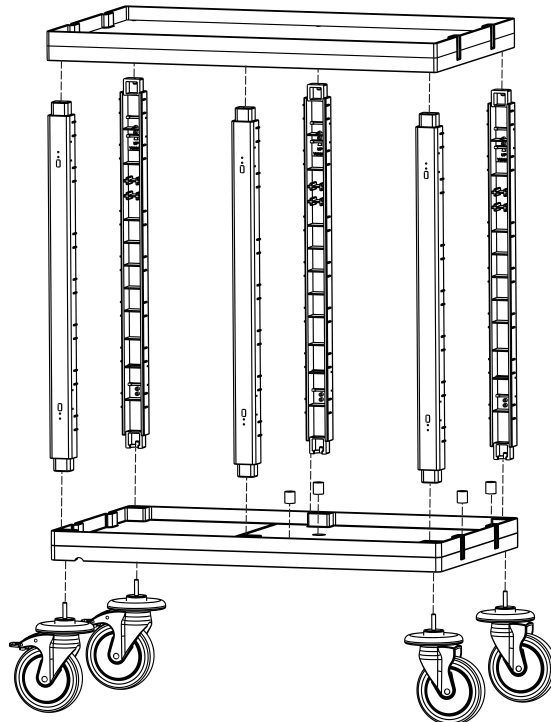

Kat Arabası / Housekeeping Trolley

PROCART 423

PROCART 420 X 1

Kat Arabası
Housekeeping Trolley

A **PROCART OKP 400K** X 2 set

Temizlik Arabası Ön Kapak Takımı
Cleaning Trolley Front Cover Set

B **PROCART YKP 410K** X 1 set

Temizlik Arabası Yan Kapak Takımı
Cleaning Trolley Side Cover Set

C **PROCART TPS 530T** X 4 set

Temizlik Arabası Tepsi
Cleaning Trolley Tray

D **PROCART RAY 515R** X 5 set

Temizlik Arabası Ray Takımı
Cleaning Trolley Slider Set

E **PROCART SKV 625K** X 1 set

Servis Arabası Atık Kovası
Service Trolley Waste Bucket

1