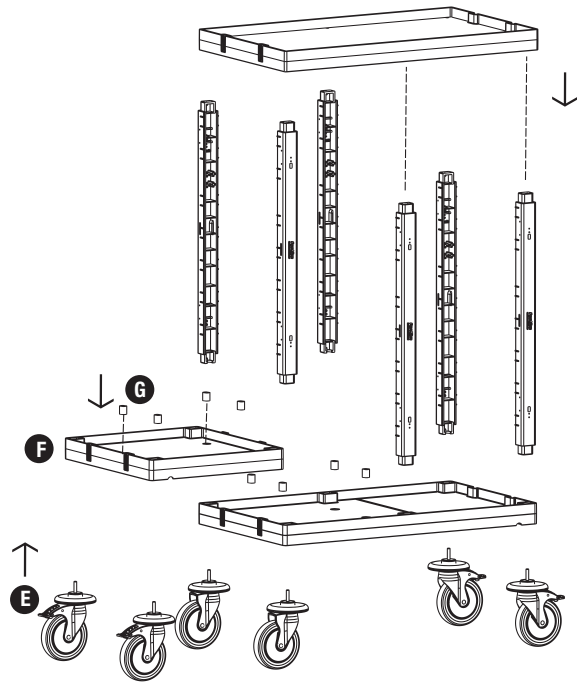

PROCART 426

1

1. **E** PROCART TPF 517F
   • 2 Set Frenli Ve Tamponlu Plastik Tekerlek Takımı Ø150 mm
   • 2 Sets Plastic Wheel Set With Brake And Bumper Ø150 mm
2. **F** PROCART KAG 210ED
   • 1 Set Temizlik Arabası Küçük Araba Alt Gövde - Erkek/Dişi
   • 1 Set Cleaning Trolley Mini Base Body - Male/Female
3. **G** PROCART TPA 320T
   • 1 Set Temizlik Arabası Pres Ayak Tıpa Seti
   • 1 Set Cleaning Trolley Press Stand Stopple Set