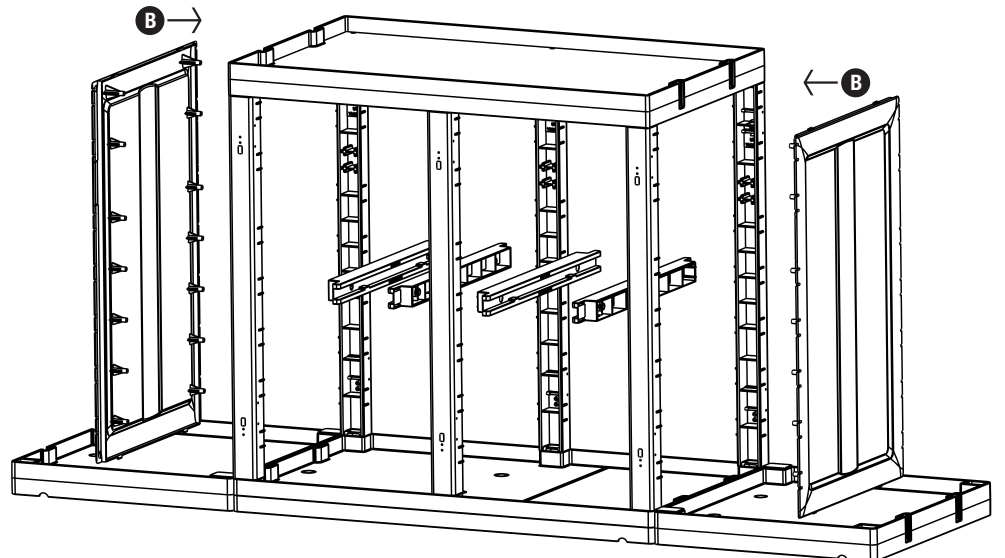

2

- **B** PROCART YKP 410K
  - 1 Set Temizlik Arabası Yan Kapak Takımı
  - 1 Set Cleaning Trolley Side Cover Set