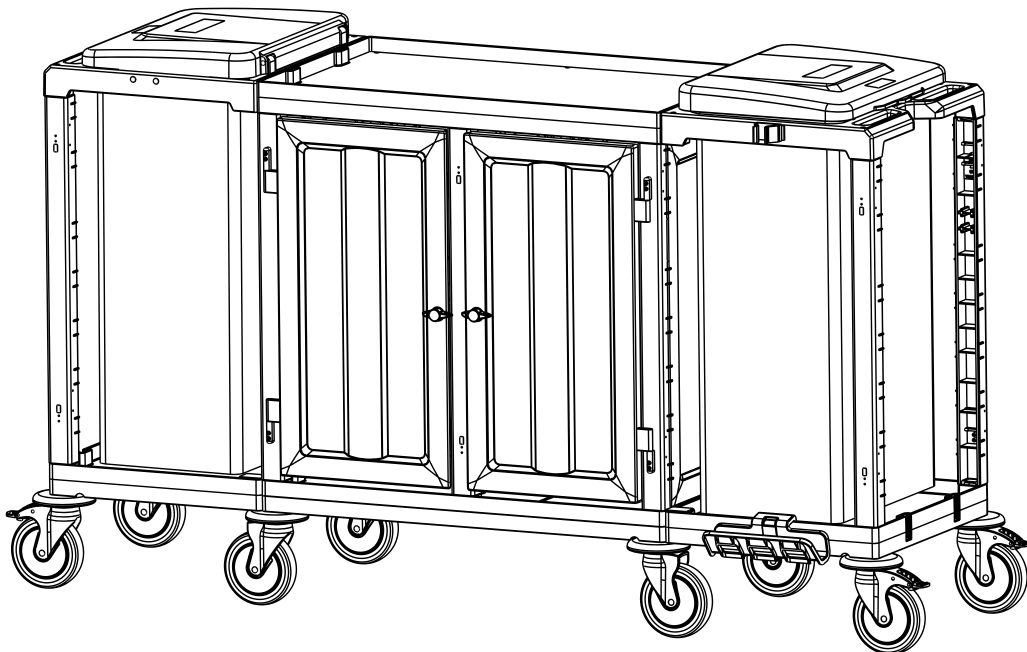

Kat Arabası / Housekeeping Trolley

PROCART 422

PROCART 420 X 1

Kat Arabası
Housekeeping Trolley

A **PROCART OKP 400K** X 2 set

Temizlik Arabası Ön Kapak Takımı
Cleaning Trolley Front Cover Set

B **PROCART YKP 410K** X 1 set

Temizlik Arabası Yan Kapak Takımı
Cleaning Trolley Side Cover Set

C **PROCART TPK 515T** X 2 set

Procart Tamponlu Plastik Tekerlek Takımı Ø150 mm
Procart Plastic Wheel Set With Bumper Ø150 mm

D **PROCART TPF 517F** X 2 set

Procart Frenli ve Tamponlu Plastik Tekerlek Takımı Ø150 mm
Procart Plastic Wheel Set With Brake And Bumper Ø150 mm

E **PROCART KAG 210ED** X 2 set

Temizlik Arabası Küçük Araba Alt Gövde - Erkek/Dişi
Cleaning Trolley Mini Base Body - Male/Female

F **PROCART TPA 320T** X 2 set

Temizlik Arabası Pres Ayak Tıpa Seti
Cleaning Trolley Press Stand Stopple Set

G **PROCART TPG 325T** X 2 set

Temizlik Arabası Gövde Tıpa Seti
Cleaning Trolley Body Stopple Set

H **PROCART DRK 500D** X 2 set

Temizlik Arabası Direk Takımı
Cleaning Trolley Column Set

I **PROCART CUG 300E** X 2 set

Temizlik Arabası Çöp Üst Gövde-Erkek
Cleaning Trolley Litter Upper Body-Male

J **PROCART CKP 525K** X 2 set

Temizlik Arabası Çöp Kapağı
Cleaning Trolley Litter Cover

K **PROCART BRD 560B** X 2 set

Temizlik Arabası Çöp Brandası 120 Litre
Cleaning Trolley Litter Tarpaulins 120 Liters

L **PROCART PIM 330P** X 2 set

Temizlik Arabası Çöp Üst Gövde Pim Takımı
Cleaning Trolley Litter Upper Body Pin Set