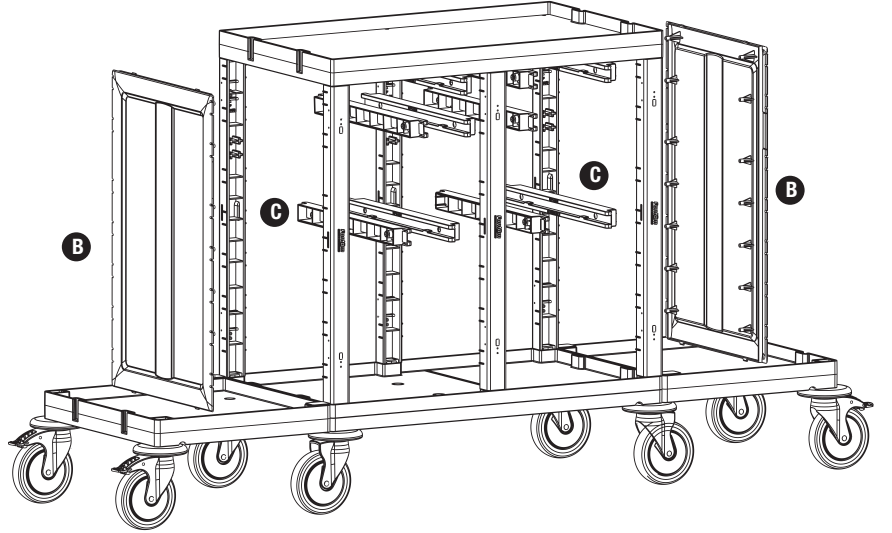

2

1. **B** PROCART YKP 410K
   • 1 Set Temizlik Arabası Yan Kapak Takımı
   • 1 Set Cleaning Trolley Side Cover Set
2. **C** PROCART RAY 515R
   • 2 Set Temizlik Arabası Ray Takımı
   • 2 Sets Cleaning Trolley Slider Set