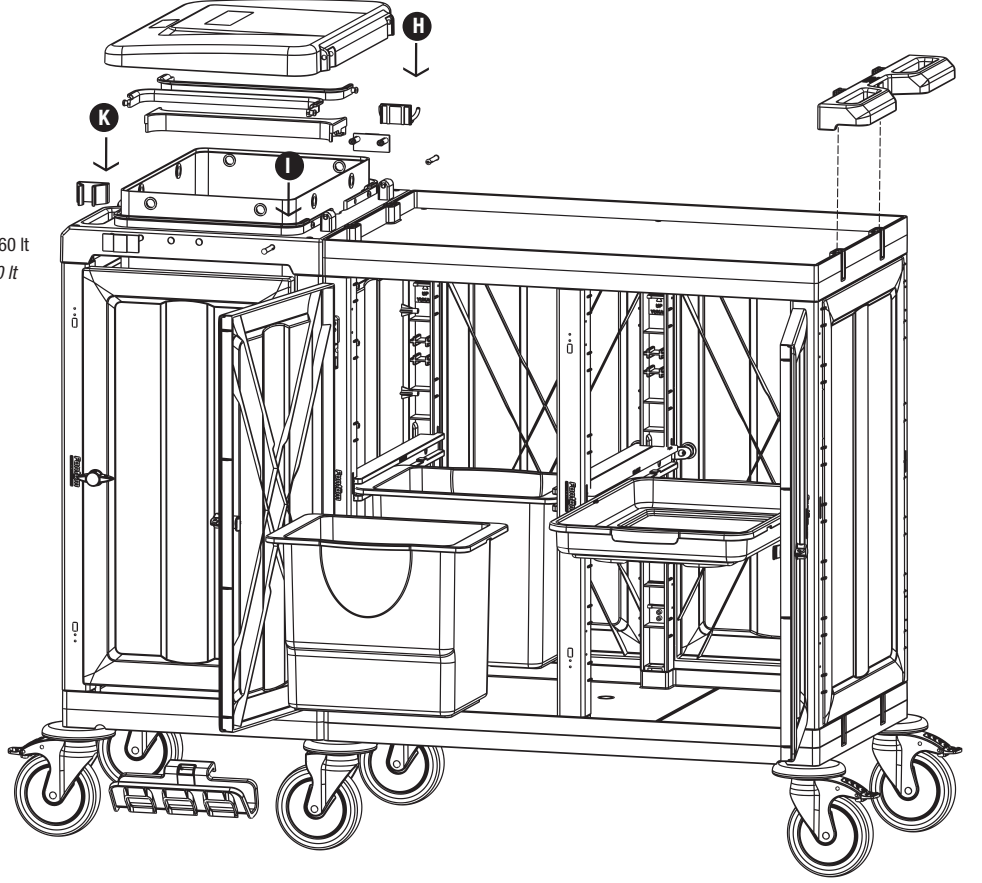

PROCART 424

7

H PROCART CKP 525K

- 1 Set Temizlik Arabası Çöp Kapağı
- 1 Set Cleaning Trolley Litter Cover

I PROCART BRD 560B

- 1 Set Temizlik Arabası Çöp Brandası 120 Litre
- 1 Set Cleaning Trolley Litter Tarpuilins 120 Liters

K PROCART CTB 520C

- 1 Set Temizlik Arabası Çöp Torba Bölme Takımı 2 x 60 lt
- 1 Set Cleaning Trolley Litter Bag Partition Set 2 x 60 lt