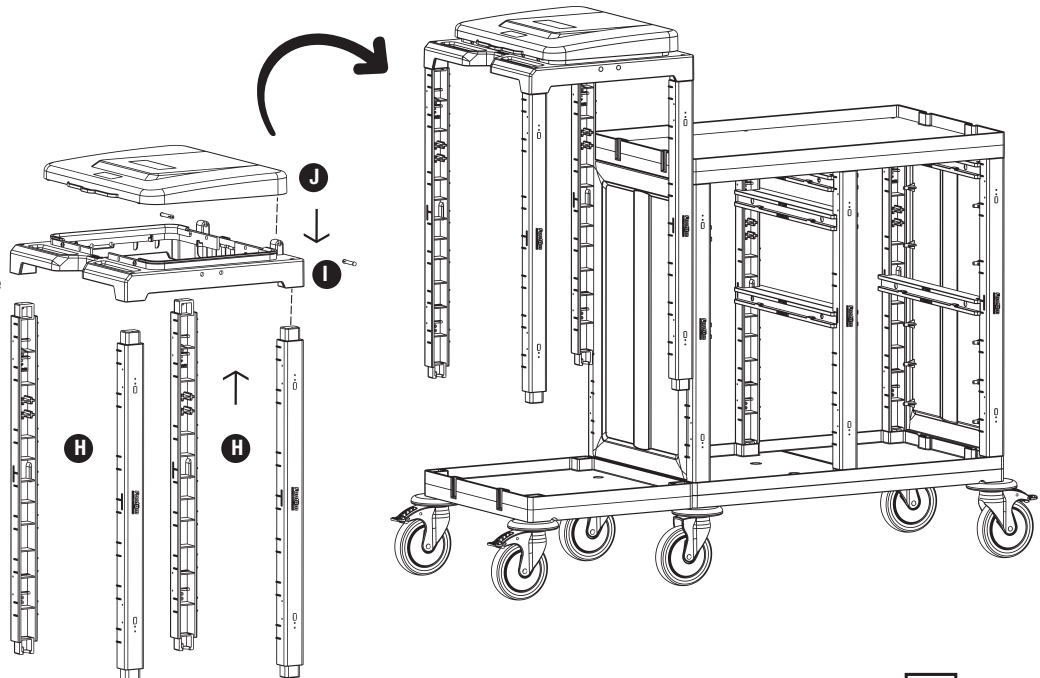

3

1. **H** PROCART DRK 500D
   • 2 Set Temizlik Arabası Direk Takımı
   • 2 Sets Cleaning Trolley Column Set
2. **I** PROCART CUG 300E
   • 1 Set Temizlik Arabası Çöp Üst Gövde - Erkek
   • 1 Set Cleaning Trolley Litter Upper Body - Male
3. **J** PROCART CKP 525K
   • 1 Set Temizlik Arabası Çöp Kapağı
   • 1 Set Cleaning Trolley Litter Cover