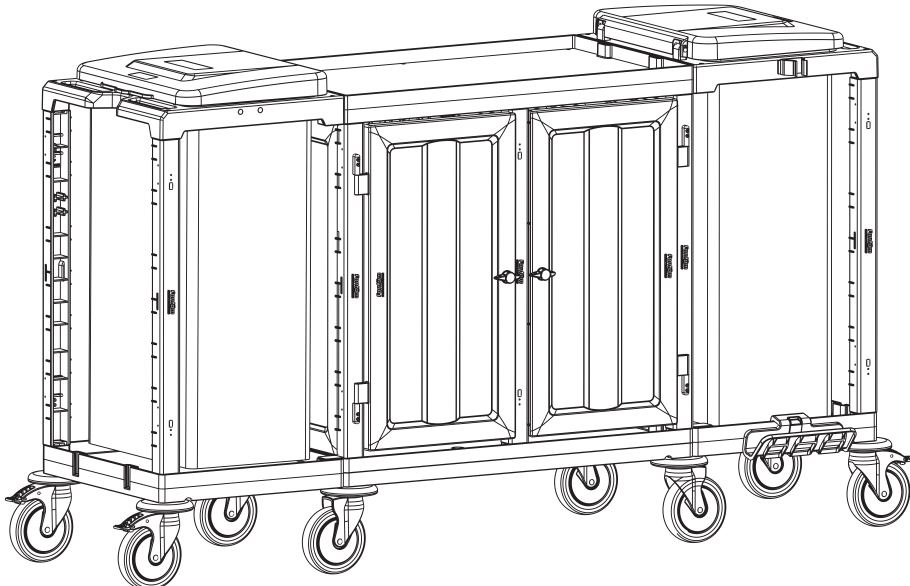

A **PROCART OKP 400K** X 2 SET

Temizlik Arabası Ön Kapak Takımı
Cleaning Trolley Front Cover Set

B **PROCART YKP 410K** X 1 SET

Temizlik Arabası Yan Kapak Takımı
Cleaning Trolley Side Cover Set

C **PROCART RAY 515R** X 2 SET

Temizlik Arabası Ray Takımı
Cleaning Trolley Slider Set

D **PROCART CKS 630C** X 2 SET

Temizlik Arabası Çekmece Seti 18 Litre
Cleaning Trolley Drawer Set 18 Liters

E **PROCART TPK 515T** X 2 SET

Procart Tamponlu Plastik Tekerlek Takımı Ø150 mm
Procart Plastic Wheel Set With Bumper Ø150 mm

F **PROCART TPF 517F** X 2 SET

Procart Frenli Ve Tamponlu Plastik Tekerlek Takımı Ø150 mm
Procart Plastic Wheel Set With Brake And Bumper Ø150 mm

G **PROCART KAG 210ED** X 2 SET

Temizlik Arabası Küçük Araba Alt Gövde - Erkek/Dişi
Cleaning Trolley Mini Base Body - Male/Female

H **PROCART TPA 320T** X 2 SET

Temizlik Arabası Pres Ayak Tıpa Seti
Cleaning Trolley Press Stand Stoppie Set

I **PROCART TPG 325T** X 2 SET

Temizlik Arabası Gövde Tıpa Seti
Cleaning Trolley Body Stoppie Set

J **PROCART DRK 500D** X 2 SET

Temizlik Arabası Direk Takımı
Cleaning Trolley Column Set

K **PROCART CUG 300E** X 2 SET

Temizlik Arabası Çöp Üst Gövde - Erkek
Cleaning Trolley Litter Upper Body - Male

L **PROCART CKP 525K** X 2 SET

Temizlik Arabası Çöp Kapağı
Cleaning Trolley Litter Cover

M **PROCART BRD 560B** X 2 SET

Temizlik Arabası Çöp Brandası 120 Litre
Cleaning Trolley Litter Tarpaulins 120 Liters

N **PROCART PIM 330P** X 2 SET

Temizlik Arabası Çöp Üst Gövde Pim Takımı
Cleaning Trolley Litter Upper Body Pin Set