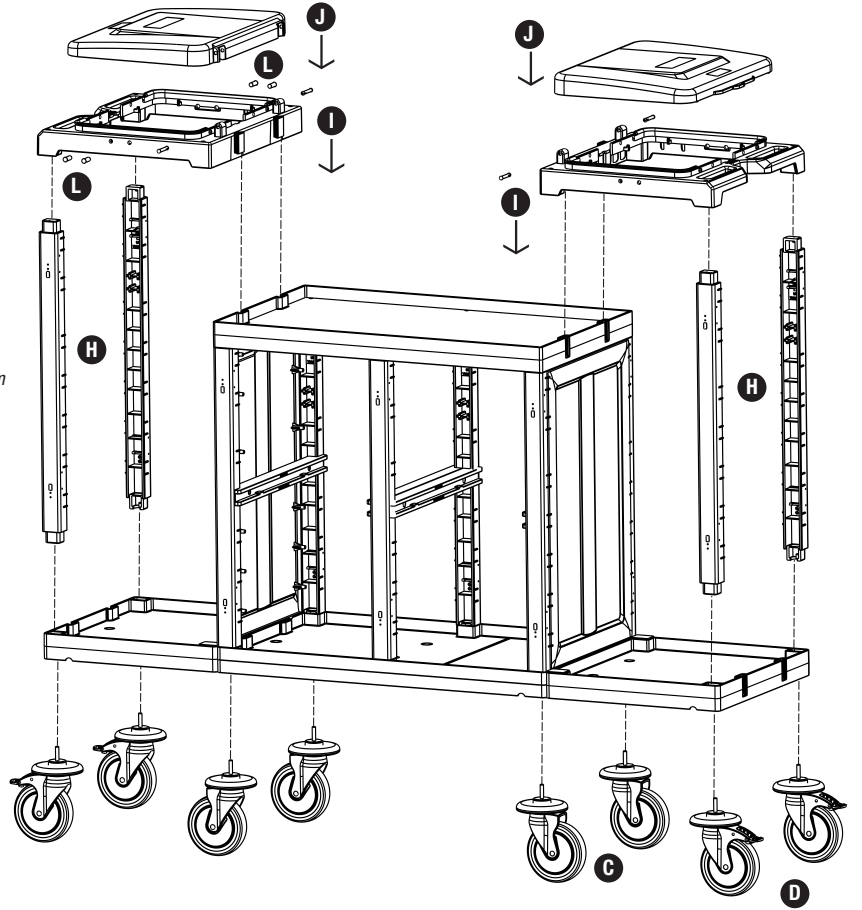

2

- B** PROCART YKP 410K
 - 1 Set Temizlik Arabası Yan Kapak Takımı
 - 1 Set Cleaning Trolley Side Cover Set

PROCART 422

3

- C** PROCART TPK 515T
• 2 Set Procart Tamponlu Plastik Tekerlek Takımı Ø150 mm
• 2 Sets Procart Plastic Wheel Set With Bumper Ø150 mm
- D** PROCART TPF 517F
• 2 Set Procart Frenli ve Tamponlu Plastik Tekerlek Takımı Ø150 mm
• 2 Sets Procart Plastic Wheel Set With Brake And Bumper Ø150 mm
- H** PROCART DRK 500D
• 2 Set Temizlik Arabası Direk Takımı
• 2 Sets Cleaning Trolley Column Set
- I** PROCART CUG 300E
• 2 Set Temizlik Arabası Çöp Üst Gövde - Erkek
• 2 Sets Cleaning Trolley Litter Upper Body - Male
- J** PROCART CKP 525K
• 2 Set Temizlik Arabası Çöp Kapağı
• 2 Sets Cleaning Trolley Litter Cover
- L** PROCART PIM 330P
• 2 Set Temizlik Arabası Çöp Üst Gövde Pim Takımı
• 2 Sets Cleaning Trolley Litter Upper Body Pin Set