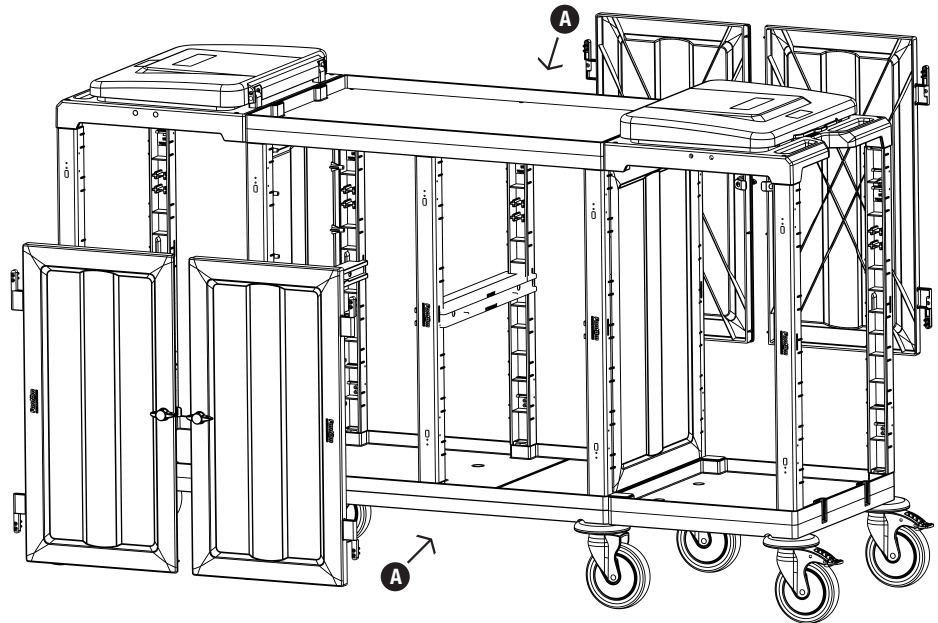

4

1. **A** PROCART OKP 400K
   • 2 Set Temizlik Arabası Ön Kapak Takımı
   • 2 Sets Cleaning Trolley Front Cover Set