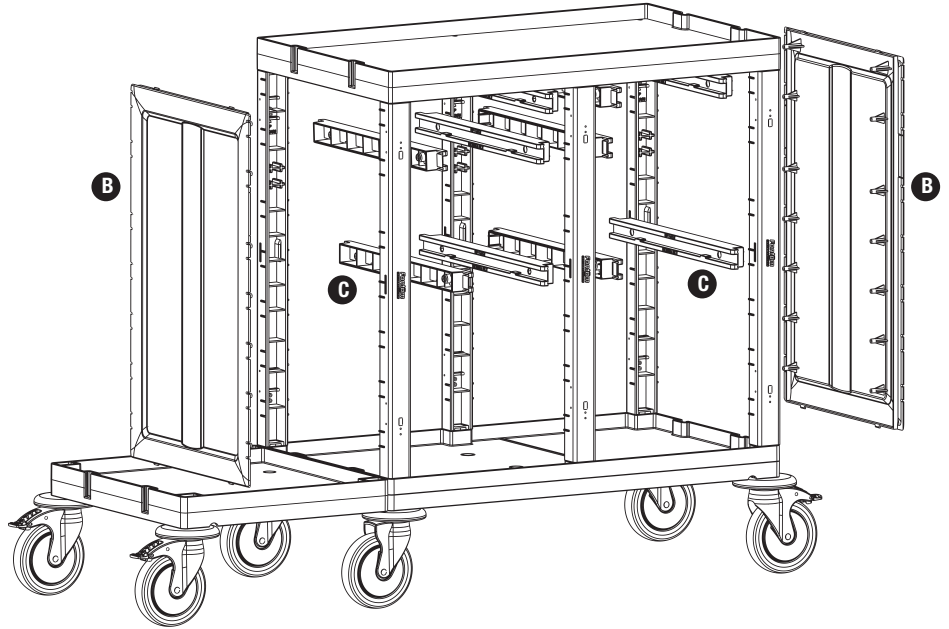

2

1. **B** PROCART YKP 410K
   • 1 Set Temizlik Arabası Yan Kapak Takımı
   • 1 Set Cleaning Trolley Side Cover Set
2. **C** PROCART RAY 515R
   • 2 Set Temizlik Arabası Ray Takımı
   • 2 Sets Cleaning Trolley Slider Set