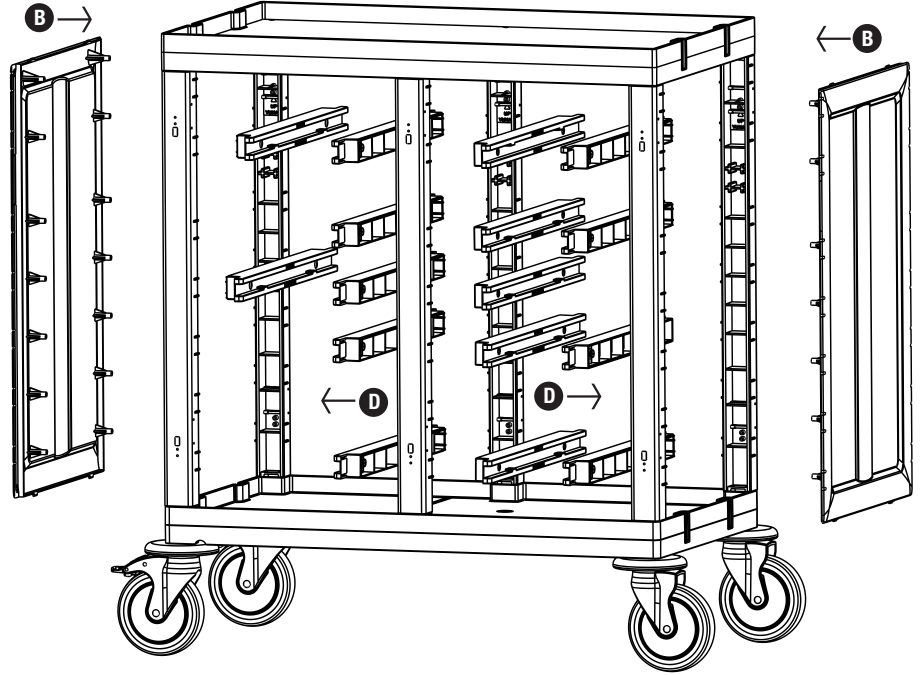

E **PROCART SKV 625K** X 1 set

Servis Arabası Atık Kovası
Service Trolley Waste Bucket

1

PROCART 423

2

- B** PROCART YKP 410K
- 1 Set Temizlik Arabası Yan Kapak Takımı
 - 1 Set Cleaning Trolley Side Cover Set
- D** PROCART RAY 515R
- 5 Set Temizlik Arabası Ray Takımı
 - 5 Sets Cleaning Trolley Slider Set