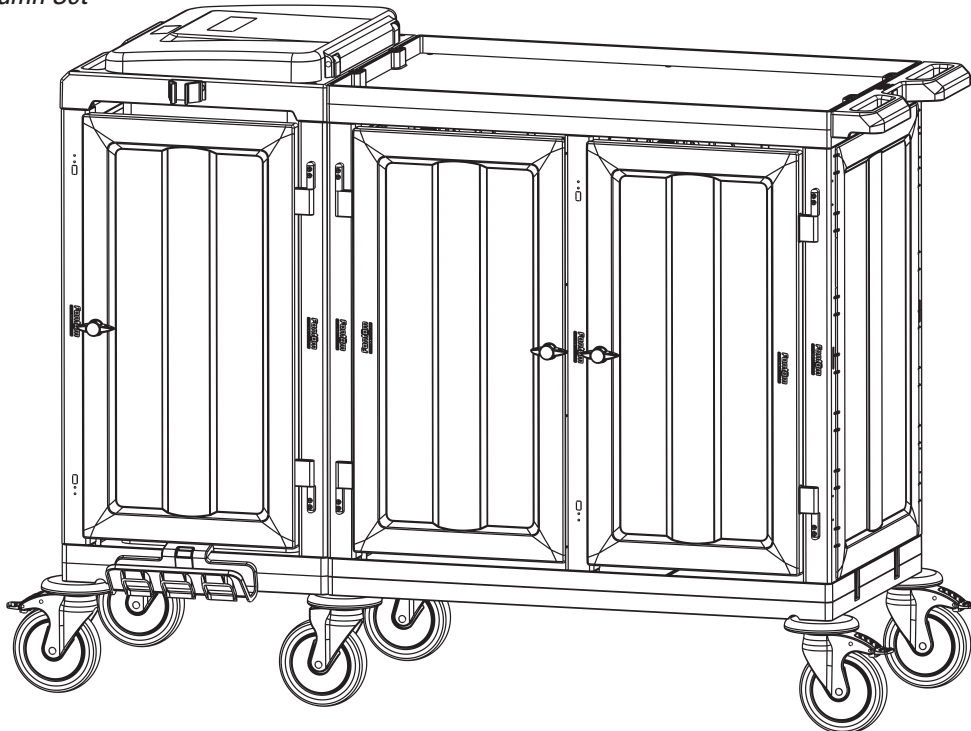

Kat Arabası / Housekeeping Trolley

PROCART 424

1. **PROCART 420** X 1
   Kat Arabası
   Housekeeping Trolley
2. **A** **PROCART OKP 400K** X 3 set
   Temizlik Arabası Ön Kapak Takımı
   Cleaning Trolley Front Cover Set
3. **B** **PROCART YKP 410K** X 2 set
   Temizlik Arabası Yan Kapak Takımı
   Cleaning Trolley Side Cover Set
4. **C** **PROCART TPF 517F** X 2 set
   Procart Frenli ve Tamponlu Plastik Tekerlek Takımı Ø150 mm
   Procart Plastic Wheel Set With Brake and Bumper Ø150 mm
5. **D** **PROCART KAG 210ED** X 1 set
   Temizlik Arabası Küçük Araba Alt Gövde Erkek-Dişi
   Cleaning Trolley Mini Base Body Male-Female
6. **E** **PROCART TPA 320T** X 1 set
   Temizlik Arabası Pres Ayak Tıpa Seti
   Cleaning Trolley Press Stand Stopples Set
7. **F** **PROCART DRK 500D** X 2 set
   Temizlik Arabası Direk Takımı
   Cleaning Trolley Column Set
8. **G** **PROCART CUG 300E** X 1 set
   Temizlik Arabası Çöp Üst Gövde Erkek
   Cleaning Trolley Litter Upper Body-Male
9. **H** **PROCART CKP 525K** X 1 set
   Temizlik Arabası Çöp Kapağı
   Cleaning Trolley Litter Cover
10. **I** **PROCART BRD 560B** X 1 set
    Temizlik Arabası Çöp Brandası 120 Litre
    Cleaning Trolley Litter Tarpaulins 120 Liters
11. **J** **PROCART PIM 330P** X 1 set
    Temizlik Arabası Çöp Üst Gövde Pim Takımı
    Cleaning Trolley Litter Upper Body Pin Set
12. **K** **PROCART CTB 520C** X 1 set
    Temizlik Arabası Çöp Torba Bölme Takımı 2 x 60 lt
    Cleaning Trolley Litter Bag Partition Set 2 x 60 lt