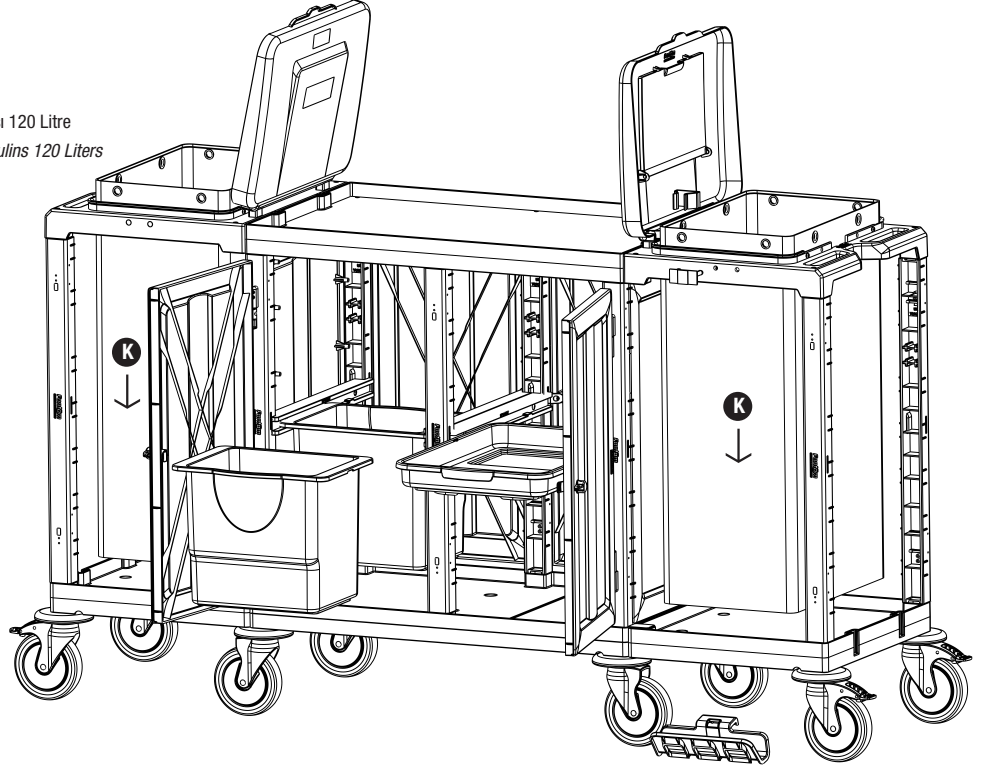

4

- A** PROCART OKP 400K
• 2 Set Temizlik Arabası Ön Kapak Takımı
• 2 Sets Cleaning Trolley Front Cover Set

PROCART 422

5

K PROCART BRD 560B

- 2 Set Temizlik Arabası Çöp Brandası 120 Litre
- 2 Sets Cleaning Trolley Litter Tarpaulins 120 Liters