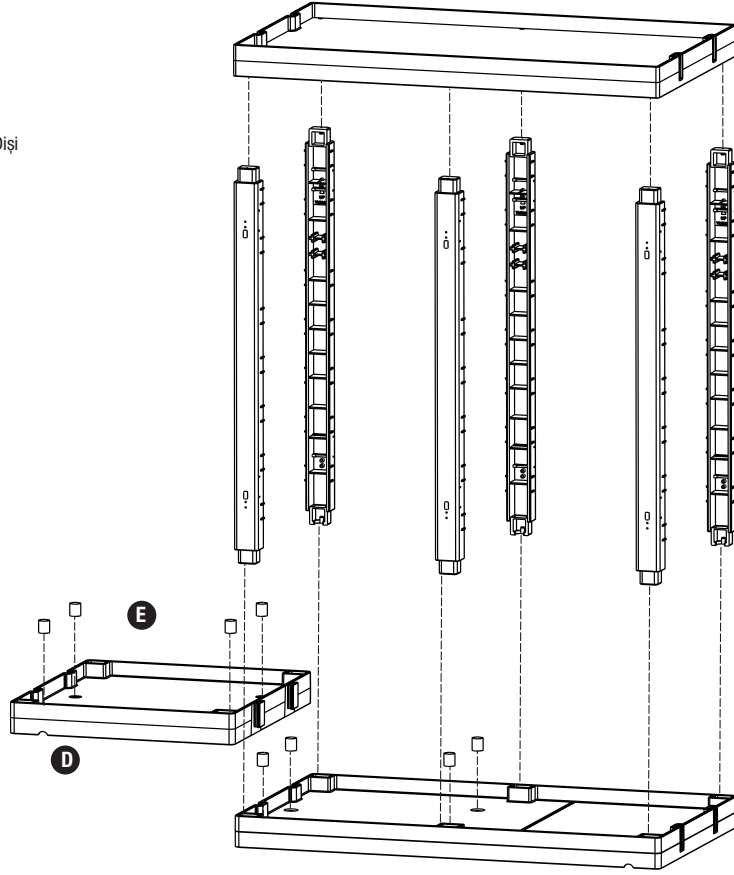

PROCART 424

1

D PROCART KAG 210ED

- 1 Set Temizlik Arabası Küçük Araba Alt Gövde Erkek-Dişi
- 1 Set Cleaning Trolley Mini Base Body Male-Female

E PROCART TPA 320T

- 1 Set Temizlik Arabası Pres Ayak Tıpa Seti
- 1 Set Cleaning Trolley Press Stand Stopple Set