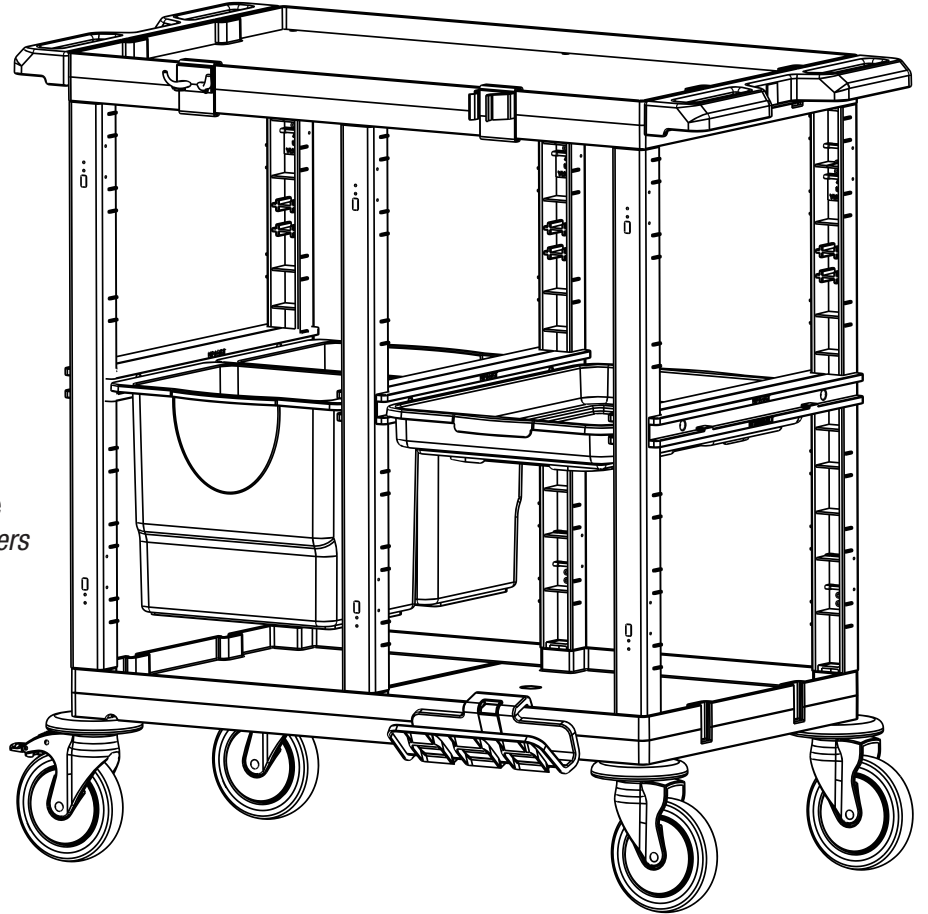

Kat Arabası / Housekeeping Trolley

PROCART 420

- A** **PROCART TPK 515T** X 2 set
Procart Tamponlu Plastik Tekerlek Takımı Ø150 mm
Procart Plastic Wheel Set With Bumper Ø150 mm
- B** **PROCART TPF 517F** X 2 set
Procart Frenli ve Tamponlu Plastik Tekerlek Takımı Ø150 mm
Procart Plastic Wheel Set With Brake And Bumper Ø150 mm
- C** **PROCART BAG 110DD** X 1 set
Temizlik Arabası Büyük Araba Alt Gövde
Cleaning Trolley Maxi Base Body
- D** **PROCART TPA 320T** X 1 set
Temizlik Arabası Pres Ayak Tıpa Seti
Cleaning Trolley Press Stand Stoppie Set
- E** **PROCART DRK 500D** X 3 set
Temizlik Arabası Direk Takımı
Cleaning Trolley Column Set
- F** **PROCART RAY 515R** X 3 set
Temizlik Arabası Ray Takımı
Cleaning Trolley Slider Set
- G** **PROCART CKM 535C** X 1 set
Temizlik Arabası Raf Tipi Kova Takımı 18 Litre
Cleaning Trolley Shelf Type Bucket Set 18 Liters
- H** **PROCART TPS 530T** X 1 set
Temizlik Arabası Tepsi
Cleaning Trolley Tray
- I** **PROCART BUG 100DD** X 1 set
Temizlik Arabası Büyük Araba Üst Gövde
Cleaning Trolley Maxi Upper Body
- J** **PROCART ITM 310S** X 2 set
Temizlik Arabası İtme Sapı
Cleaning Trolley Push Handle
- K** **PROCART AKT 550A** X 1 set
Temizlik Arabası Aksesuar Takımı
Cleaning Trolley Accessory Set