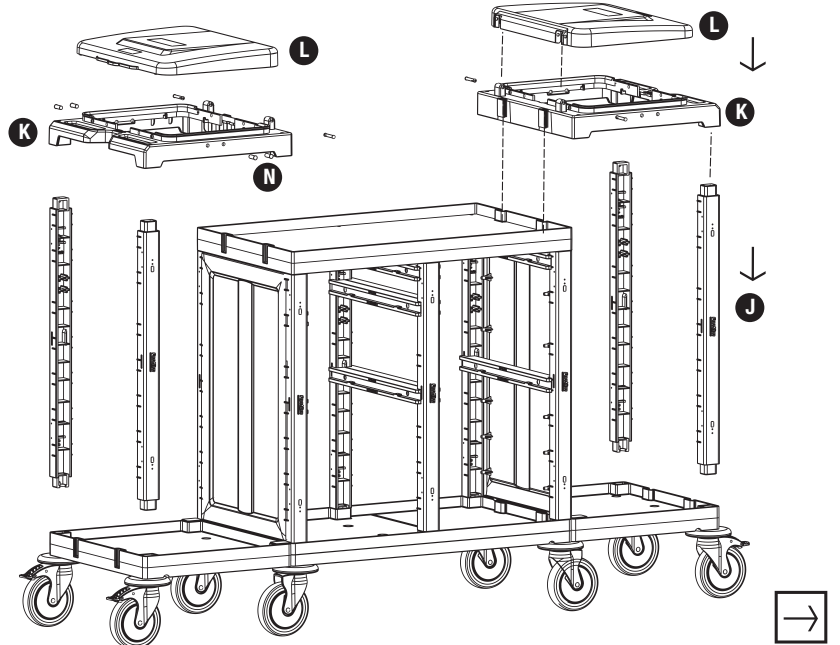

3

1. **J** PROCART DRK 500D
   • 2 Set Temizlik Arabası Direk Takımı
   • 2 Sets Cleaning Trolley Column Set
2. **K** PROCART CUG 300E
   • 2 Set Temizlik Arabası Çöp Üst Gövde - Erkek
   • 2 Sets Cleaning Trolley Litter Upper Body - Male
3. **L** PROCART CKP 525K
   • 2 Set Temizlik Arabası Çöp Kapağı
   • 2 Sets Cleaning Trolley Litter Cover
4. **N** PROCART PIM 330P
   • 2 Set Temizlik Arabası Çöp Üst Gövde Pim Takımı
   • 2 Sets Cleaning Trolley Litter Upper Body Pin Set