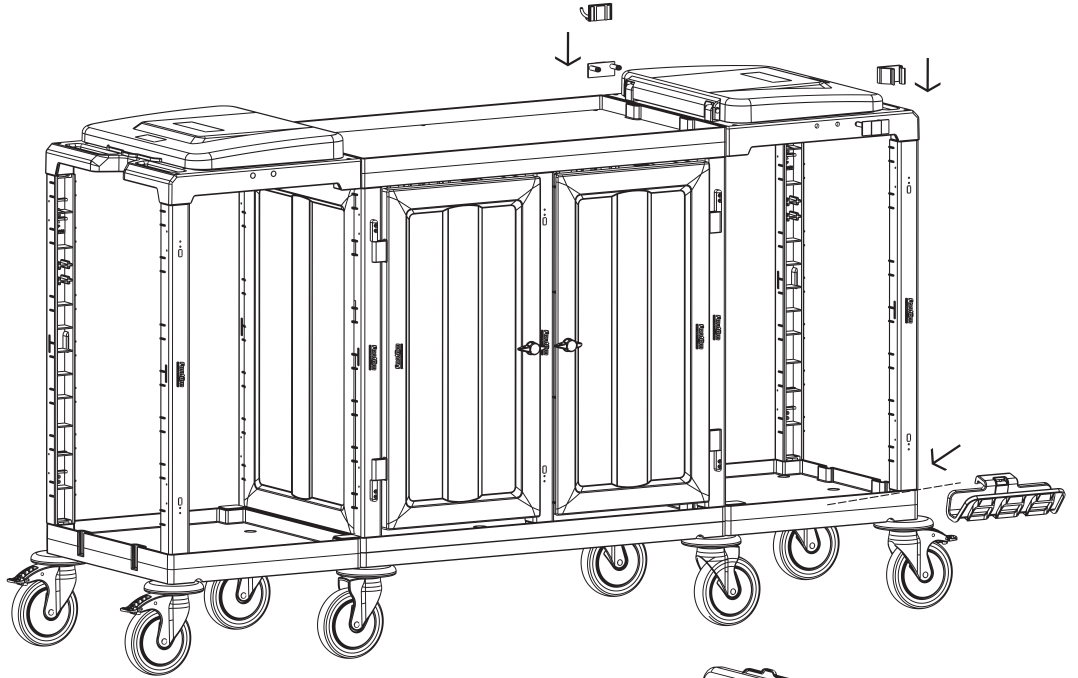

PROCART 425

4

1. **A** PROCART OKP 400K
2. 2 Set Temizlik Arabası Ön Kapak Takımı
   - 2 Sets Cleaning Trolley Front Cover Set

5

6

1. **D** PROCART CKS 630C
2. 2 Set Temizlik Arabası Çekmece Seti 18 Litre
   - 2 Sets Cleaning Trolley Drawer Set 18 Liters
3. **M** PROCART BRD 560B
4. 2 Set Temizlik Arabası Çöp Brandası 120 Litre
   - 2 Sets Cleaning Trolley Litter Tarpaulins 120 Liters