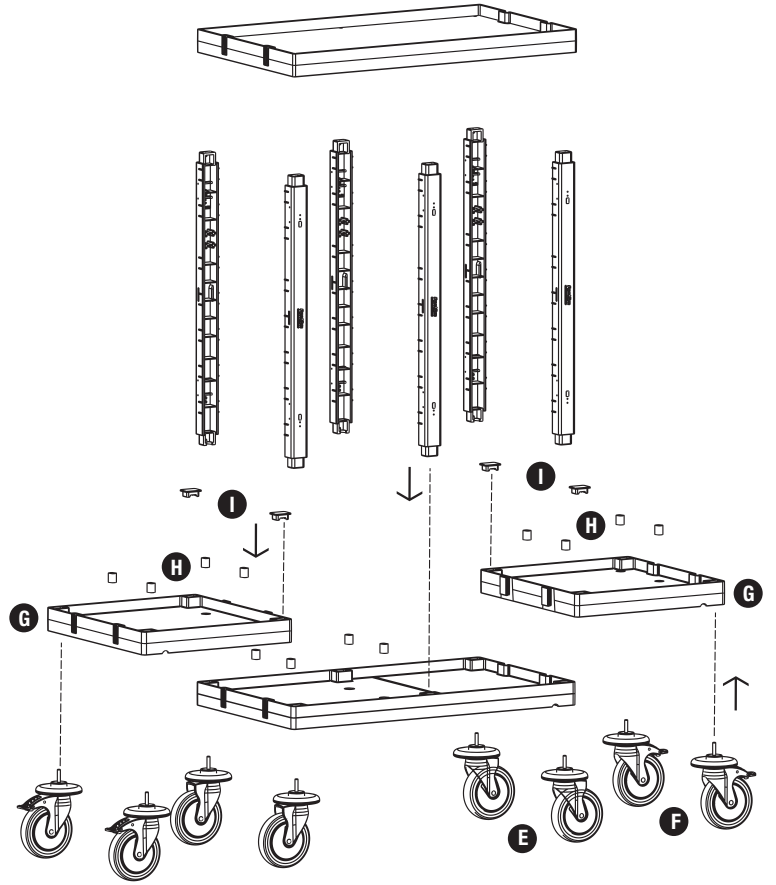

PROCART 425

1

1. **E** PROCART TPK 515T
   • 2 Set Tamponlu Plastik Tekerlek Takımı Ø150 mm
   • 2 Sets Plastic Wheel Set With Bumper Ø150 mm
2. **F** PROCART TPF 517F
   • 2 Set Frenli Ve Tamponlu Plastik Tekerlek Takımı Ø150 mm
   • 2 Sets Plastic Wheel Set With Brake And Bumper Ø150 mm
3. **G** PROCART KAG 210ED
   • 2 Set Temizlik Arabası Küçük Araba Alt Gövde - Erkek/Dişi
   • 2 Sets Cleaning Trolley Mini Base Body - Male/Female
4. **H** PROCART TPA 320T
   • 2 Set Temizlik Arabası Pres Ayak Tıpa Seti
   • 2 Sets Cleaning Trolley Press Stand Stoppie Set
5. **I** PROCART TPG 325T
   • 2 Set Temizlik Arabası Gövde Tıpa Seti
   • 2 Sets Cleaning Trolley Body Stoppie Set