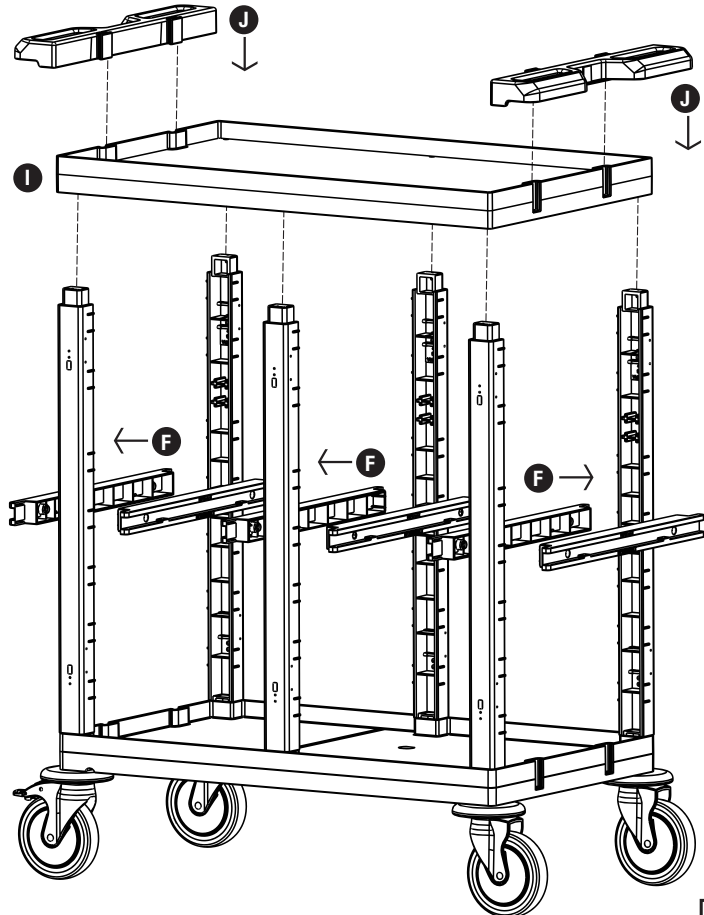

2

1. **F** PROCART RAY 515R
2. 3 Set Temizlik Arabası Ray Takımı
   - 3 Sets Cleaning Trolley Slider Set
3. **I** PROCART BUG 100DD
4. 1 Set Temizlik Arabası Büyük Araba Üst Gövde
   - 1 Set Cleaning Trolley Maxi Upper Body
5. **J** PROCART ITM 310S
6. 2 Set Temizlik Arabası İtme Sapı
   - 2 Sets Cleaning Trolley Push Handle