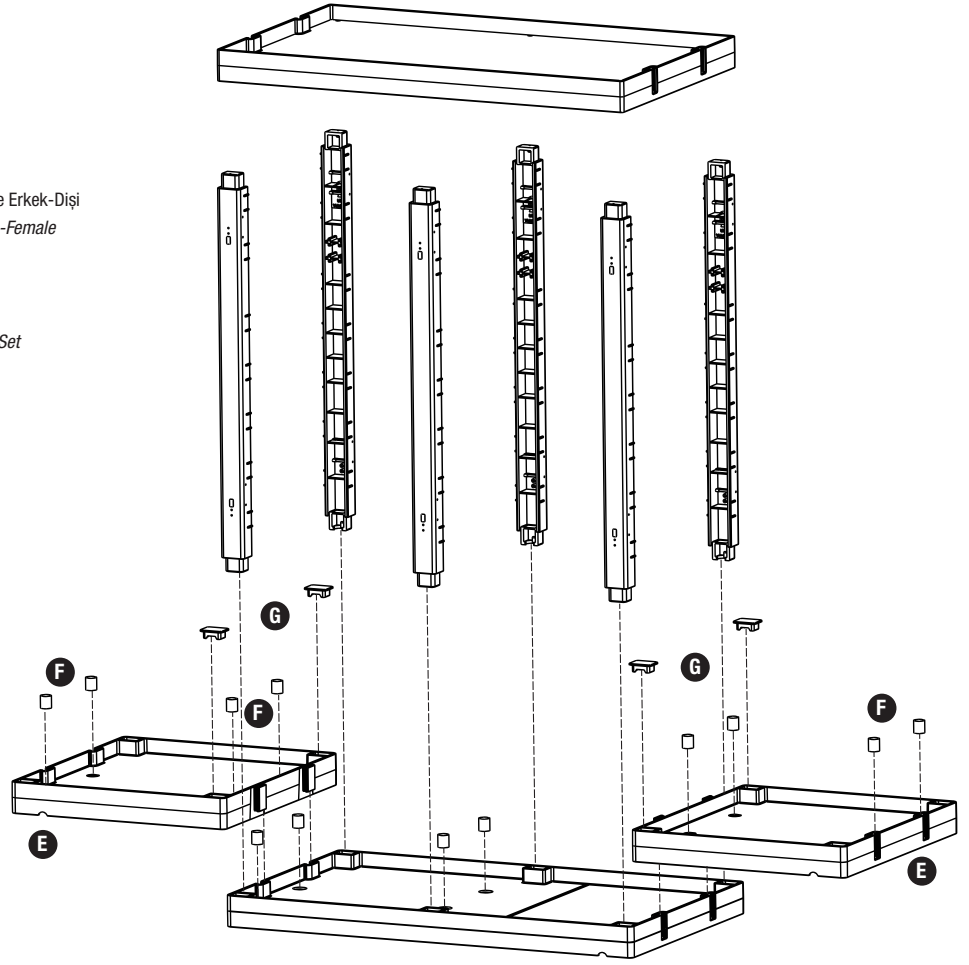

L **PROCART PIM 330P** X 2 set

Temizlik Arabası Çöp Üst Gövde Pim Takımı
Cleaning Trolley Litter Upper Body Pin Set

PROCART 422

1

- E** PROCART KAG 210ED
 - 2 Set Temizlik Arabası Küçük Araba Alt Gövde Erkek-Dişi
 - 2 Sets Cleaning Trolley Mini Base Body Male-Female
- F** PROCART TPA 320T
 - 2 Set Temizlik Arabası Pres Ayak Tıpa Seti
 - 2 Sets Cleaning Trolley Press Stand Stopple Set
- G** PROCART TPG 325T
 - 2 Set Temizlik Arabası Gövde Tıpa Seti
 - 2 Sets Cleaning Trolley Body Stopple Set