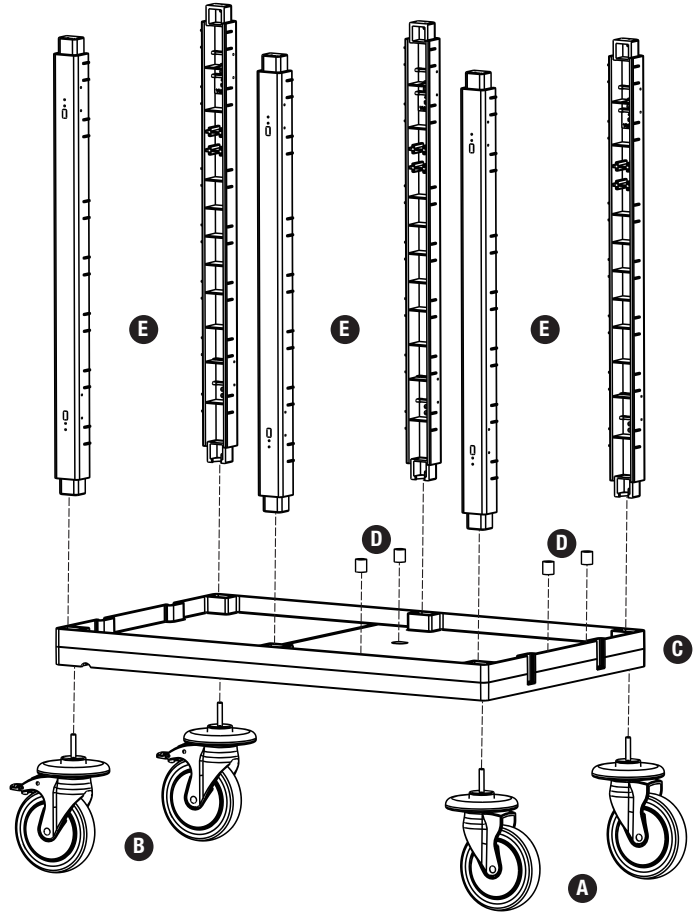

PROCART 420

1

1. **A** PROCART TPK 515T
2. 2 Set Procart Tamponlu Plastik Tekerlek Takımı Ø150 mm
   - 2 Sets Procart Plastic Wheel Set With Bumper Ø150 mm
3. **B** PROCART TPF 517F
4. 2 Set Procart Frenli ve Tamponlu Plastik Tekerlek Takımı Ø150 mm
   - 2 Sets Procart Plastic Wheel Set With Brake And Bumper Ø150 mm
5. **C** PROCART BAG 110DD
6. 1 Set Temizlik Arabası Büyük Araba Alt Gövde
   - 1 Set Cleaning Trolley Maxi Base Body
7. **D** PROCART TPA 320T
8. 1 Set Temizlik Arabası Pres Ayak Tıpa Seti
   - 1 Set Cleaning Trolley Press Stand Stopples Set
9. **E** PROCART DRK 500D
10. 3 Set Temizlik Arabası Direk Takımı
    - 3 Sets Cleaning Trolley Column Set