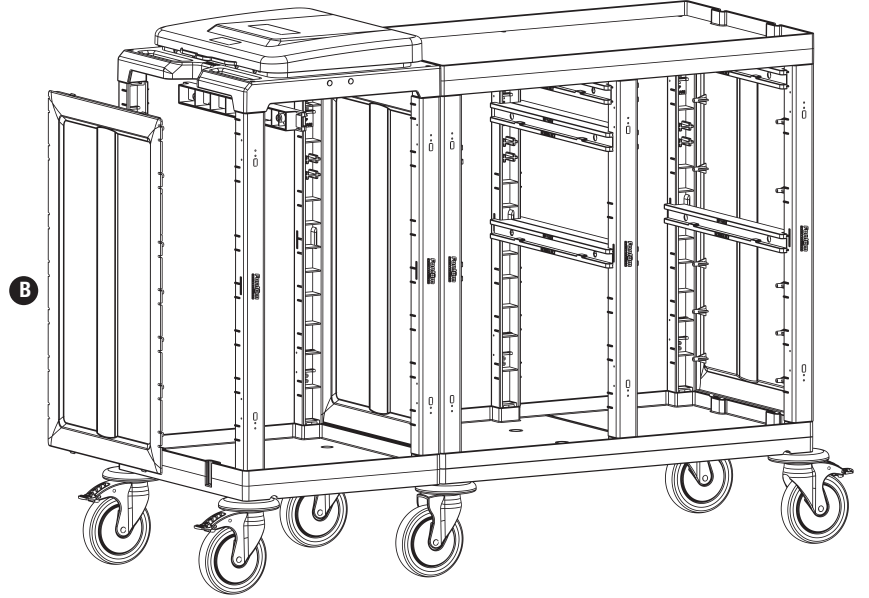

PROCART 426

4

1. **B** PROCART YKP 410K
2. 1 Set Temizlik Arabası Yan Kapak Takımı
   - 1 Set Cleaning Trolley Side Cover Set