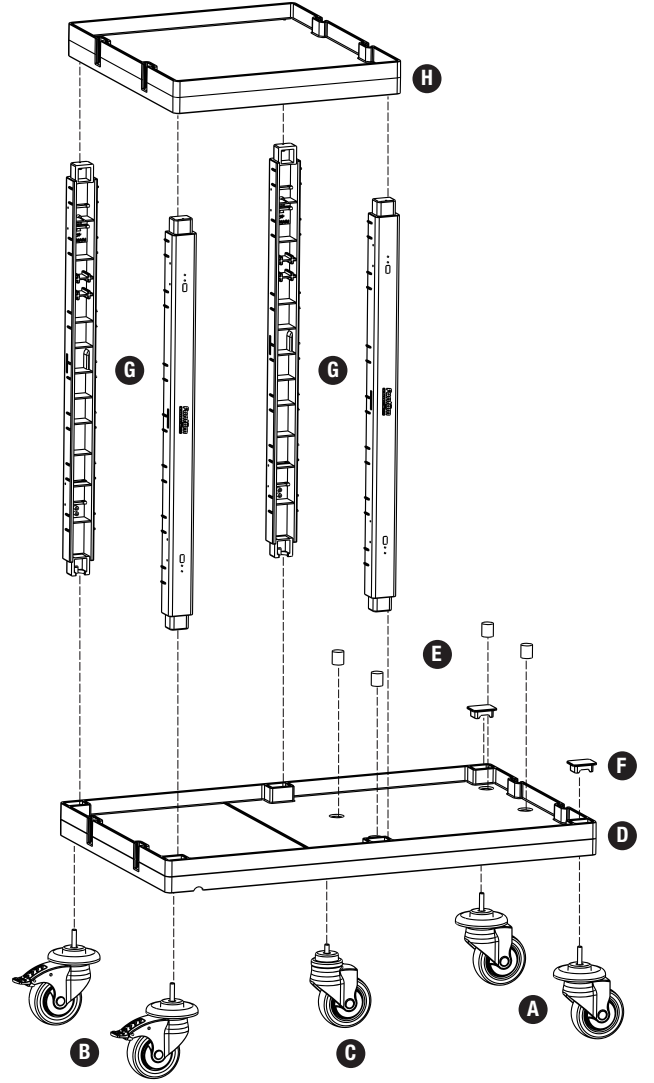

PROCART 1310

1

1. **A** PROCART TPK 510T
2. 2 Set Procart Tamponlu Plastik Tekerlek Takımı Ø100 mm
   - 2 Sets Procart Plastic Wheel Set With Bumper Ø100 mm
3. **B** PROCART TPF 512F
4. 2 Set Procart Frenli ve Tamponlu Plastik Tekerlek Takımı Ø100 mm
   - 2 Sets Procart Plastic Wheel Set With Brake And Bumper Ø100 mm
5. **C** PROCART TPO 511T
6. 1 Set Procart Plastik Orta Tekerlek Takımı Ø100 mm
   - 1 Set Procart Plastic Middle Wheel Set Ø100 mm
7. **D** PROCART BAG 110DD
8. 1 Set Temizlik Arabası Büyük Araba Alt Gövde - Dişi/Dişi
   - 1 Set Trolley Trolley Maxi Base Body - Female/Female
9. **E** PROCART TPA 320T
10. 1 Set Temizlik Arabası Pres Ayak Tıpa Seti
    - 1 Set Cleaning Trolley Press Stand Stopple Set
11. **F** PROCART TPG 325T
12. 1 Set Temizlik Arabası Gövde Tıpa Seti
    - 1 Set Cleaning Trolley Body Stopple Set
13. **G** PROCART DRK 500D
14. 2 Set Temizlik Arabası Direk Takımı
    - 2 Sets Cleaning Trolley Column Set
15. **H** PROCART KUG 200DD
16. 1 Set Temizlik Arabası Küçük Araba Üst Gövde - Dişi/Dişi
    - 1 Set Cleaning Trolley Mini Upper Body - Female/Female
17. **I** PROCART ITM 310S
18. 1 Set Temizlik Arabası İtme Sıpa
    - 1 Set Cleaning Trolley Push Handle