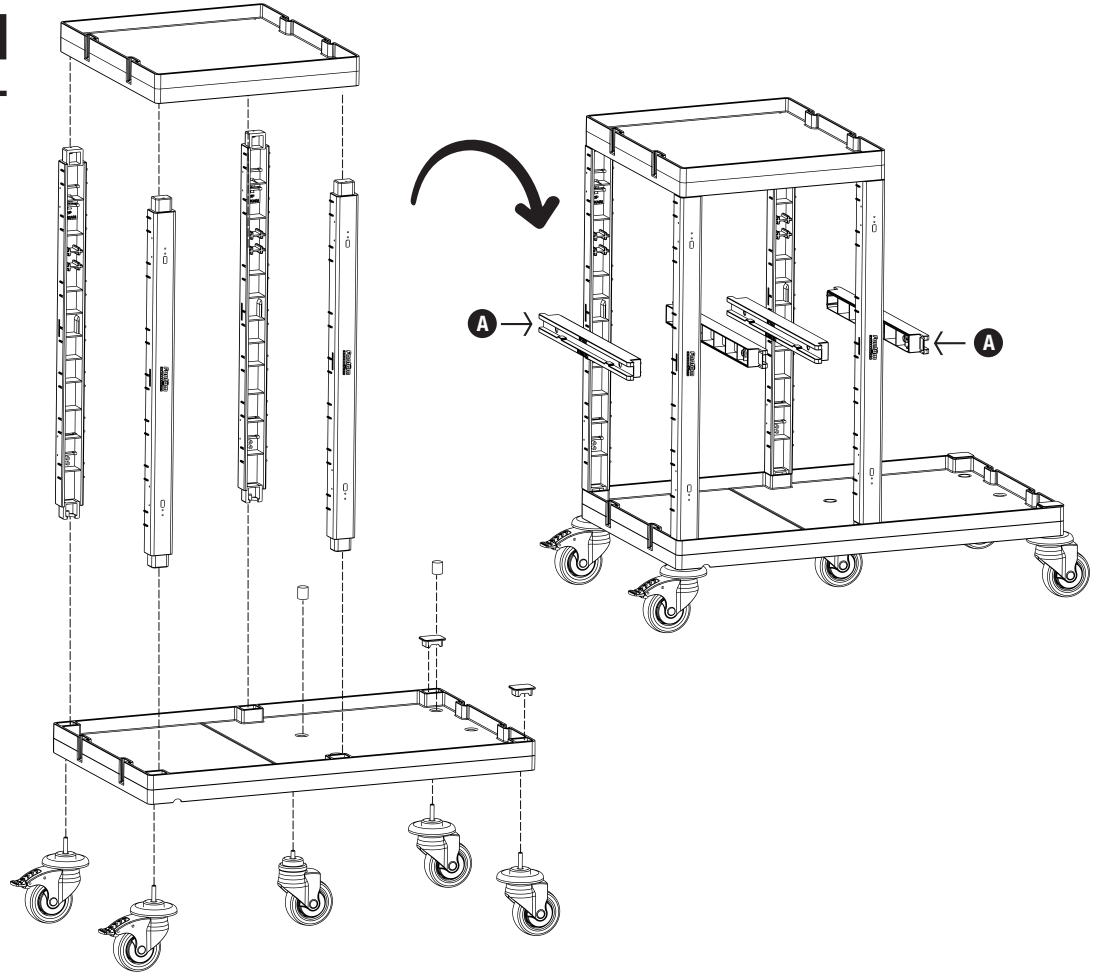

PROCART 1311

1

A PROCART RAY 515R

- 2 Set Temizlik Arabası Ray Takımı
- 2 Sets Cleaning Trolley Slider Set