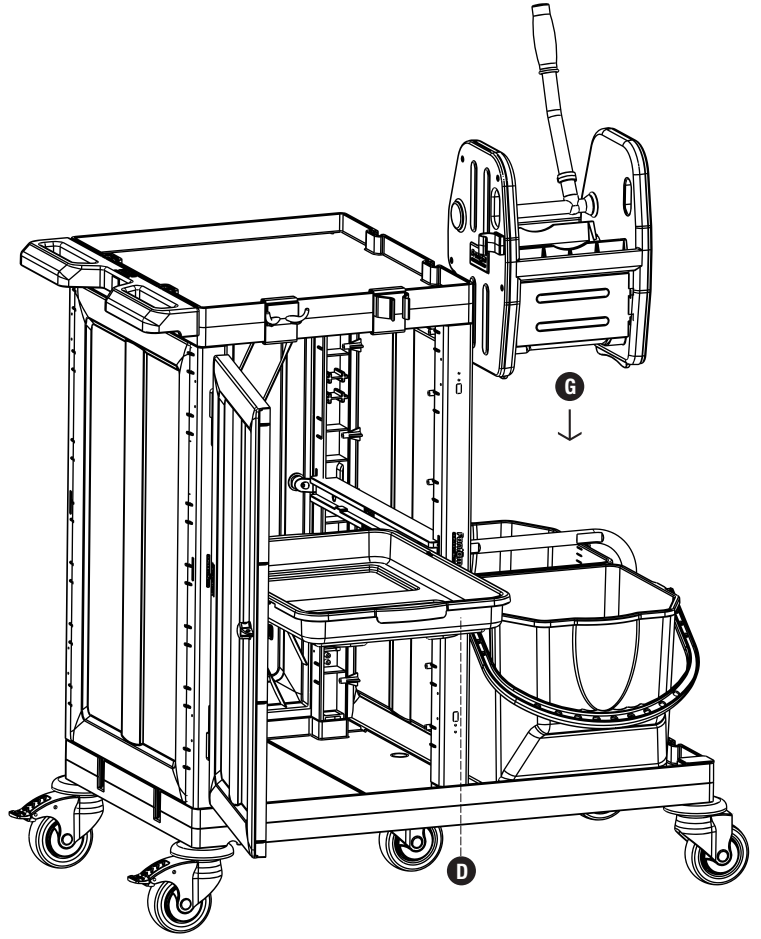

# PROCART 1313

5

**D** PROCART TPS 530T

- 1 Set Temizlik Arabası Tepsi
- 1 Set Cleaning Trolley Tray

**G** PROCART PRS 705P

- 1 Set Temizlik Arabası Dik Pres
- 1 Set Cleaning Trolley Down Press

**DANIŐMA HATTI**  
**0800 219 02 79**