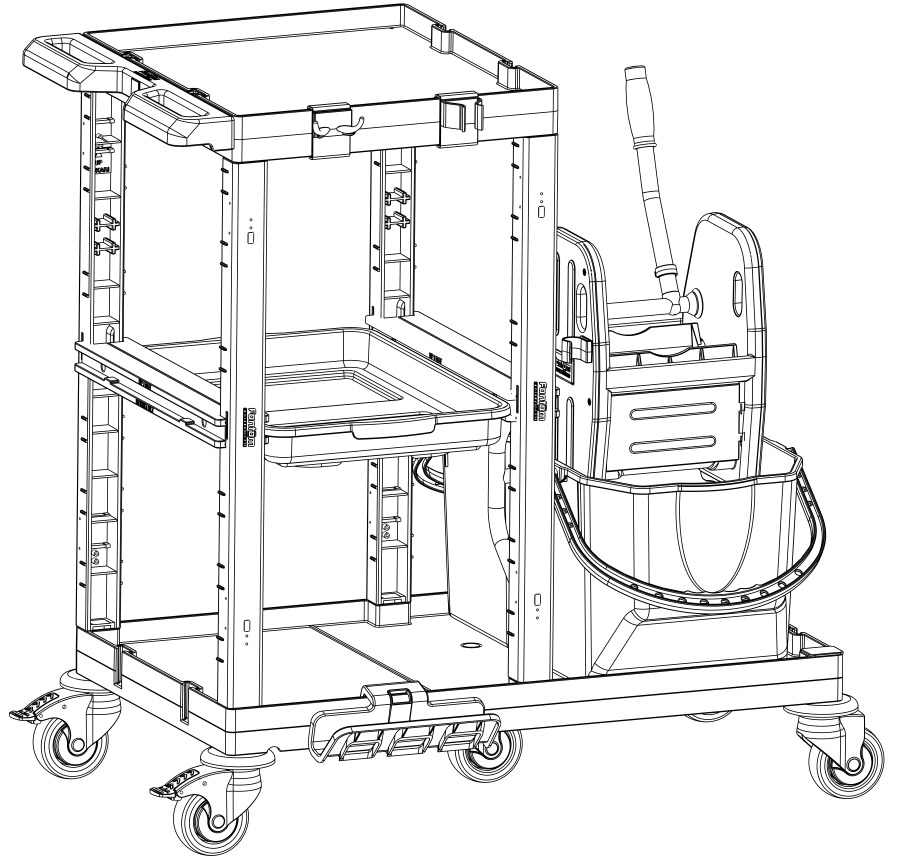

Hastane Temizlik Arabası / Hospital Cleaning Trolley

PROCART 1311

PROCART 1311

Hastane Temizlik Arabası
Hospital Cleaning Trolley

- **A** **PROCART RAY 515R** x 2 SET
  Temizlik Arabası Ray Takımı
  Cleaning Trolley Slider Set
- **B** **PROCART TPS 530T** x 1 SET
  Temizlik Arabası Tepsi
  Cleaning Trolley Tray
- **C** **PROCART PSA 555P** x 1 SET
  Temizlik Arabası Pres Ayağı
  Cleaning Trolley Press Stand
- **D** **PROCART PKV 544K** x 1 SET
  Temizlik Arabası Pres Kova Takımı 25 Litre
  Cleaning Trolley Press Bucket Set 25 Liters
- **E** **PROCART PRS 705P** x 1 SET
  Temizlik Arabası Dik Pres
  Cleaning Trolley Down Press
- **F** **PROCART AKT 550A** x 1 SET
  Temizlik Arabası Aksesuar Takımı
  Cleaning Trolley Accessory Set