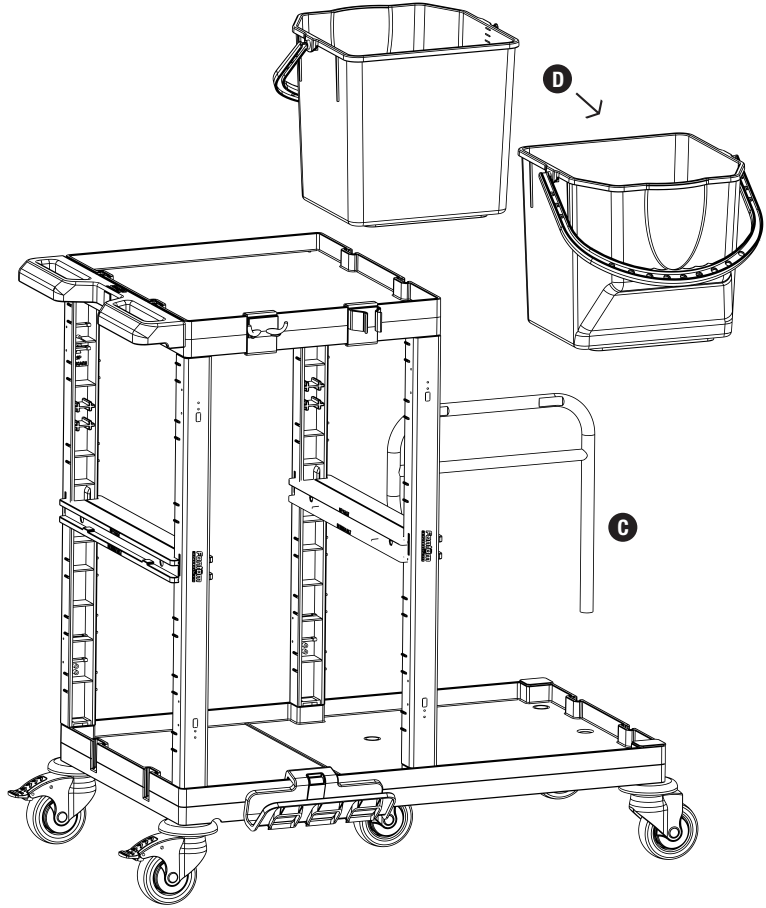

# PROCART 1311

3

**G** PROCART PSA 555P

- 1 Set Temizlik Arabası Pres Ayağı
- 1 Set Cleaning Trolley Press Stand

**D** PROCART PKV 544K

- 2 Set Temizlik Arabası Pres Kova Takımı 25 Litre
- 2 Sets Cleaning Trolley Press Bucket Set 25 Liters