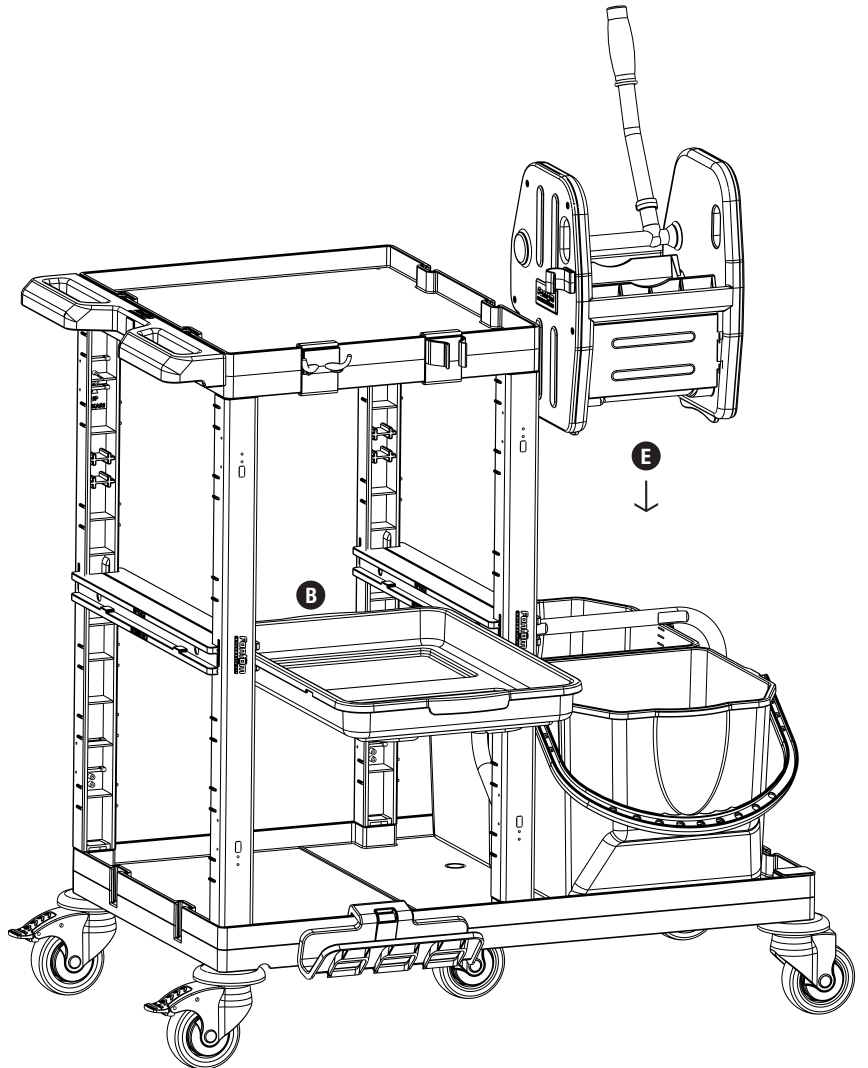

E PROCART PRS 705P

- 1 Set Temizlik Arabası Dik Pres
- 1 Set Cleaning Trolley Down Press