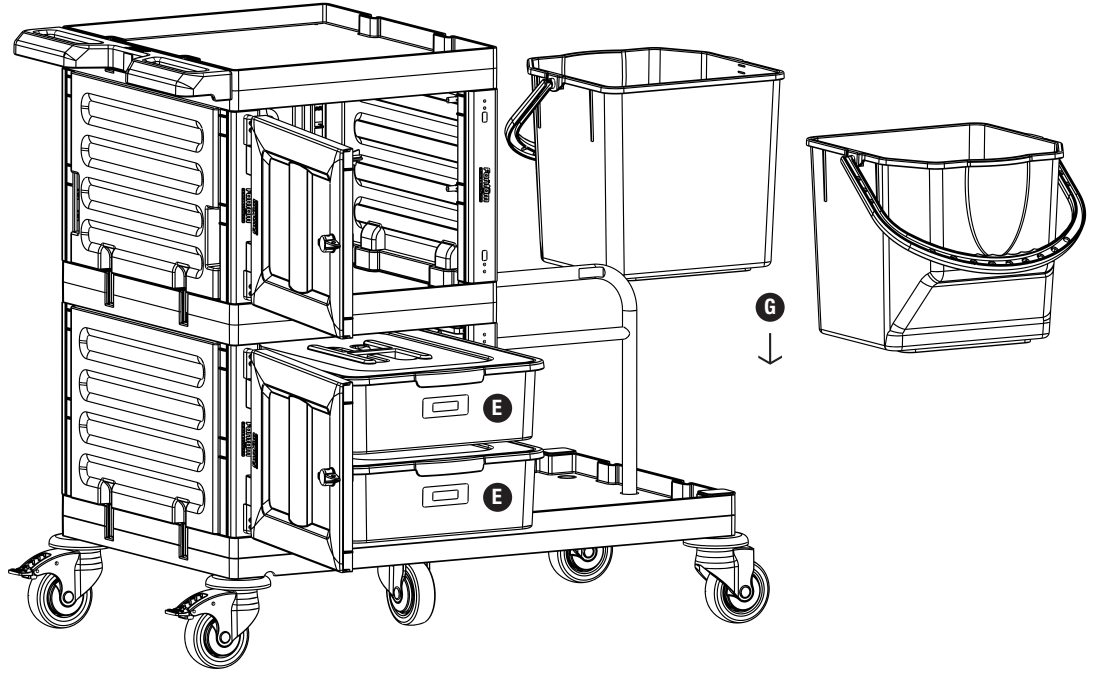

PROCART 1323

2

E PROCART CKS 630C

- 2 Set Temizlik Arabası Çekmece Seti 18 Litre
- 2 Sets Cleaning Trolley Drawer Set 18 Liters

G PROCART PKV 544K

- 1 Set Temizlik Arabası Pres Kova Takımı 25 Litre
- 1 Set Cleaning Trolley Press Bucket Set 25 Liters

H PROCART PRS 705P

- 1 Set Temizlik Arabası Dik Pres
- 1 Set Cleaning Trolley Down Press