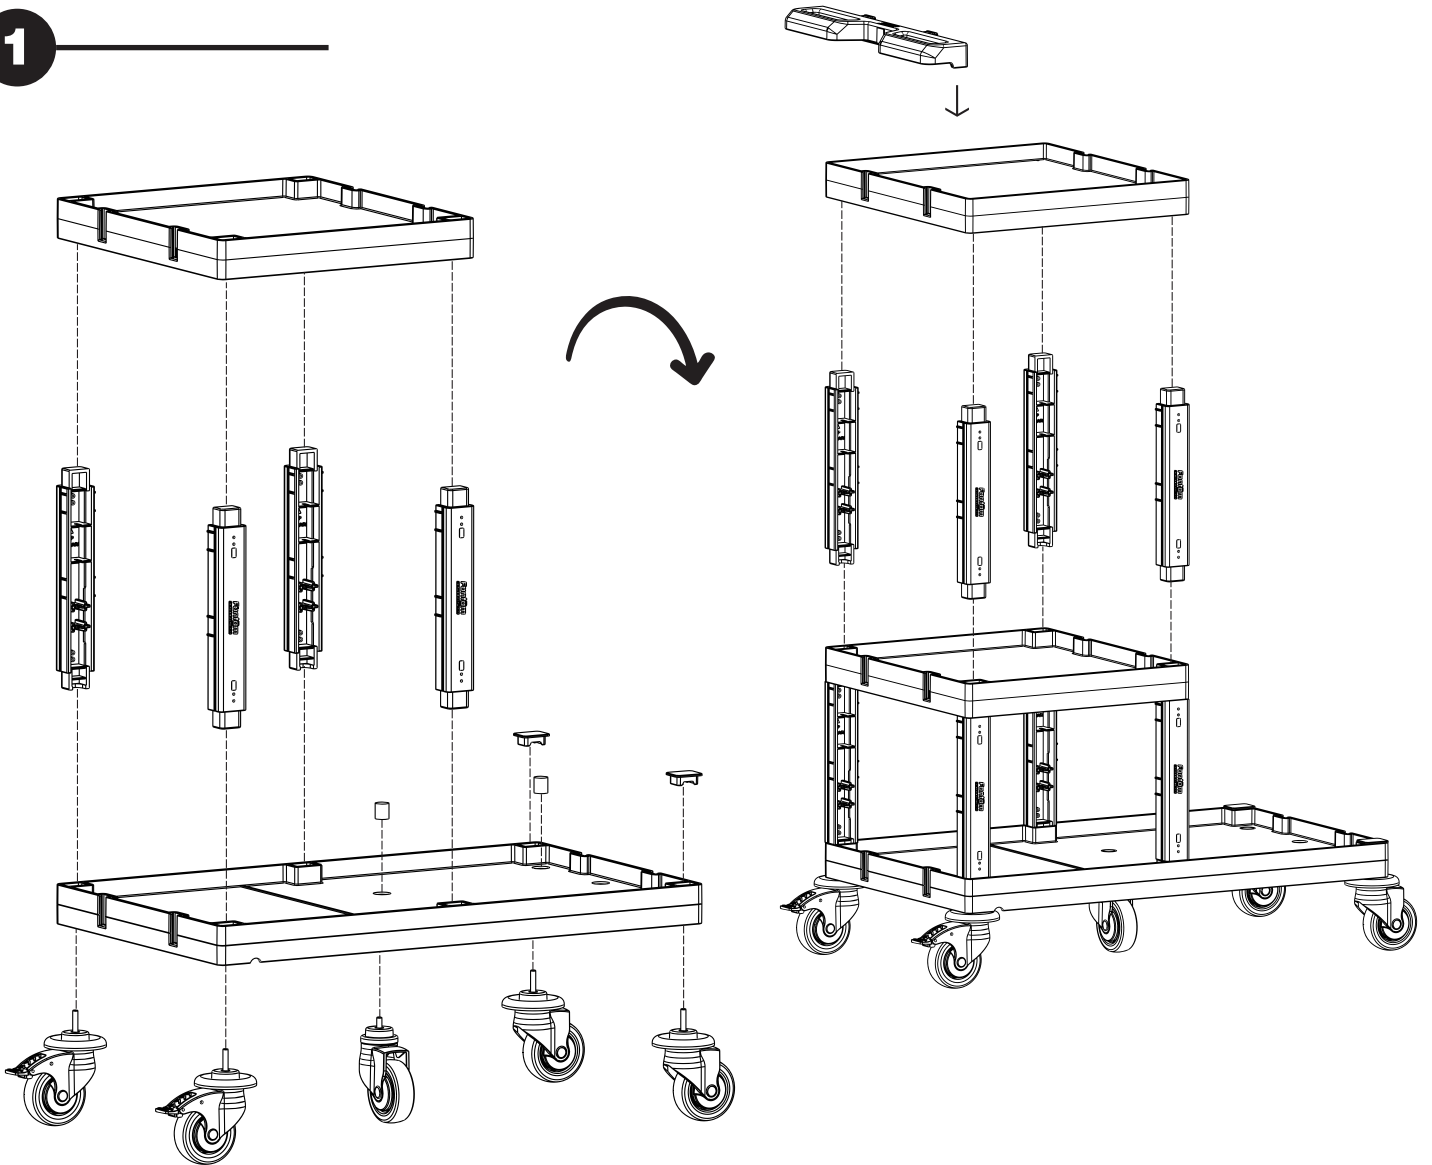

PROCART 1321

1