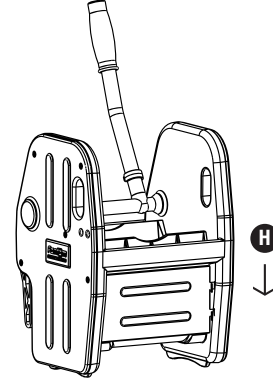

PROCART 1323

2

E PROCART CKS 630C

- 2 Set Temizlik Arabası Çekmece Seti 18 Litre
- 2 Sets Cleaning Trolley Drawer Set 18 Liters

G PROCART PKV 544K

- 1 Set Temizlik Arabası Pres Kova Takımı 25 Litre
- 1 Set Cleaning Trolley Press Bucket Set 25 Liters

H PROCART PRS 705P

- 1 Set Temizlik Arabası Dik Pres
- 1 Set Cleaning Trolley Down Press