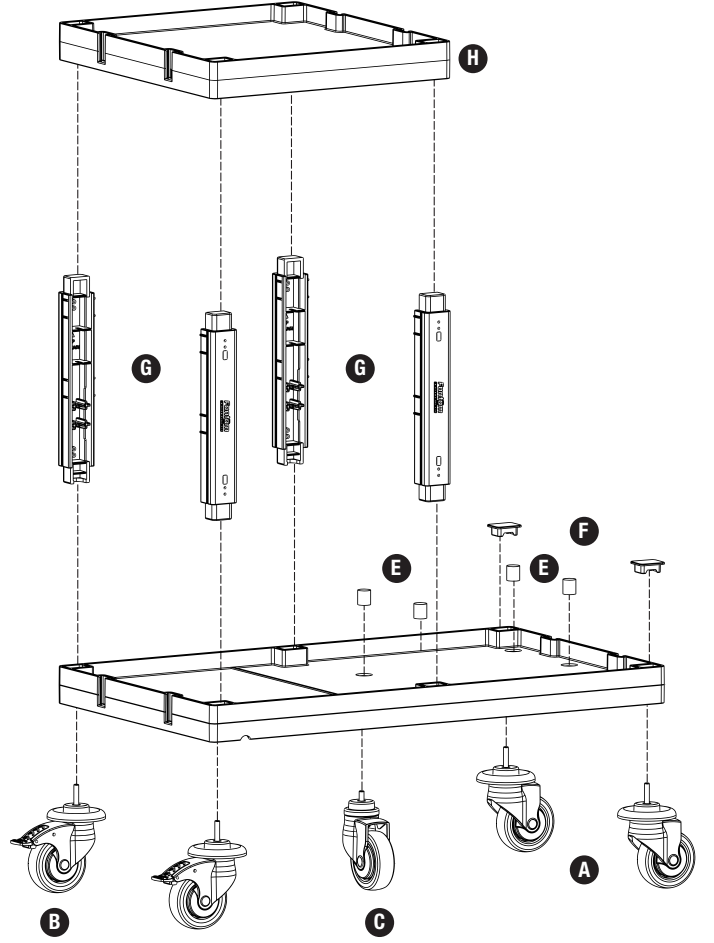

PROCART 1320

1

A PROCART TPK 510T

- 2 Set Procart Tamponlu Plastik Tekerlek Takımı Ø100 mm
- 2 Sets Procart Plastic Wheel Set With Bumper Ø100 mm

B PROCART TPF 512F

- 2 Sets Procart Frenli Ve Tamponlu Plastik Tekerlek Takımı Ø100 mm
- 2 Sets Procart Plastic Wheel Set With Brake And Bumper Ø100 mm

C PROCART TPO 511T

- 1 Set Procart Plastik Orta Tekerlek Takımı Ø100 mm
- 1 Set Plastic Middle Wheel Set Ø100 mm

D PROCART BAG 110DD

- 1 Set Temizlik Arabası Büyük Araba Alt Gövde - Dişi/Dişi
- 1 Set Cleaning Trolley Trolley Maxi Base Body - Female/Female

E PROCART TPA 320T

- 1 Set Temizlik Arabası Pres Ayak Tıpa Seti
- 1 Set Cleaning Trolley Press Stand Stopple Set

F PROCART TPG 325T

- 1 Set Temizlik Arabası Gövde Tıpa Seti
- 1 Set Cleaning Trolley Body Stopple Set

G PROCART KDR 615D

- 1 Sets Servis Arabası Kısa Direk Takımı
- 1 Set Service Trolley Short Column Set

H PROCART SOG 205DD

- 1 Set Servis Arabası Küçük Araba Orta Gövde - Dişi/Dişi
- 1 Set Service Trolley Mini Middle Body - Female/Female