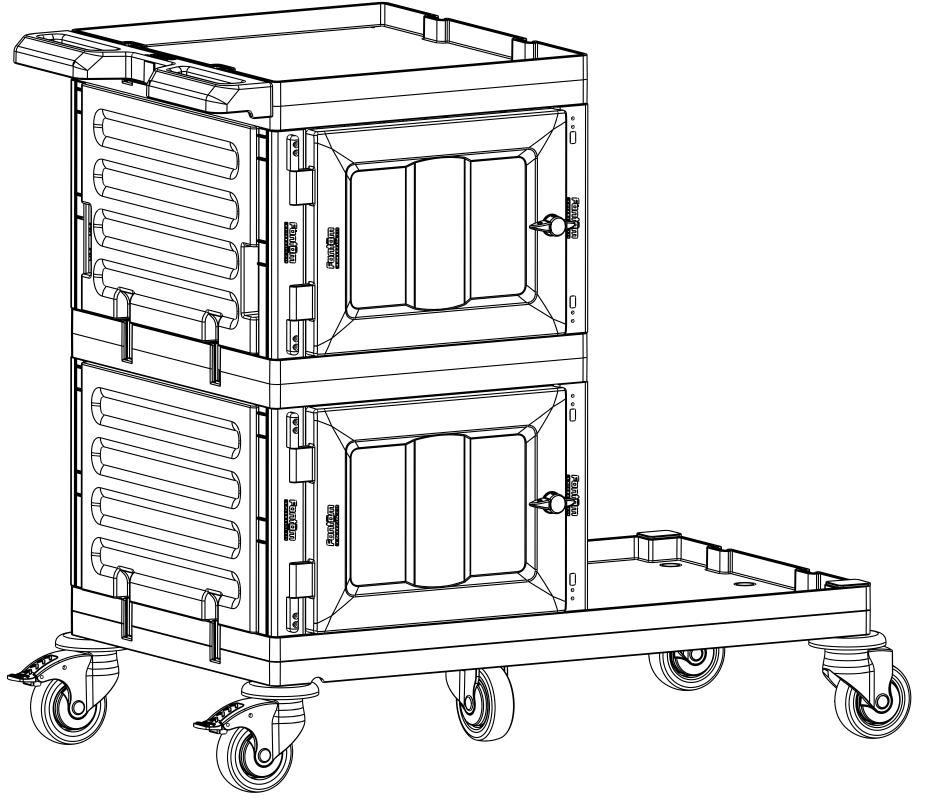

Hastane Temizlik Arabası / *Hospital Cleaning Trolley*

PROCART 1322

PROCART 1320

Hastane Temizlik Arabası
Hospital Cleaning Trolley

1. **A** **PROCART YKP 605K** x 2 SET
   Servis Arabası Yan Kapak Takımı
   Service Trolley Side Cover Set
2. **B** **PROCART OKP 609K** x 2 SET
   Servis Arabası Küçük Ön Kapak Takımı
   Service Trolley Mini Base Front Cover
3. **C** **PROCART OKP 405K** x 2 SET
   Temizlik Arabası Küçük Ön Kapak
   Cleaning Trolley Mini Front Cover