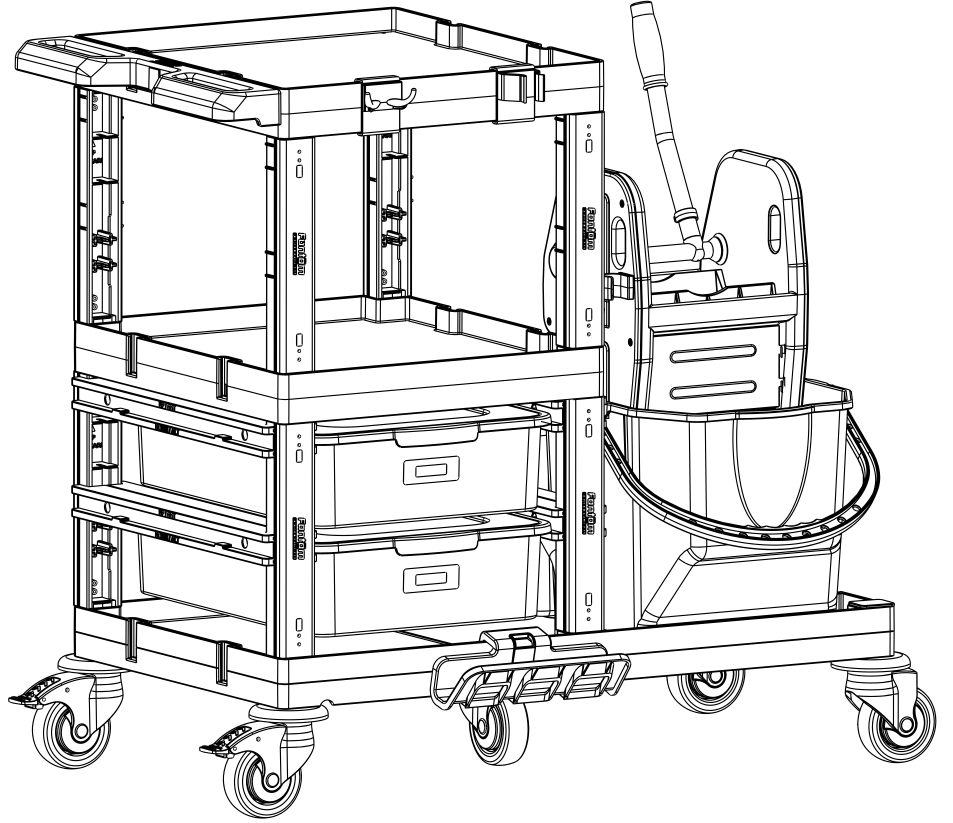

Hastane Temizlik Arabası / *Hospital Cleaning Trolley*

PROCART 1321

PROCART 1320

Hastane Temizlik Arabası
Hospital Cleaning Trolley

- **A** **PROCART RAY 515R** x 4 SET
  Temizlik Arabası Ray Takımı
  Cleaning Trolley Slider Set
- **B** **PROCART CKS 630C** x 2 SET
  Temizlik Arabası Çekmece Seti 18 Litre
  Cleaning Trolley Drawer Set 18 Liters
- **C** **PROCART PSA 555P** x 1 SET
  Temizlik Arabası Pres Ayağı
  Cleaning Trolley Press Stand
- **D** **PROCART PKV 544K** x 1 SET
  Temizlik Arabası Pres Kova Takımı 25 Litre
  Cleaning Trolley Press Bucket Set 25 Liters
- **E** **PROCART PRS 705P** x 1 SET
  Temizlik Arabası Dik Pres
  Cleaning Trolley Down Press
- **F** **PROCART AKT 550A** x 1 SET
  Temizlik Arabası Aksesuar Takımı
  Cleaning Trolley Accessory Set