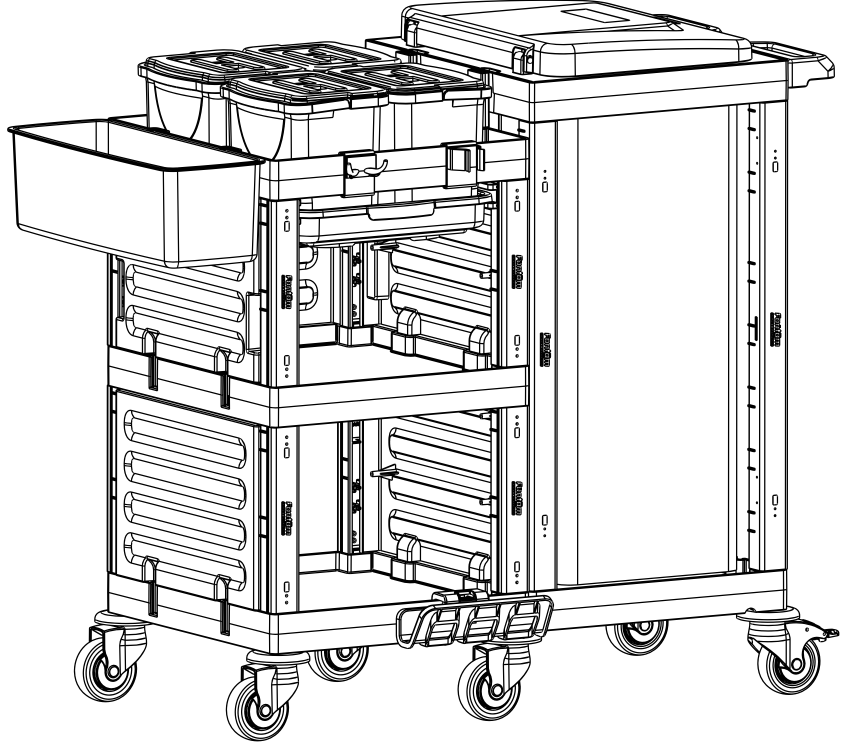

Hastane Temizlik Arabası / *Hospital Cleaning Trolley*

PROCART 1361

PROCART 1360

Hastane Temizlik Arabası
Hospital Cleaning Trolley

- **A** **PROCART YKP 605K** x 1 SET
  Servis Arabası Yan Kapak Takımı
  Service Trolley Side Cover Set
- **B** **PROCART OKP 609K** x 1 SET
  Servis Arabası Küçük Ön Kapak Takımı
  Service Trolley Mini Base Front Cover
- **C** **PROCART AKT 550A** x 1 SET
  Temizlik Arabası Aksesuar Takımı
  Cleaning Trolley Accessory Set