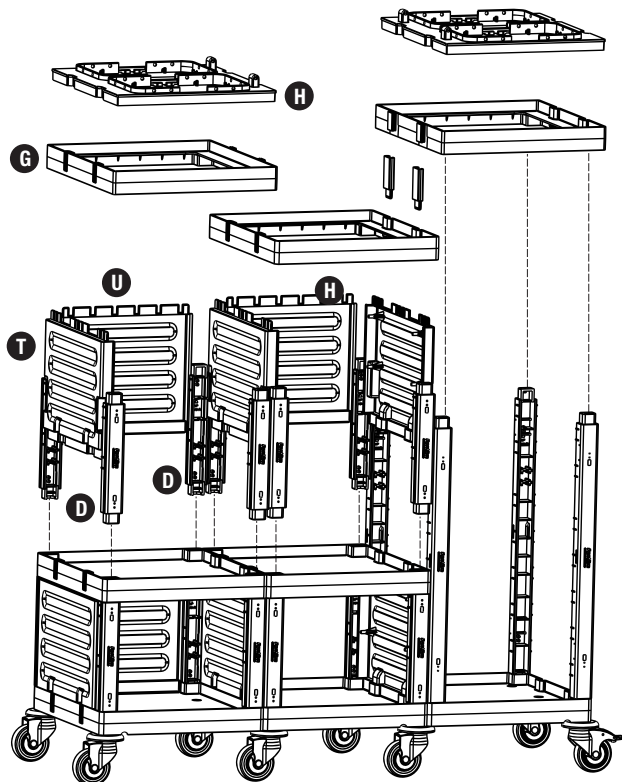

2

1. **D** PROCART KDR 615D
2. 2 Set Servis Arabası Kısa Direk Takımı
   - 2 Sets Service Trolley Short Column Set
3. **G** PROCART KUG 217ED
4. 1 Set Temizlik Arabası Boş Üst Gövde - Erkek/Dişi
   - 1 Set Cleaning Trolley Mini Empty Upper Body - Male/Female
5. **H** PROCART CUG 305G
6. 1 Set Temizlik Arabası İki Bölmeli Çöp Üst Gövde
   - 1 Set Cleaning Trolley Litter Upper Body With Two Partitions
7. **U** PROCART YKP 605K
8. 2 Set Servis Arabası Yan Kapak Takımı
   - 2 Sets Service Trolley Side Cover Set
9. **T** PROCART OKP 609K
10. 3 Set Servis Arabası Küçük Ön Kapak Takımı
    - 3 Sets Service Trolley Mini Base Front Cover