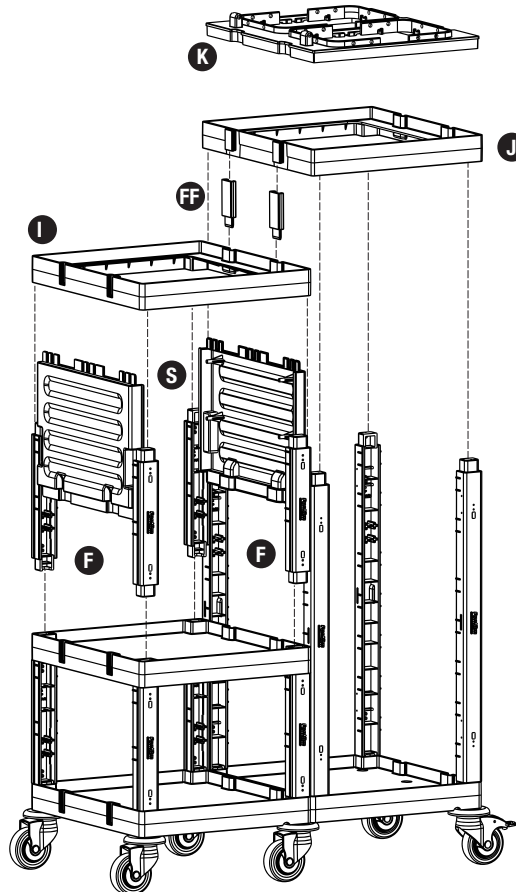

2

1. **F** PROCART KDR 615D
2. 2 Set Servis Arabası Kısa Direk Takımı
   - 2 Sets Service Trolley Short Column Set
3. **I** PROCART KUG 215DD
4. 1 Set Temizlik Arabası Boş Üst Gövde - Dişi/Dişi
   - 1 Set Cleaning Trolley Mini Empty Upper Body - Female/Female
5. **J** PROCART KUG 217ED
6. 1 Set Temizlik Arabası Boş Üst Gövde - Erkek/Dişi
   - 1 Set Cleaning Trolley Mini Empty Upper Body - Male/Female
7. **K** PROCART CUG 305G
8. 1 Set Temizlik Arabası İki Bölmeli Çöp Üst Gövde
   - 1 Set Cleaning Trolley Litter Upper Body With Two Partitions
9. **S** PROCART YKP 605K
10. 1 Set Servis Arabası Yan Kapak Takımı
    - 1 Set Service Trolley Side Cover Set
11. **FF** PROCART ADP 316A
12. 1 Set Temizlik Arabası Bağlantı Adaptörü
    - 1 Set Cleaning Trolley Connection Adapter Set