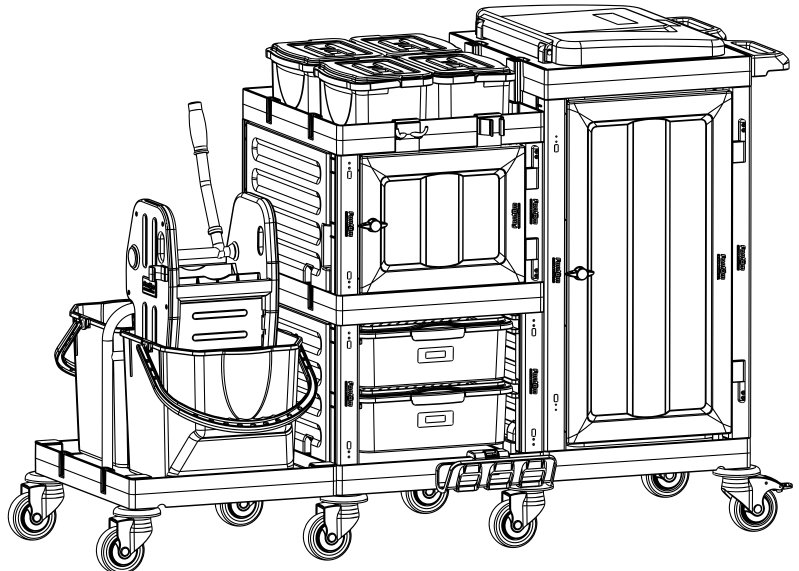

C **PROCART TPA 320T** x 1 SET

Temizlik Arabası Pres Ayak Tıpa Seti
Cleaning Trolley Press Stand Stoppie Set

D **PROCART TPG 325T** x 2 SET

Temizlik Arabası Gövde Tıpa Takımı
Cleaning Trolley Body Stoppie Set

E **PROCART YKP 605K** x 1 SET

Servis Arabası Yan Kapak Takımı
Service Trolley Side Cover Set

F **PROCART OKP 609K** x 1 SET

Servis Arabası Küçük Ön Kapak Takımı
Service Trolley Mini Base Front Cover

G **PROCART RAY 515R** x 3 SET

Temizlik Arabası Ray Takımı
Cleaning Trolley Slider Set

H **PROCART OKP 405K** x 1 SET

Temizlik Arabası Küçük Ön Kapak
Cleaning Trolley Mini Front Cover

I **PROCART OKP 400K** x 1 SET

Temizlik Arabası Ön Kapak Takımı
Cleaning Trolley Front Cover Set

J **PROCART YKP 410K** x 1 SET

Temizlik Arabası Yan Kapak Takımı
Cleaning Trolley Side Cover Set

K **PROCART CKS 630C** x 2 SET

Temizlik Arabası Çekmece Seti 18 Litre
Cleaning Trolley Drawer Set 18 Liters

L **PROCART SZM 631S** x 1 SET

18 Litre Mop Çekmece Süzgeci - Mavi
18 Liters Mop Drawer Stainer - Blue

M **PROCART SZK 632S** x 1 SET

18 Litre Mop Çekmece Süzgeci - Kırmızı
18 Liters Mop Drawer Stainer - Red

N **PROCART PSA 555P** x 1 SET

Temizlik Arabası Pres Ayağı
Cleaning Trolley Press Stand

O **PROCART PKV 544K** x 1 SET

Temizlik Arabası Pres Kova Takımı 25 Litre
Cleaning Trolley Press Bucket Set 25 Liters

P **PROCART PRS 705P** x 1 SET

Temizlik Arabası Dik Pres
Cleaning Trolley Down Press

R **PROCART AKT 550A** x 1 SET

Temizlik Arabası Aksesuar Takımı
Cleaning Trolley Accessory Set