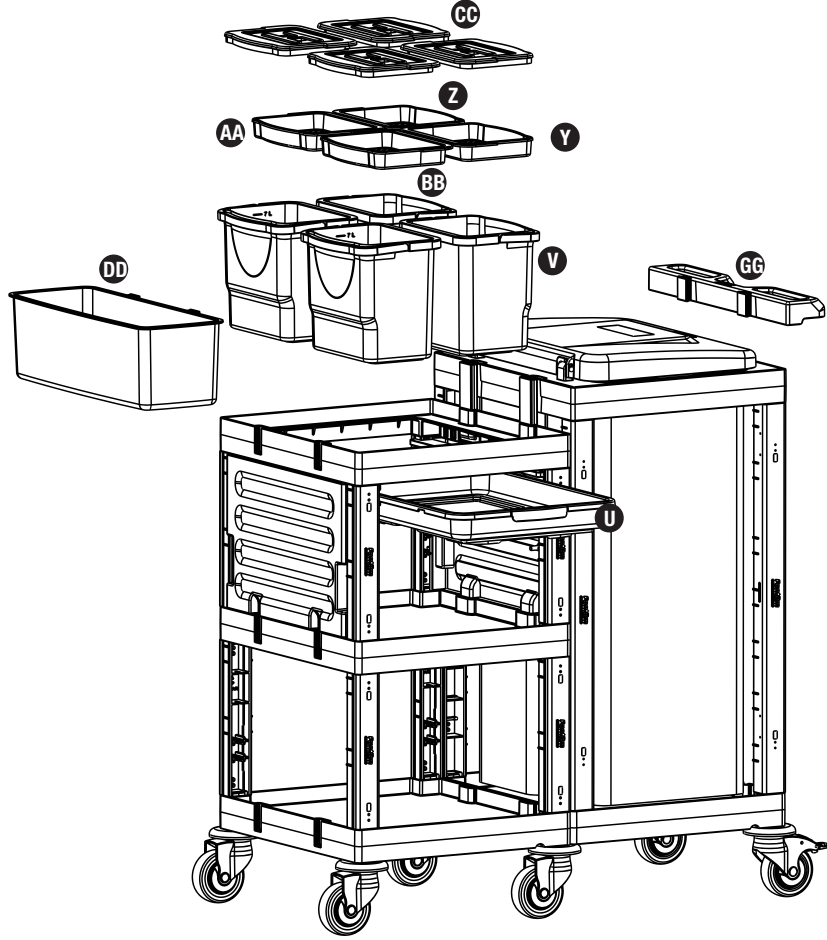

PROCART 1360

5

U PROCART TPS 530T x 1 SET

- 1 Set Temizlik Arabası Tepsi
- 1 Set Cleaning Trolley Tray

V PROCART KOV 540K x 1 SET

- 1 Set Temizlik Arabası Kova Takımı 6 Litre
- 1 Set Cleaning Trolley Bucket Set 6 Liters

Y PROCART SZM 536S x 1 SET

- 1 Set 6 Litre Kova Süzgeci - Mavi
- 1 Set 6 Liters Bucket Stainer - Blue

Z PROCART SZK 537S x 1 SET

- 1 Set 6 Litre Kova Süzgeci - Kırmızı
- 1 Set 6 Liters Bucket Stainer - Red

AA PROCART SZY 538S x 1 SET

- 1 Set 6 Litre Kova Süzgeci - Yeşil
- 1 Set 6 Liters Bucket Stainer - Green

BB PROCART SZS 539S x 1 SET

- 1 Set 6 Litre Kova Süzgeci - Sarı
- 1 Set 6 Liters Bucket Stainer - Yellow

CC PROCART KPK 415K x 1 SET

- 1 Set Temizlik Arabası 6 Litre Kova Kapak Takımı
- 1 Set Cleaning Trolley 6 Liters Bucket Cover Set

DD PROCART KOV 541K x 1 SET

- 1 Set Temizlik Arabası Aksesuar Kovası
- 1 Set Cleaning Trolley Accessory Bucket

GG PROCART ITM 310S x 1 SET

- 1 Set Temizlik Arabası İtme Sapı
- 1 Set Cleaning Trolley Push Handle