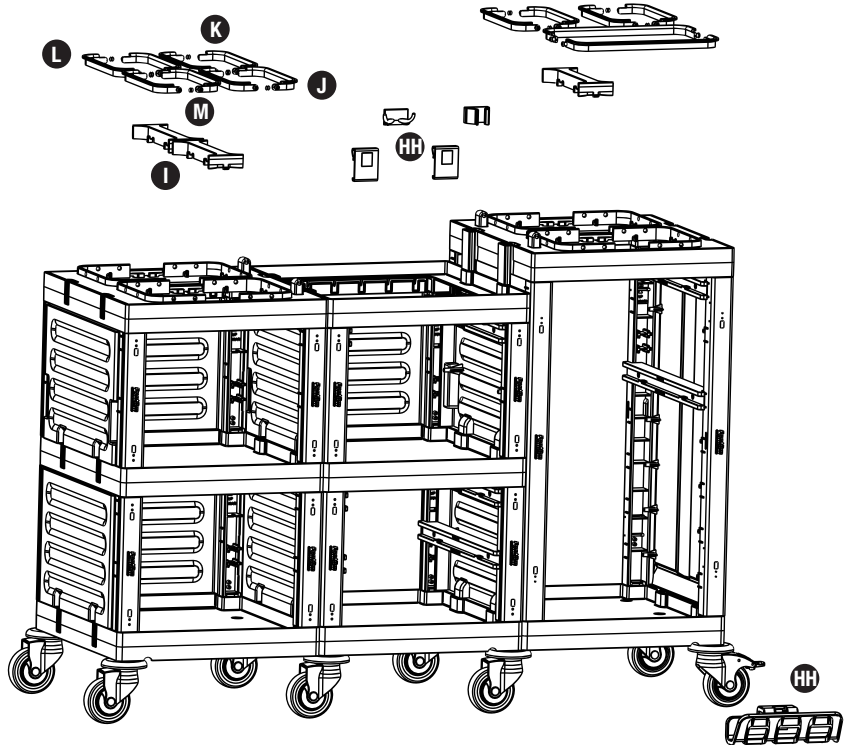

HH PROCART AKT 550A

- 1 Set Temizlik Arabası Aksesuar Takımı
- 1 Set Cleaning Trolley Accessory Set