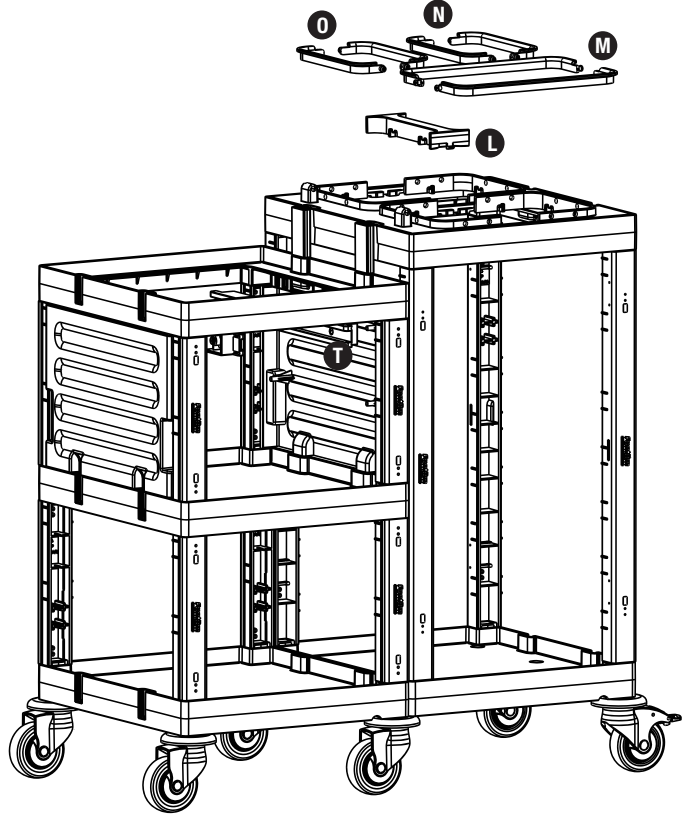

PROCART 1360

3

1. **L** PROCART CTB 521C
2. 1 Set Temizlik Arabası Çöp Bölme Aparatı 2 X 30 Lt.
   - 1 Set Cleaning Trolley Litter Bag Partition Kit 2 X 30 Lt.
3. **M** PROCART KLM 571K
4. 2 Set Çöp Gövde Çöp Torba Kilidi - Mavi
   - 2 Sets Litter Body Bag Lock - Blue
5. **N** PROCART KLK 582K
6. 2 Set Çöp Gövde 30 Lt Çöp Torba Kilidi - Kırmızı
   - 2 Sets 30 Lt. Litter Body Bag Lock - Red
7. **O** PROCART KLY 583K
8. 2 Set Çöp Gövde 30 Lt Çöp Torba Kilidi - Yeşil
   - 2 Sets 30 Lt. Litter Body Bag Lock - Green
9. **T** PROCART RAY 515R
10. 1 Set Temizlik Arabası Ray Takımı
    - 1 Set Cleaning Trolley Slider Set