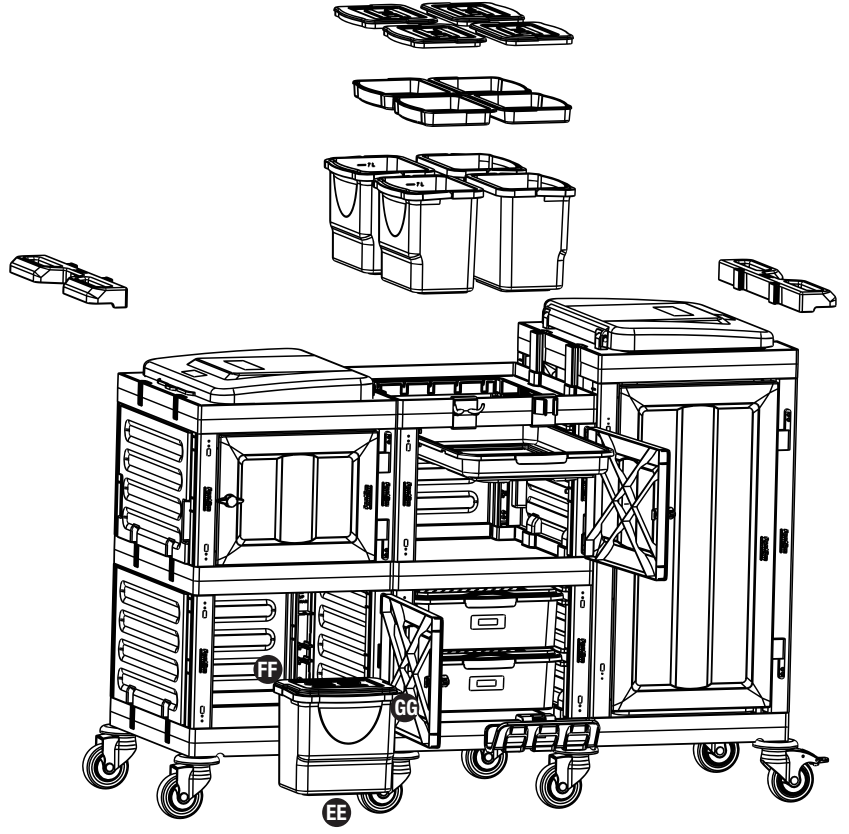

- 1 Set Temizlik Arabası 6 Litre Kova Kapağı
- 1 Set Cleaning Trolley 6 Liters Bucket Cover

DANIŐMA HATTI
0800 219 02 79

Fanset Elektrikli Ev Aletleri Sanayi ve Ticaret Ltd. Őti.
Merkez Mahallesi Ő. Yılmaz Őzdemir Cad. Sönmez Sokak No:8/1 34303 Halkalı İstanbul
T. +90 212 697 57 70 F. +90 212 548 98 78