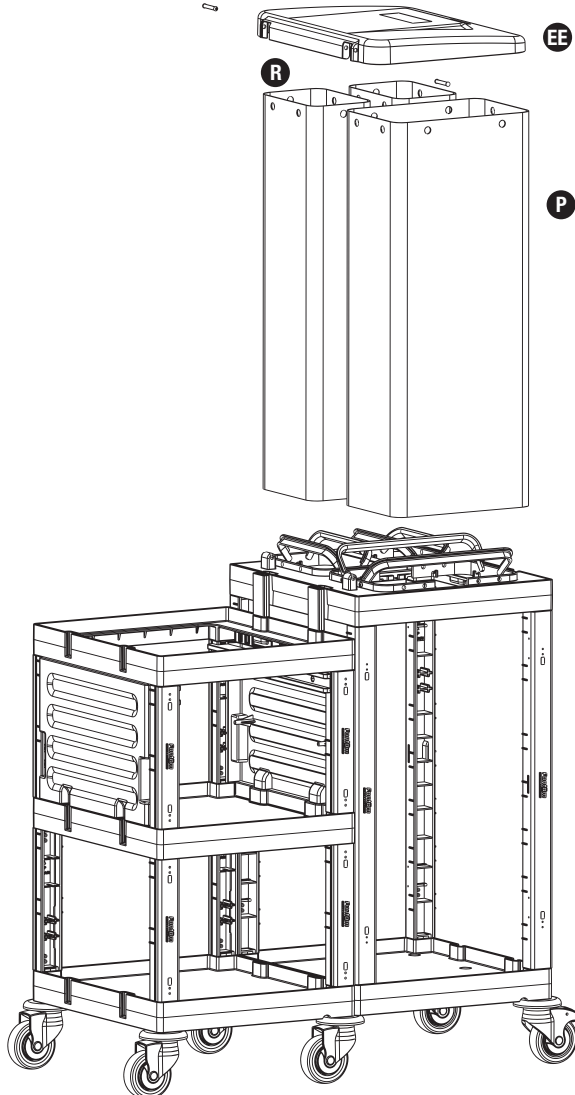

4

1. **P** PROCART BRD 566B
2. 1 Set Temizlik Arabası Çöp Brandası 60 Litre
   - 1 Set Cleaning Trolley Litter Tarpaulins 60 Liters
3. **R** PROCART BRD 567B
4. 2 Set Temizlik Arabası Çöp Brandası 30 Litre
   - 2 Sets Cleaning Trolley Litter Tarpaulins 30 Liters
5. **EE** PROCART CKP 525K
6. 1 Set Temizlik Arabası Çöp Kapağı
   - 1 Set Cleaning Trolley Litter Cover