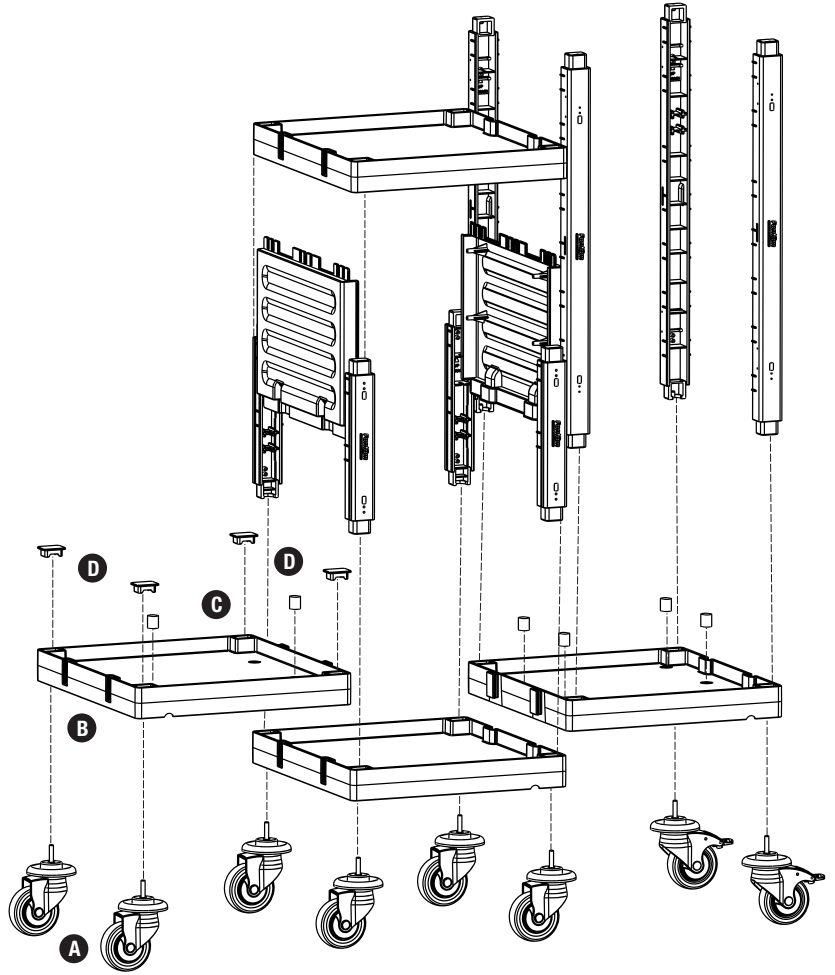

PROCART 1363

1

A PROCART TPK 510T

- 2 Set Procart Tamponlu Plastik Tekerek Takımı Ø100 mm
- 2 Set Procart Plastic Wheel Set With Bumper Ø100 mm

B PROCART KAG 210ED

- 1 Set Temizlik Arabası Küçük Araba Alt Gövde - Erkek/Dişi
- 1 Set Cleaning Trolley Mini Base Body - Male/Female

C PROCART TPA 320T

- 1 Set Temizlik Arabası Pres Ayak Tıpa Seti
- 1 Set Cleaning Trolley Press Stand Stopples Set

D PROCART TPG 325T

- 2 Set Temizlik Arabası Gövde Tıpa Takımı
- 2 Set Cleaning Trolley Body Stopples Set