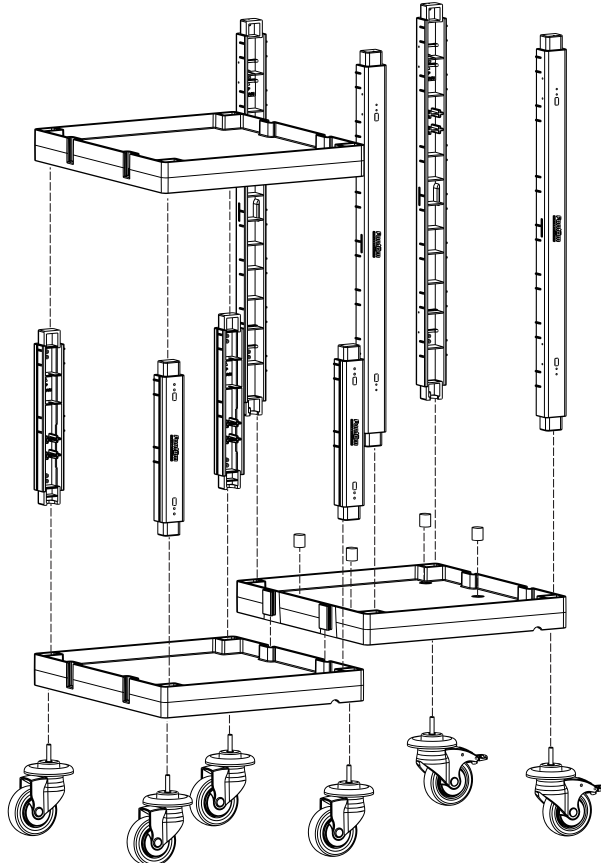

PROCART 1361

1