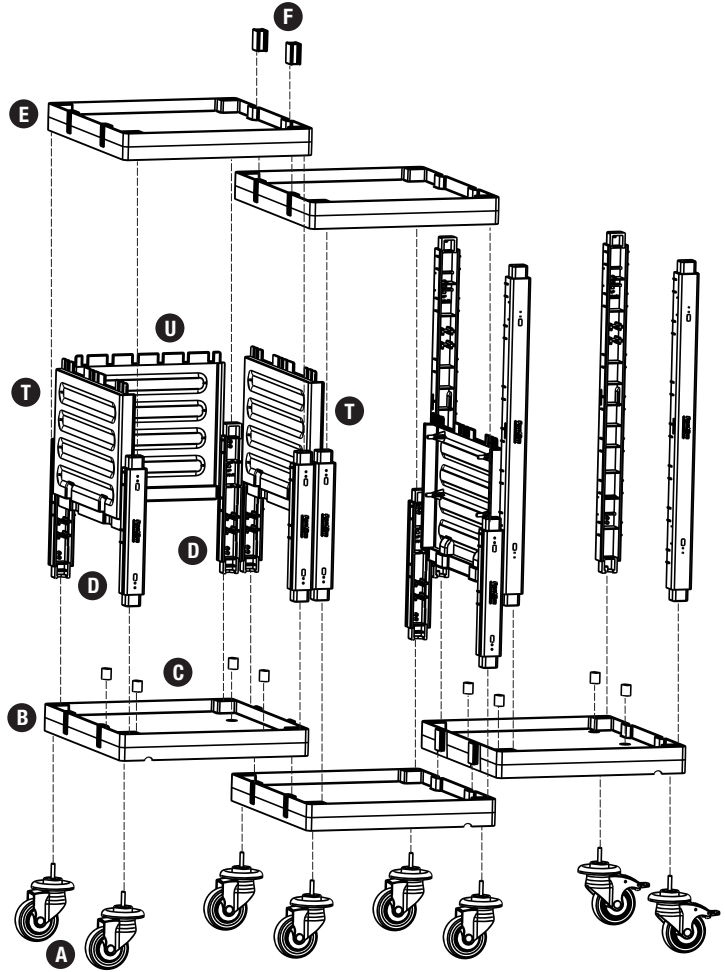

PROCART 1364

1

1. **A** PROCART TPK 510T
2. 2 Set Procart Tamponlu Plastik Tekerek Takımı Ø100 mm
   - 2 Sets Procart Plastic Wheel Set With Bumper Ø100 mm
3. **B** PROCART KAG 210ED
4. 1 Set Temizlik Arabası Küçük Araba Alt Gövde - Erkek/Dişi
   - 1 Set Cleaning Trolley Mini Base Body - Male/Female
5. **C** PROCART TPA 320T
6. 1 Set Temizlik Arabası Pres Ayak Tıpa Seti
   - 1 Set Cleaning Trolley Press Stand Stopples Set
7. **D** PROCART KDR 615D
8. 2 Set Servis Arabası Kısa Direk Takımı
   - 2 Sets Service Trolley Short Column Set
9. **E** PROCART SOG 205DD
10. 1 Set Servis Arabası Küçük Araba Orta Gövde - Dişi/Dişi
    - 1 Set Service Trolley Mini Middle Body - Female/Female
11. **F** PROCART ADP 315A
12. 1 Set Temizlik Arabası Bağlantı Adaptörü
    - 1 Set Cleaning Trolley Connection Adapter Set
13. **T** PROCART YKP 605K
14. 2 Set Servis Arabası Yan Kapak Takımı
    - 2 Sets Service Trolley Side Cover Set
15. **U** PROCART OKP 609K
16. 3 Set Servis Arabası Küçük Ön Kapak Takımı
    - 3 Sets Service Trolley Mini Base Front Cover