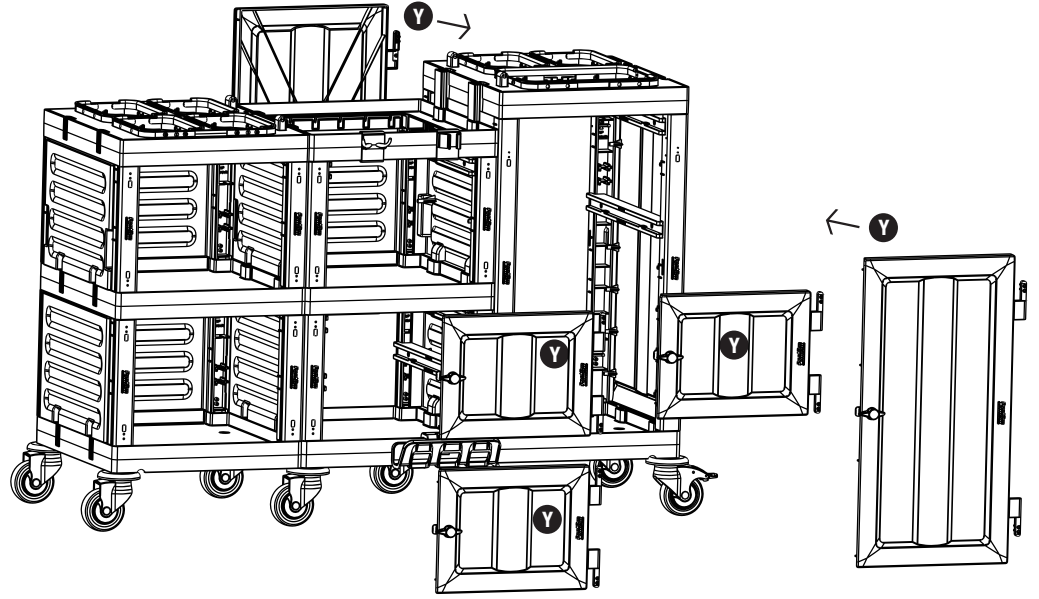

PROCART 1364

5

1. **Y** PROCART OKP 405K
2. 3 Set Temizlik Arabası Küçük Ön Kapak
   - 3 Set Cleaning Trolley Mini Front Cover
3. **Z** PROCART OKP 400K
4. 1 Set Temizlik Arabası Ön Kapak Takımı
   - 1 Set Cleaning Trolley Front Cover Set