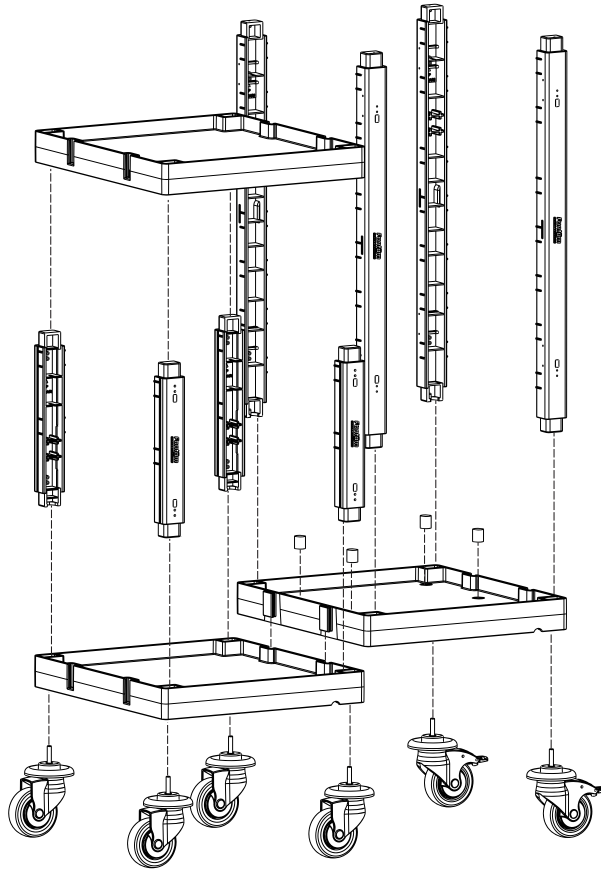

PROCART 1362

1

2

A PROCART YKP 605K

- 1 Set Servis Arabası Yan Kapak Takımı
- 1 Set Service Trolley Side Cover Set

B PROCART OKP 609K

- 1 Set Servis Arabası Küçük Ön Kapak Takımı
- 1 Set Service Trolley Mini Base Front Cover