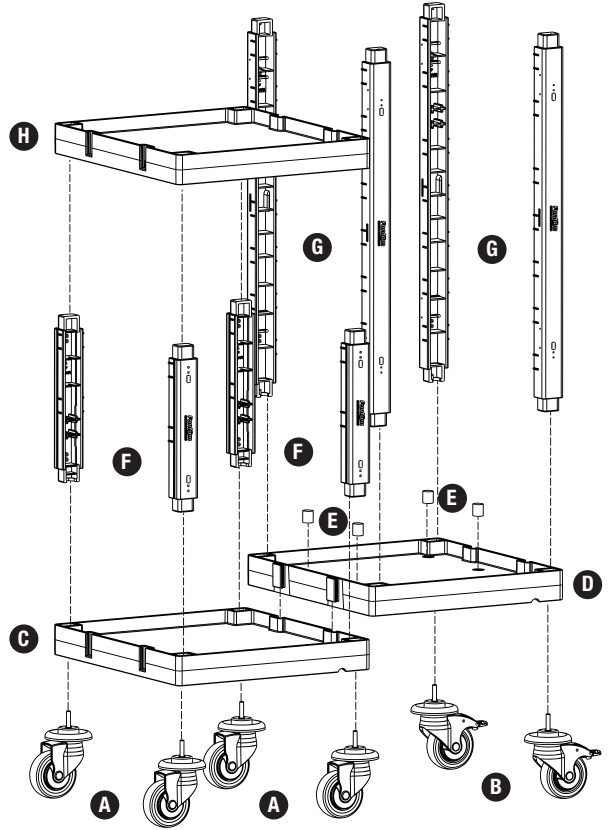

PROCART 1360

1

- A** PROCART TPK 510T
- 4 Set Procart Tamponlu Plastik Tekerlek Takımı Ø100 mm
 - 4 Sets Procart Plastic Wheel Set With Bumper Ø100 mm
- B** PROCART TPF 512F
- 2 Set Procart Frenli Ve Tamponlu Plastik Tekerlek Takımı Ø100 mm
 - 2 Sets Procart Plastic Wheel Set With Brake And Bumper Ø100 mm
- C** PROCART KAG 207DD
- 1 Set Servis Arabası Küçük Araba Alt Gövde - Dişi/Dişi
 - 1 Sets Service Trolley Mini Base Body - Female/Female
- D** PROCART KAG 210ED
- 1 Set Temizlik Arabası Küçük Araba Alt Gövde - Erkek/Dişi
 - 2 Set Cleaning Trolley Mini Base Body - Male/Female
- E** PROCART TPA 320T
- 1 Set Temizlik Arabası Pres Ayak Tıpa Seti
 - 1 Set Cleaning Trolley Press Stand Stopple Set
- F** PROCART KDR 615D
- 1 Set Servis Arabası Kısa Direk Takımı
 - 1 Set Service Trolley Short Column Set
- G** PROCART DRK 500D
- 2 Set Temizlik Arabası Direk Takımı
 - 2 Sets Cleaning Trolley Column Set
- H** PROCART SOG 205DD
- 1 Set Servis Arabası Küçük Araba Orta Gövde - Dişi/Dişi
 - 1 Set Service Trolley Mini Middle Body - Female/Female