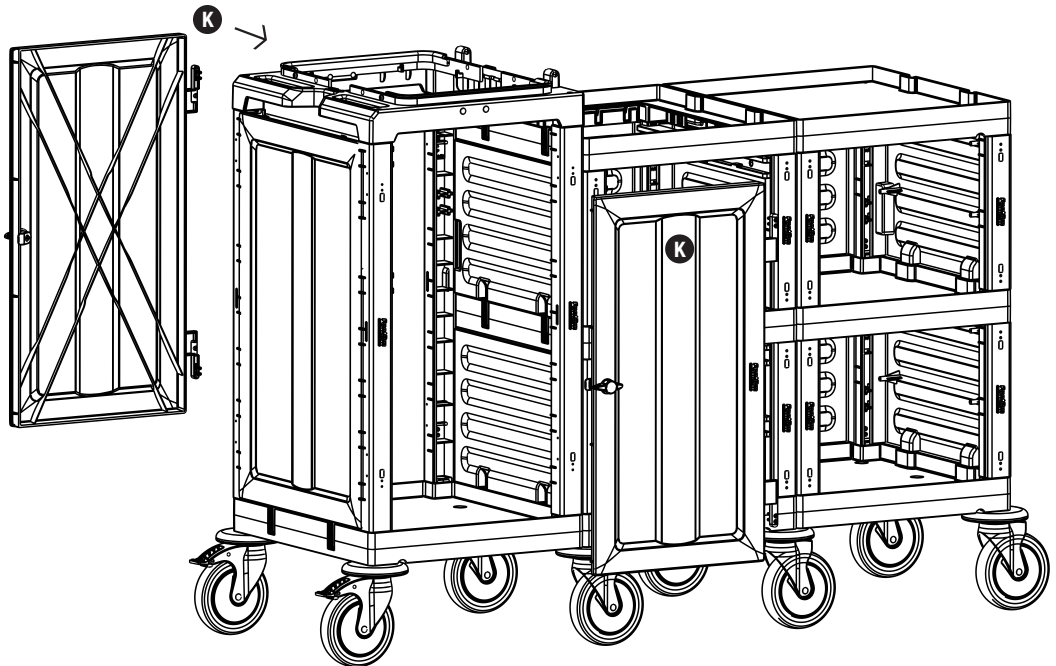

K PROCART OKP 400K

- 1 Set Temizlik Arabası Ön Kapak Takımı
- 1 Set *Cleaning Trolley Front Cover Set*