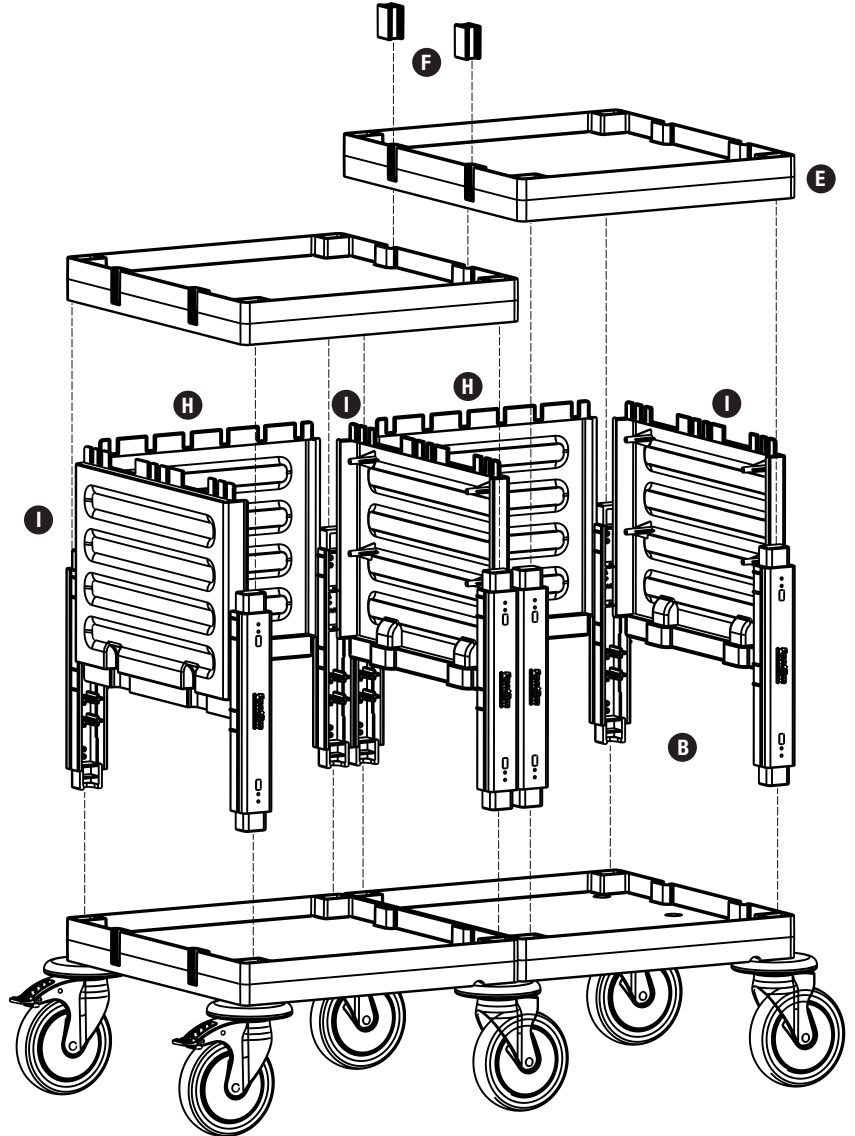

I PROCART YKP 605K

- 3 Set Servis Arabası Yan Kapak Takımı
- 3 Sets Service Trolley Side Cover Set