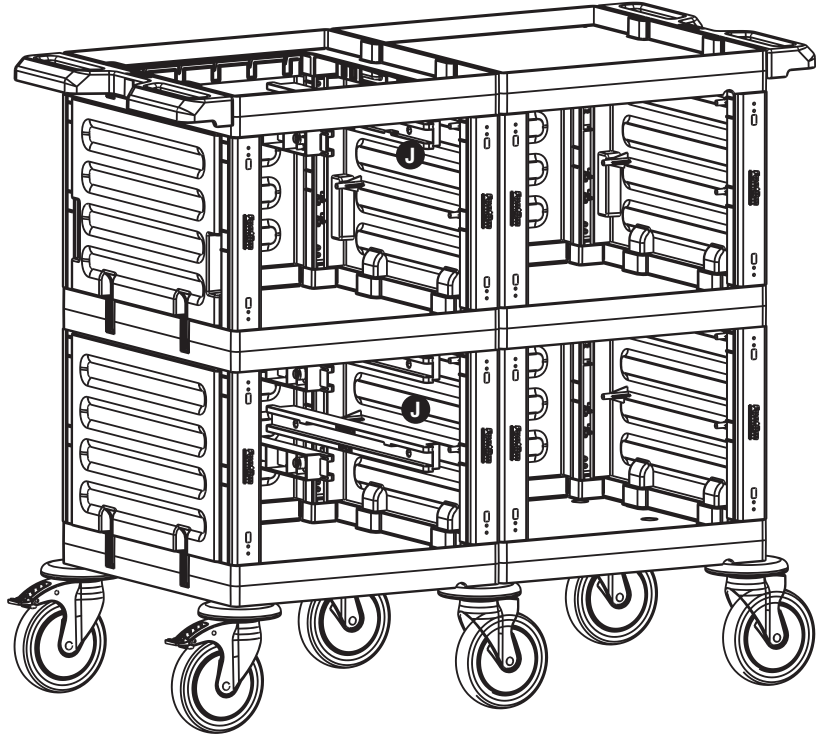

PROCART 3202

5

J PROCART RAY 515R

- 3 Set Temizlik Arabası Ray Takımı
- 3 Sets Cleaning Trolley Slider Set