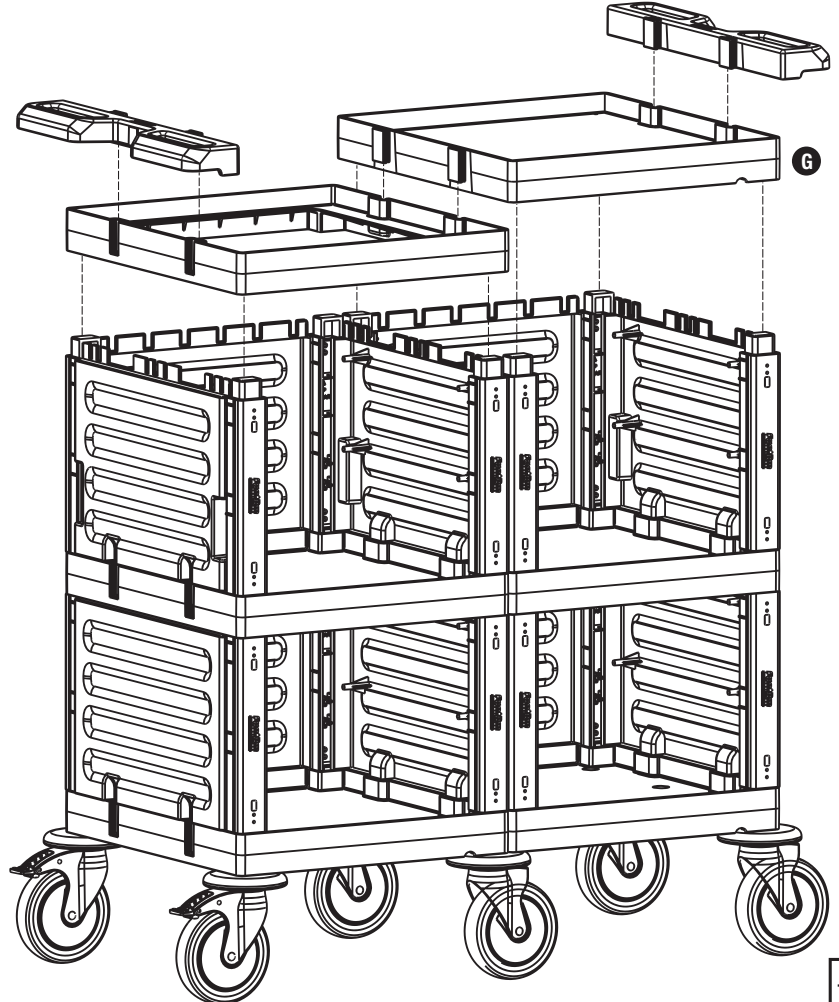

**I** PROCART YKP 605K

- 2 Set Servis Arabası Yan Kapak Takımı
- 2 Sets Service Trolley Side Cover Set

4

**G** PROCART KUG 200ED

- 1 Set Temizlik Arabası Küçük Araba Üst Gövde - Erkek/Dişi
- 1 Set Cleaning Trolley Mini Upper Body - Male/Female