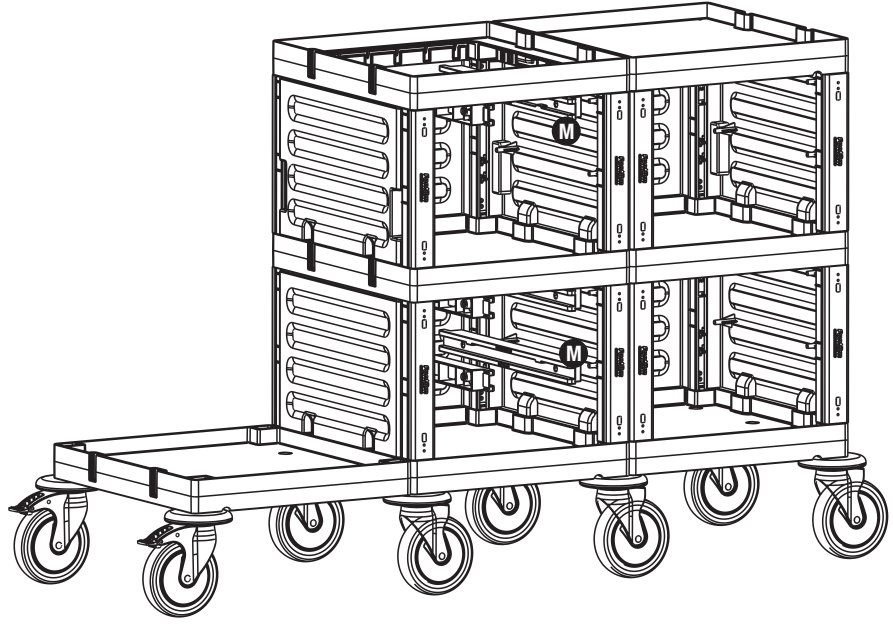

PROCART 3204

5

M PROCART RAY 515R

- 1 Set Temizlik Arabası Ray Takımı
- 1 Set *Cleaning Trolley Slider Set*