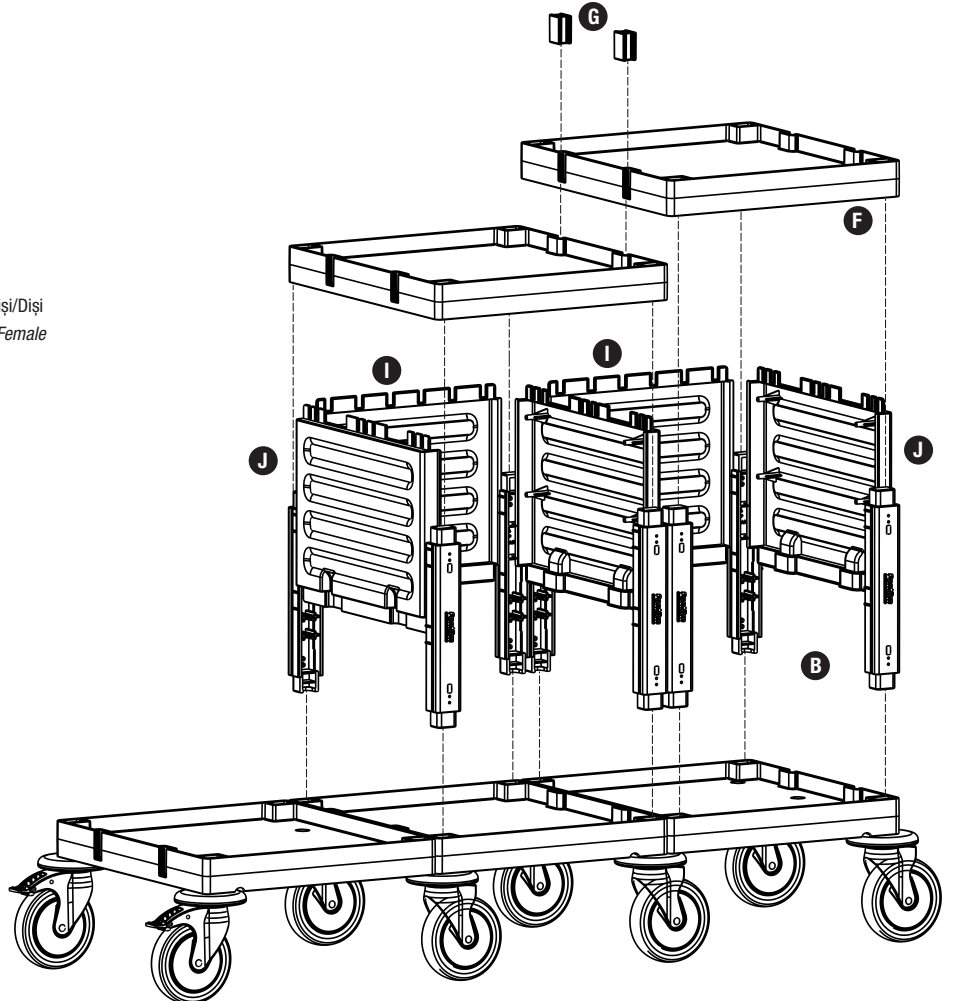

J PROCART YKP 605K

- 3 Set Servis Arabası Yan Kapak Takımı
- 3 Sets Service Trolley Side Cover Set