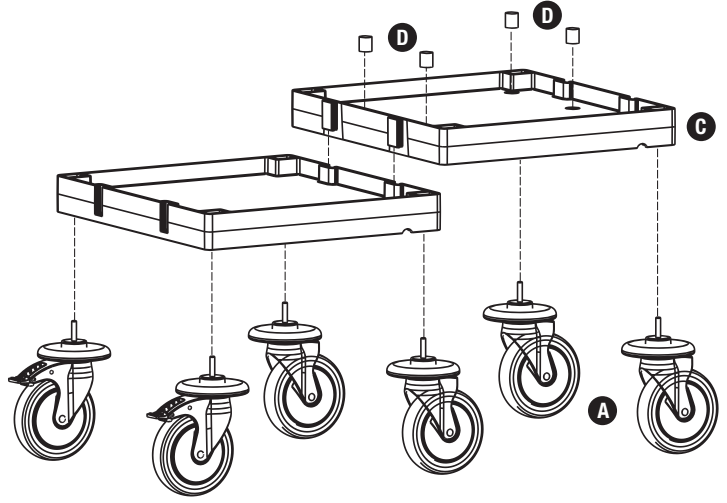

PROCART 3201

1

A PROCART TPK 515T

- 2 Set Procart Tamponlu Plastik Tekerlek Takımı Ø150 mm
- 2 Sets Procart Plastic Wheel Set With Bumper Ø150 mm

C PROCART KAG 210ED

- 1 Set Temizlik Arabası Küçük Araba Alt Gövde - Erkek/Dişi
- 1 Set Cleaning Trolley Mini Base Body - Male/Female

D PROCART TPA 320T

- 1 Set Temizlik Arabası Pres Ayak Tıpa Seti
- 1 Set Cleaning Trolley Press Stand Stopple Set