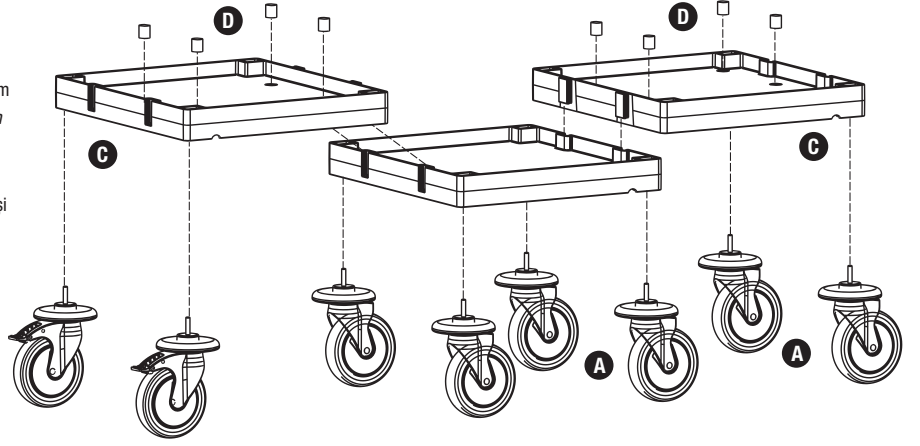

PROCART 3204

1

A PROCART TPK 515T

- 2 Set Procart Tamponlu Plastik Tekerlek Takımı Ø150 mm
- 2 Sets Procart Plastic Wheel Set With Bumper Ø150 mm

C PROCART KAG 210ED

- 2 Set Temizlik Arabası Küçük Araba Alt Gövde - Erkek/Dişi
- 2 Sets Cleaning Trolley Mini Base Body - Male/Female

D PROCART TPA 320T

- 2 Set Temizlik Arabası Pres Ayak Tıpa Seti
- 2 Sets Cleaning Trolley Press Stand Stoppole Set