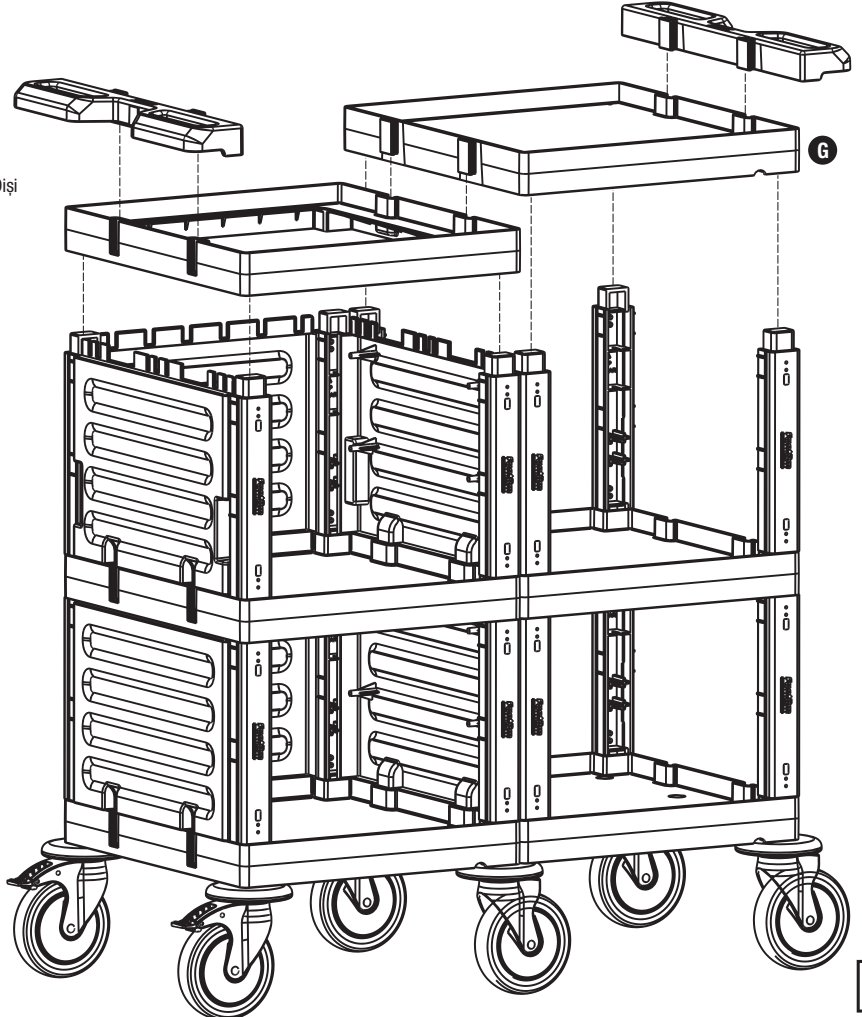

**I** PROCART YKP 605K

- 2 Set Servis Arabası Yan Kapak Takımı
- 2 Sets Service Trolley Side Cover Set

4

**G** PROCART KUG 200ED

- 1 Set Temizlik Arabası Küçük Araba Üst Gövde - Erkek/Dişi
- 1 Set Cleaning Trolley Mini Upper Body - Male/Female