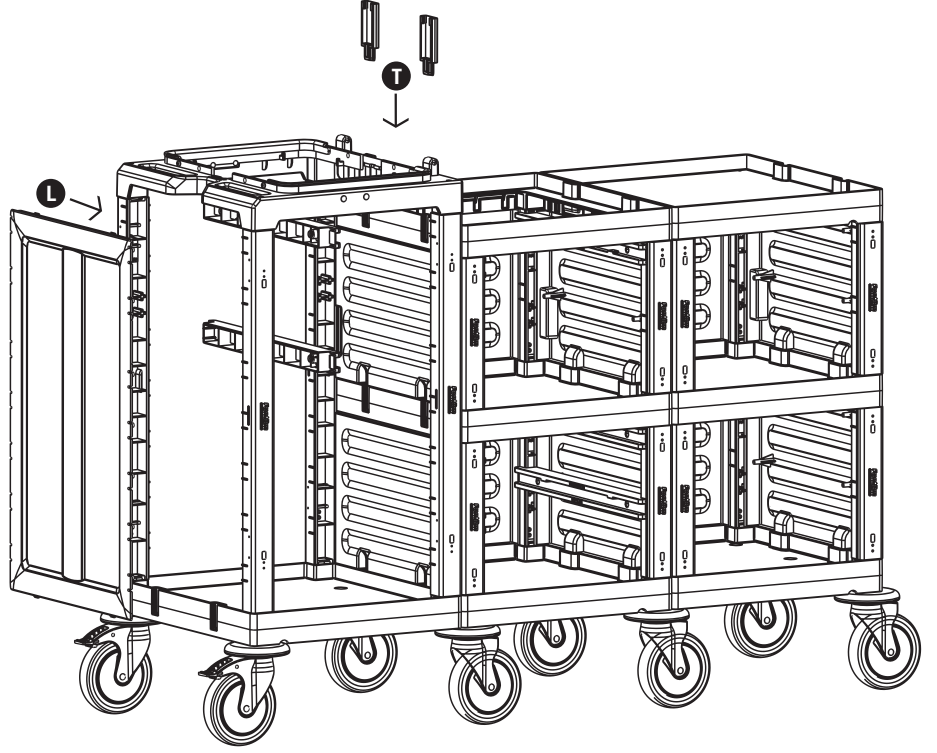

# PROCART 3204

7

**L** PROCART YKP 410K

- 1 Set Temizlik Arabası Yan Kapak Takımı
- 1 Set *Cleaning Trolley Side Cover Set*

**T** PROCART ADP 316A

- 1 Set Temizlik Arabası Bağlantı Adaptörü
- 1 Set *Cleaning Trolley Connection Adapter*