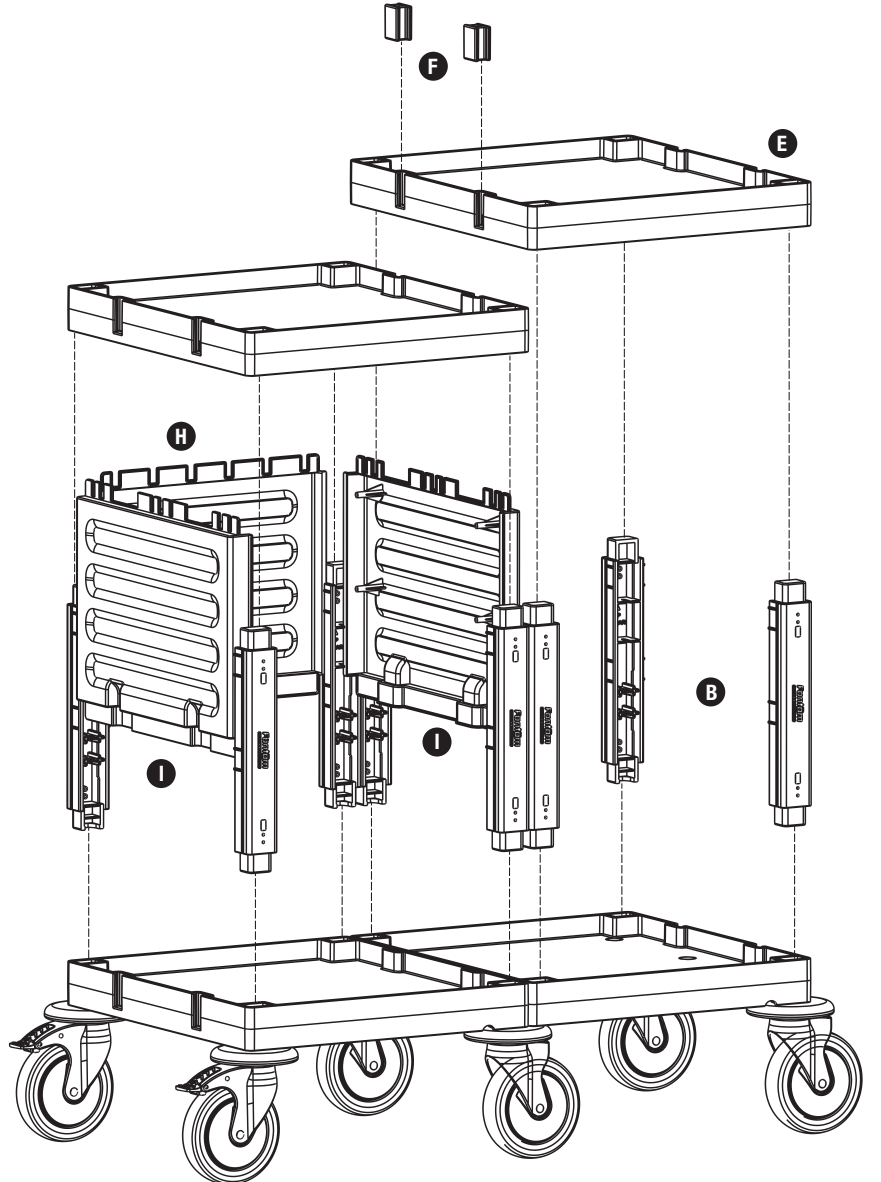

I PROCART YKP 605K

- 2 Set Servis Arabası Yan Kapak Takımı
- 2 Sets Service Trolley Side Cover Set