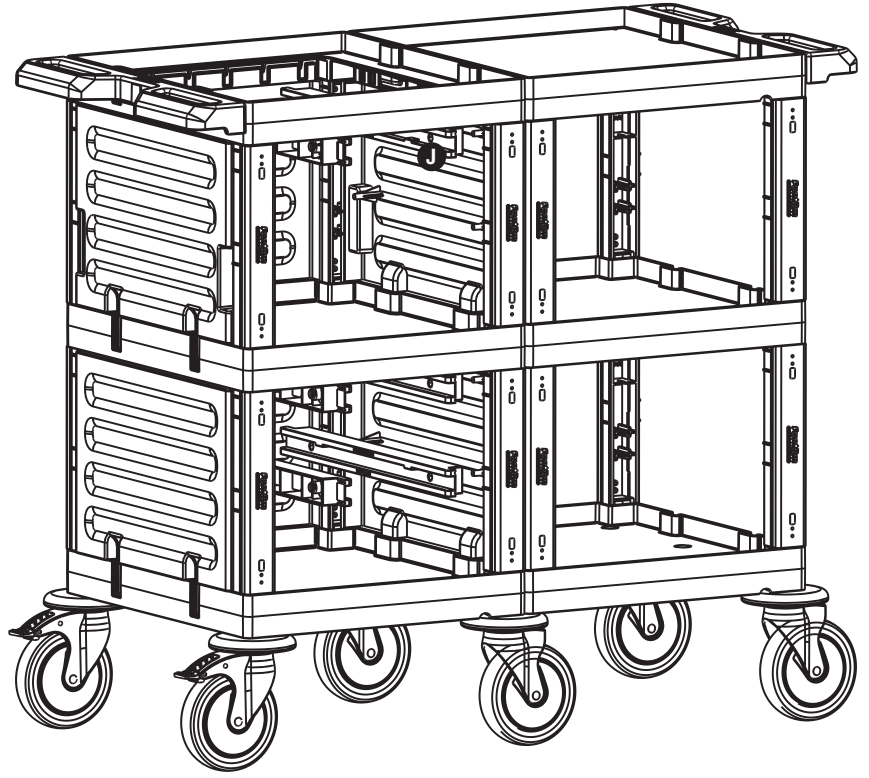

PROCART 3201

5

J PROCART RAY 515R

- 3 Set Temizlik Arabası Ray Takımı
- 3 Sets Cleaning Trolley Slider Set