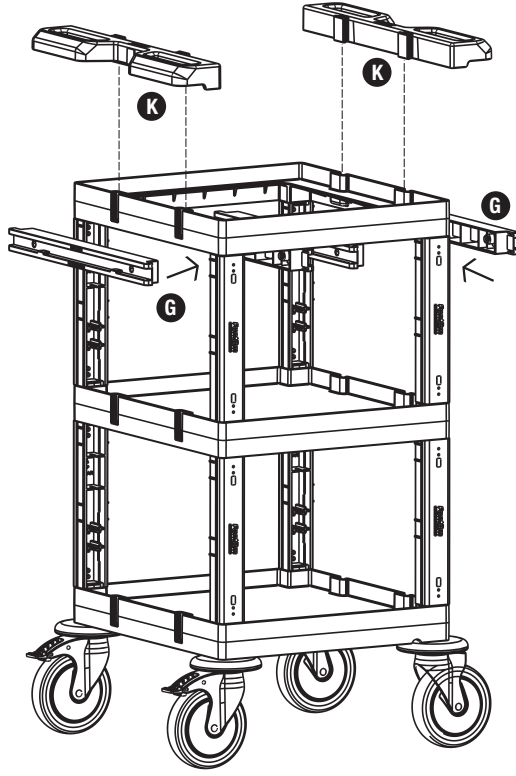

PROCART 3200

3

- **G** PROCART RAY 515R
  - 2 Set Temizlik Arabası Ray Takımı
  - 2 Sets Cleaning Trolley Slider Set
- **K** PROCART ITM 310S
  - 2 Set Temizlik Arabası İtme Sapı
  - 2 Sets Cleaning Trolley Push Handle