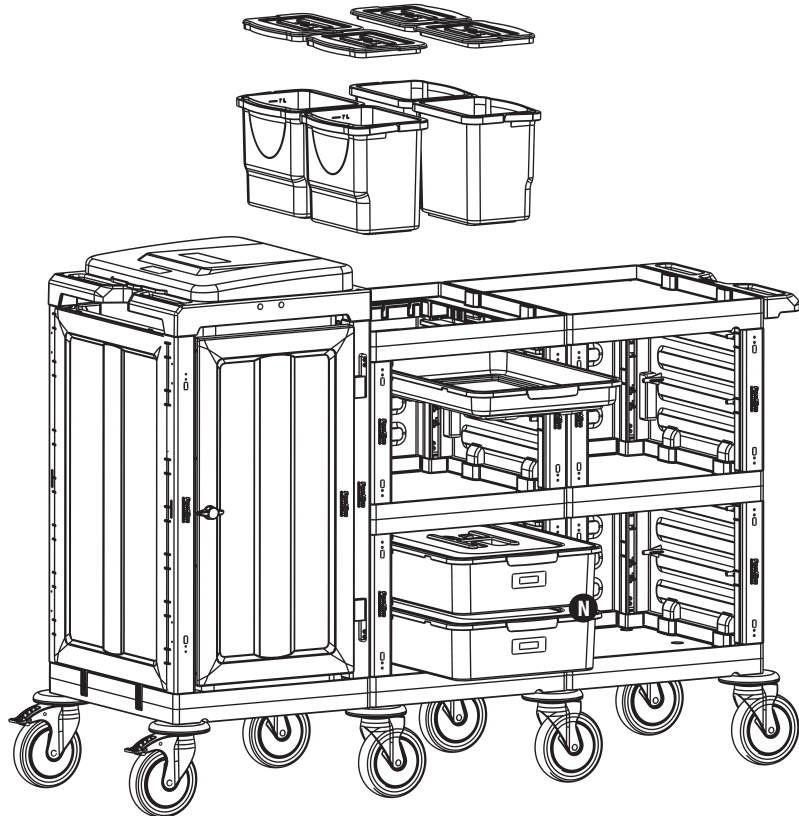

N PROCART CKS 630C

- 2 Set Temizlik Arabası Çekmece Seti 18 Litre
- 2 Sets Cleaning Trolley Drawer Set 18 Liters