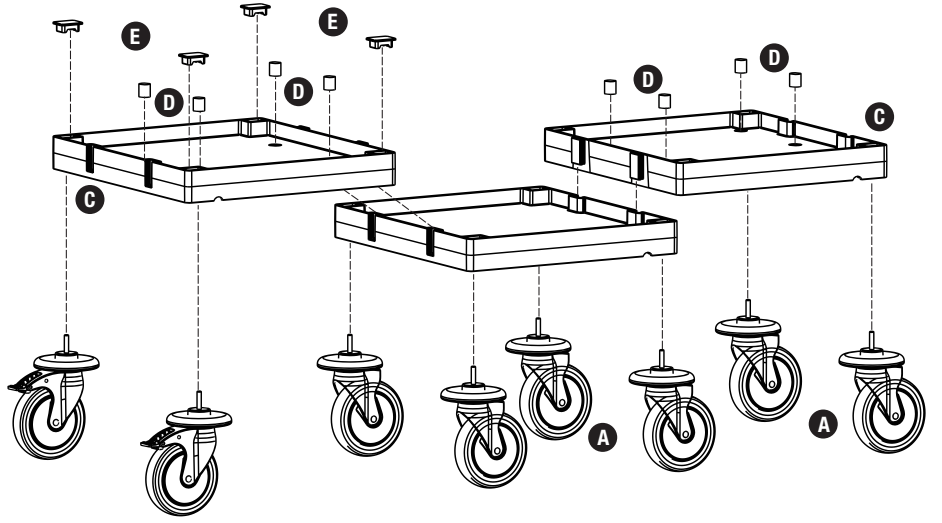

PROCART 3203

1

A PROCART TPK 515T

- 2 Set Procارت Tamponlu Plastik Tekerlek Takımı Ø150 mm
- 2 Sets Procارت Plastic Wheel Set With Bumper Ø150 mm

C PROCART KAG 210ED

- 1 Set Temizlik Arabası Küçük Araba Alt Gövde - Erkek/Dişi
- 1 Set Cleaning Trolley Mini Base Body - Male/Female

D PROCART TPA 320T

- 2 Set Temizlik Arabası Pres Ayak Tıpa Seti
- 2 Sets Cleaning Trolley Press Stand Stopple Set

E PROCART TPG 325T

- 2 Set Temizlik Arabası Gövde Tıpa Seti
- 2 Sets Cleaning Trolley Body Stopple Set