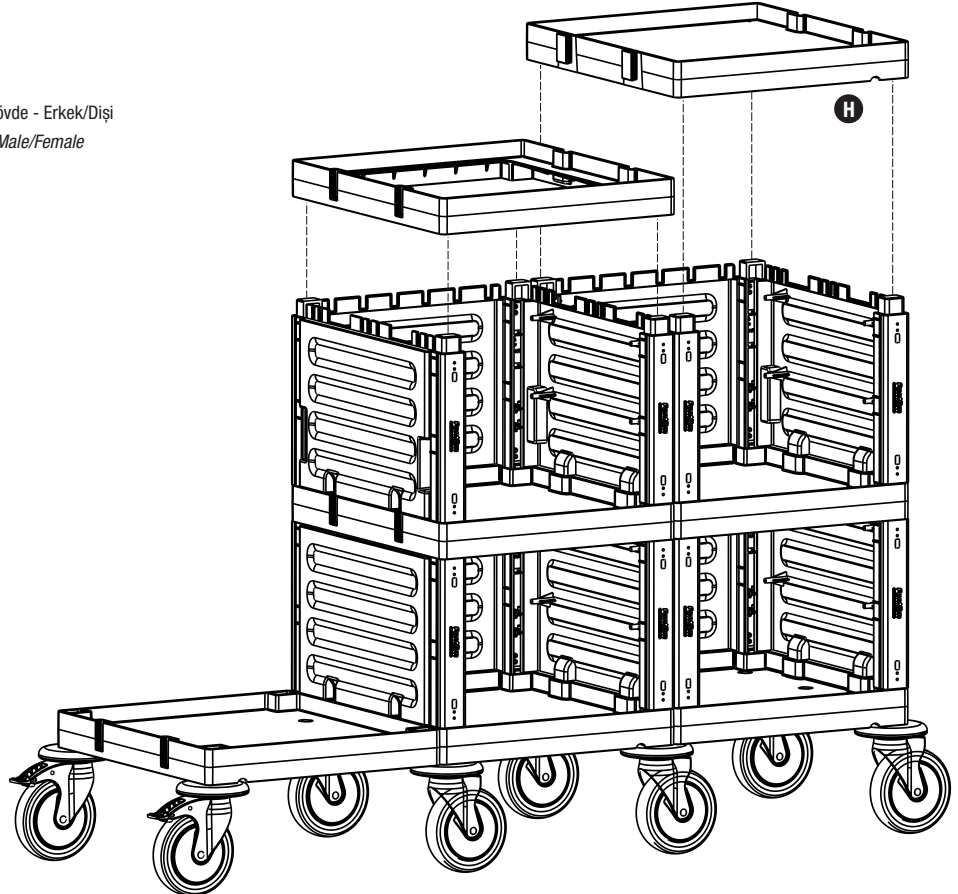

**J** PROCART YKP 605K

- 2 Set Servis Arabası Yan Kapak Takımı
- 2 Sets Service Trolley Side Cover Set

4

**H** PROCART KUG 200ED

- 1 Set Temizlik Arabası Küçük Araba Üst Gövde - Erkek/Dişi
- 1 Set Cleaning Trolley Mini Upper Body - Male/Female