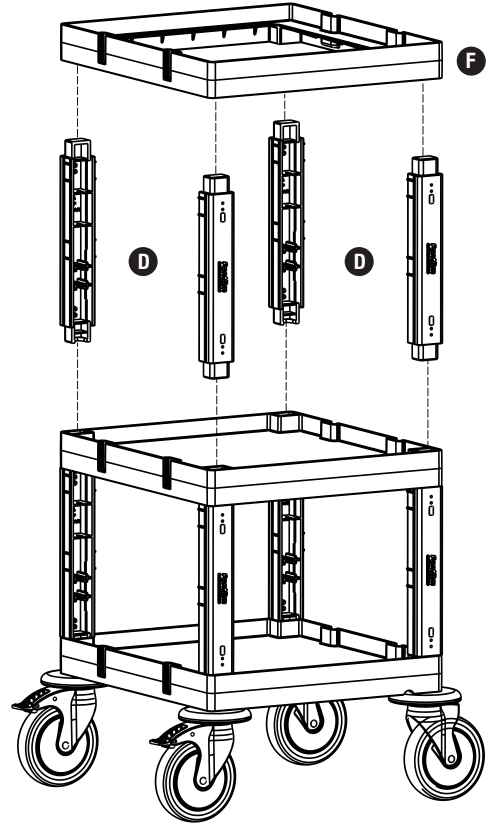

2

1. **D** PROCART KDR 615D
2. 2 Set Servis Arabası Kısa Direk Takımı
   - 2 Sets Service Trolley Short Column Set
3. **F** PROCART KUG 215DD
4. 1 Set Temizlik Arabası Boş Üst Gövde - Dişi/Dişi
   - 1 Set Cleaning Trolley Mini Empty Upper Body - Female/Female