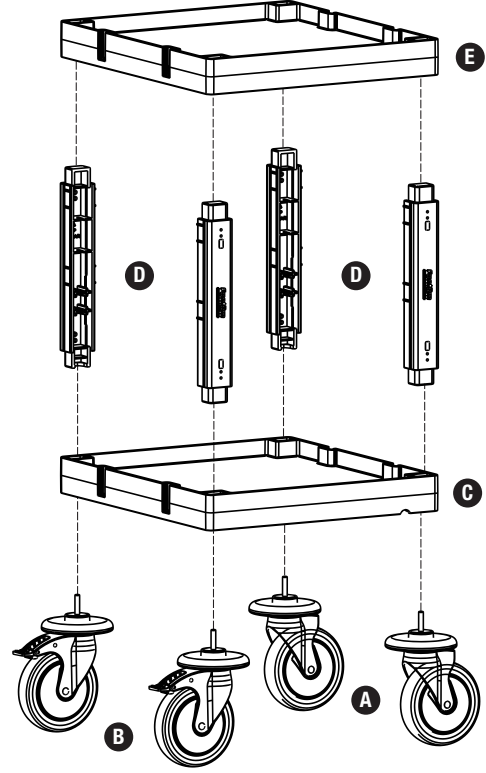

PROCART 3200

1

1. **A** PROCART TPK 515T
2. 2 Set Procart Tamponlu Plastik Tekerlek Takımı Ø150 mm
   - 2 Sets Procart Plastic Wheel Set With Bumper Ø150 mm
3. **B** PROCART TPF 517F
4. 2 Set Procart Frenli ve Tamponlu Plastik Tekerlek Takımı Ø150 mm
   - 2 Sets Procart Plastic Wheel Set With Brake And Bumper Ø150 mm
5. **C** PROCART KAG 207DD
6. 1 Set Servis Arabası Küçük Araba Alt Gövde - Dişi/Dişi
   - 1 Set Service Trolley Mini Base Body - Female/Female
7. **D** PROCART KDR 615D
8. 1 Set Servis Arabası Kısa Direk Takımı
   - 1 Set Service Trolley Short Column Set
9. **E** PROCART SOG 205DD
10. 1 Set Servis Arabası Küçük Araba Orta Gövde - Dişi/Dişi
    - 1 Set Service Trolley Mini Middle Body - Female/Female