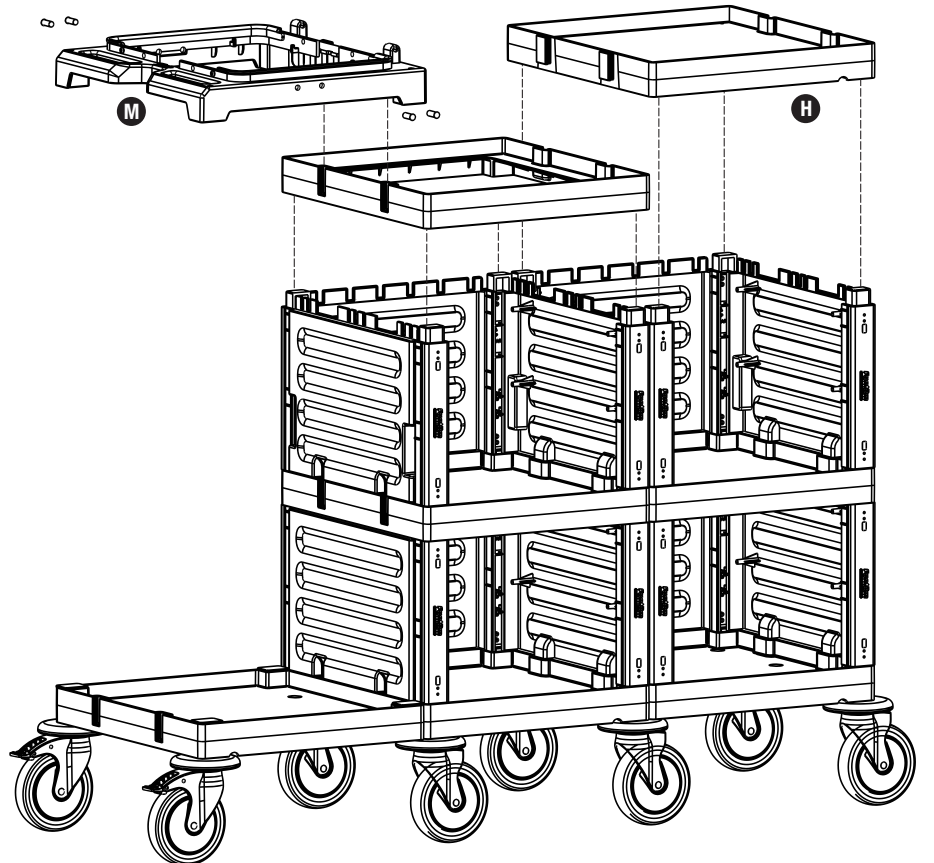

M PROCART CUG 300E

- 1 Set Temizlik Arabası Çöp Üst Gövde - Erkek
- 1 Set Cleaning Trolley Litter Upper Body - Male