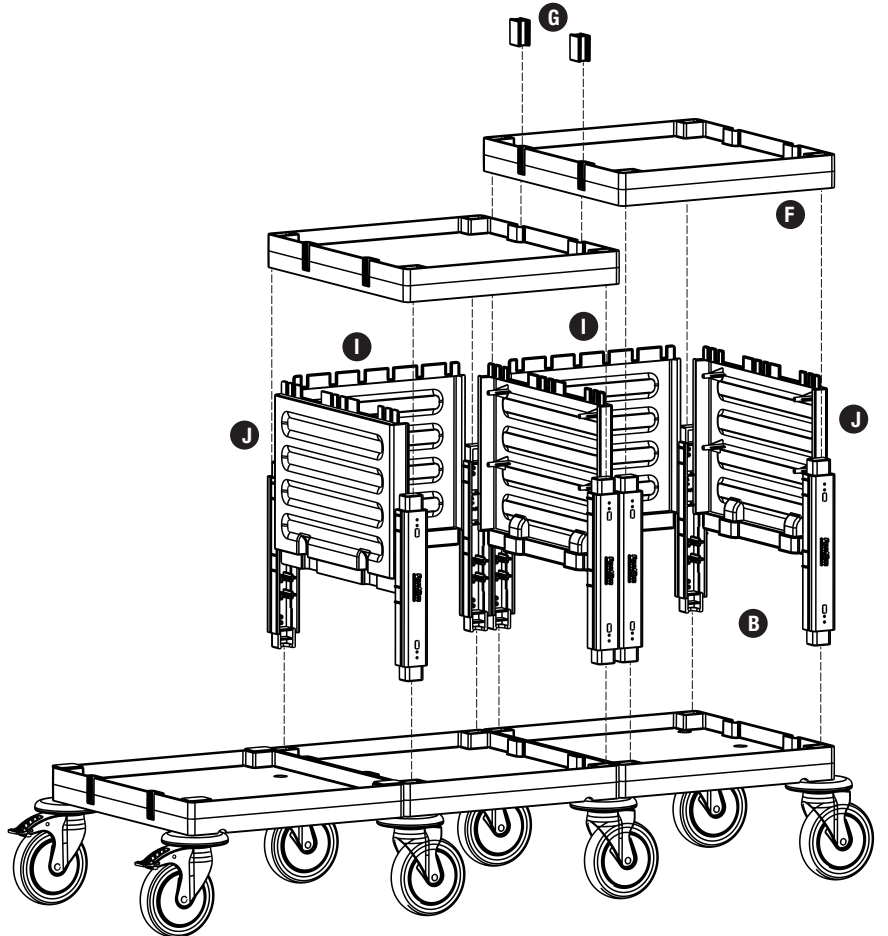

J PROCART YKP 605K

- 3 Set Servis Arabası Yan Kapak Takımı
- 3 Sets Service Trolley Side Cover Set