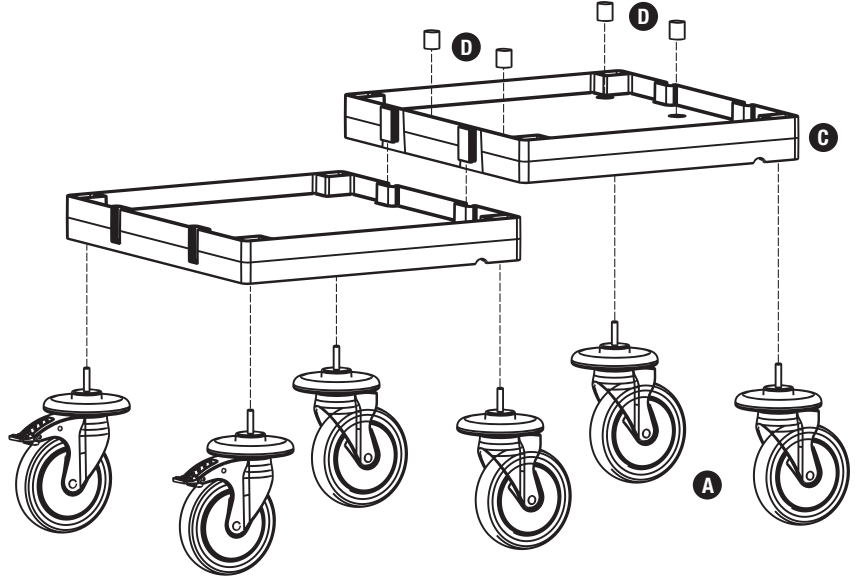

PROCART 3202

1

A PROCART TPK 515T

- 2 Set Procart Tamponlu Plastik Tekerlek Takımı Ø150 mm
- 2 Sets Procart Plastic Wheel Set With Bumper Ø150 mm

C PROCART KAG 210ED

- 1 Set Temizlik Arabası Küçük Araba Alt Gövde - Erkek/Dişi
- 1 Set Cleaning Trolley Mini Base Body - Male/Female

D PROCART TPA 320T

- 1 Set Temizlik Arabası Pres Ayak Tıpa Seti
- 1 Set Cleaning Trolley Press Stand Stopple Set