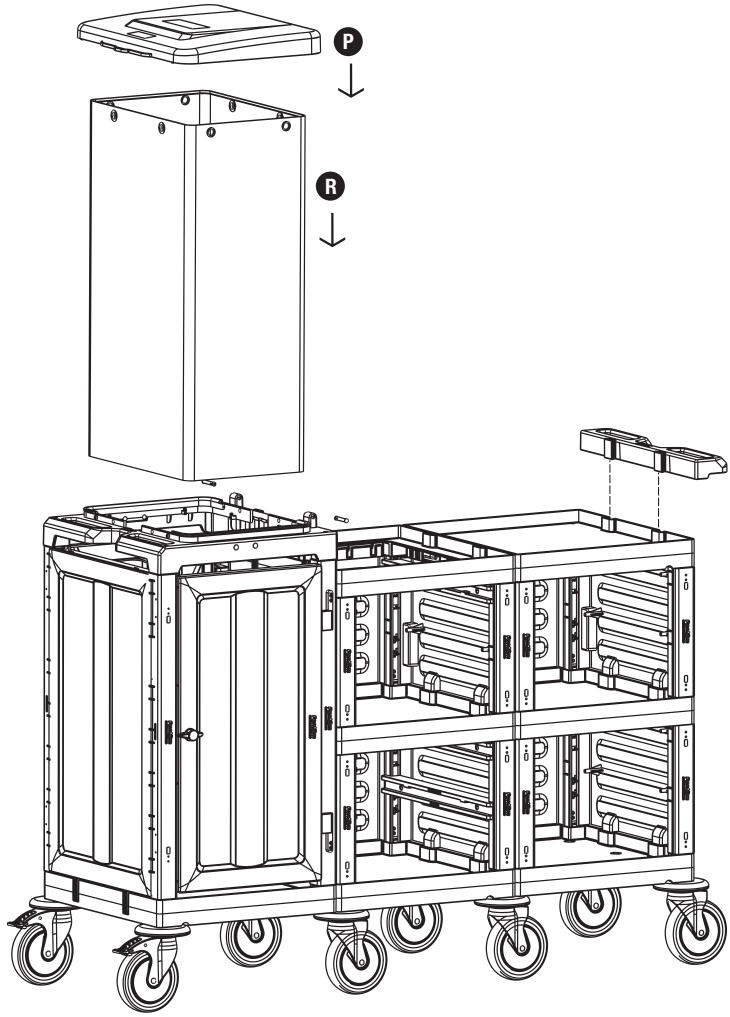

# PROCART 3204

9

**P** PROCART CKP 525K

- 1 Set Temizlik Arabası Çöp Kapağı
- 1 Set Cleaning Trolley Litter

**R** PROCART BRD 560B

- 1 Set Temizlik Arabası Çöp Brandası 120 Litre
- 1 Set Cleaning Trolley Litter Tarpaulins 120 Liters