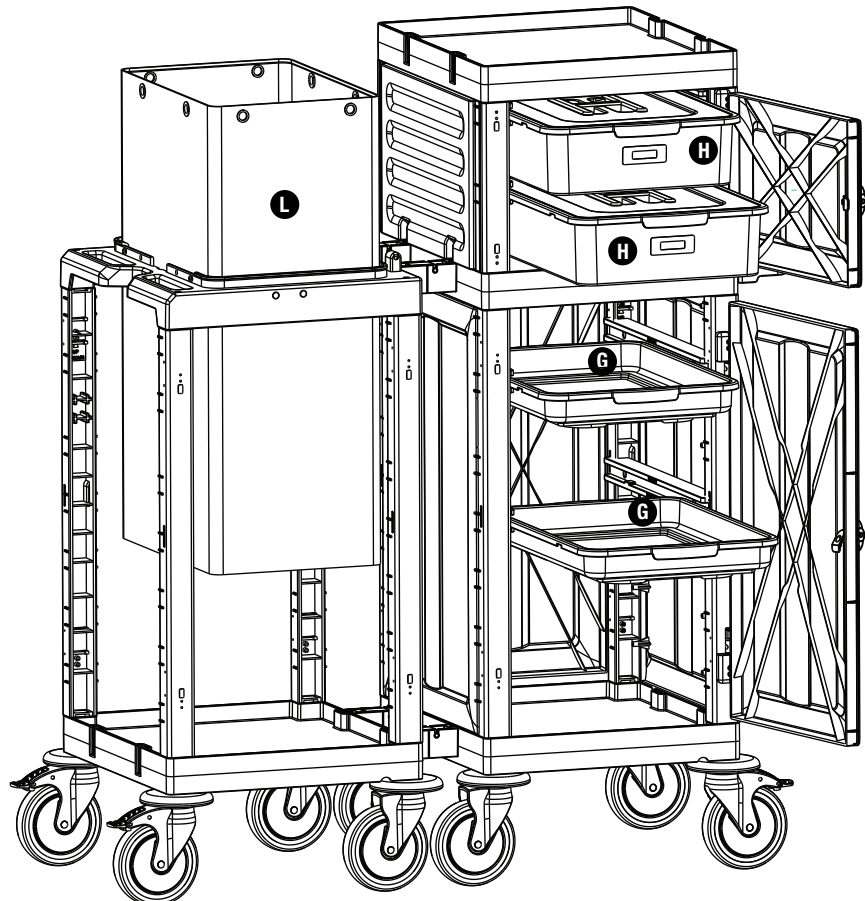

L PROCART BRD 560B X 1 SET

- Temizlik Arabası Çöp Brandası 120 Litre
- Cleaning Trolley Litter Tarpaulins 120 Liters