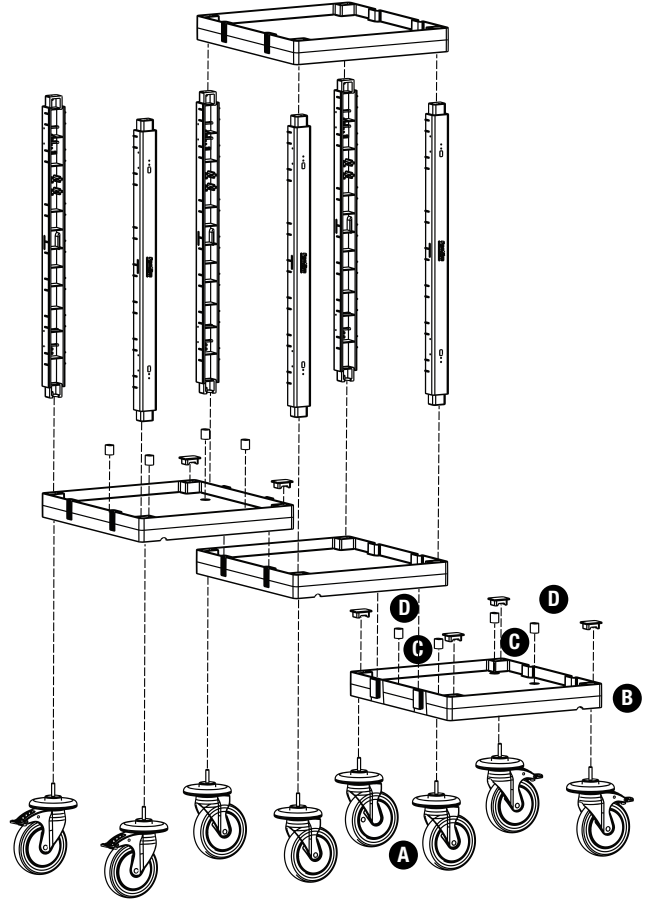

PROCART 74121

1

A PROCART TPK 515T

- 2 Set Procart Tamponlu Plastik Tekerlek Takımı Ø150 mm
- 2 Sets Procart Plastic Wheel Set With Bumper Ø150 mm

B PROCART KAG 210ED

- 1 Set Temizlik Arabası Küçük Araba Alt Gövde - Erkek/Dişi
- 1 Set Cleaning Trolley Mini Base Body - Male/Female

C PROCART TPA 320T

- 1 Set Temizlik Arabası Pres Ayak Tıpa Seti
- 1 Set Cleaning Trolley Press Stand Stopple Set

D PROCART TPG 325T

- 2 Set Temizlik Arabası Gövde Tıpa Seti
- 2 Sets Cleaning Trolley Body Stopple Set