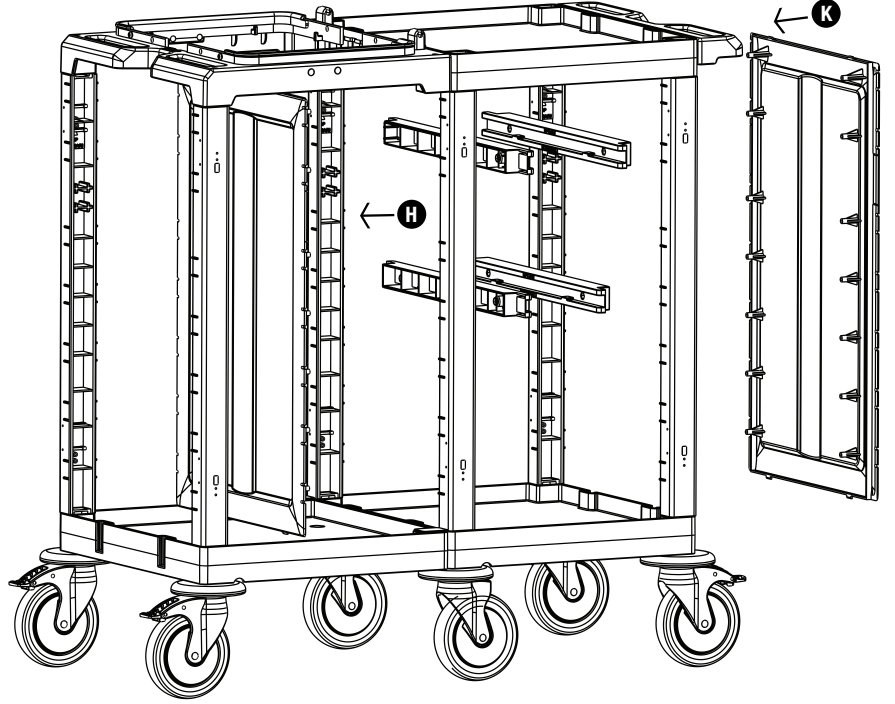

PROCART 410

3

- **H** PROCART RAY 515R
  - 2 Set Temizlik Arabası Ray Takımı
  - 2 Sets Cleaning Trolley Slider Set
- **K** PROCART YKP 410K
  - 1 Set Temizlik Arabası Yan Kapak Takımı
  - 1 Set Cleaning Trolley Side Cover Set