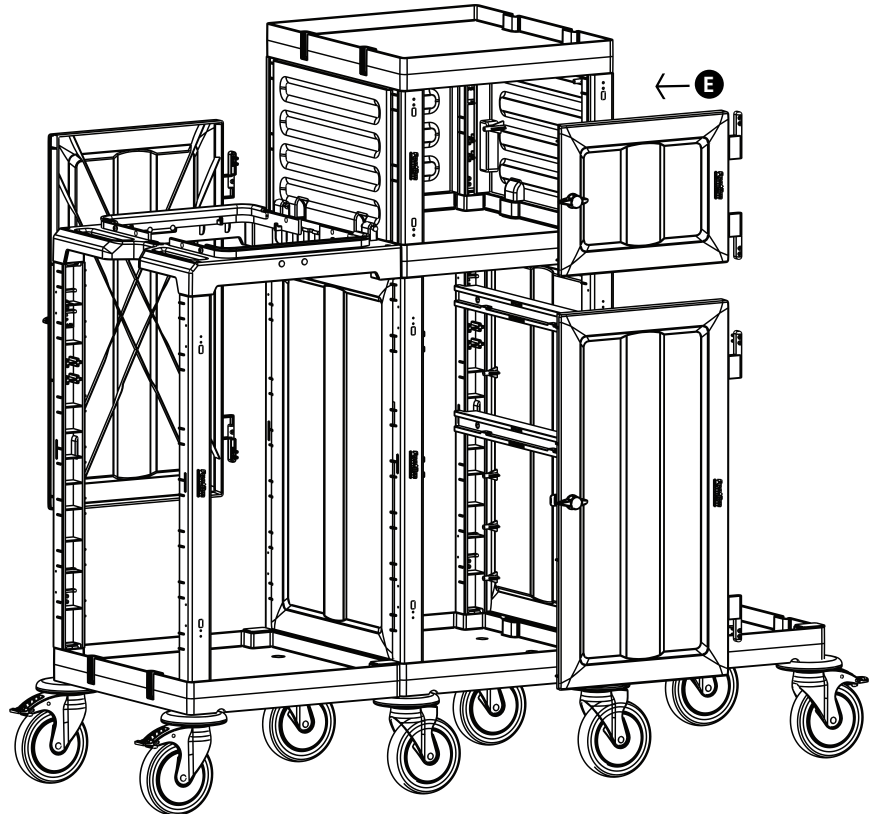

4

1. **E** PROCART OKP 405K
2. 1 Set Temizlik Arabası Küçük Ön Kapak
   - 1 Set Cleaning Trolley Mini Front Cover