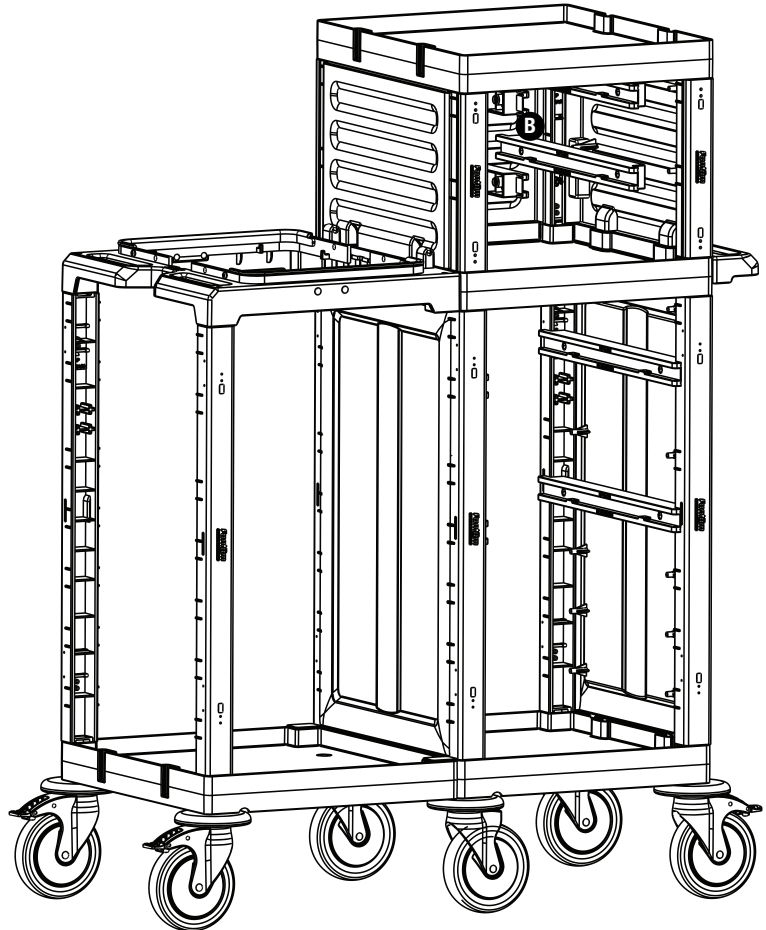

Temizlik Arabası Çekmece Seti 18 Litre
Cleaning Trolley Drawer Set 18 Liters

1

PROCART 413

2

3

- B** PROCART RAY 515R
- 2 Set Temizlik Arabası Ray Takımı
 - 2 Sets Cleaning Trolley Slider Set

PROCART 413

4