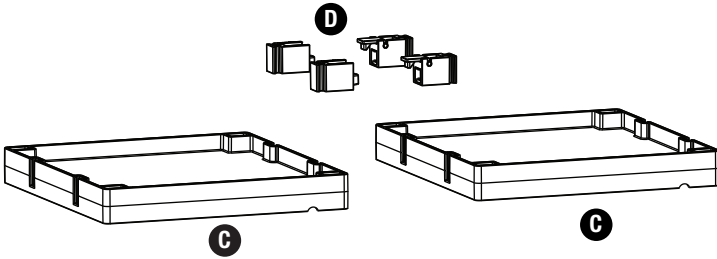

U **PROCART ITM 310S** X 1 SET

Temizlik Arabası İtme Sapı
Cleaning Trolley Push Handle

PROCART 413SP

1

- G** PROCART KAG 207DD
•Servis Arabası Küçük Araba Alt Gövde - Dişi/Dişi
•Service Trolley Mini Base Body - Female/Female
- D** PROCART ADP 318A
•Procart Ayırma-Birleştirme Adaptörü
•Procart Separation-Combining Adapter
- E** PROCART DRK 500D
•Temizlik Arabası Direk Takımı
•Cleaning Trolley Column Set
- K** PROCART CUG 300D
•Temizlik Arabası Çöp Üst Gövde - Dişi
•Cleaning Trolley Litter Upper Body - Female
- N** PROCART SOG 205DD
•Servis Arabası Küçük Araba Orta Gövde - Dişi/Dişi
•Service Trolley Mini Middle Body - Female/Female