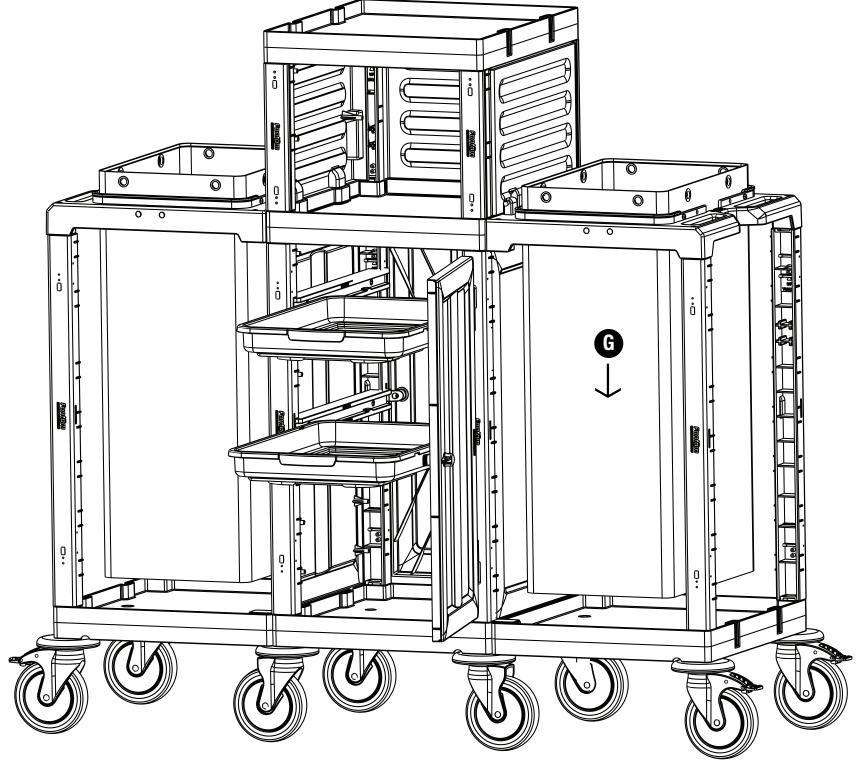

PROCART 411

3

PROCART 411

4

G PROCART BRD 560B

- 1 Set Temizlik Arabası Çöp Brandası 120 Litre
- 1 Set Cleaning Trolley Litter Tarpaulins 120 Liters

Kat Arabası / Housekeeping Trolley

PROCART 412