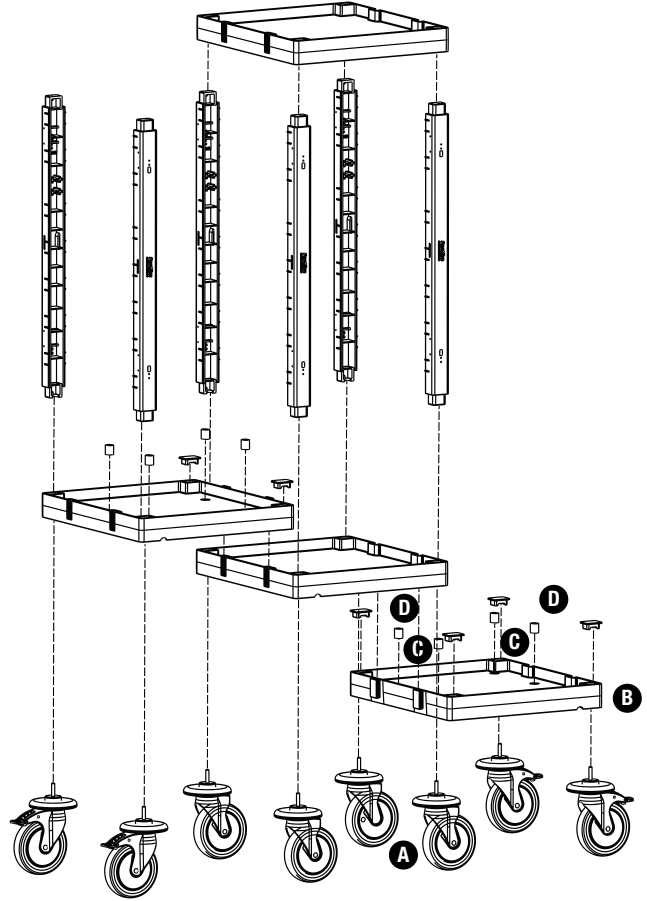

PROCART 74131

1

A PROCART TPK 515T

- 2 Set Procart Tamponlu Plastik Tekerlek Takımı Ø150 mm
- 2 Sets Procart Plastic Wheel Set With Bumper Ø150 mm

B PROCART KAG 210ED

- 1 Set Temizlik Arabası Küçük Araba Alt Gövde - Erkek/Dişi
- 1 Set Cleaning Trolley Mini Base Body - Male/Female

C PROCART TPA 320T

- 1 Set Temizlik Arabası Pres Ayak Tıpa Seti
- 1 Set Cleaning Trolley Press Stand Stopple Set

D PROCART TPG 325T

- 2 Set Temizlik Arabası Gövde Tıpa Seti
- 2 Sets Cleaning Trolley Body Stopple Set