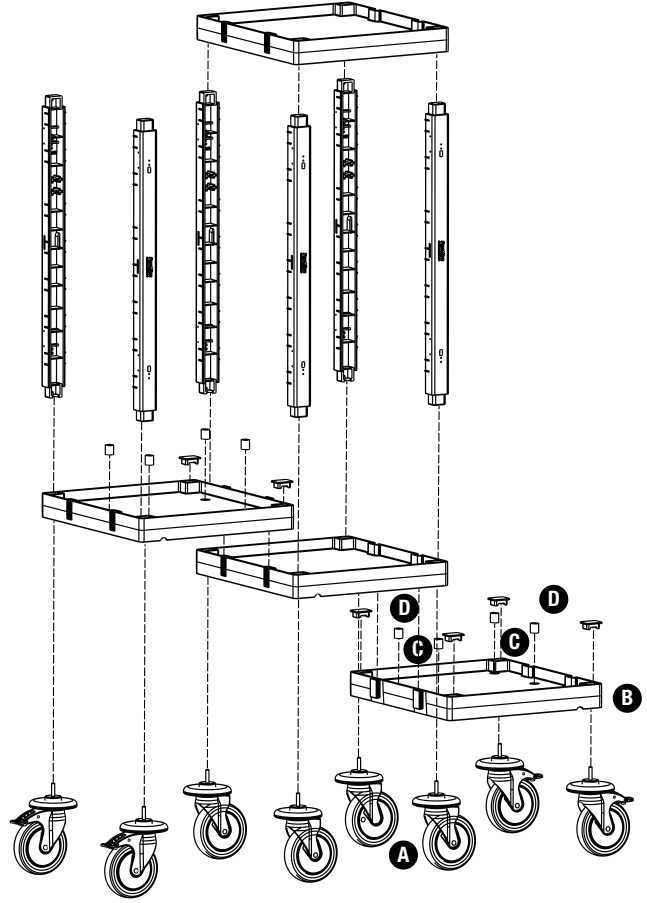

PROCART 74132

1

A PROCART TPK 515T

- 2 Set Procart Tamponlu Plastik Tekerlek Takımı Ø150 mm
- 2 Sets Procart Plastic Wheel Set With Bumper Ø150 mm

B PROCART KAG 210ED

- 1 Set Temizlik Arabası Küçük Araba Alt Gövde - Erkek/Dişi
- 1 Set Cleaning Trolley Mini Base Body - Male/Female

C PROCART TPA 320T

- 1 Set Temizlik Arabası Pres Ayak Tıpa Seti
- 1 Set Cleaning Trolley Press Stand Stopple Set

D PROCART TPG 325T

- 2 Set Temizlik Arabası Gövde Tıpa Seti
- 2 Sets Cleaning Trolley Body Stopple Set