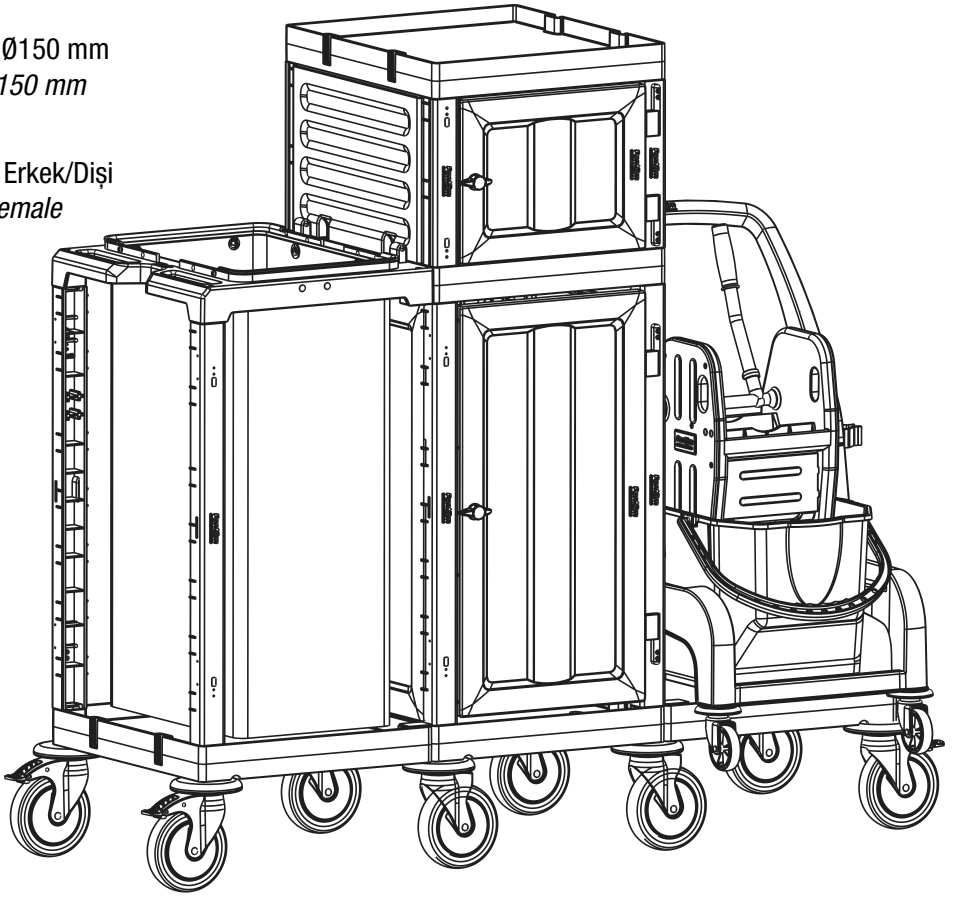

Kat Arabası / Housekeeping Trolley

PROCART 74131

1. **PROCART 410** X 1 SET
   Kat Arabası
   Housekeeping Trolley
2. **A** **PROCART TPK 515T** X 2 SET
   Procart Tamponlu Plastik Tekerlek Takımı Ø150 mm
   Procart Plastic Wheel Set With Bumper Ø150 mm
3. **B** **PROCART KAG 210ED** X 1 SET
   Temizlik Arabası Küçük Araba Alt Gövde - Erkek/Dişi
   Cleaning Trolley Mini Base Body - Male/Female
4. **C** **PROCART TPA 320T** X 1 SET
   Temizlik Arabası Pres Ayak Tıpa Seti
   Cleaning Trolley Press Stand Stopple Set
5. **D** **PROCART TPG 325T** X 2 SET
   Temizlik Arabası Gövde Tıpa Seti
   Cleaning Trolley Body Stopple Set
6. **E** **PROCART OKP 405K** X 1 SET
   Temizlik Arabası Küçük Ön Kapak
   Cleaning Trolley Mini Front Cover
7. **F** **PROCART RAY 515R** X 2 SET
   Temizlik Arabası Ray Takımı
   Cleaning Trolley Slider Set
8. **G** **PROCART CKS 630C** X 2 SET
   Temizlik Arabası Çekmece Seti 18 Litre
   Cleaning Trolley Drawer Set 18 Liters
9. **H** **PROCART JET 720S** X 1 SET
   Jet Temizlik Seti Çift Kovalı & Presli 2 X 25 Litre
   Jet Cleaning Set With Duo Bucket & Down Press 2 X 25 Liters