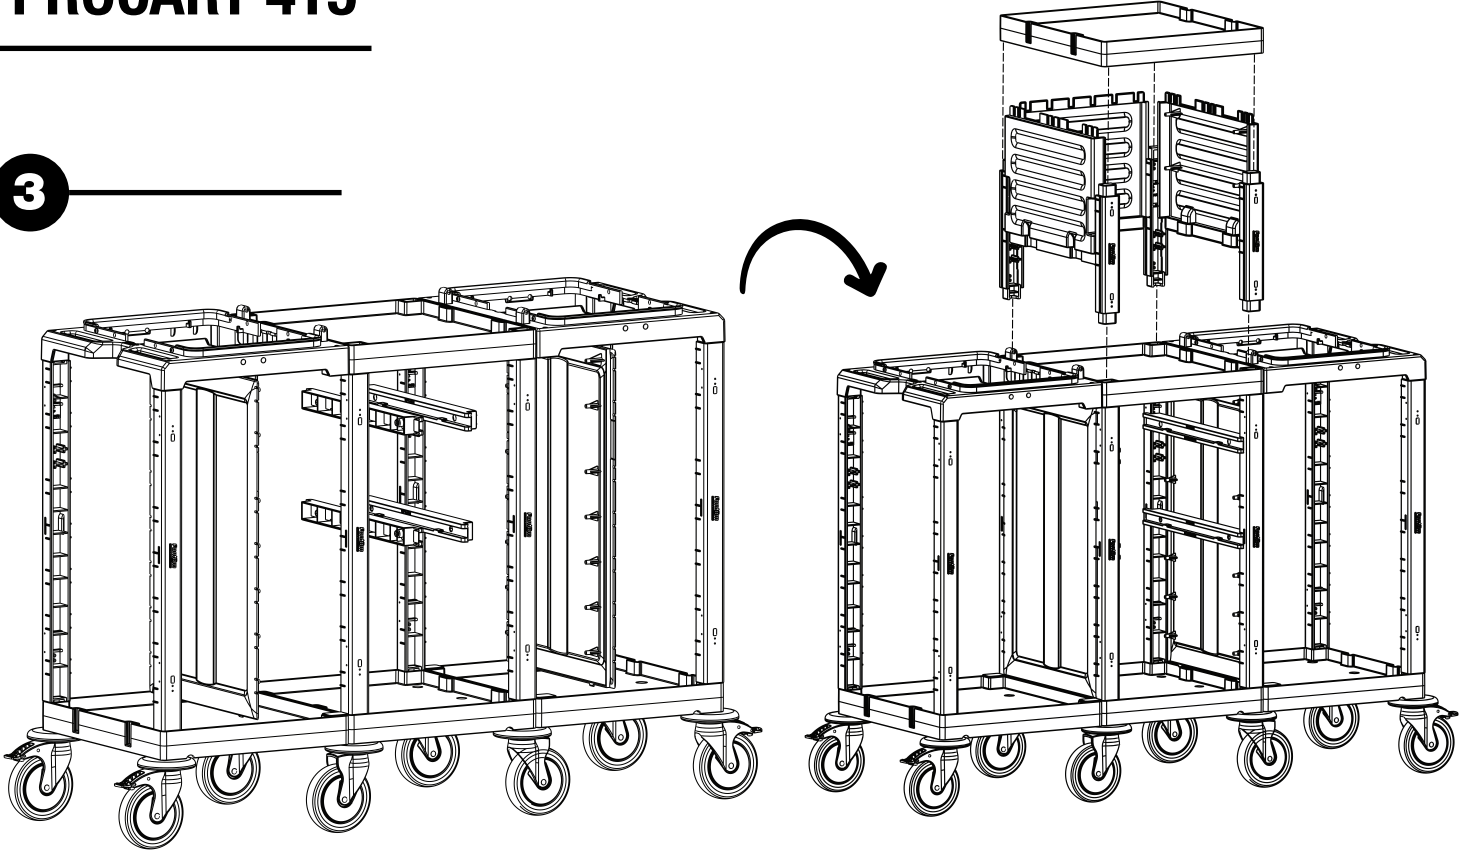

PROCART 415

3