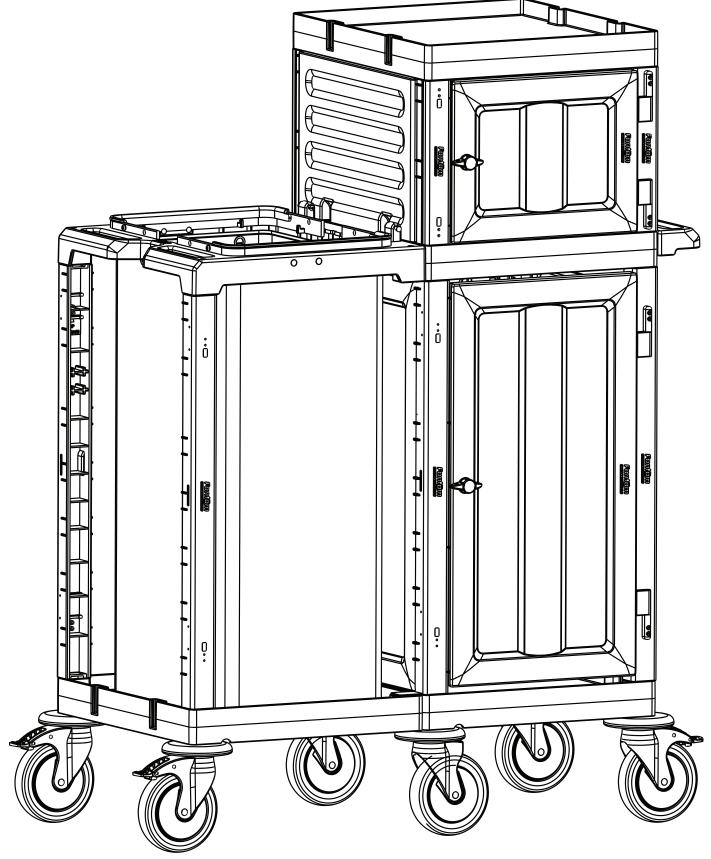

Kat Arabası / Housekeeping Trolley

PROCART 412

PROCART 410 X 1

Kat Arabası
Housekeeping Trolley

A **PROCART OKP 405K** X 1 SET

Temizlik Arabası Küçük Ön Kapak
Cleaning Trolley Mini Front Cover