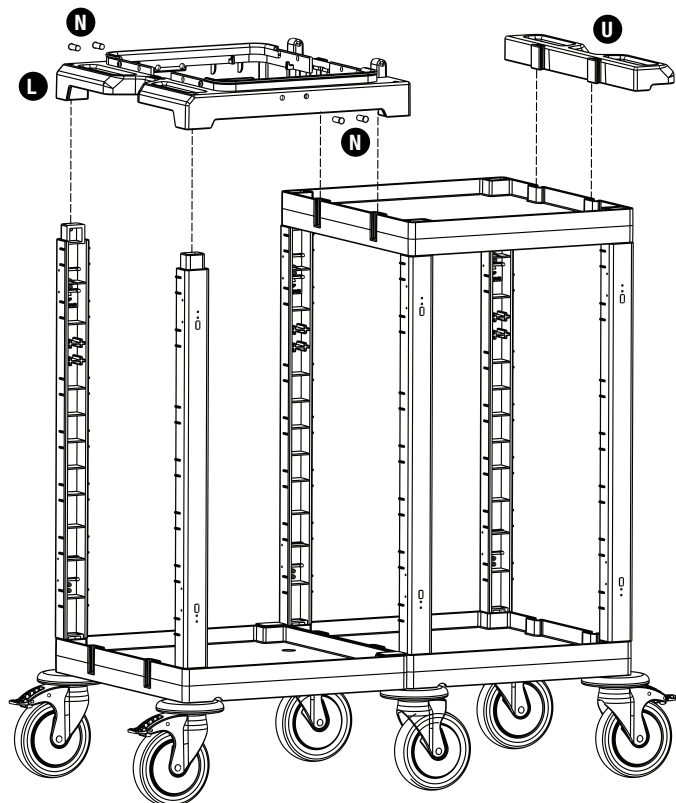

2

1. **L** PROCART CUG 300E
   • 1 Set Temizlik Arabası Çöp Üst Gövde - Erkek
   • 1 Set Cleaning Trolley Litter Upper Body - Male
2. **N** PROCART PIM 330P
   • 1 Set Temizlik Arabası Çöp Üst Gövde Pim Takımı
   • 1 Set Cleaning Trolley Litter Upper Body Pin Set
3. **U** PROCART ITM 310S
   • 1 Set Temizlik Arabası İtme Sapı
   • 1 Set Cleaning Trolley Push Handle