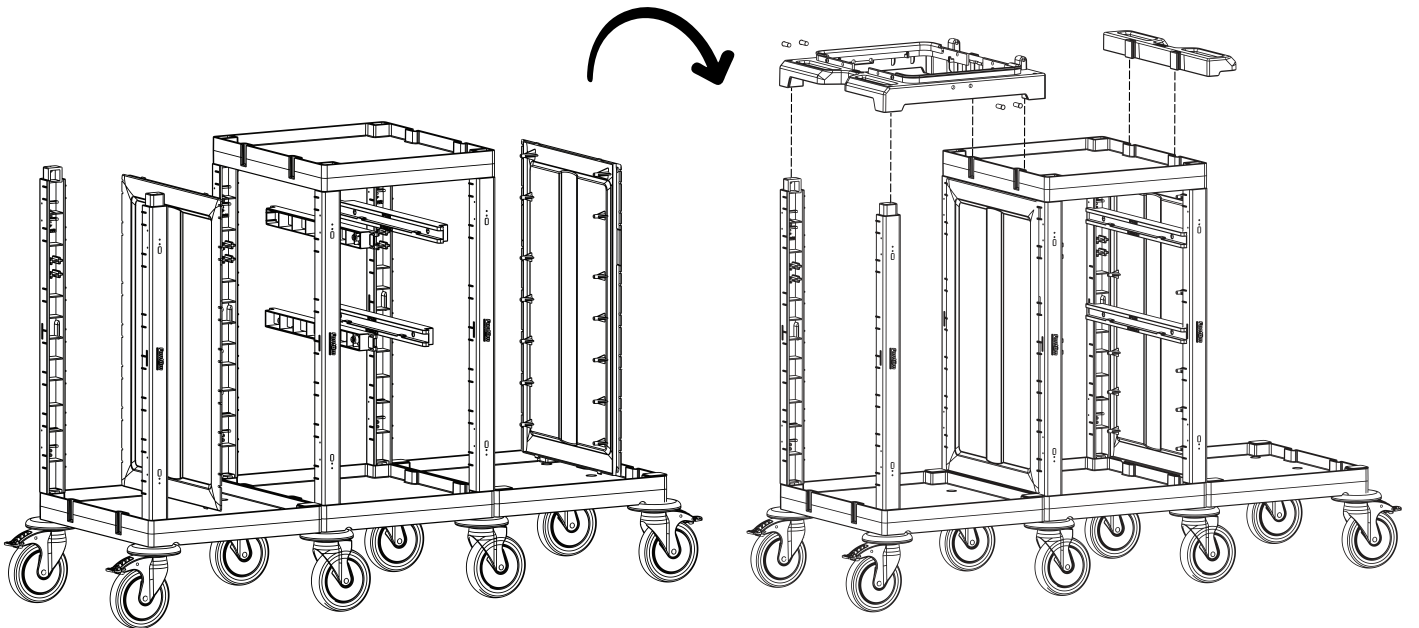

PROCART 74132

1

A PROCART TPK 515T

- 2 Set Procart Tamponlu Plastik Tekerlek Takımı Ø150 mm
- 2 Sets Procart Plastic Wheel Set With Bumper Ø150 mm

B PROCART KAG 210ED

- 1 Set Temizlik Arabası Küçük Araba Alt Gövde - Erkek/Dişi
- 1 Set Cleaning Trolley Mini Base Body - Male/Female

C PROCART TPA 320T

- 1 Set Temizlik Arabası Pres Ayak Tıpa Seti
- 1 Set Cleaning Trolley Press Stand Stopple Set

D PROCART TPG 325T

- 2 Set Temizlik Arabası Gövde Tıpa Seti
- 2 Sets Cleaning Trolley Body Stopple Set

2