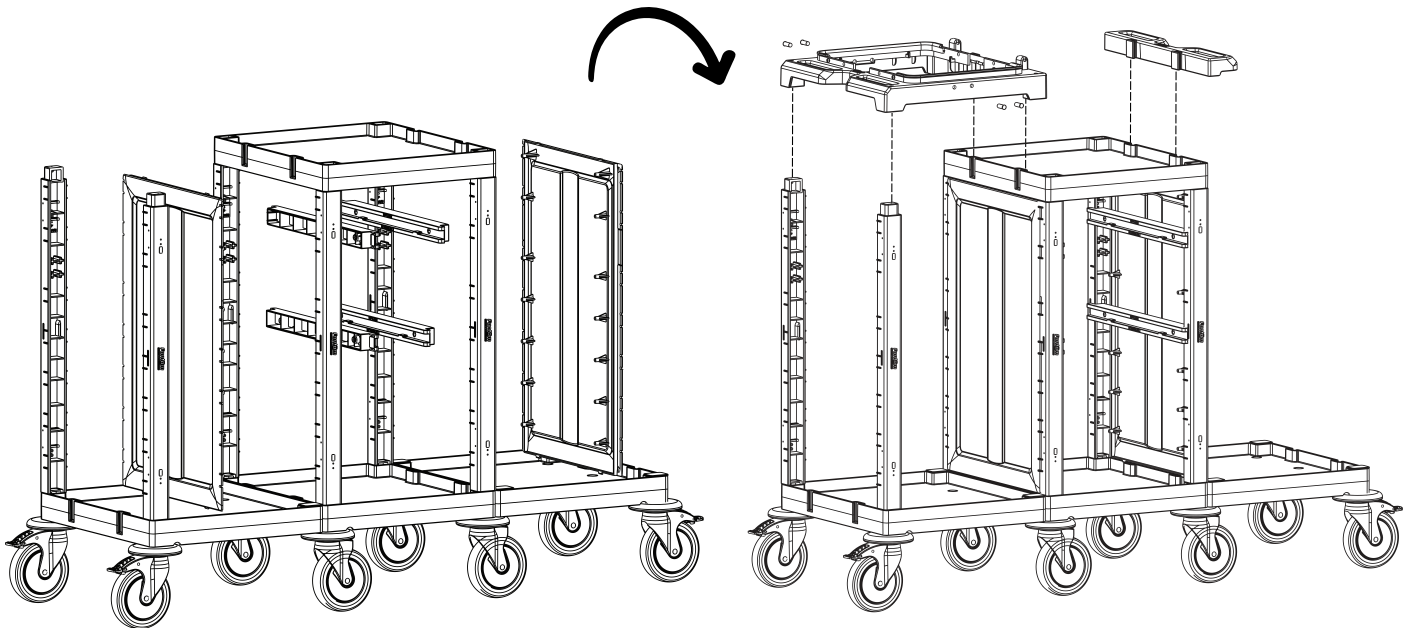

PROCART 74121

1

A PROCART TPK 515T

- 2 Set Procart Tamponlu Plastik Tekerlek Takımı Ø150 mm
- 2 Sets Procart Plastic Wheel Set With Bumper Ø150 mm

B PROCART KAG 210ED

- 1 Set Temizlik Arabası Küçük Araba Alt Gövde - Erkek/Dişi
- 1 Set Cleaning Trolley Mini Base Body - Male/Female

C PROCART TPA 320T

- 1 Set Temizlik Arabası Pres Ayak Tıpa Seti
- 1 Set Cleaning Trolley Press Stand Stopple Set

D PROCART TPG 325T

- 2 Set Temizlik Arabası Gövde Tıpa Seti
- 2 Sets Cleaning Trolley Body Stopple Set

2