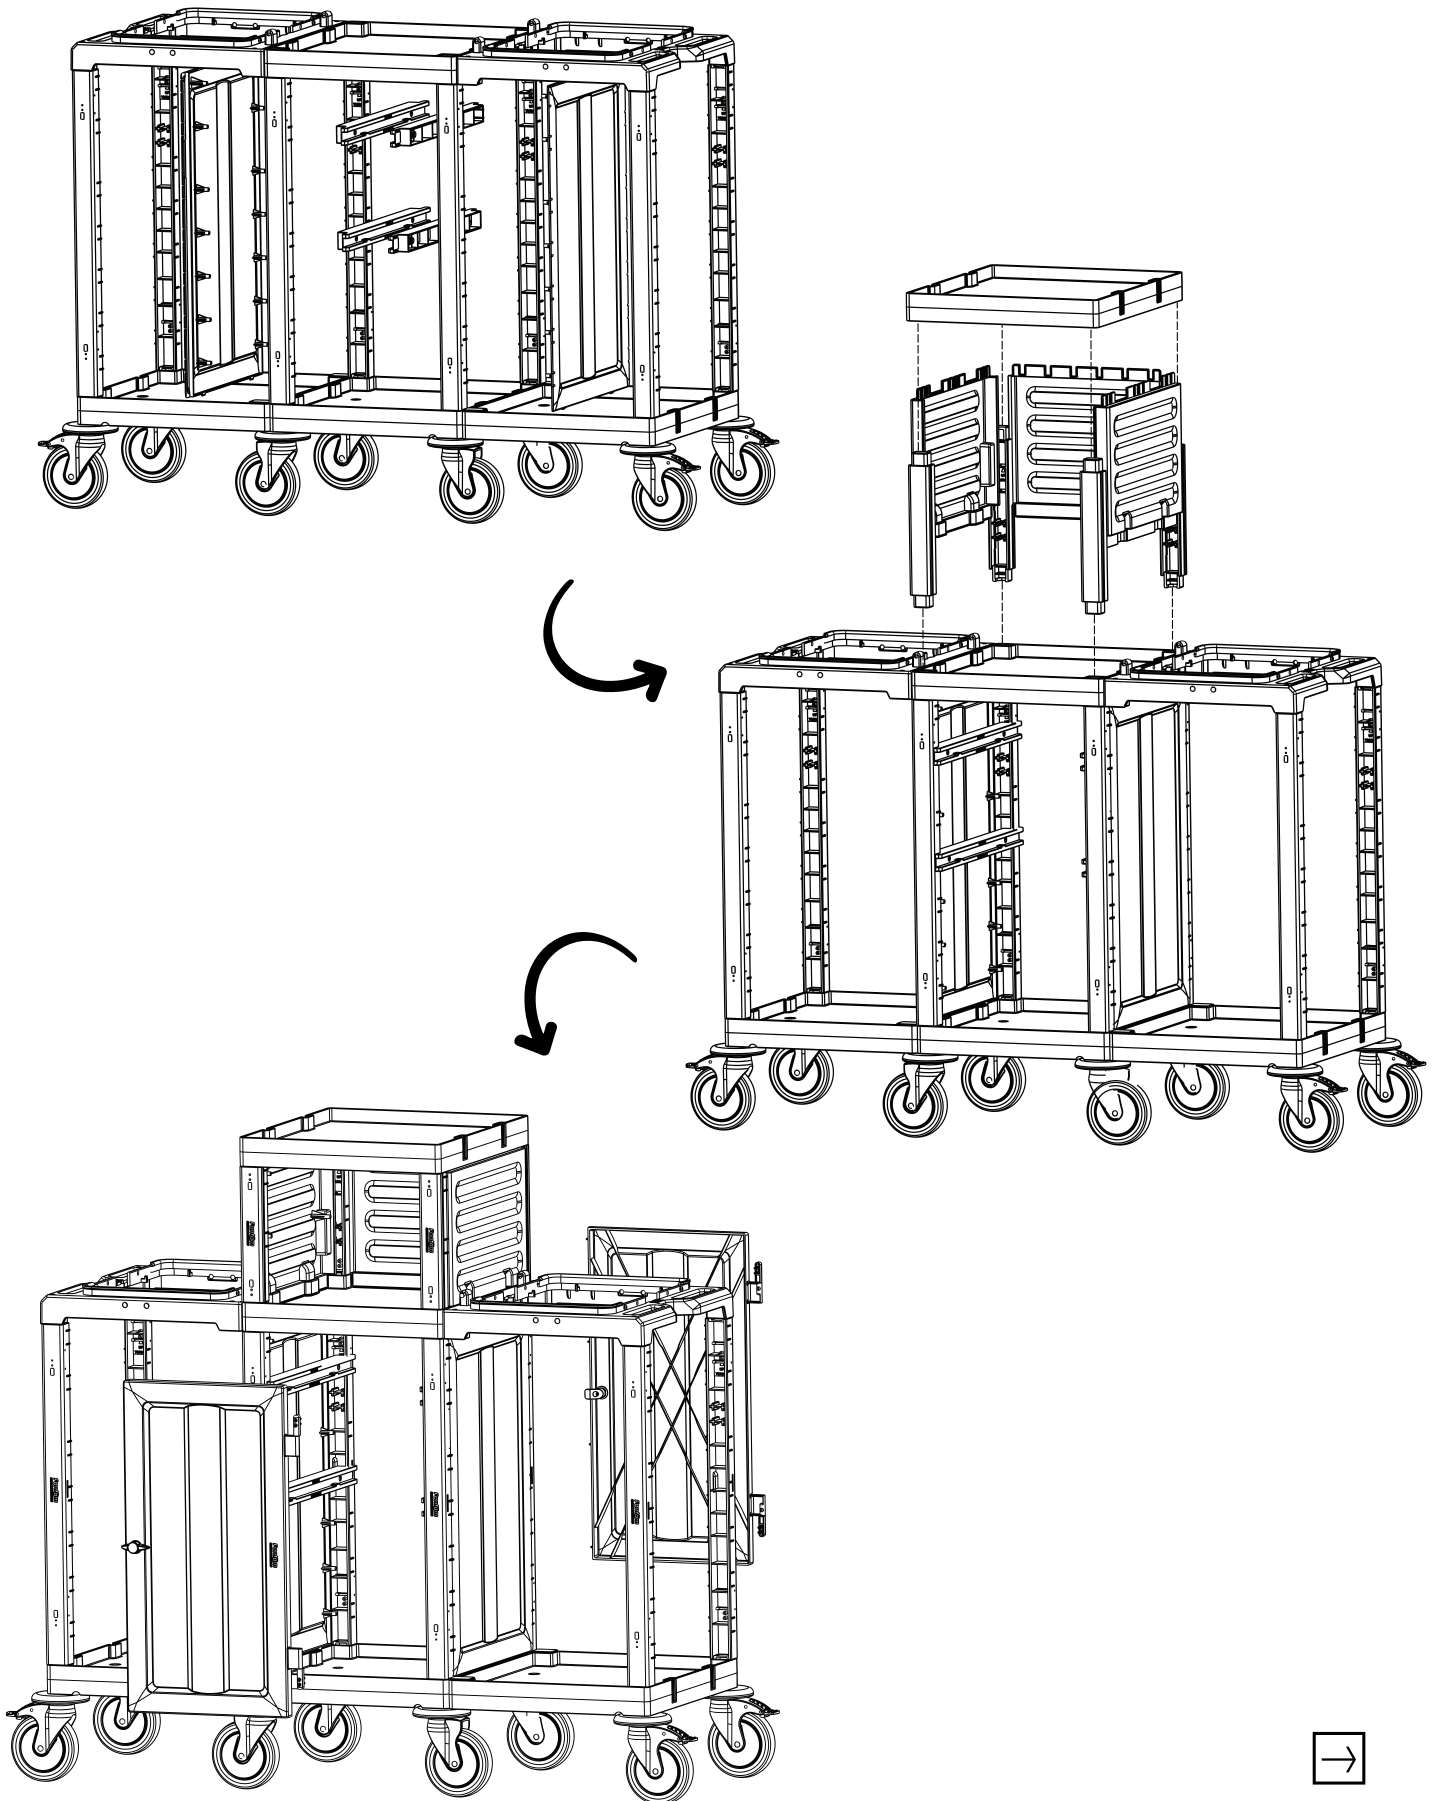

PROCART 411

3