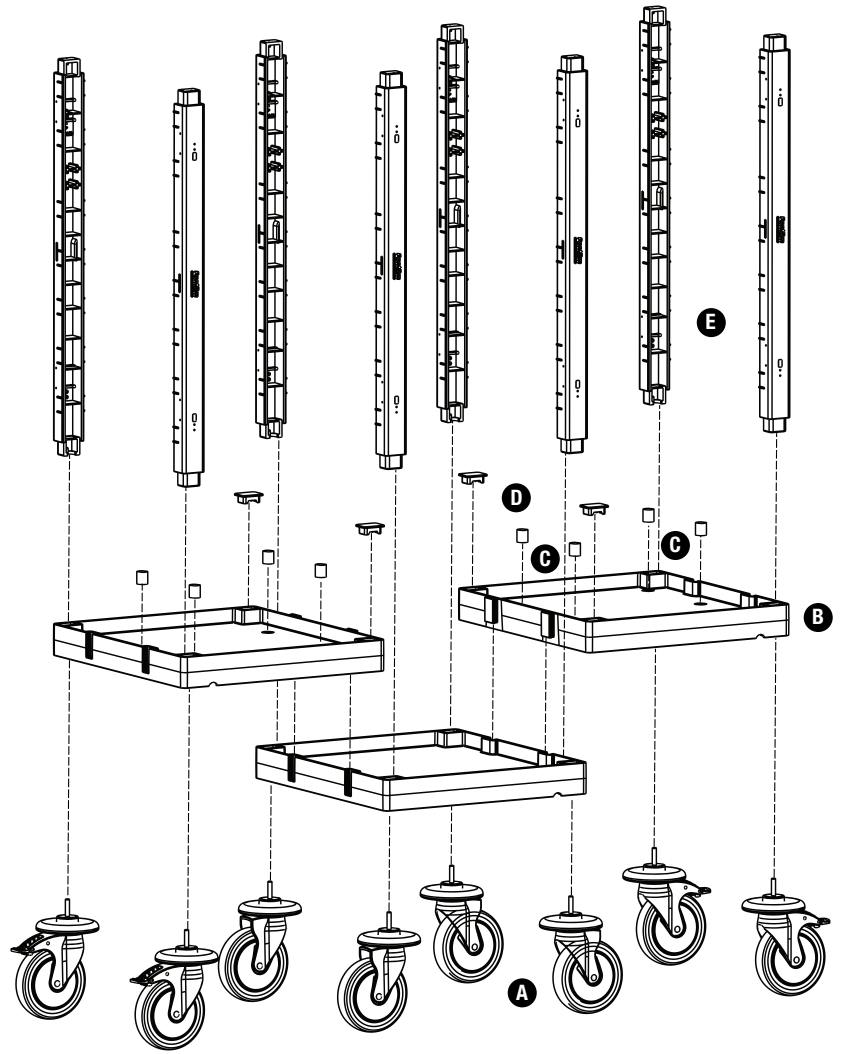

PROCART 415

1

A PROCART TPK 515T

- 2 Set Procart Tamponlu Plastik Tekerlek Takımı Ø150 mm
- 2 Sets Procart Plastic Wheel Set With Bumper Ø150 mm

B PROCART KAG 210ED

- 1 Set Temizlik Arabası Küçük Araba Alt Gövde - Erkek/Dişi
- 1 Set Cleaning Trolley Mini Base Body - Male/Female

C PROCART TPA 320T

- 1 Set Temizlik Arabası Pres Ayak Tıpa Seti
- 1 Set Cleaning Trolley Press Stand Stopple Set

D PROCART TPG 325T

- 1 Set Temizlik Arabası Gövde Tıpa Seti
- 1 Set Cleaning Trolley Body Stopple Set

E PROCART DRK 500D

- 1 Set Temizlik Arabası Direk Takımı
- 1 Set Cleaning Trolley Column Set