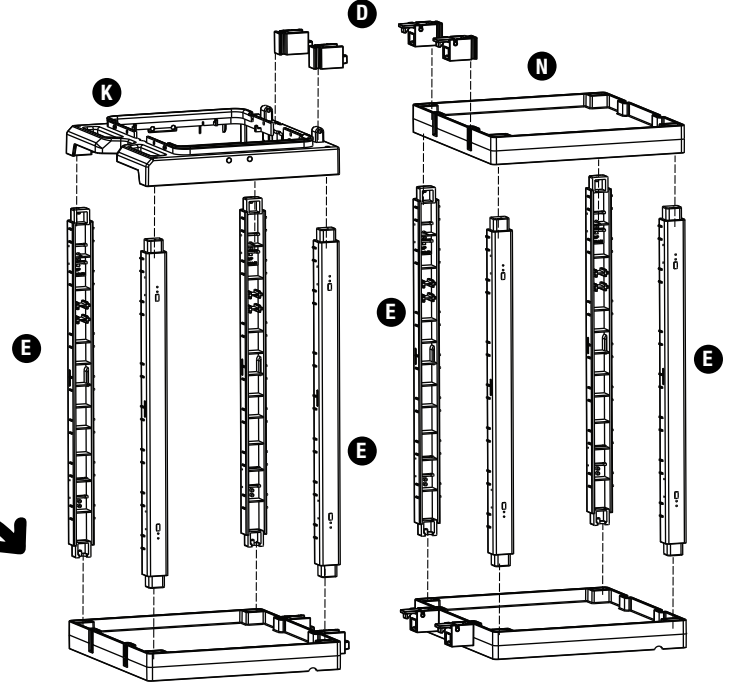

U **PROCART ITM 310S** X 1 SET

Temizlik Arabası İtme Sapı
Cleaning Trolley Push Handle

PROCART 413SP

1

- G** PROCART KAG 207DD
•Servis Arabası Küçük Araba Alt Gövde - Dişi/Dişi
•Service Trolley Mini Base Body - Female/Female
- D** PROCART ADP 318A
•Procart Ayırma-Birleştirme Adaptörü
•Procart Separation-Combining Adapter
- E** PROCART DRK 500D
•Temizlik Arabası Direk Takımı
•Cleaning Trolley Column Set
- K** PROCART CUG 300D
•Temizlik Arabası Çöp Üst Gövde - Dişi
•Cleaning Trolley Litter Upper Body - Female
- N** PROCART SOG 205DD
•Servis Arabası Küçük Araba Orta Gövde - Dişi/Dişi
•Service Trolley Mini Middle Body - Female/Female