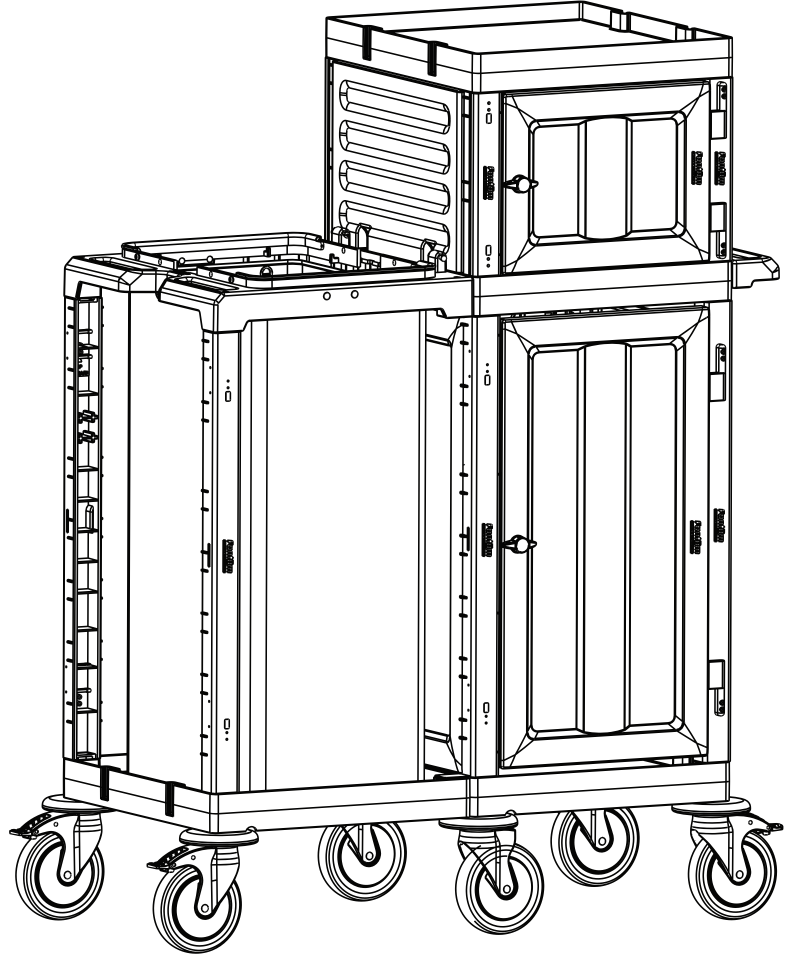

Kat Arabası / Housekeeping Trolley

PROCART 413

PROCART 410 X 1 SET

Kat Arabası
Housekeeping Trolley

A **PROCART OKP 405K** X 1 SET

Temizlik Arabası Küçük Ön Kapak
Cleaning Trolley Mini Front Cover

B **PROCART RAY 515R** X 2 SET

Temizlik Arabası Ray Takımı
Cleaning Trolley Slider Set

C **PROCART CKS 630C** X 2 SET

Temizlik Arabası Çekmece Seti 18 Litre
Cleaning Trolley Drawer Set 18 Liters