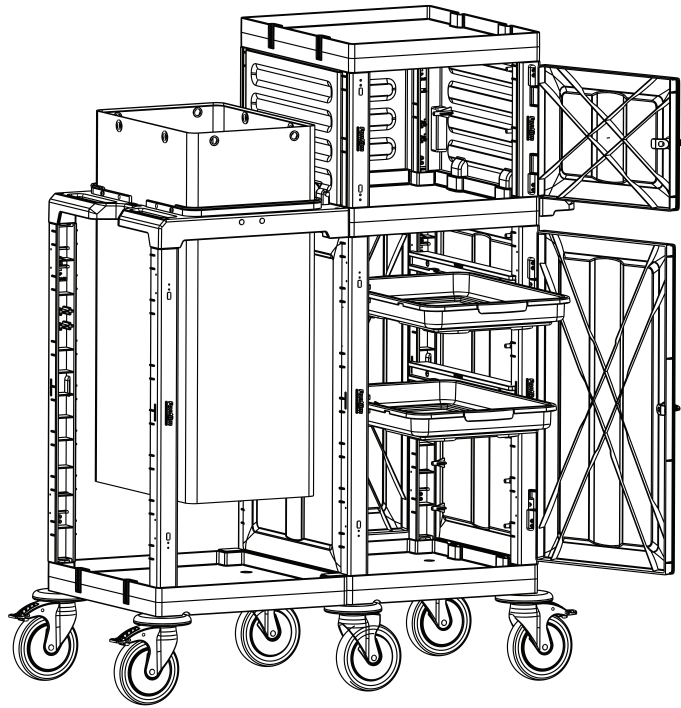

PROCART 412

4