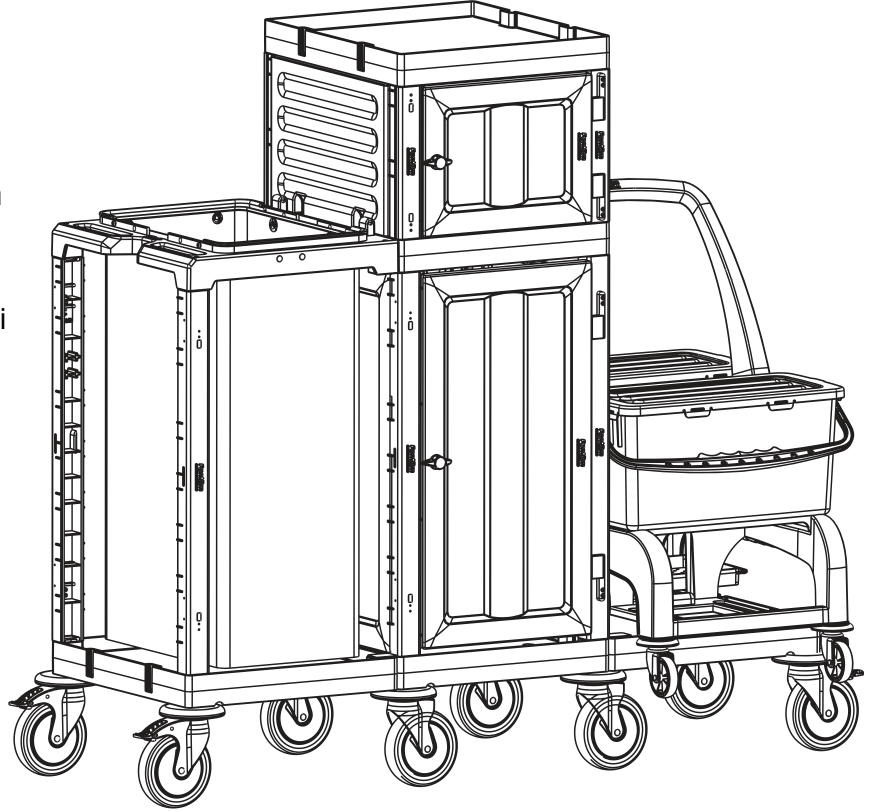

Kat Arabası / Housekeeping Trolley

PROCART 74122

PROCART 410 X 1 SET

Kat Arabası
Housekeeping Trolley

A **PROCART TPK 515T** X 2 SET

Procart Tamponlu Plastik Tekerlek Takımı Ø150 mm
Procart Plastic Wheel Set With Bumper Ø150 mm

B **PROCART KAG 210ED** X 1 SET

Temizlik Arabası Küçük Araba Alt Gövde - Erkek/Dişi
Cleaning Trolley Mini Base Body - Male/Female

C **PROCART TPA 320T** X 1 SET

Temizlik Arabası Pres Ayak Tıpa Seti
Cleaning Trolley Press Stand Stoppie Set

D **PROCART TPG 325T** X 2 SET

Temizlik Arabası Gövde Tıpa Seti
Cleaning Trolley Body Stoppie Set

E **PROCART OKP 405K** X 1 SET

Temizlik Arabası Küçük Ön Kapak
Cleaning Trolley Mini Front Cover

F **PROCART JET 722S** X 1 SET

Jet Temizlik Seti Sızdırmaz Kovalı 2 X 22 Litre
Jet Cleaning Set With Duo Leakproof Bucket 2 X 22 Liters