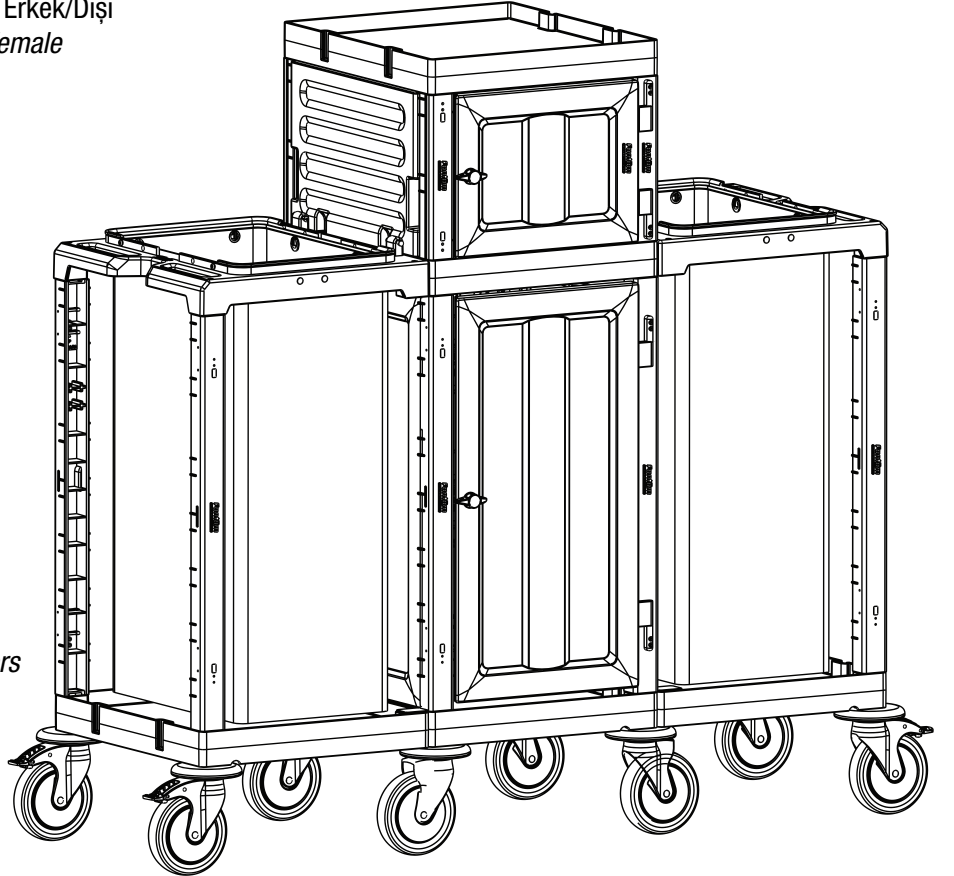

H PROCART OKP 405K X 1 SET

Temizlik Arabası Küçük Ön Kapak
Cleaning Trolley Mini Front Cover

I PROCART RAY 515R X 2 SET

Temizlik Arabası Ray Takımı
Cleaning Trolley Slider Set

J PROCART CKS 630C X 2 SET

Temizlik Arabası Çekmece Seti 18 Litre
Cleaning Trolley Drawer Set 18 Liters