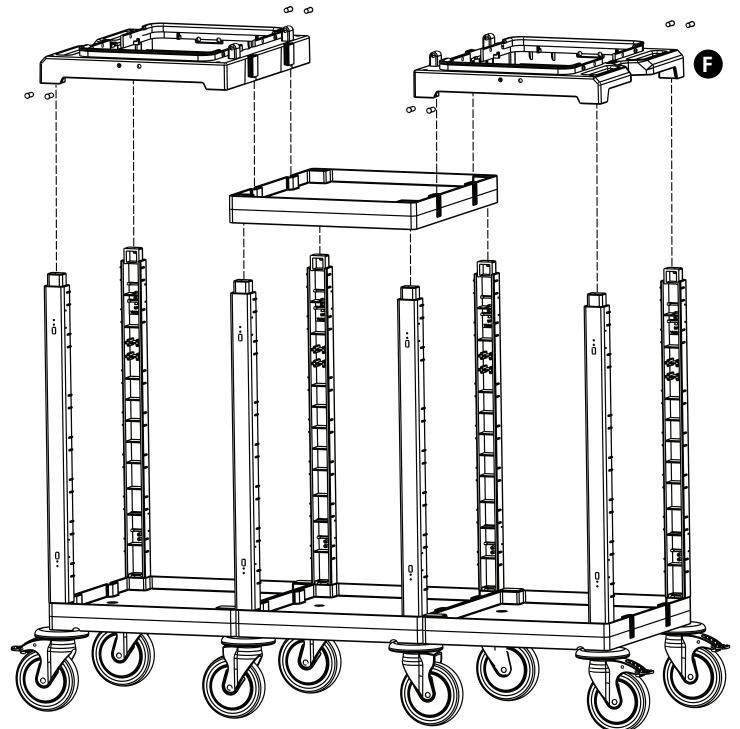

F PROCART CUG 300E

- 1 Set Temizlik Arabası Çöp Üst Gövde - Erkek
- 1 Set Cleaning Trolley Litter Upper Body - Male