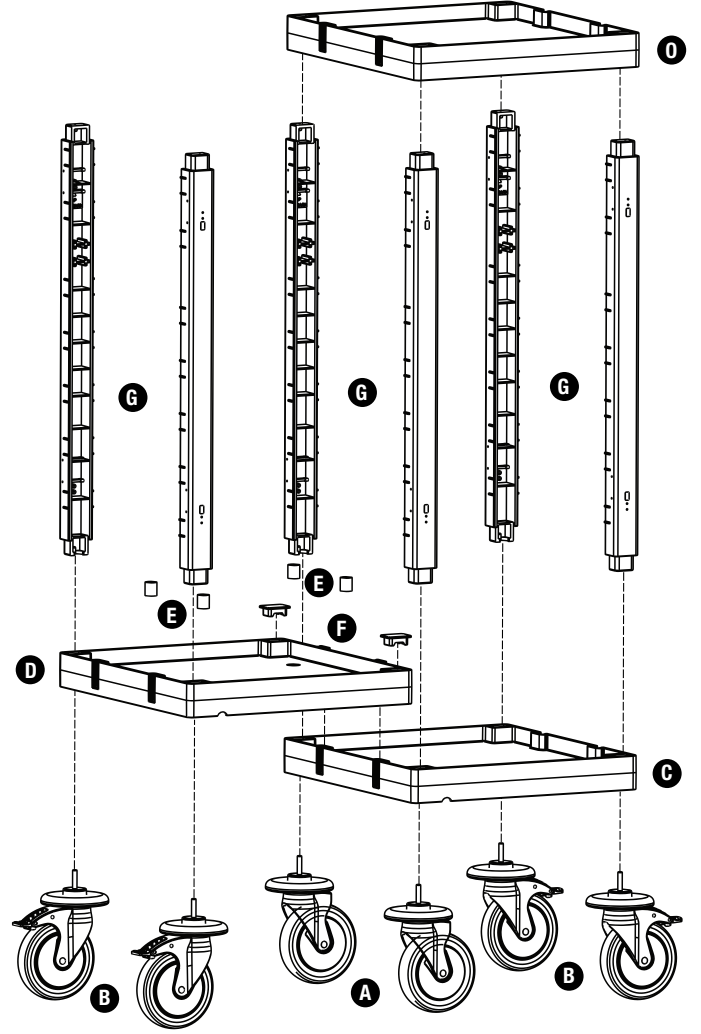

PROCART 410

1

1. **A** PROCART TPK 515T
   • 2 Set Procارت Tamponlu Plastik Tekerlek Takımı Ø150 mm
   • 2 Sets Procارت Plastic Wheel Set With Bumper Ø150 mm
2. **B** PROCART TPF 517F
   • 4 Set Procارت Frenli ve Tamponlu Plastik Tekerlek Takımı Ø150 mm
   • 4 Sets Procارت Plastic Wheel Set With Brake And Bumper Ø150 mm
3. **C** PROCART KAG 207DD
   • 1 Set Servis Arabası Küçük Araba Alt Gövde - Dişi/Dişi
   • 1 Set Service Trolley Mini Base Body - Female/Female
4. **D** PROCART KAG 210ED
   • 1 Set Temizlik Arabası Küçük Araba Alt Gövde - Erkek/Dişi
   • 1 Set Cleaning Trolley Mini Base Body - Male/Female
5. **E** PROCART TPA 320T
   • 1 Set Temizlik Arabası Pres Ayak Tıpa Seti
   • 1 Set Cleaning Trolley Press Stand Stopple Set
6. **F** PROCART TPG 325T
   • 1 Set Temizlik Arabası Gövde Tıpa Seti
   • 1 Set Cleaning Trolley Body Stopple Set
7. **G** PROCART DRK 500D
   • 3 Set Temizlik Arabası Direk Takımı
   • 3 Sets Cleaning Trolley Column Set
8. **O** PROCART SOG 205DD
   • 1 Set Servis Arabası Küçük Araba Orta Gövde - Dişi/Dişi
   • 1 Set Service Trolley Mini Middle Body - Female/Female