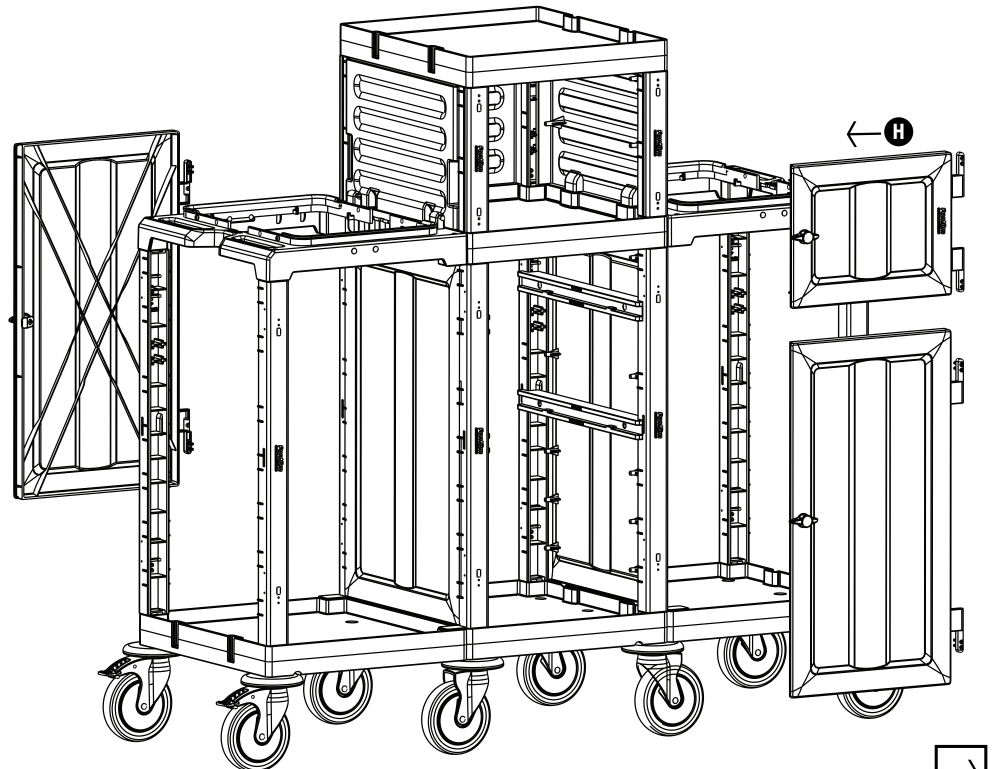

- 1 Set Temizlik Arabası Çöp Üst Gövde - Erkek
- 1 Set Cleaning Trolley Liter Upper Body - Male

PROCART 414

3

4

- H** PROCART OKP 405K
- 1 Set Temizlik Arabası Küçük Ön Kapak
 - 1 Set Cleaning Trolley Mini Front Cover