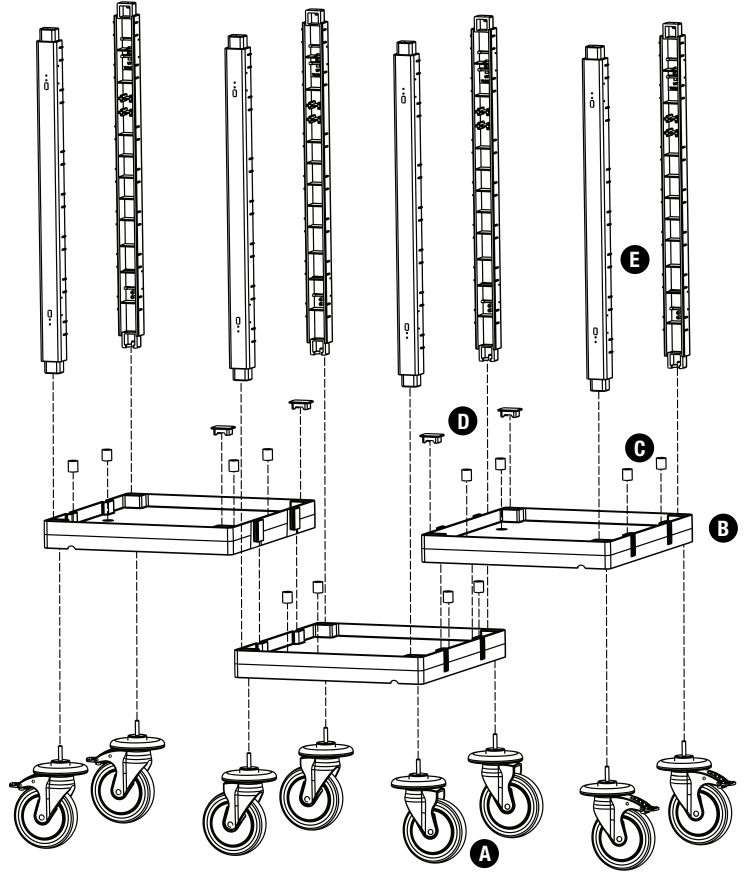

PROCART 411

1

A PROCART TPK 515T

- 2 Set Procart Tamponlu Plastik Tekerek Takımı Ø150 mm
- 2 Sets Procart Plastic Wheel Set With Bumper Ø150 mm

B PROCART KAG 210ED

- 1 Set Temizlik Arabası Küçük Araba Alt Gövde - Erkek/Dişi
- 1 Set Cleaning Trolley Mini Base Body - Male/Female

C PROCART TPA 320T

- 1 Set Temizlik Arabası Pres Ayak Tıpa Seti
- 1 Set Cleaning Trolley Press Stand Stopple Set

D PROCART TPG 325T

- 1 Set Temizlik Arabası Gövde Tıpa Seti
- 1 Set Cleaning Trolley Body Stopple Set

E PROCART DRK 500D

- 1 Set Temizlik Arabası Direk Takımı
- 1 Set Cleaning Trolley Column Set