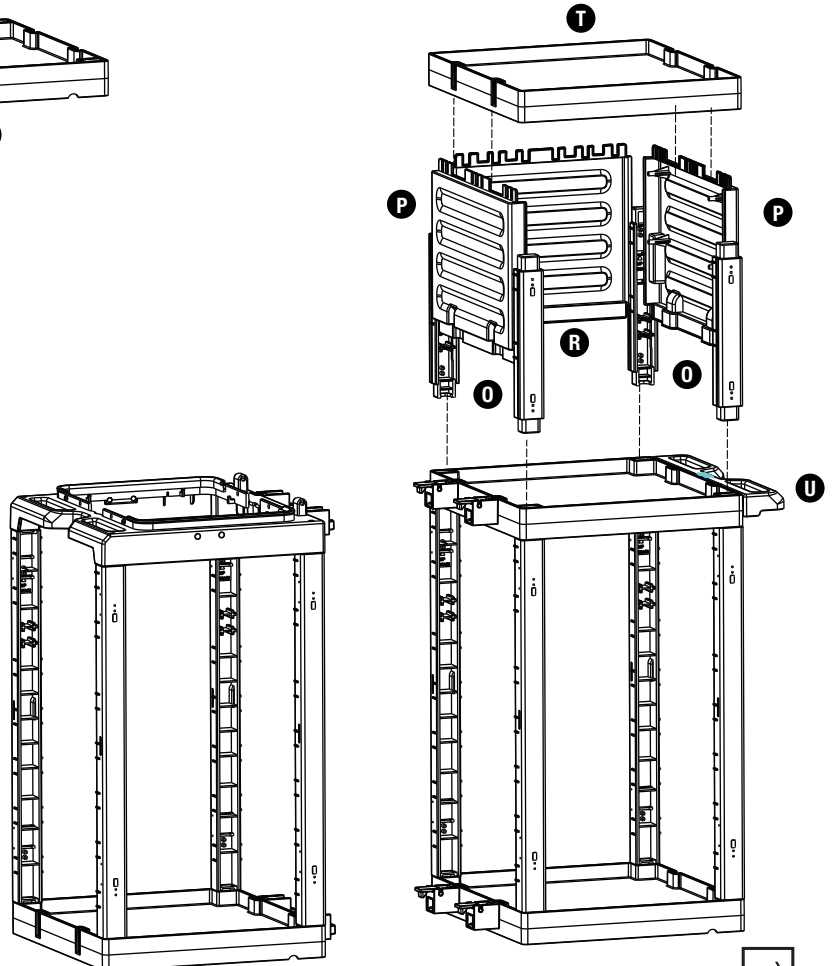

PROCART 413SP

1

1. **G** PROCART KAG 207DD
   •Servis Arabası Küçük Araba Alt Gövde - Dişi/Dişi
   •Service Trolley Mini Base Body - Female/Female
2. **D** PROCART ADP 318A
   •Procart Ayırma-Birleştirme Adaptörü
   •Procart Separation-Combining Adapter
3. **E** PROCART DRK 500D
   •Temizlik Arabası Direk Takımı
   •Cleaning Trolley Column Set
4. **K** PROCART CUG 300D
   •Temizlik Arabası Çöp Üst Gövde - Dişi
   •Cleaning Trolley Litter Upper Body - Female
5. **N** PROCART SOG 205DD
   •Servis Arabası Küçük Araba Orta Gövde - Dişi/Dişi
   •Service Trolley Mini Middle Body - Female/Female

2

1. **O** PROCART KDR 615D
   •Servis Arabası Kısa Direk Takımı
   •Service Trolley Short Column Set
2. **P** PROCART YKP 605K
   •Servis Arabası Yan Kapak Takımı
   •Service Trolley Side Cover Set
3. **R** PROCART OKP 609K
   •Servis Arabası Küçük Ön Kapak
   •Service Trolley Mini Base Front Cover
4. **T** PROCART KUG 203DD
   •Servis Arabası Küçük Araba Üst Gövde-Dişi/Dişi
   •Service Trolley Mini Upper Body-Female/Female
5. **U** PROCART ITM 310S
   •Temizlik Arabası İtme Sapı
   •Cleaning Trolley Push Handle