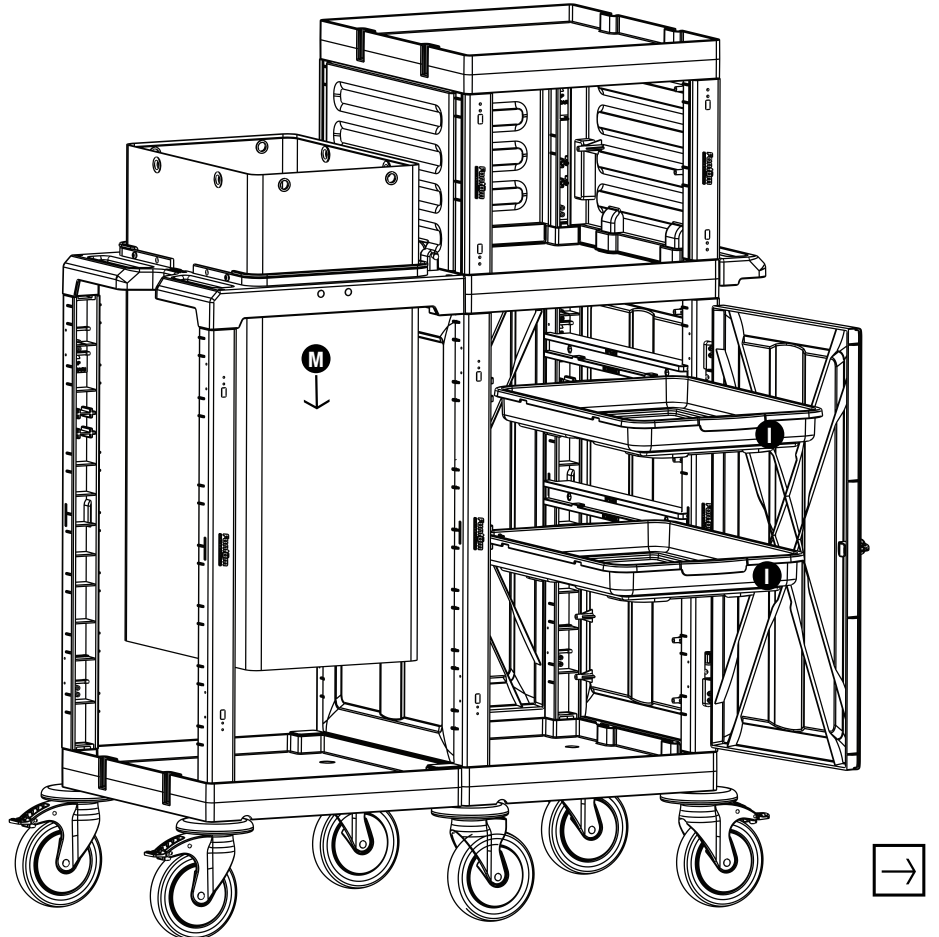

6

1. **M** PROCART BRD 560B
2. 1 Set Temizlik Arabası Çöp Brandası 120 Litre
   - 1 Set Cleaning Trolley Litter Tarpaulins 120 Liters

1. **I** PROCART TPS 530T
2. 2 Set Temizlik Arabası Tepsi
   - 2 Sets Cleaning Trolley Tray