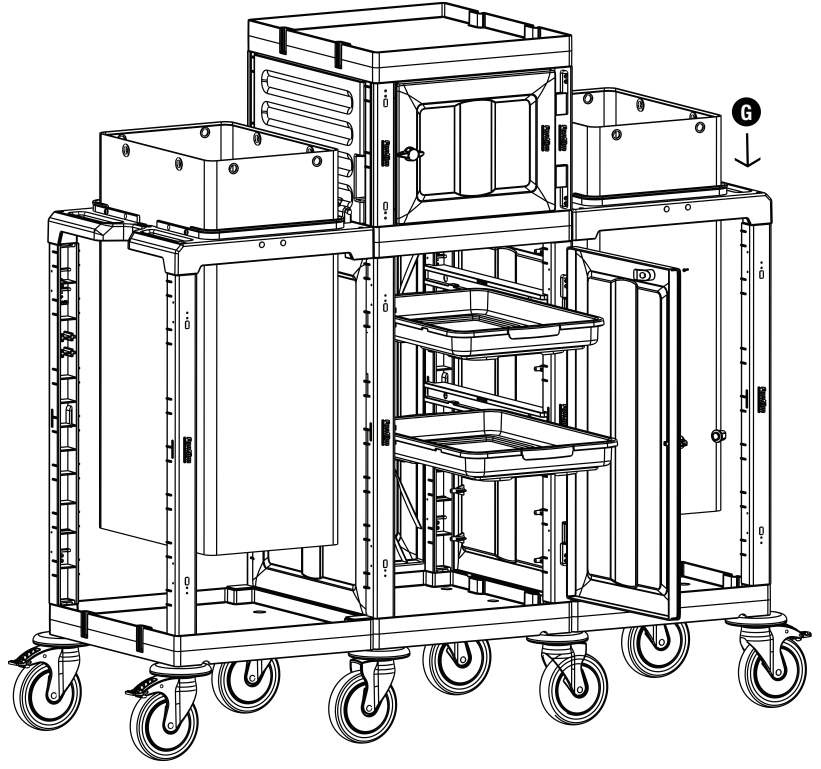

PROCART 414

5

G PROCART BRD 560B

- 1 Set Temizlik Arabası Çöp Brandası 120 Litre
- 1 Set Cleaning Trolley Litter Tarpaulins 120 Liters