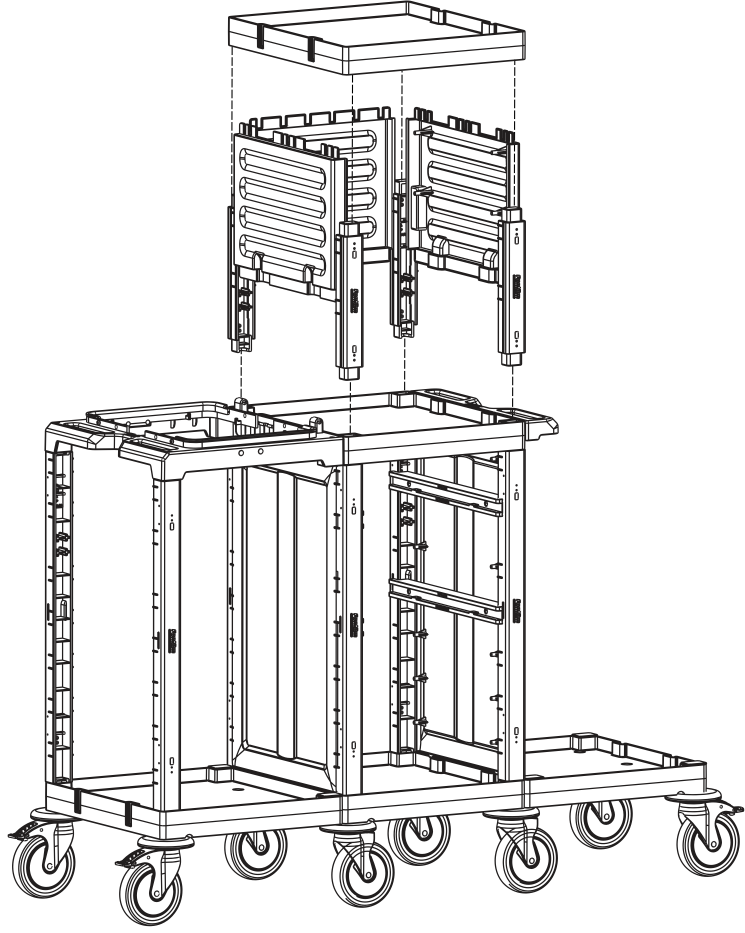

PROCART 74121

3