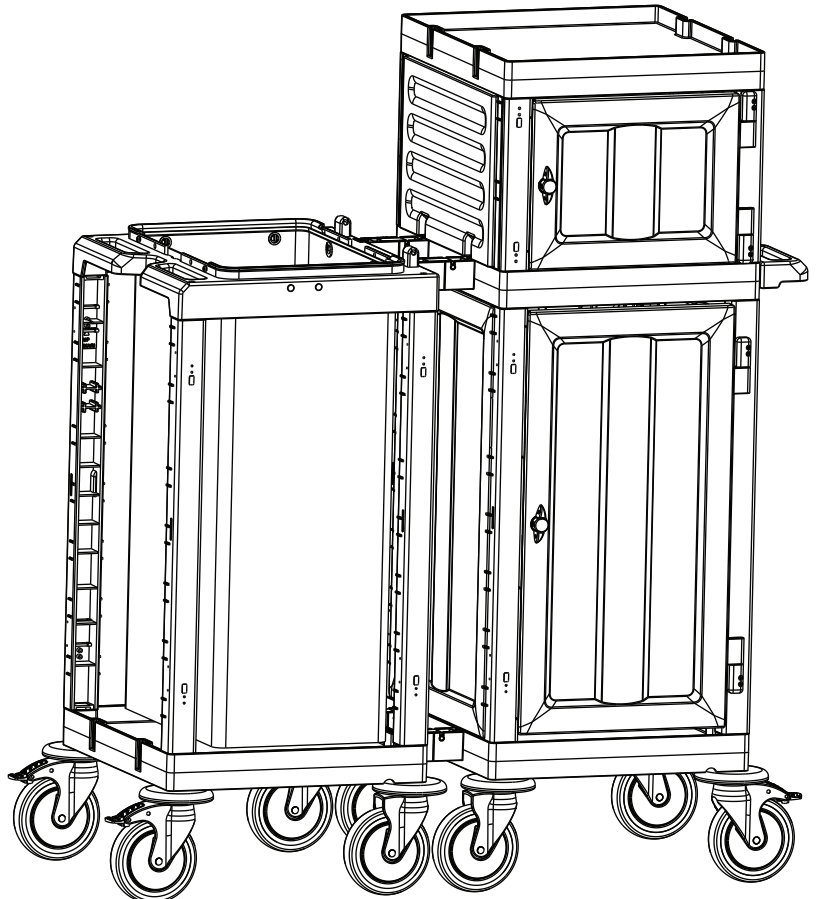

Temizlik Arabası Ray Takımı
Cleaning Trolley Slider Set

G **PROCART TPS 530T** X 2 SET

Temizlik Arabası Tepsi
Cleaning Trolley Tray

H **PROCART CKS 630C** X 2 SET

Temizlik Arabası Çekmece Seti 18 Litre
Cleaning Trolley Drawer Set 18 Liters

I **PROCART OKP 400K** X 1 SET

Temizlik Arabası Ön Kapak Takımı
Cleaning Trolley Front Cover Set

J **PROCART YKP 410K** X 1 SET

Temizlik Arabası Yan Kapak Takımı
Cleaning Trolley Side Cover Set

K **PROCART CUG 300D** X 1 SET

Temizlik Arabası Çöp Üst Gövde - Dişi
Cleaning Trolley Litter Upper Body - Female

L **PROCART BRD 560B** X 1 SET

Temizlik Arabası Çöp Brandası 120 Litre
Cleaning Trolley Litter Tarpaulins 120 Liters

M **PROCART PIM 330P** X 2 SET

Temizlik Arabası Çöp Üst Gövde Pim Takımı
Cleaning Trolley Litter Upper Body Pin Set

N **PROCART SOG 205DD** X 1 SET

Servis Arabası Küçük Araba Orta Gövde - Dişi/Dişi
Service Trolley Mini Middle Body - Female/Female

O **PROCART KDR 615D** X 1 SET

Servis Arabası Kısa Direk Takımı
Service Trolley Short Column Set

P **PROCART YKP 605K** X 1 SET

Servis Arabası Yan Kapak Takımı
Service Trolley Side Cover Set

R **PROCART OKP 609K** X 1 SET

Servis Arabası Küçük Ön Kapak
Service Trolley Mini Base Front Cover

S **PROCART OKP 405K** X 1 SET

Temizlik Arabası Küçük Ön Kapak
Cleaning Trolley Mini Front Cover

T **PROCART KUG 203DD** X 1 SET

Servis Arabası Küçük Araba Üst Gövde-Dişi/Dişi
Service Trolley Mini Upper Body-Female/Female

U **PROCART ITM 310S** X 1 SET

Temizlik Arabası İtme Sapı
Cleaning Trolley Push Handle