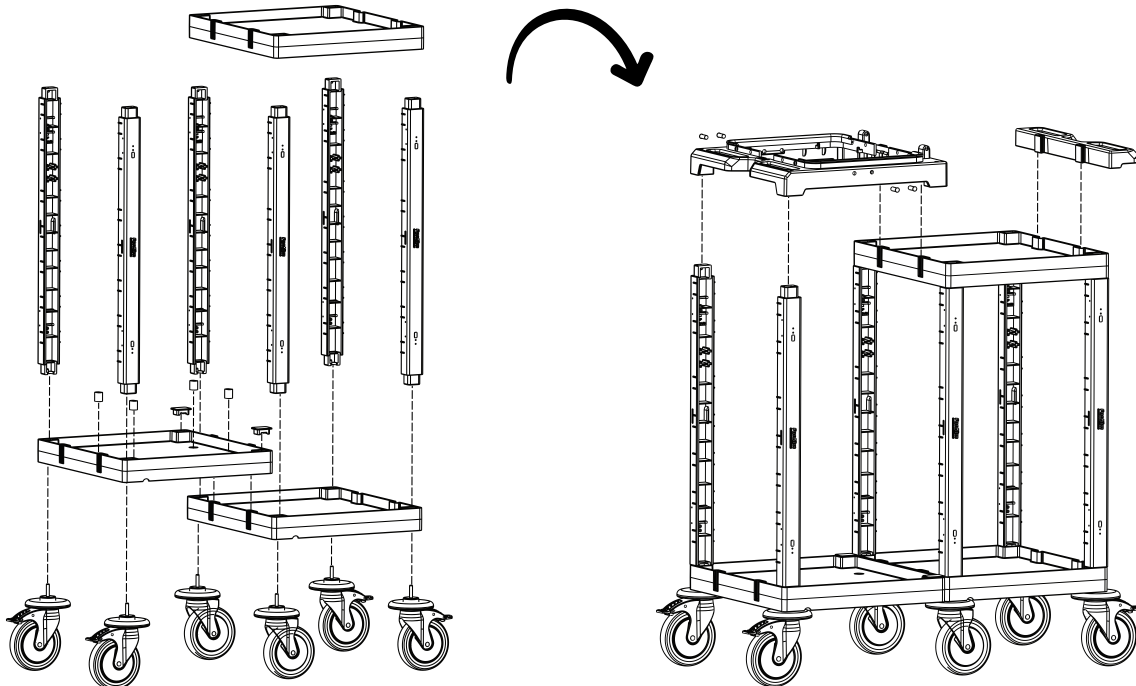

Kat Arabası / Housekeeping Trolley

PROCART 413

PROCART 410 X 1 SET

Kat Arabası
Housekeeping Trolley

A **PROCART OKP 405K** X 1 SET

Temizlik Arabası Küçük Ön Kapak
Cleaning Trolley Mini Front Cover

B **PROCART RAY 515R** X 2 SET

Temizlik Arabası Ray Takımı
Cleaning Trolley Slider Set

C **PROCART CKS 630C** X 2 SET

Temizlik Arabası Çekmece Seti 18 Litre
Cleaning Trolley Drawer Set 18 Liters

1