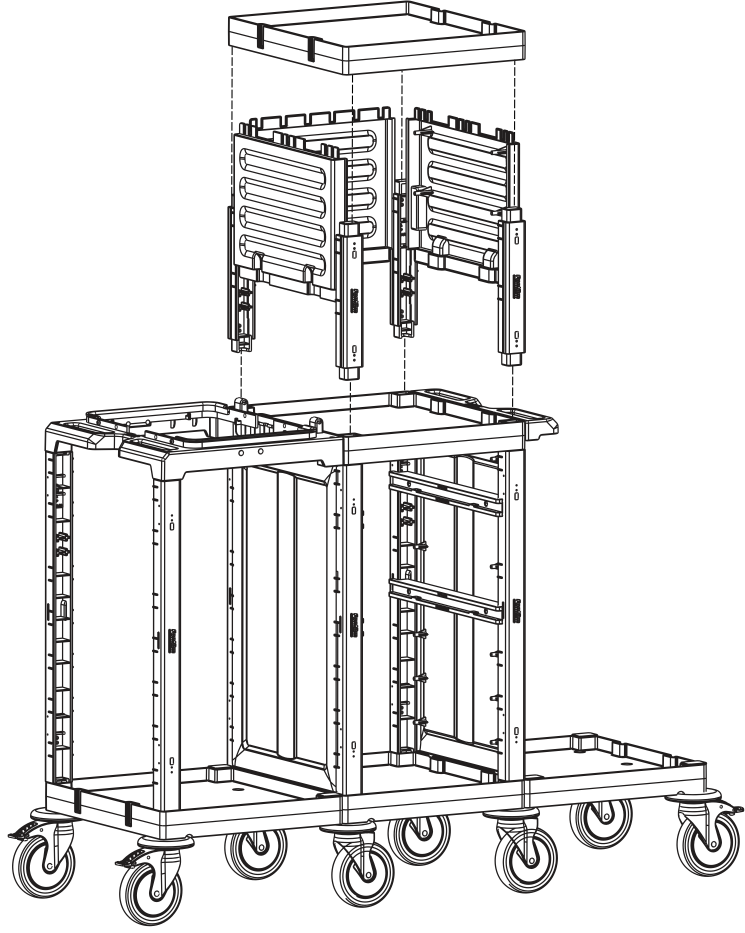

PROCART 74122

3