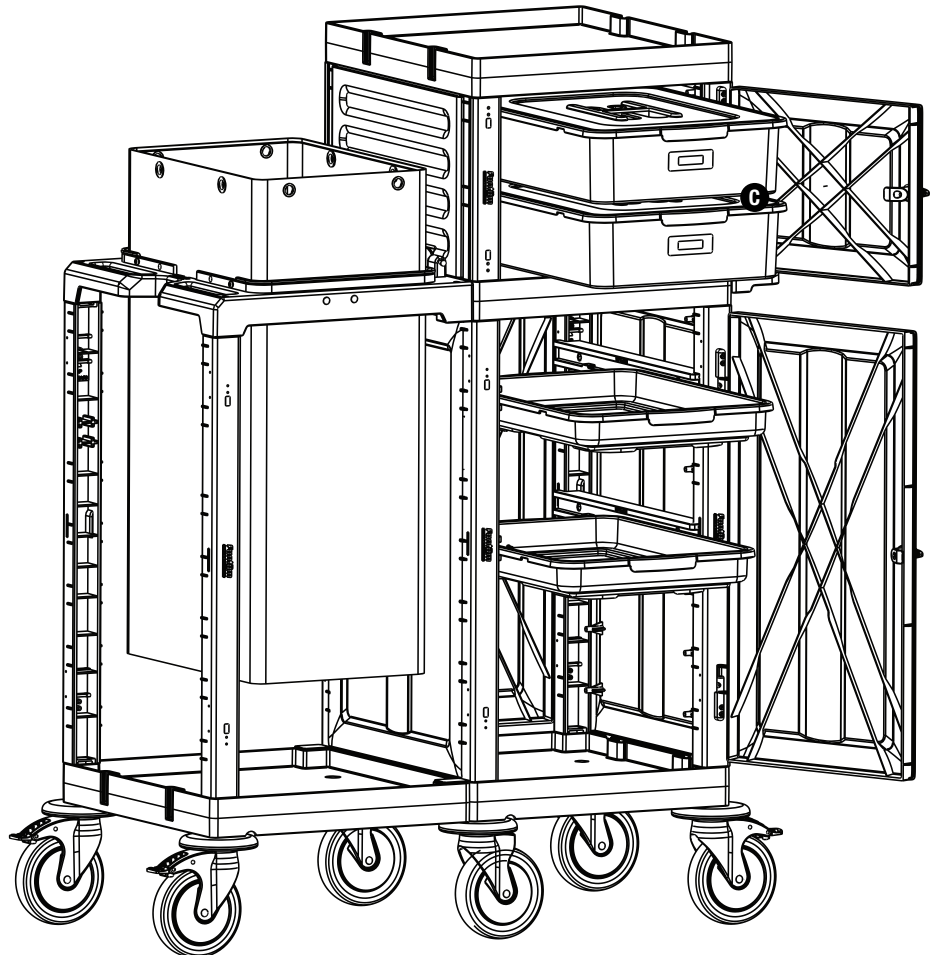

5

1. **C** PROCART CKS 630C
2. 2 Set Temizlik Arabası Çekmece Seti 18 Litre
   - 2 Sets Cleaning Trolley Drawer Set 18 Liters