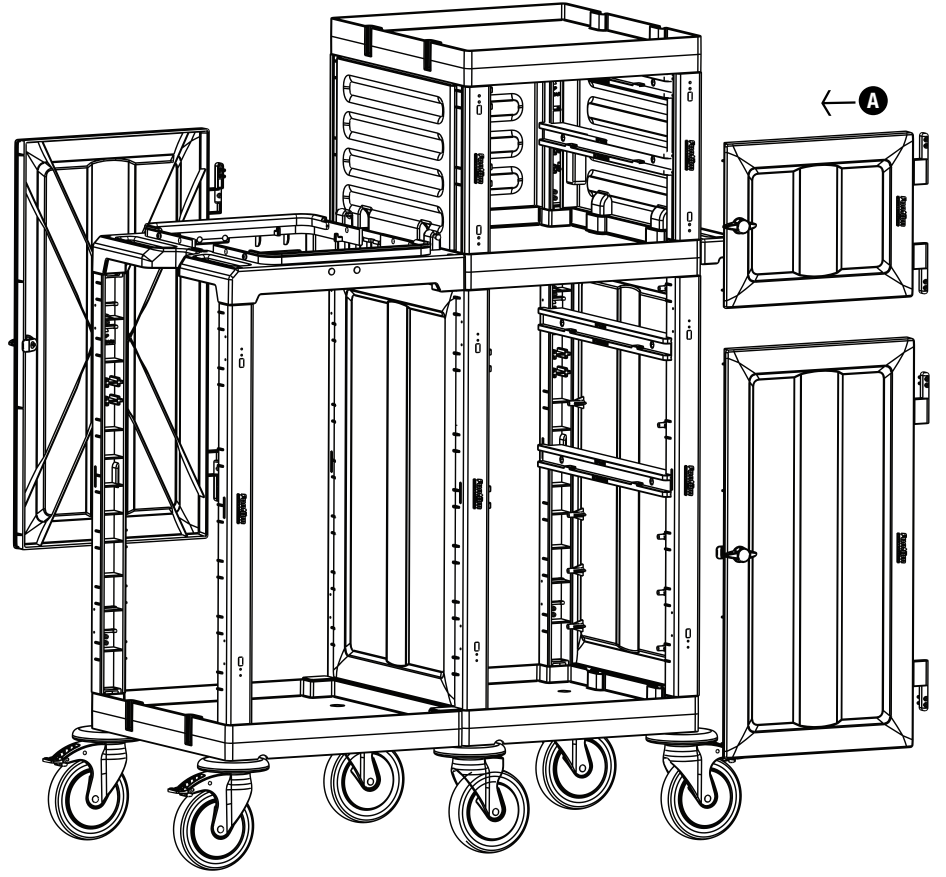

PROCART 413

4

1. **A** PROCART OKP 405K
2. 1 Set Temizlik Arabası Küçük Ön Kapak
   - 1 Set Cleaning Trolley Mini Front Cover