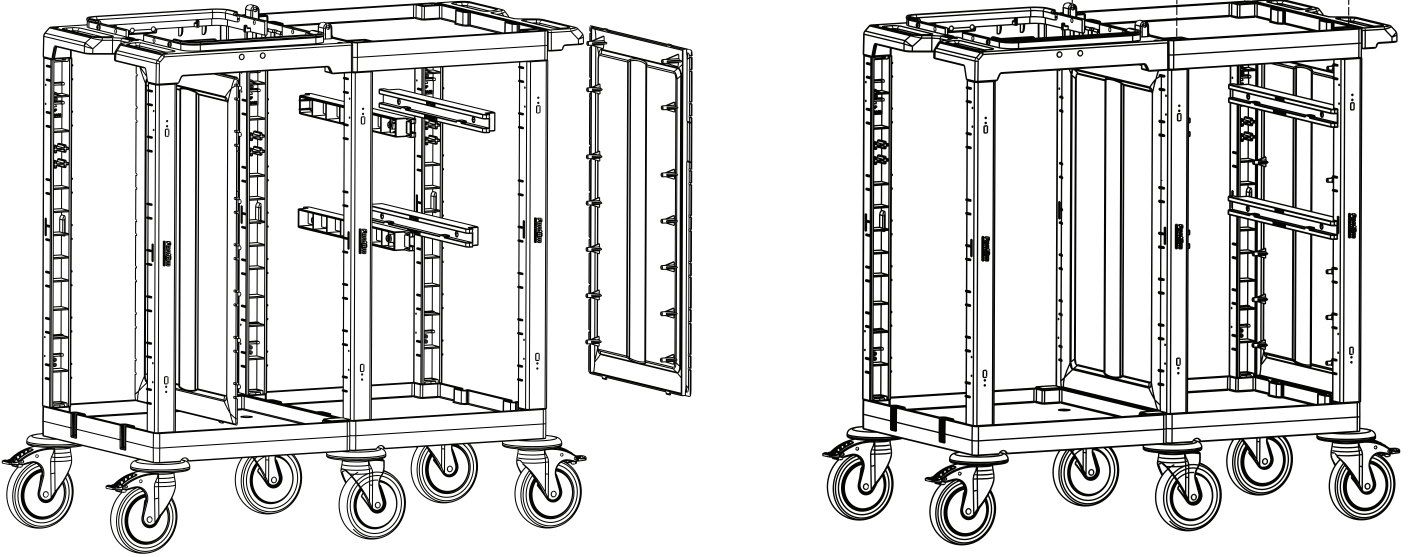

Temizlik Arabası Çekmece Seti 18 Litre
Cleaning Trolley Drawer Set 18 Liters

1

PROCART 413

2

3

- B** PROCART RAY 515R
- 2 Set Temizlik Arabası Ray Takımı
 - 2 Sets Cleaning Trolley Slider Set

PROCART 413

4