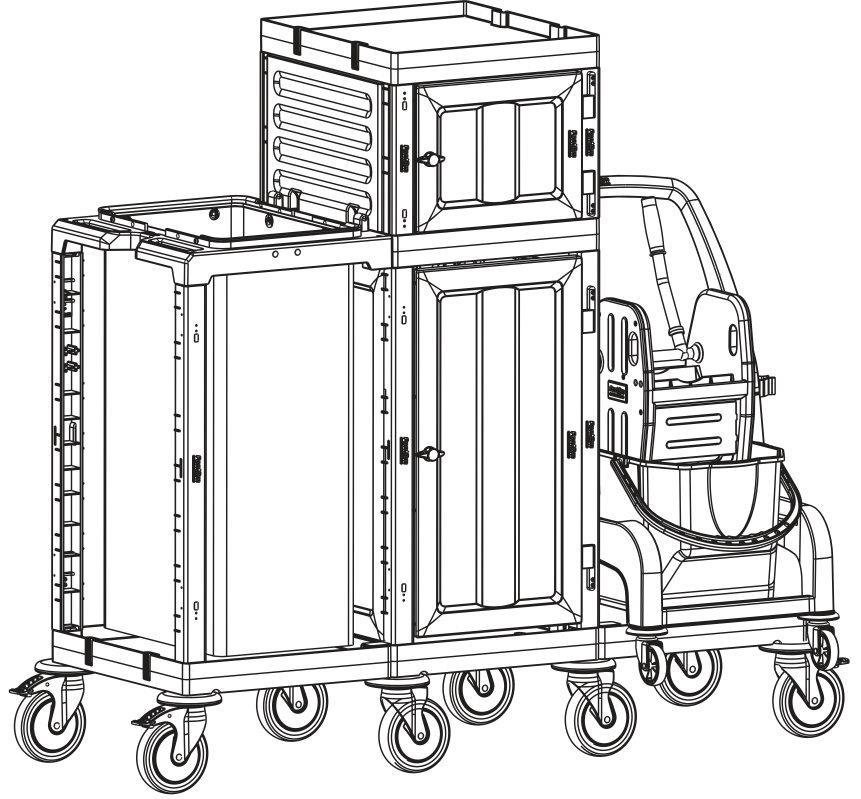

Kat Arabası / Housekeeping Trolley

PROCART 74121

PROCART 410 X 1 SET

Kat Arabası
Housekeeping Trolley

A **PROCART TPK 515T** X 2 SET

Procart Tamponlu Plastik Tekerlek Takımı Ø150 mm
Procart Plastic Wheel Set With Bumper Ø150 mm

B **PROCART KAG 210ED** X 1 SET

Temizlik Arabası Küçük Araba Alt Gövde - Erkek/Dişi
Cleaning Trolley Mini Base Body - Male/Female

C **PROCART TPA 320T** X 1 SET

Temizlik Arabası Pres Ayak Tıpa Seti
Cleaning Trolley Press Stand Stoppie Set

D **PROCART TPG 325T** X 2 SET

Temizlik Arabası Gövde Tıpa Seti
Cleaning Trolley Body Stoppie Set

E **PROCART OKP 405K** X 1 SET

Temizlik Arabası Küçük Ön Kapak
Cleaning Trolley Mini Front Cover

F **PROCART JET 720S** X 1 SET

Jet Temizlik Seti Çift Kovalı & Presli 2 X 25 Litre
Jet Cleaning Set With Duo Bucket & Down Press 2 X 25 Liters