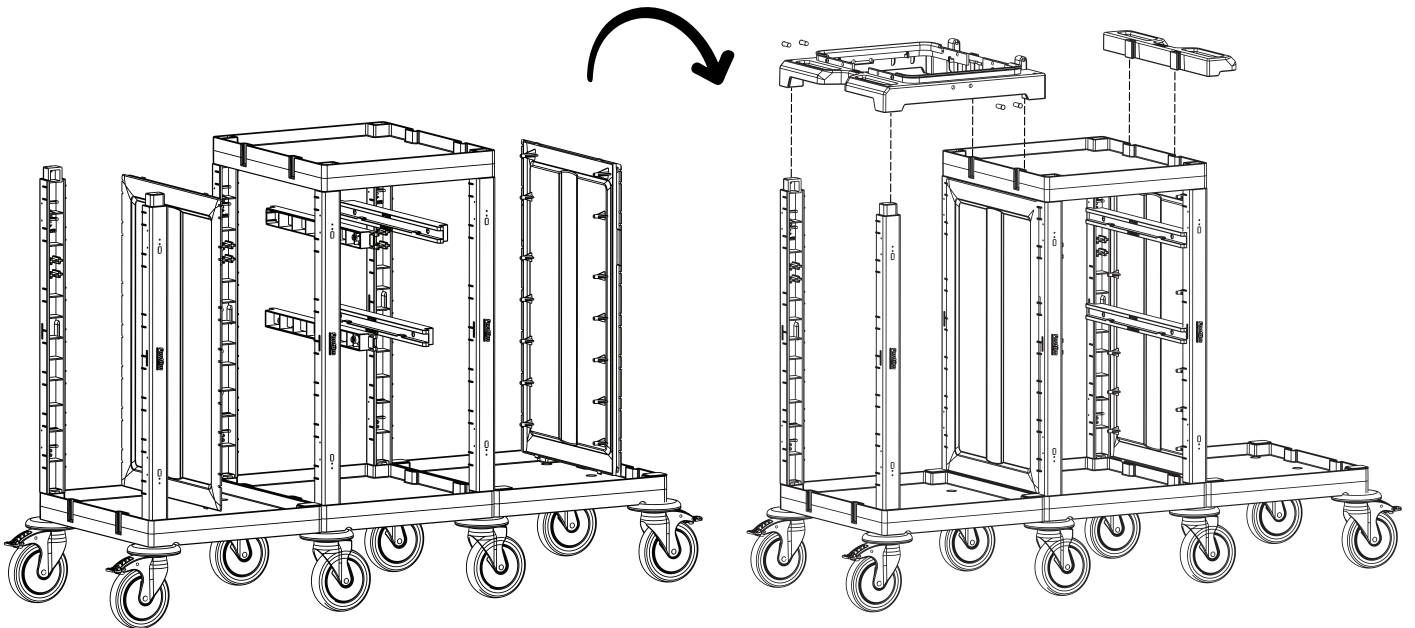

PROCART 74131

1

A PROCART TPK 515T

- 2 Set Procart Tamponlu Plastik Tekerlek Takımı Ø150 mm
- 2 Sets Procart Plastic Wheel Set With Bumper Ø150 mm

B PROCART KAG 210ED

- 1 Set Temizlik Arabası Küçük Araba Alt Gövde - Erkek/Dişi
- 1 Set Cleaning Trolley Mini Base Body - Male/Female

C PROCART TPA 320T

- 1 Set Temizlik Arabası Pres Ayak Tıpa Seti
- 1 Set Cleaning Trolley Press Stand Stopple Set

D PROCART TPG 325T

- 2 Set Temizlik Arabası Gövde Tıpa Seti
- 2 Sets Cleaning Trolley Body Stopple Set

2