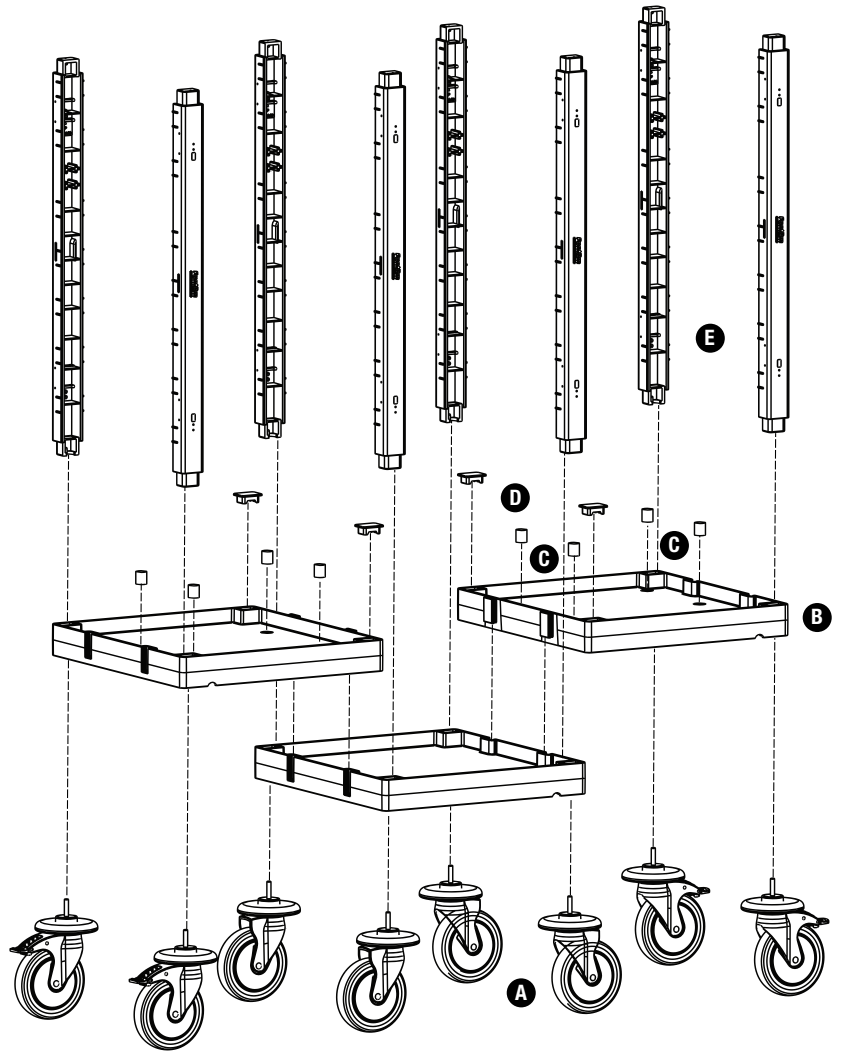

PROCART 414

1

A PROCART TPK 515T

- 2 Set Procart Tamponlu Plastik Tekerlek Takımı Ø150 mm
- 2 Sets Procart Plastic Wheel Set With Bumper Ø150 mm

B PROCART KAG 210ED

- 1 Set Temizlik Arabası Küçük Araba Alt Gövde - Erkek/Dişi
- 1 Set Cleaning Trolley Mini Base Body - Male/Female

C PROCART TPA 320T

- 1 Set Temizlik Arabası Pres Ayak Tıpa Seti
- 1 Set Cleaning Trolley Press Stand Stopple Set

D PROCART TPG 325T

- 1 Set Temizlik Arabası Gövde Tıpa Seti
- 1 Set Cleaning Trolley Body Stopple Set

E PROCART DRK 500D

- 1 Set Temizlik Arabası Direk Takımı
- 1 Set Cleaning Trolley Column Set