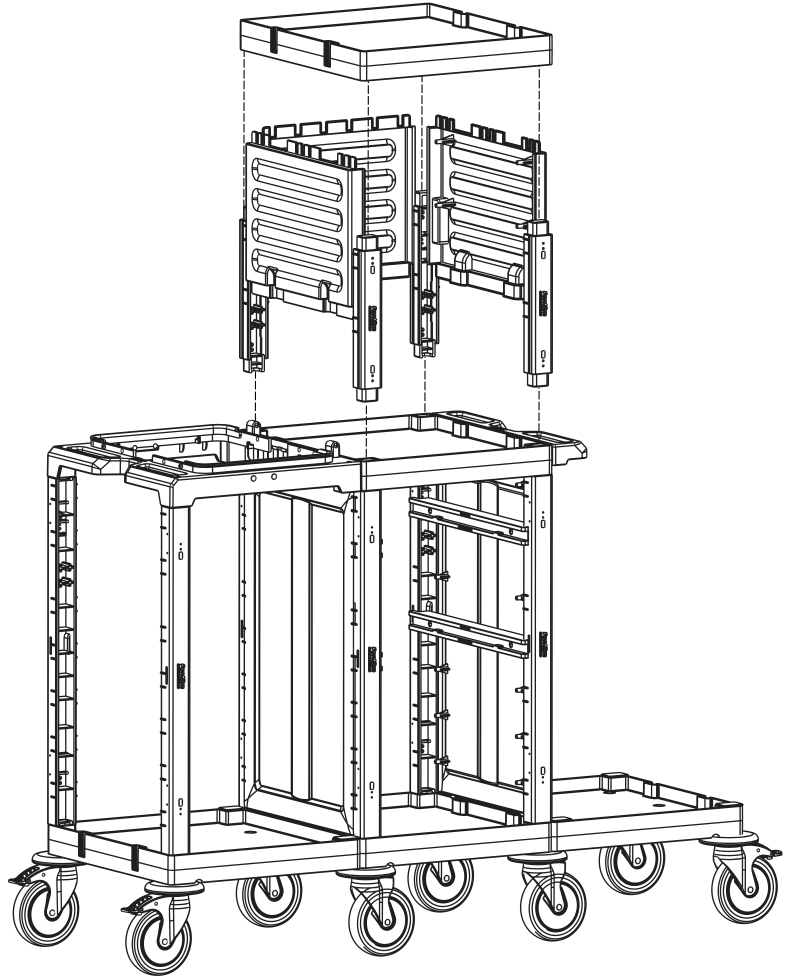

PROCART 74131

3