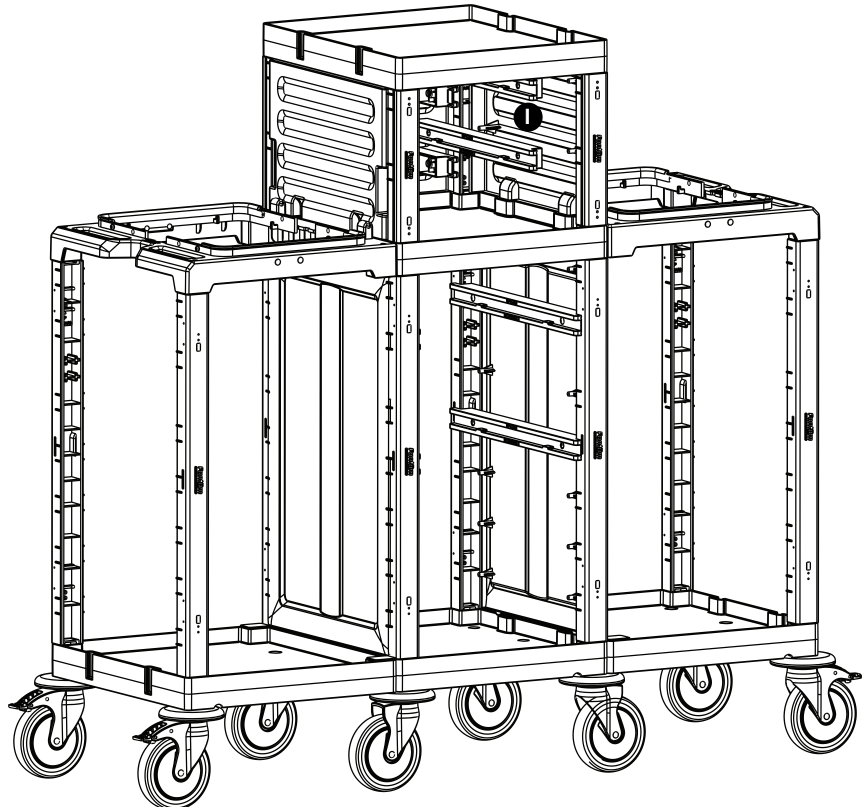

4

1. 1 PROCART RAY 515R
2. 2 Set Temizlik Arabası Ray Takımı
   - 2 Sets Cleaning Trolley Slider Set